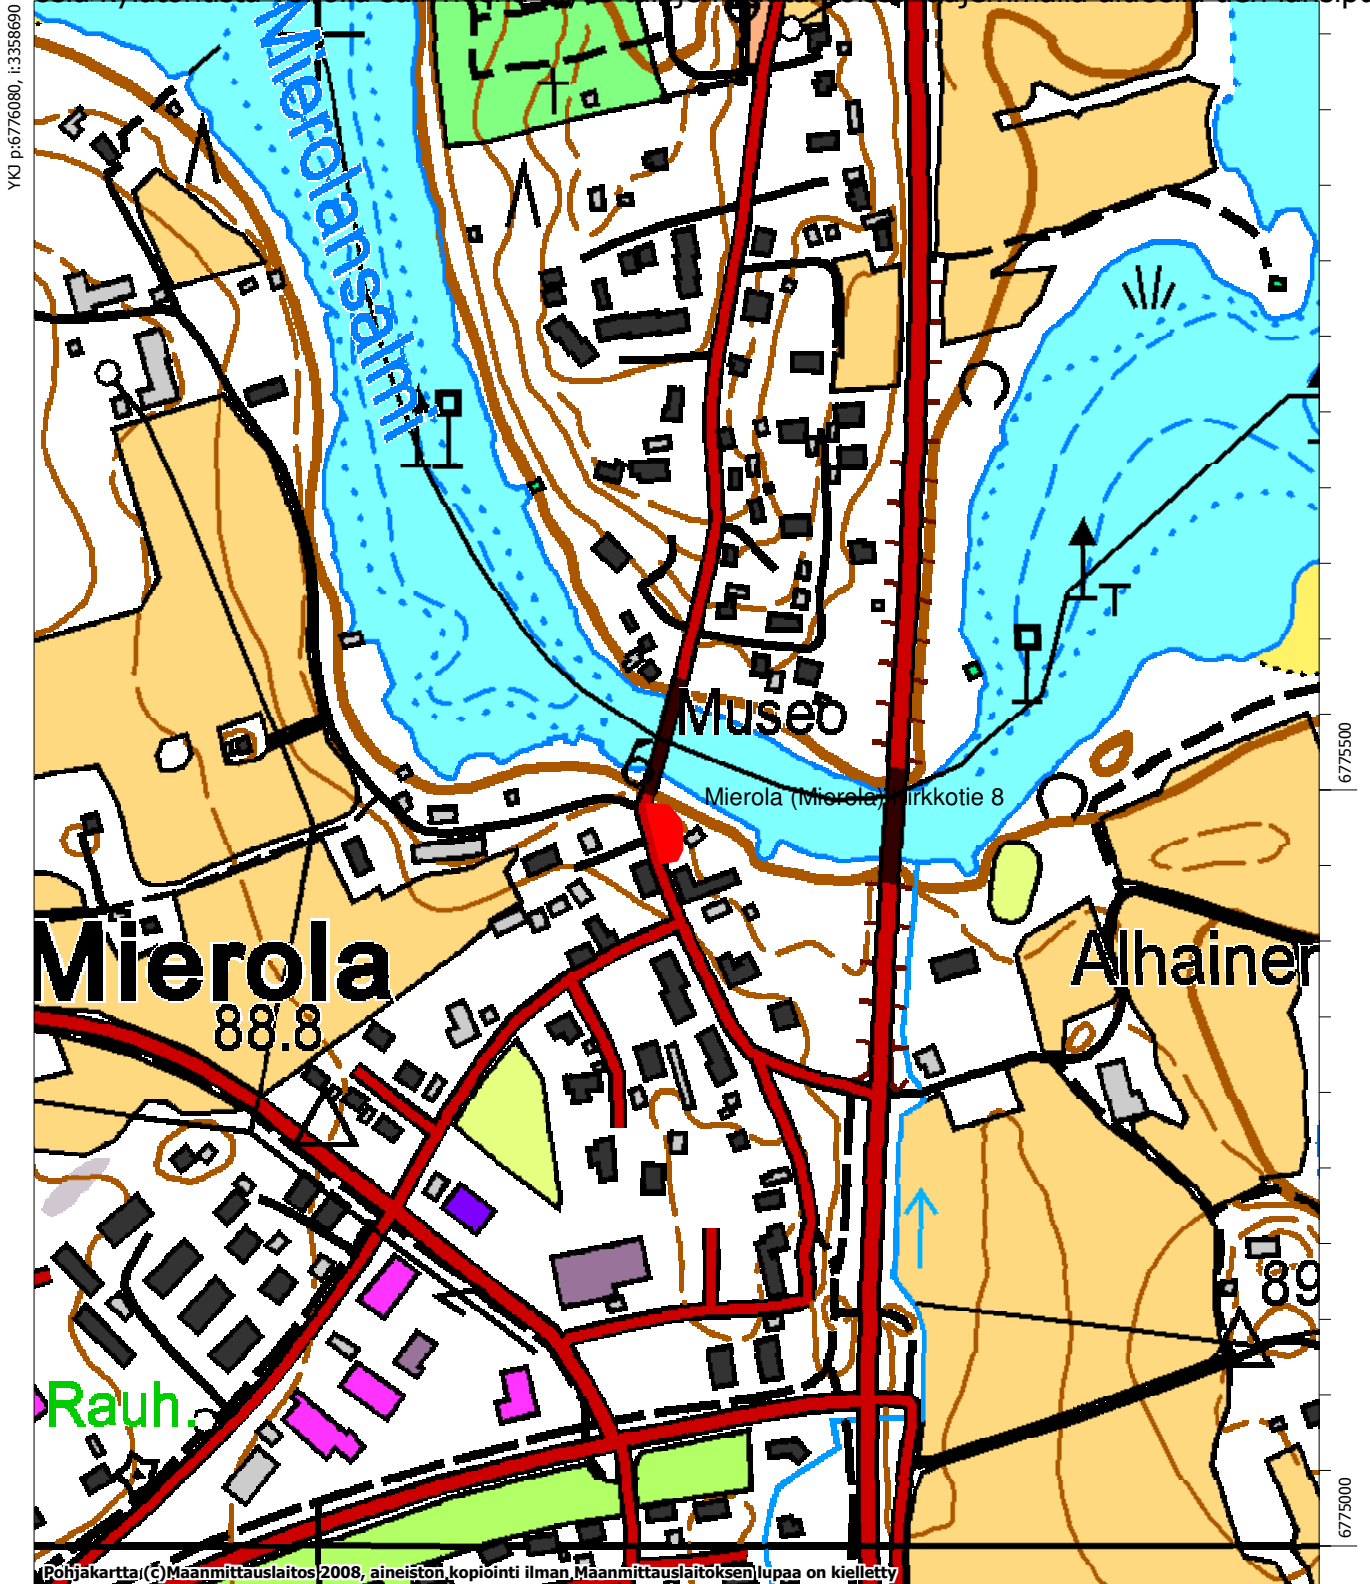

Hattula Mierola (Mierola) Kirkkotie 8

Keskiaikainen kylätontti

p = 6775475

1 = 3359237

Tarkastus Esa Mikkola ja Riku Mönkkönen 15.5.2007

kylätontin tarkastuksessa säilyneeksi todettu alue on merkitty punaisella  
osia kylätontista voi olla säilyneenä myös talojen puutarhoissa laajemmalla alueella tien länsipuolella

YKJ p:6776080, i:3358690

6775500

6775000