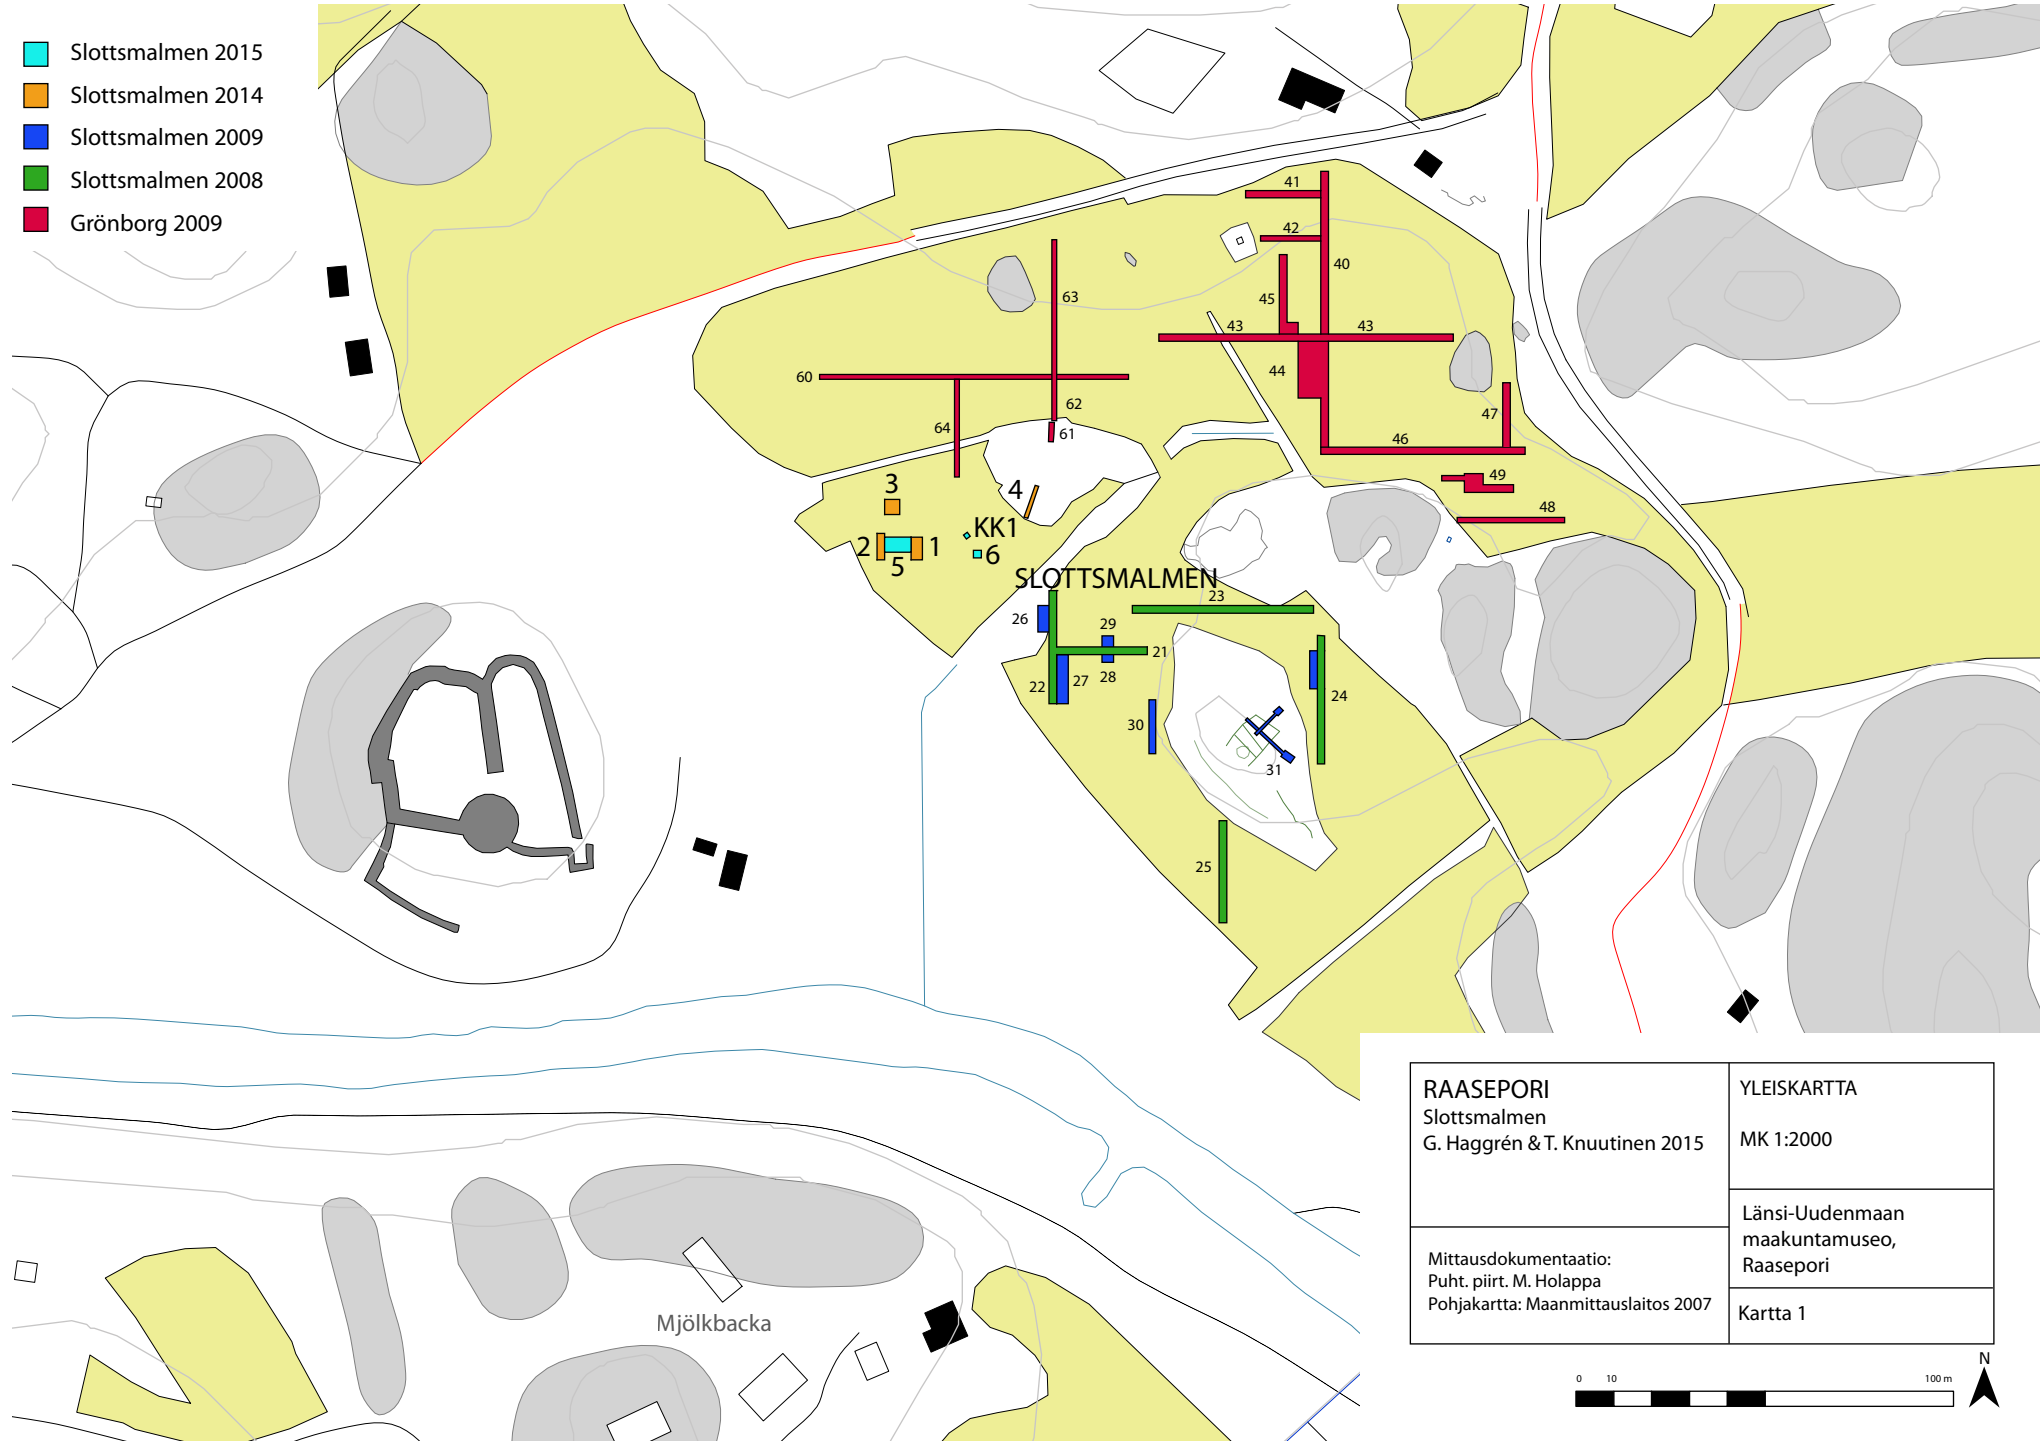

ETRS GK24

24480400

24480500

24480600

24480700

24480800

24480900

6653400 +

+

+

+

+

+

- Slottsmalmen 2015
- Slottsmalmen 2014
- Slottsmalmen 2009
- Slottsmalmen 2008
- Grönborg 2009

6653300 +

6653200 +

6653100 +

SLOTTSMALMEN

Mjölbacka

RAASEPORI Slottsmalmen G. Haggrén & T. Knuutinen 2015	YLEISKARTTA MK 1:2000
Mittausdokumentaatio: Puht. piirt. M. Holappa Pohjakartta: Maanmittauslaitos 2007	Länsi-Uudenmaan maakuntamuseo, Raasepori
	Kartta 1