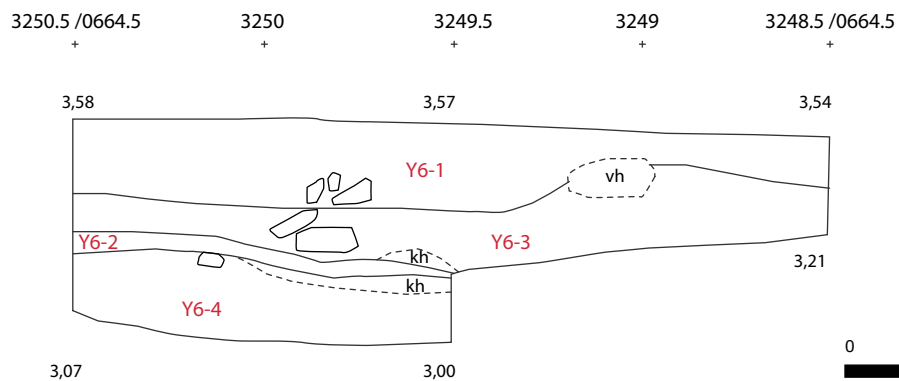

- vh Vaalea hiekka
- kh Keltainen hiekka
- Tiili

- Y6-0 Pintamaa
- Y6-1 Tummanruskea, savensekainen multakerros
- Y6-2 Vaaleanharmaa, tiivis ja kova savi
- Y6-3 Tummanruskea, savinen maa, jossa vaalean hiekan laikkuja
- Y6-4 Tummalaikullinen hiekka
- Y6-5 = Y6-4
- Y6-6 Orgaaninen, tumma, miltei musta kerros

E-PROFIILI

RAASEPORI Slottsmalmen G. Haggrén & T. Knuutinen 2015	TASO- JA PROFIILIKARTTA Alue 6 Tasot 1-5 MK 1:50 ja 1:20
	Länsi-Uudenmaan maakuntamuseo, Raasepori
Mittausdokumentaatio: Piirt. J. Karhu Puht. piirt. M. Holappa	Kartta 5