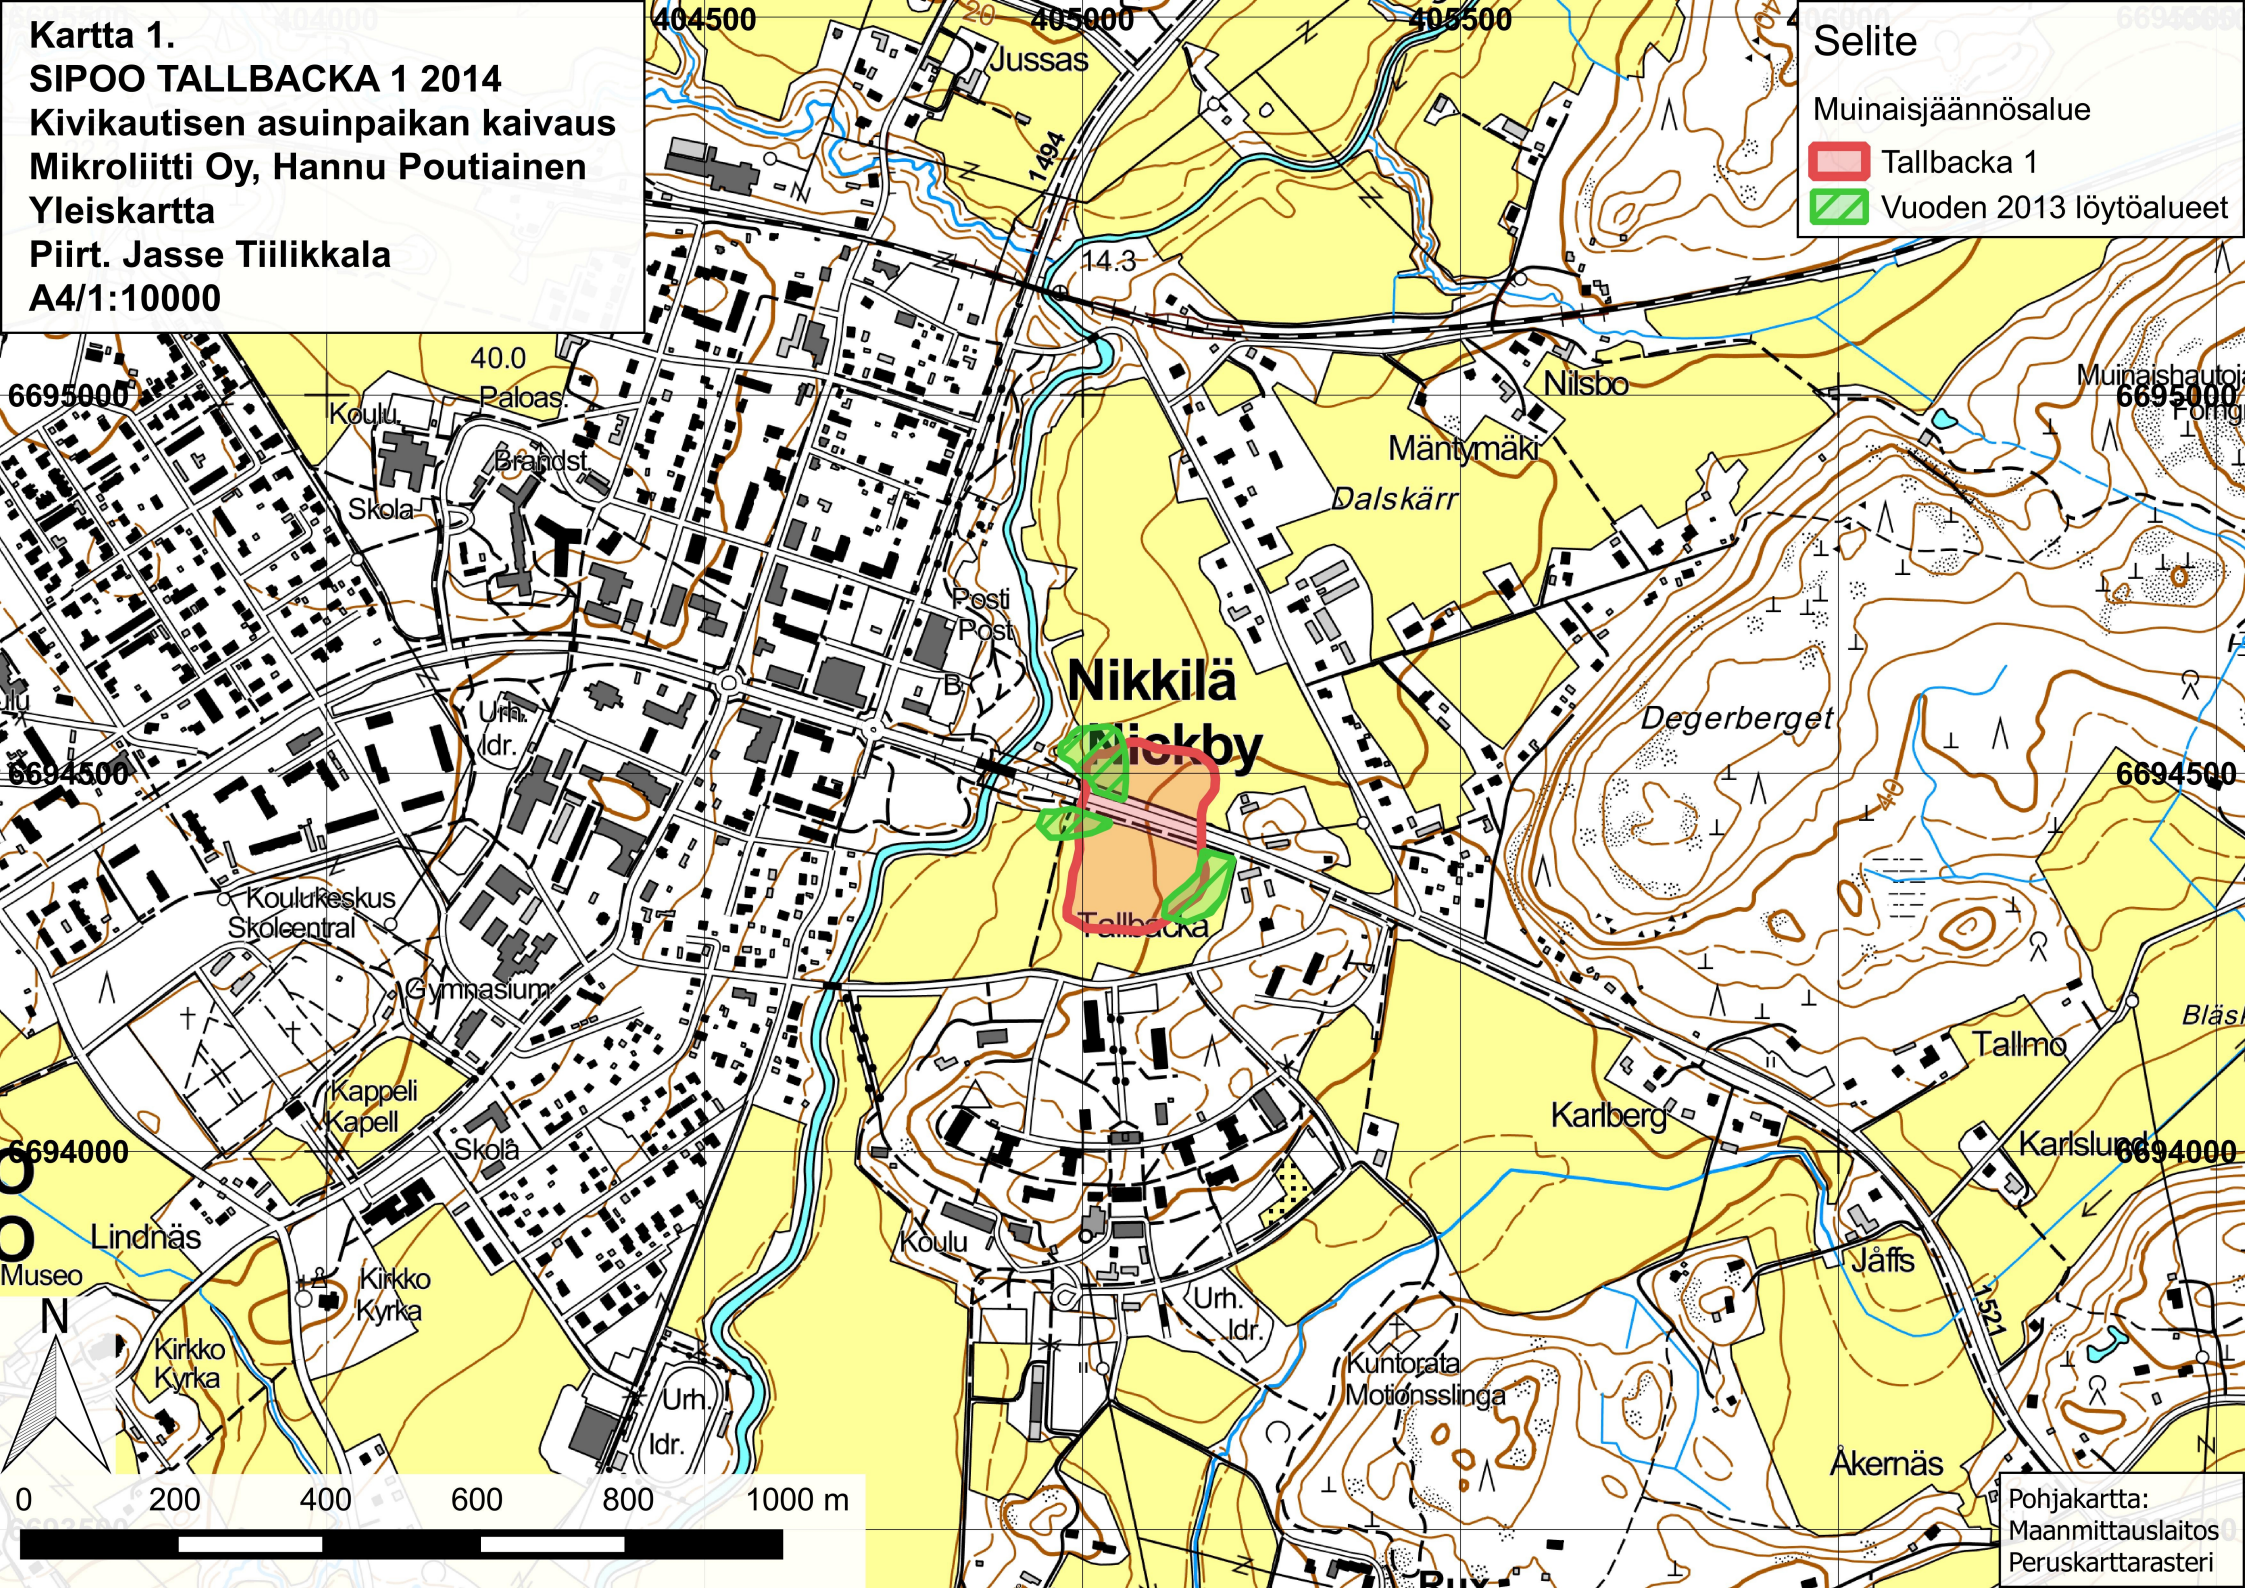

Kartta 1.
SIPOO TALLBACKA 1 2014
Kivikautisen asuinpaikan kaivaus
Mikroliitti Oy, Hannu Poutiainen
Yleiskartta
Piirt. Jasse Tiilikkala
A4/1:10000

Selite
Muinajäännösalue
Tallbacka 1
Vuoden 2013 löytöalueet

Pohjakartta:
Maanmittauslaitos
Peruskarttarasteri