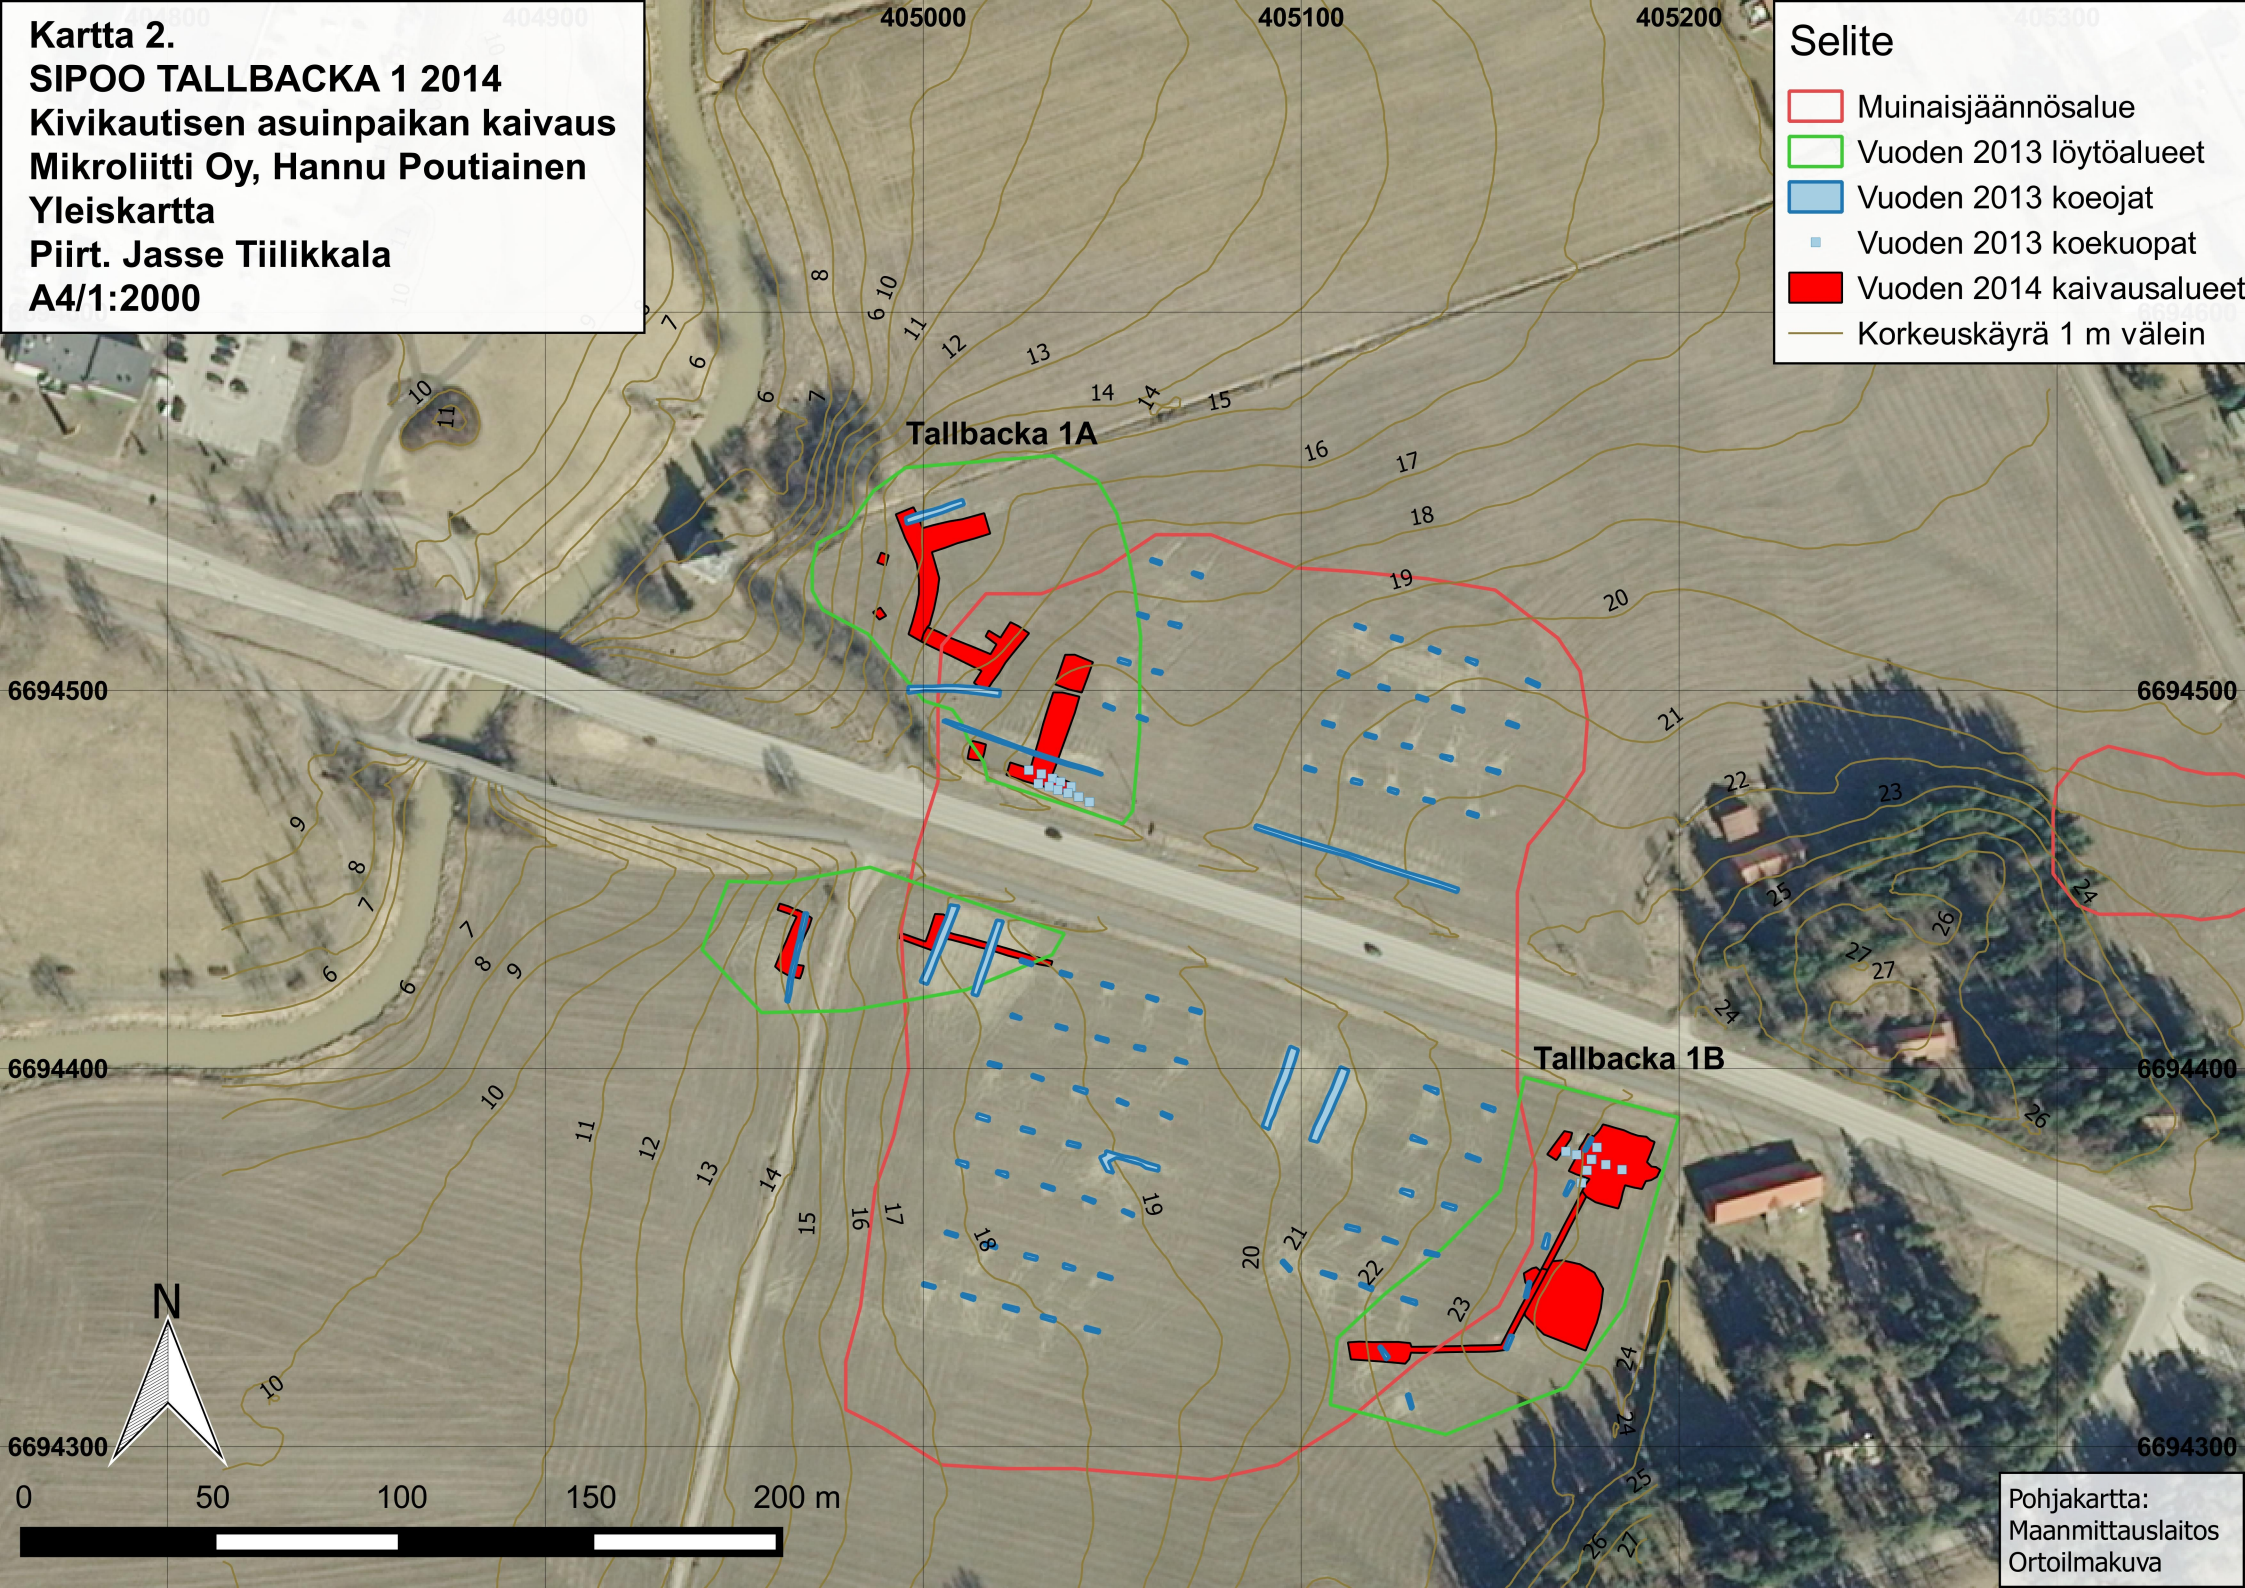

Kartta 2.
SIPOO TALLBACKA 1 2014
Kivikautisen asuinpaikan kaivaus
Mikroliitti Oy, Hannu Poutiainen
Yleiskartta
Piirt. Jasse Tiilikkala
A4/1:2000

Selite

- Muinaisjäännösalue
- Vuoden 2013 löytöalueet
- Vuoden 2013 koeojat
- Vuoden 2013 koekuopat
- Vuoden 2014 kaivausalueet
- Korkeuskäyrä 1 m välein

Pohjakartta:
Maanmittauslaitos
Ortoilmakuva