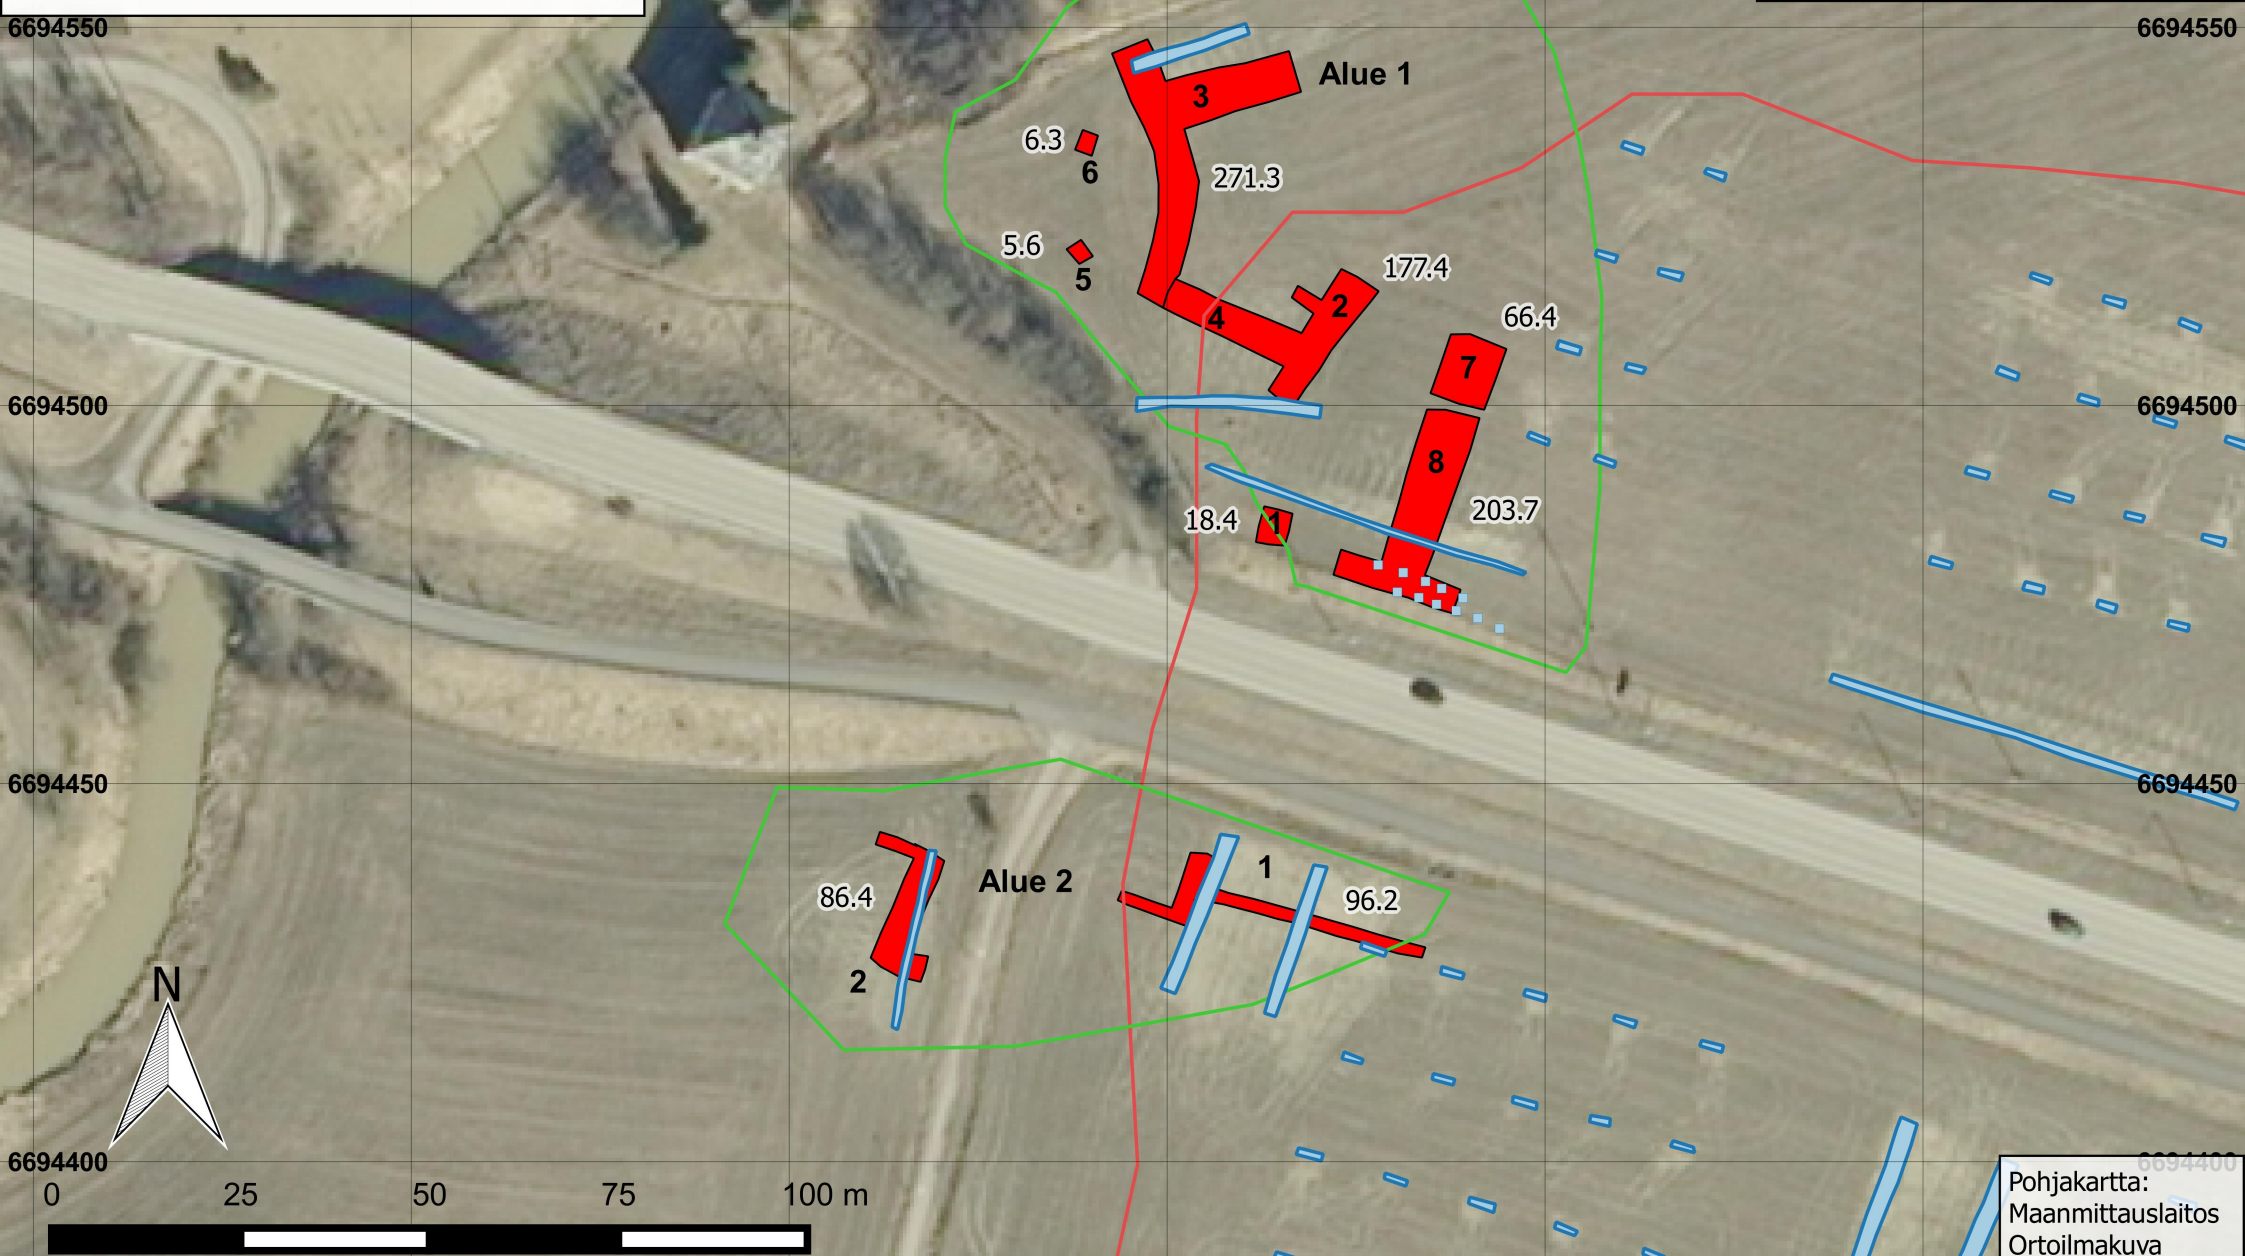

Kartta 3.
SIPOO TALLBACKA 1 2014
Kivikautisen asuinpaikan kaivaus
Mikroliitti Oy, Hannu Poutiainen
Tallbacka 1A
Piirt. Jasse Tiilikkala
A4/1:1000

- Selite**
- Muinaisjäännösalue
 - Vuoden 2013 löytöalueet
 - Vuoden 2013 koeojat
 - Vuoden 2013 koekuopat
 - Vuoden 2014 kaivausalueet

Pohjakartta:
 Maanmittauslaitos
 Ortoilmakuva