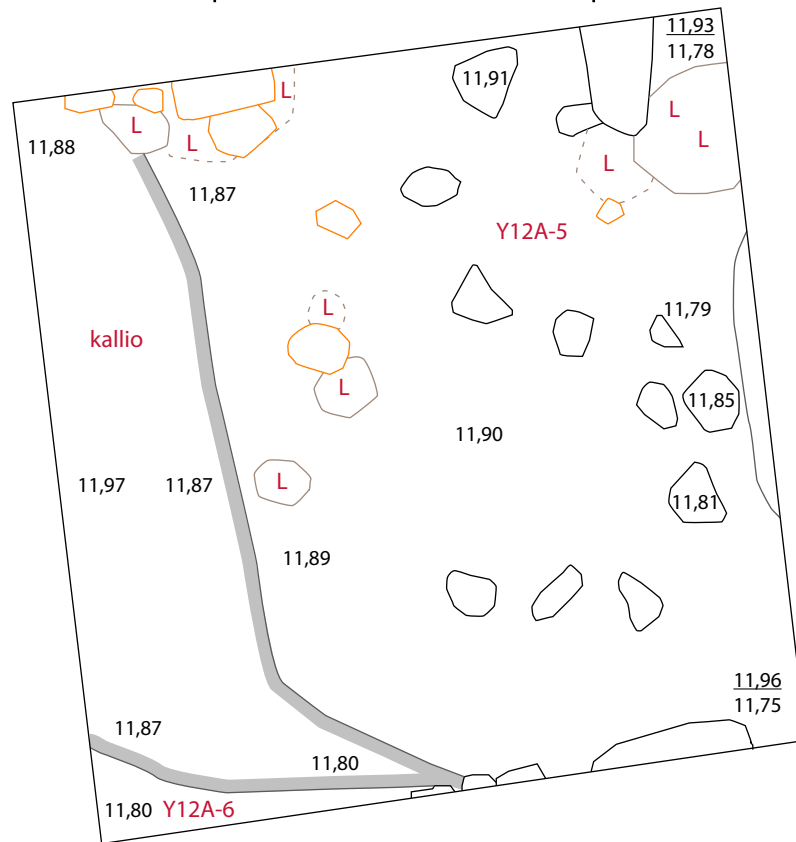

0529
3210 +

0530
+

0531
+

0532
+

3209 +

3208 +

- Y12A-5 Karkea vaalean hiekan ja laastimurskan sekainen kerros
Y12A-6 Noen mustaksi värjäämä hienon hiekan, mullan ja hiilen/noen sekainen tiivis kerros

-  Tiili
 Laasti

TAMMISAARI Raasepori Linna G. Haggrén 2016	TASOKARTTA Alue 12A Taso 5 MK 1:20
Mittausdokumentaatio: Piirt. T. Knuutinen Puht. piirt. M. Holappa	Länsi-Uudenmaan maakuntamuseo Raasepori
	Kartta 13