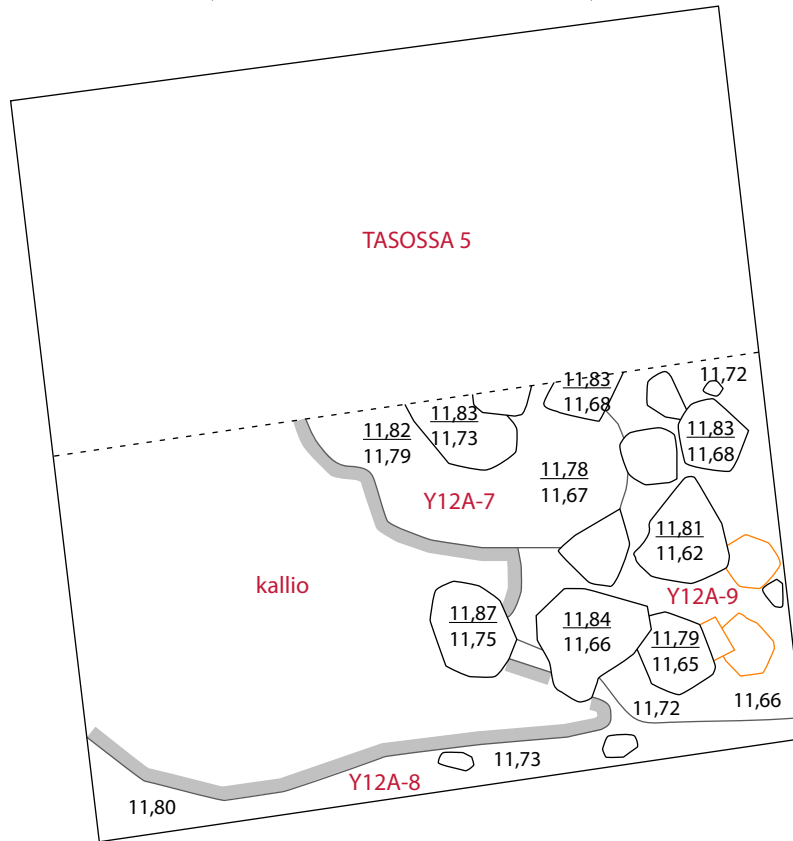

0529  
3210 +

0530  
+

0531  
+

0532  
+

3209 +

3208 +

- Y12A-7 Oranssinkeltaisen karkean hiekan ja soran kerros
- Y12A-8 Harmaa hiekkakerros
- Y12A-9 Hiekan ja mullan sekainen väriltään ruskea kerros

□ Tiili

Lorem ipsum

TAMMISAARI Raasepori Linna G. Haggrén 2016	TASOKARTTA Alue 12A Taso 6 MK 1:20
Mittausdokumentaatio: Piirt. T. Knuutinen Puht. piirt. M. Holappa	Länsi-Uudenmaan maakuntamuseo Raasepori
	Kartta 14