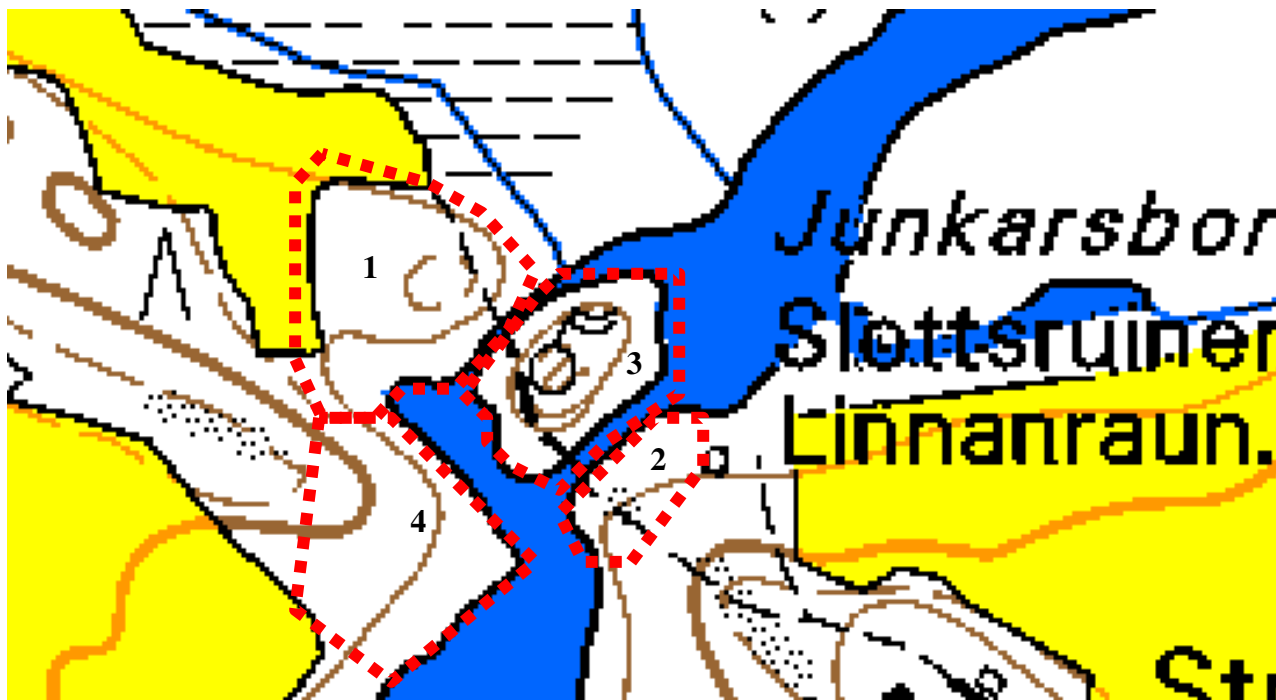

Karjaa Junkarsborg

Osa-alue-rajaukset

Päivi Maaranen 23.1.2006

Copyright©Maanmittauslaitos2008

1 Esilinna

2 Kanavat

3 Päälinna

4 Suvanto (-ja virkistysalue)