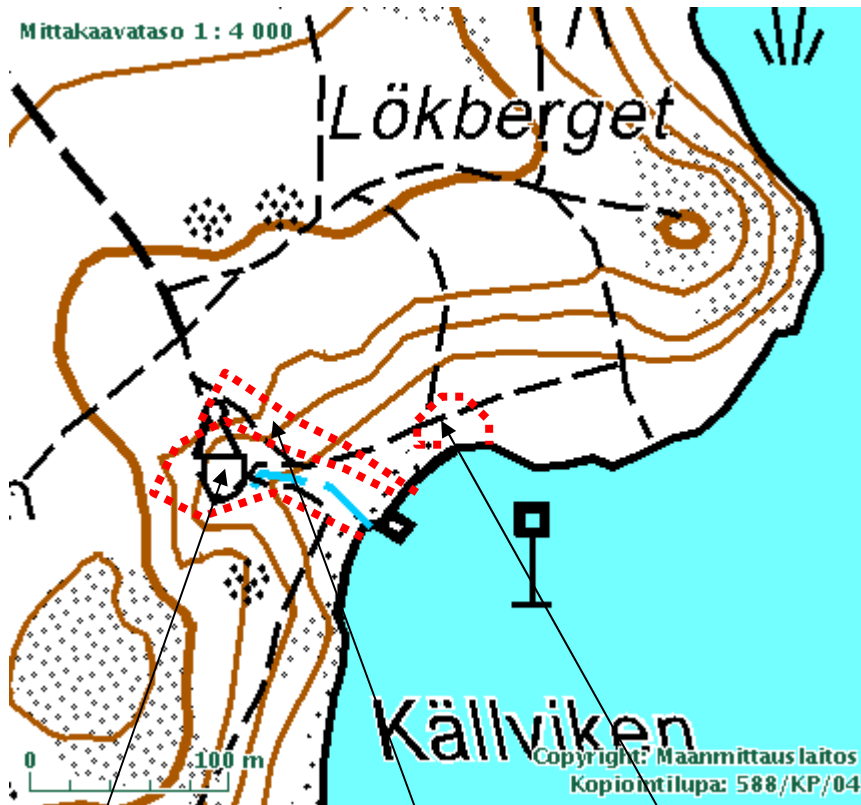

# Tammisaari Dagmarkällan

Osa-aluearajaus

Museovirasto, Päivi Maaranen 15.3.2007

Osa-alue 1: Muistomerkkialue

Osa-alue 2: Kivipöytä

Osa-alue 3: Kulkuväylä