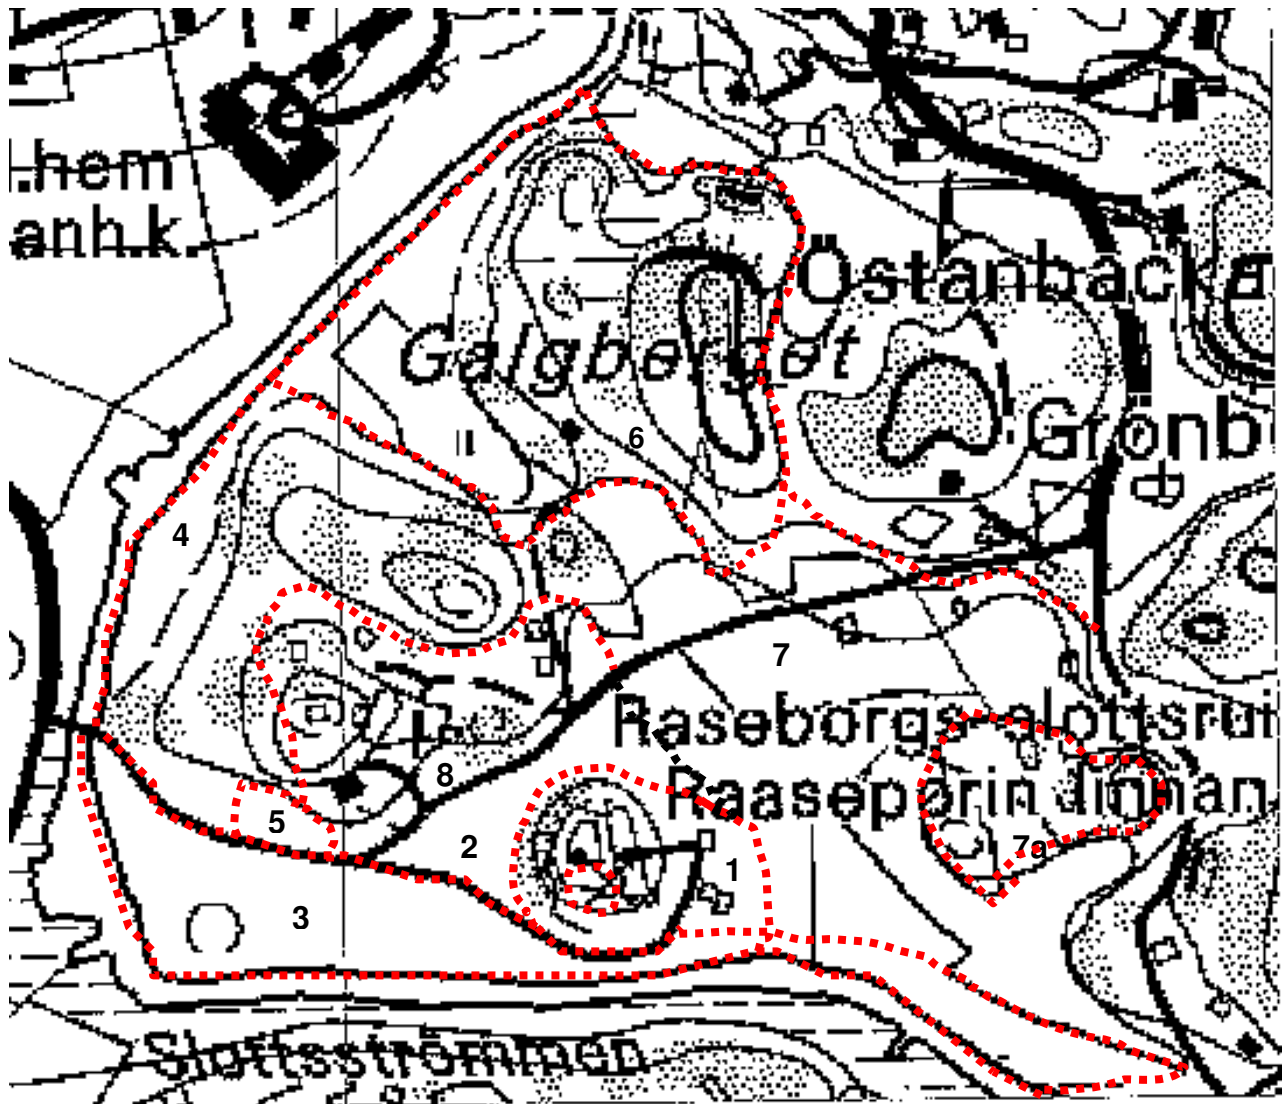

## Tammisaari Raasepori

Osa-alue-rajaukset

Päivi Maaranen 22.2.2006, Museovirasto

Copyright © Maanmittauslaitos 2006

1. Linnakalliot
2. Linnakenttä
3. Raaseporinjokiranta
4. Galgberget
5. Perinnebiotoopit
6. Galgberget
7. Pellot saarekkeineen ja 7a. Slottsmalmen
8. Linnavoudin tupa ja teatteri (tummansininen)