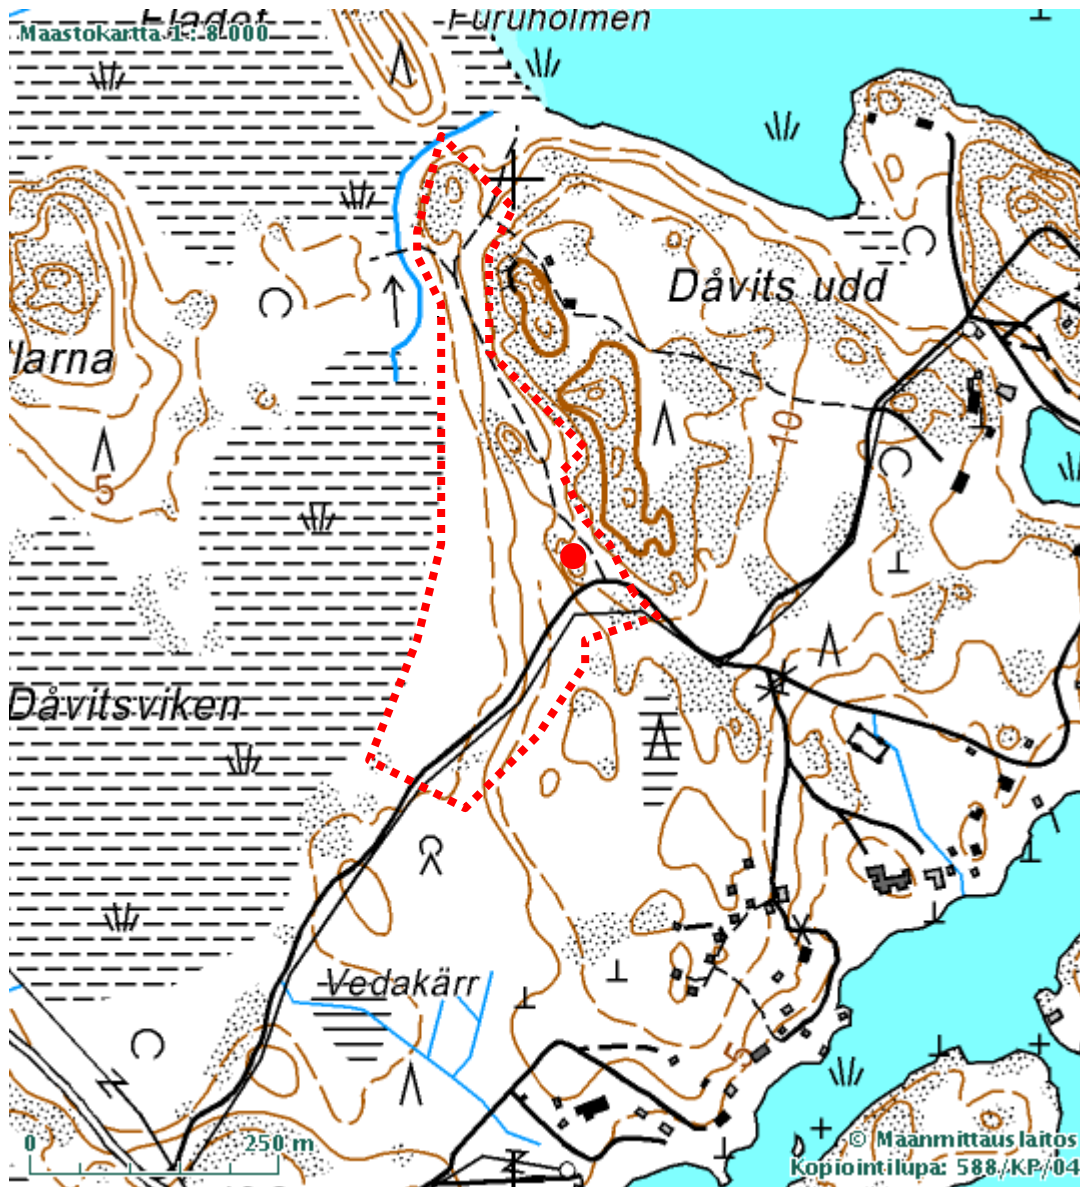

# Kirkkonummi Dāvits Örmeros

Osa-alue-rajaus

Päivi Maaranen 30.12.2008, Museovirasto

● = rakennuksen perustus