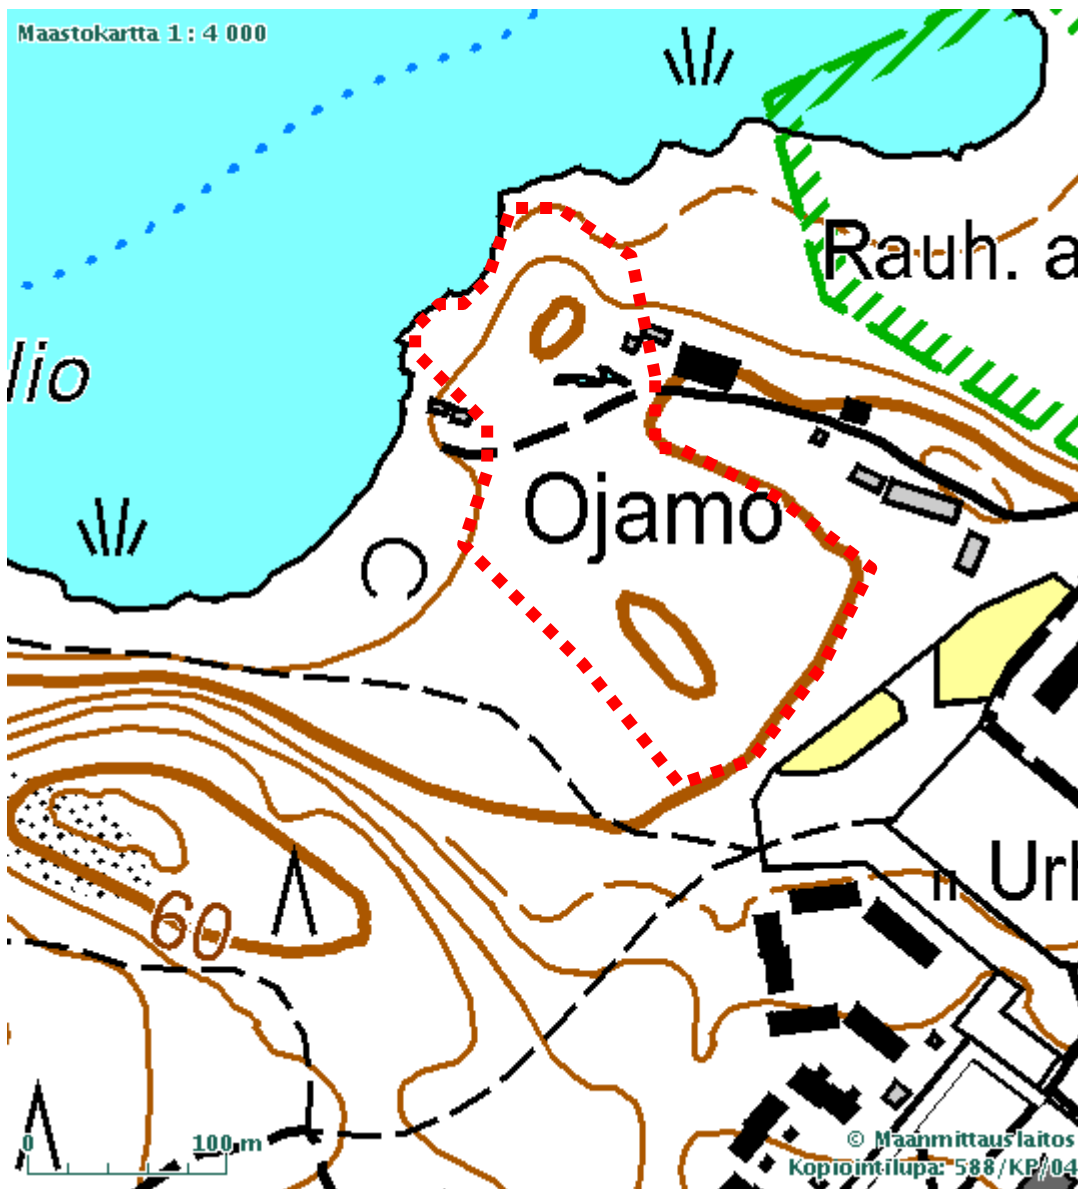

Lohja Ojamo

Aluerajaus

Päivi Maaranen 17.2.2009, Museovirasto

Rajaus punaisella pisteviivalla.