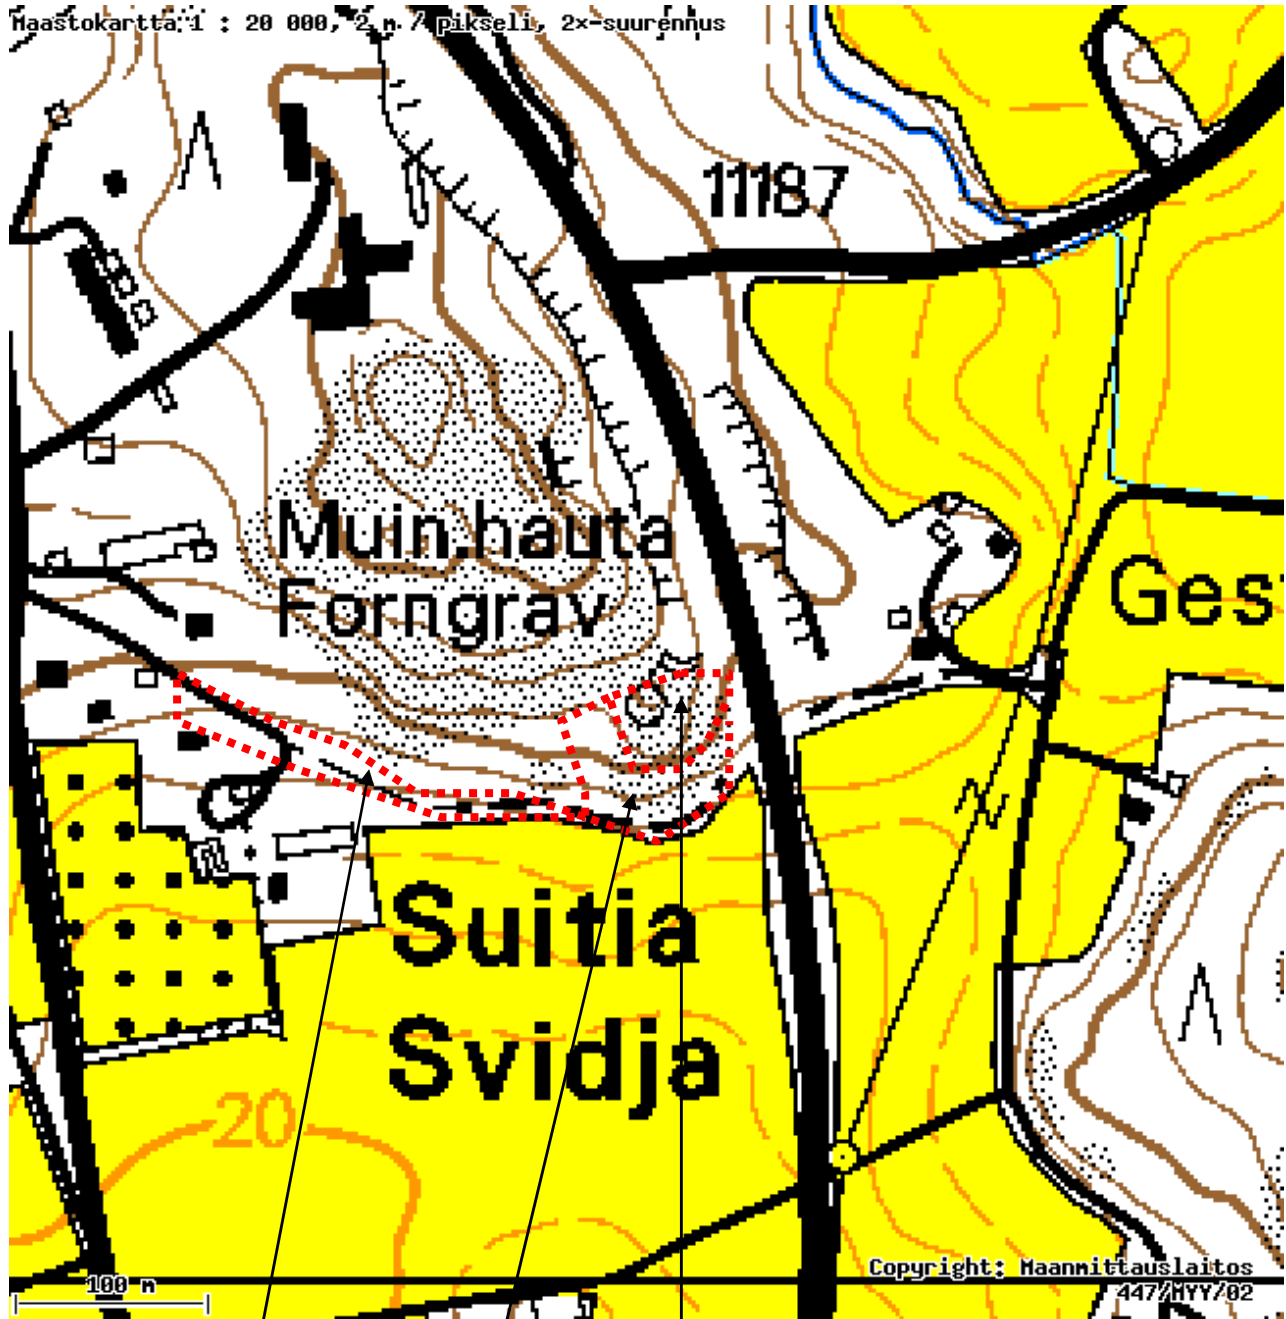

Siuntio Ekeberga

Osa-alue-rajaus

1

Päivi Maaranen 28.8.2009, Museovirasto

Maastokartta: 1 : 20 000, 2 n. 7 pikseli, 2x-suurennus

3

2

1