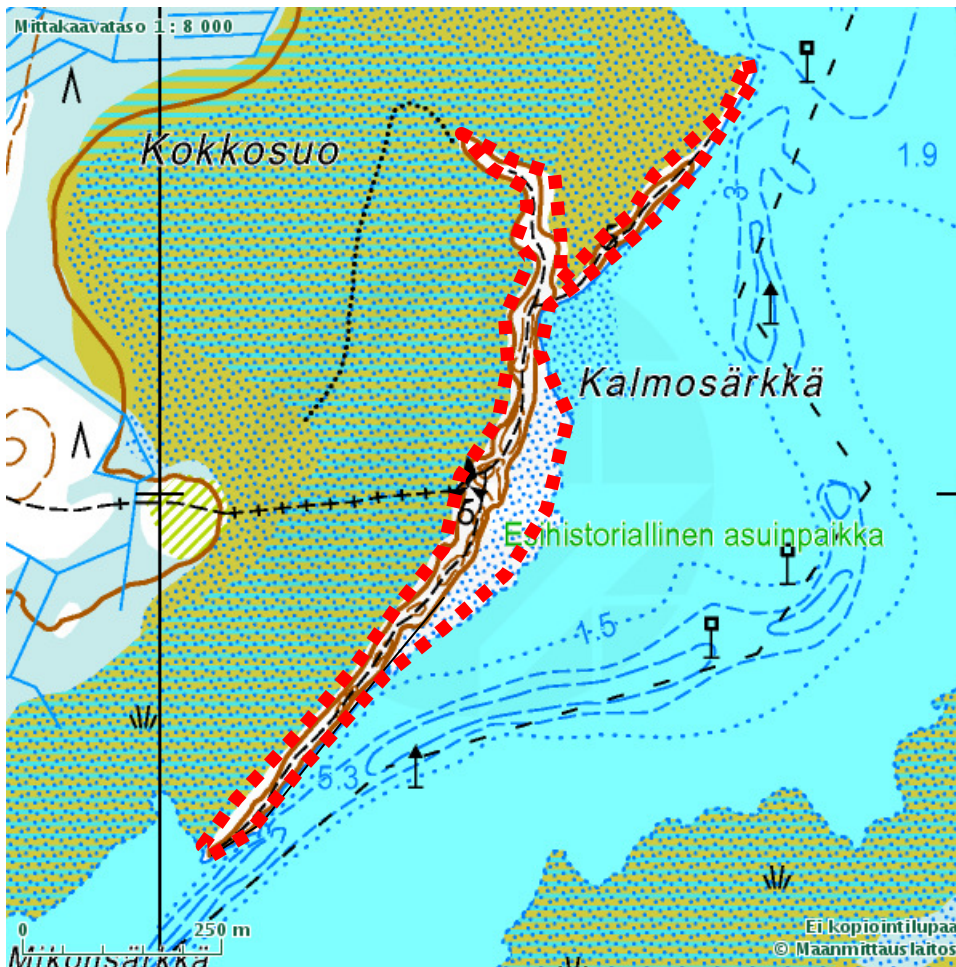

Karttaliite:

HOITOSUUNNITELMA 2013

Suomussalmi Kalmosärkkä

Museovirasto

Päivi Maaranen 6.11.2013

Karttaote: Maanmittauslaitos Kansalaisen Karttapaikka