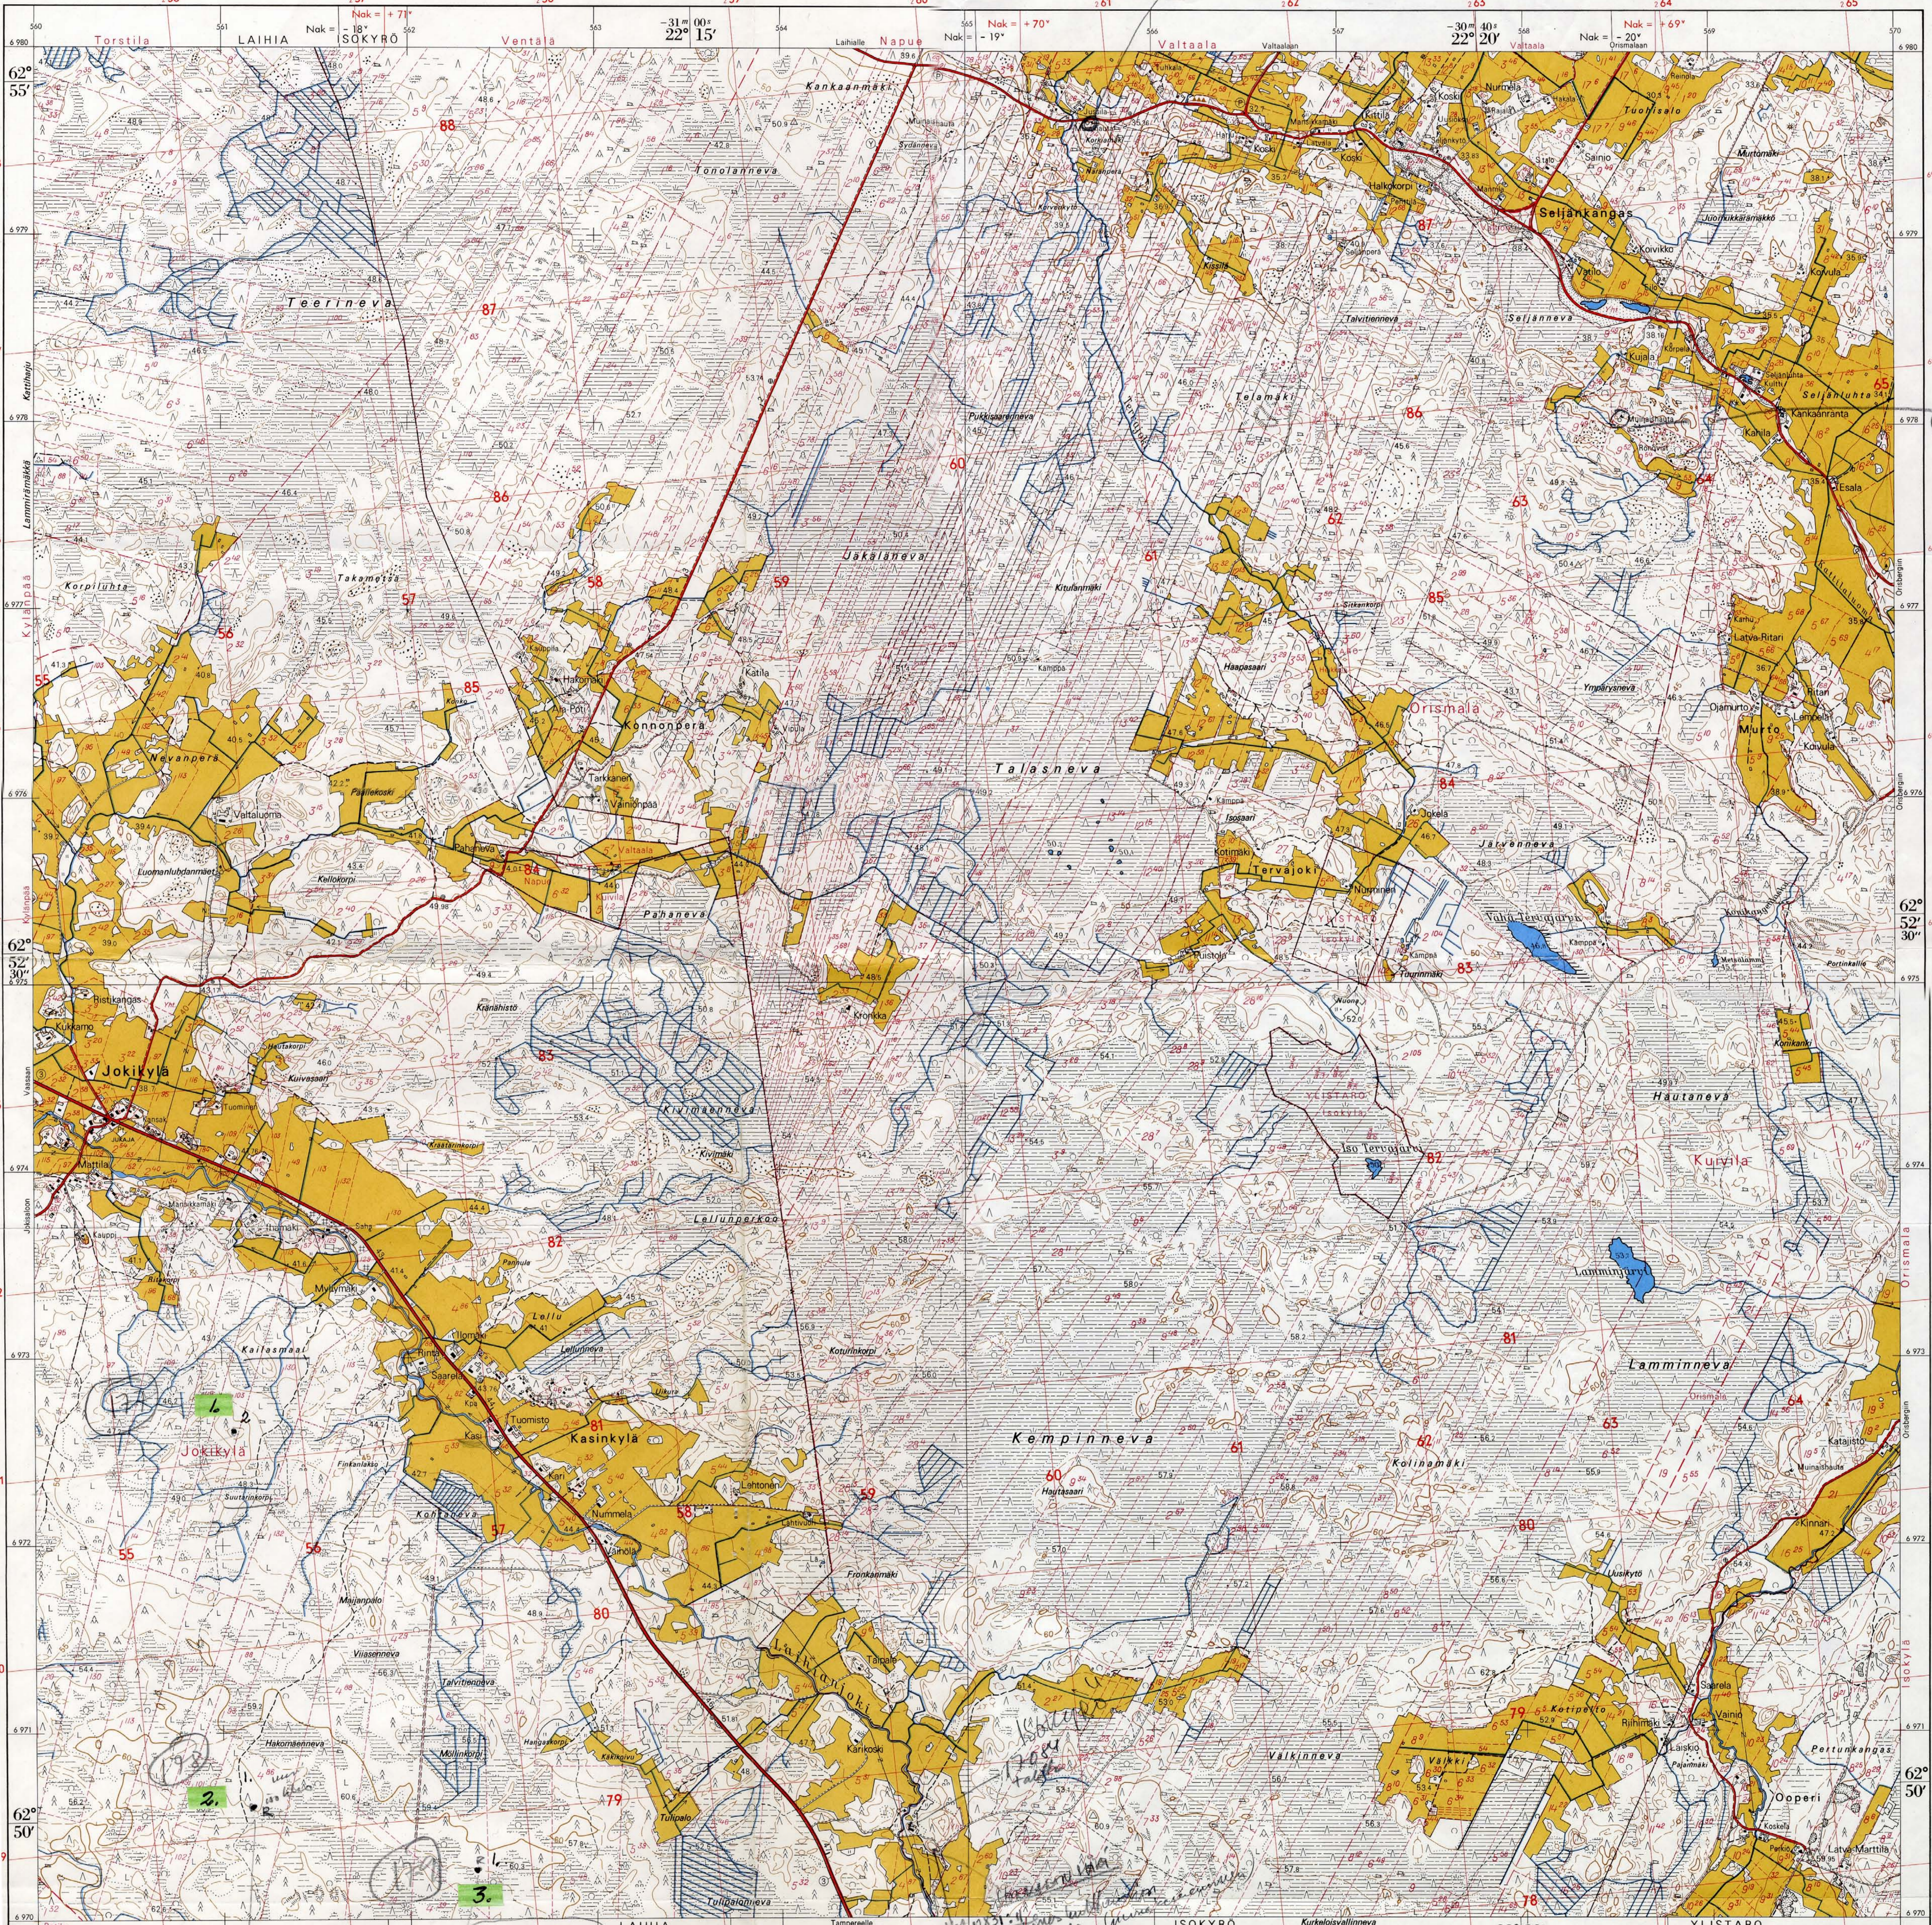

KAIHAN INU.

KASINKYLÄ

18 Aug 07

Peruskartta 1:20000

N:o 1244 09

Mittakava 1:20000

200 metriä maastossa 1 000 2 000m