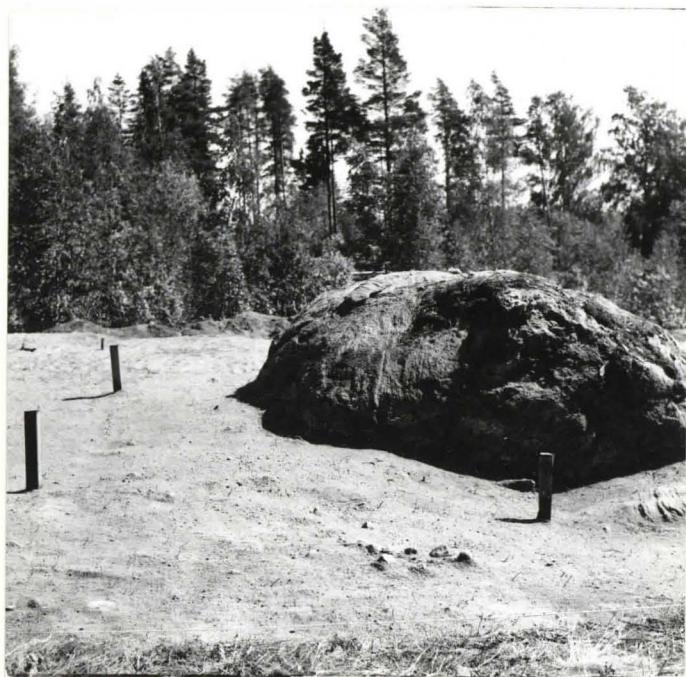

VANTAA KAARELA J'ONSAS - L'ANSI

41753

12. RUUDUT 638 782 - 638 778, Taso 2.
KUVATTU LÄNNESTÄ.

41754

13. RUUDUT 636 782 - 636 778, Taso 2.
KUVATTU LÄNNESTÄ.

41755

14. RUUDUT ⁶734 782 - ⁶734 778, Taso 2.
KUVATTU LÄNNESTÄ.