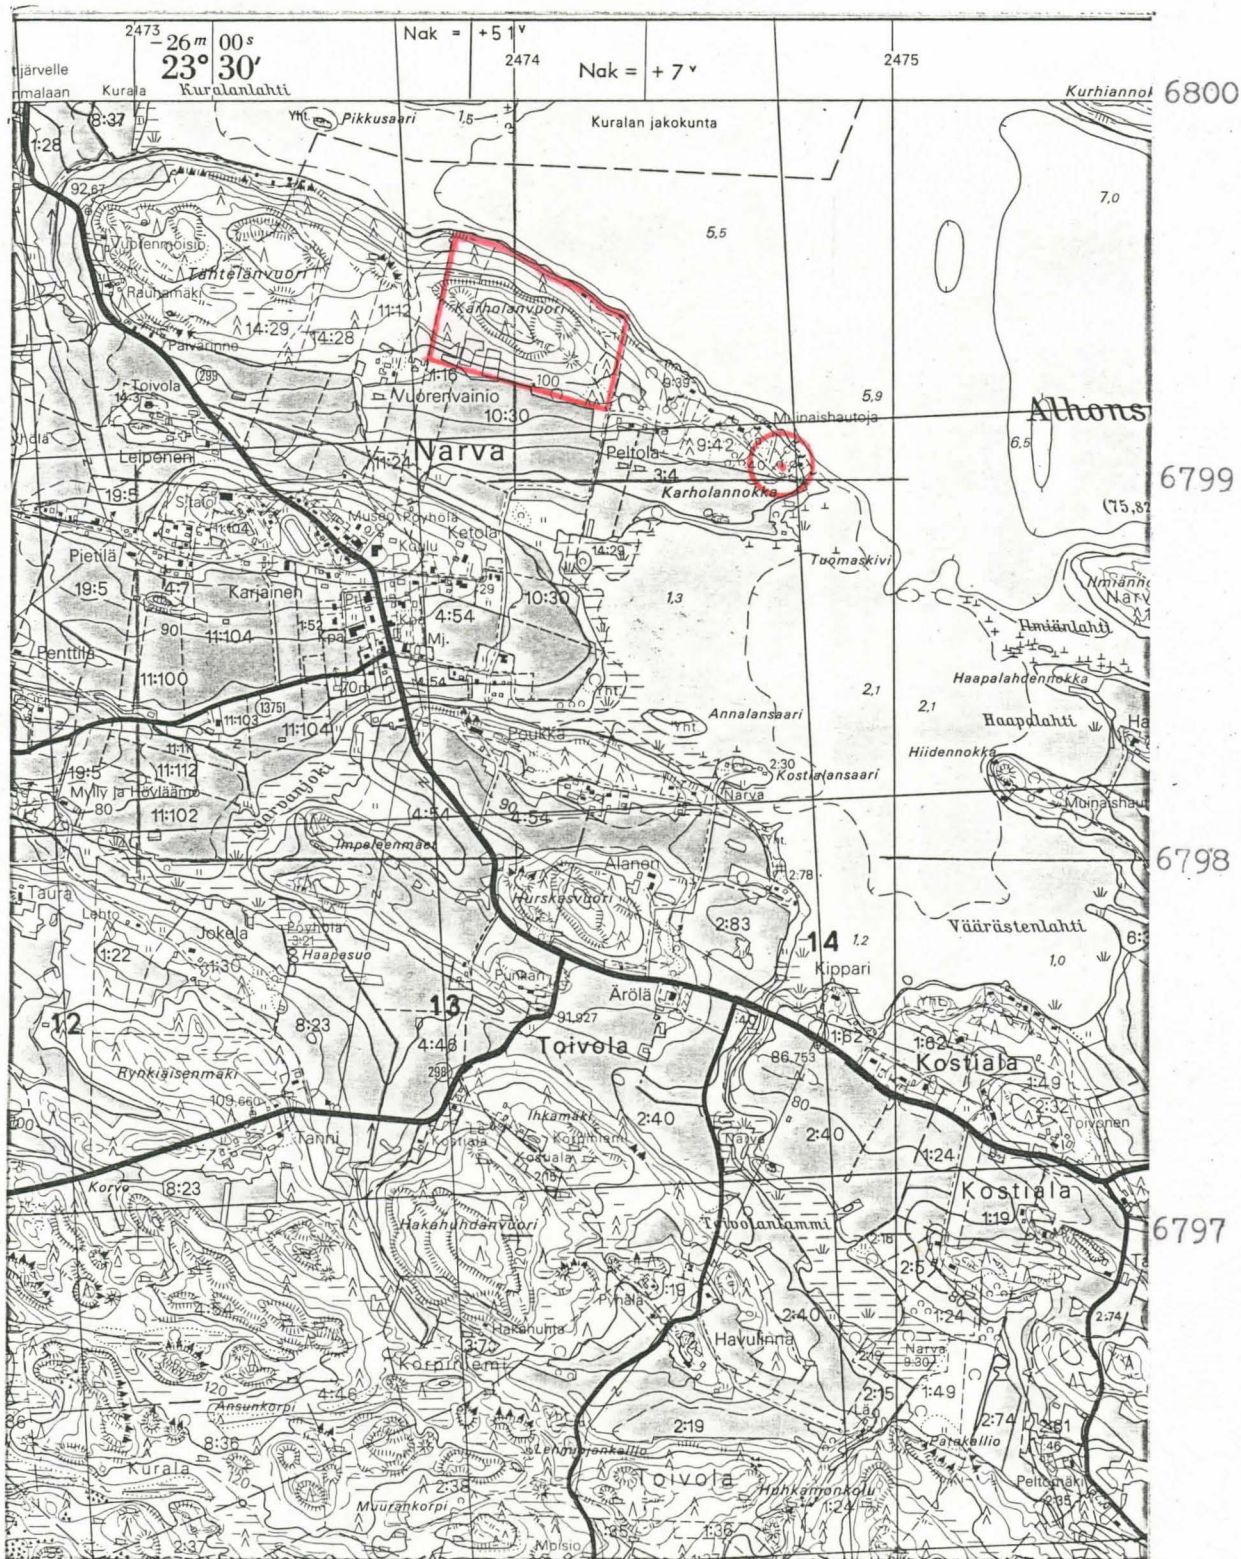

Tarkastettava alue Karholannokassa sijaitsee niemen itäosassa röykkiöiden 15 ja 12 läheisyydessä. Rakennettavan talon etäisyys röykkiöstä 15 on noin 9 m ja alue on entistä peltoa. Peltoa on kynnetty hyvin syvään aina savipohjaan saakka, eikä tältä alueelta voitu koe-kuopista havaita mitään muinaisjäännökseen viittaavaa. Samalle tontille, lähelle pohjoisrantaä rakennettavan saunan perustus oli jo tehty eikä tälläkään alueella havaittu maaleikkauksissa mitään muinaisjäännökseen viittaavaa. Rakennustoimenpiteet voitaneen siis suorittaa.

Karholanvuoren alue on pääosin laeltaan kalliota sekä vaikeakulkuisia rinnemaastoa niin pohjois- kuin etelärinteiltäänkin. Tältä alueelta ei myöskään havaittu mitään muinaisjäännökseen viittaavaa, joten rantakaavan laatimista voitaneen puoltaa.

Helsinki 1.11.1985

Tutkija

Matti Bergström  
Matti Bergström

VESILAHTI Narva Karholannokka

Matti Bergström 1985

Ote peruskartasta 1:20000 2114 06 Narva (1980)

-tutkimuspaikka merkitty puneella

VESILAHTI Narva Karholannokka  
 Matti Bergström 1985  
 Kopio asemapiirrokselta 1:500  
 -tutkimusalue merkitty puneella