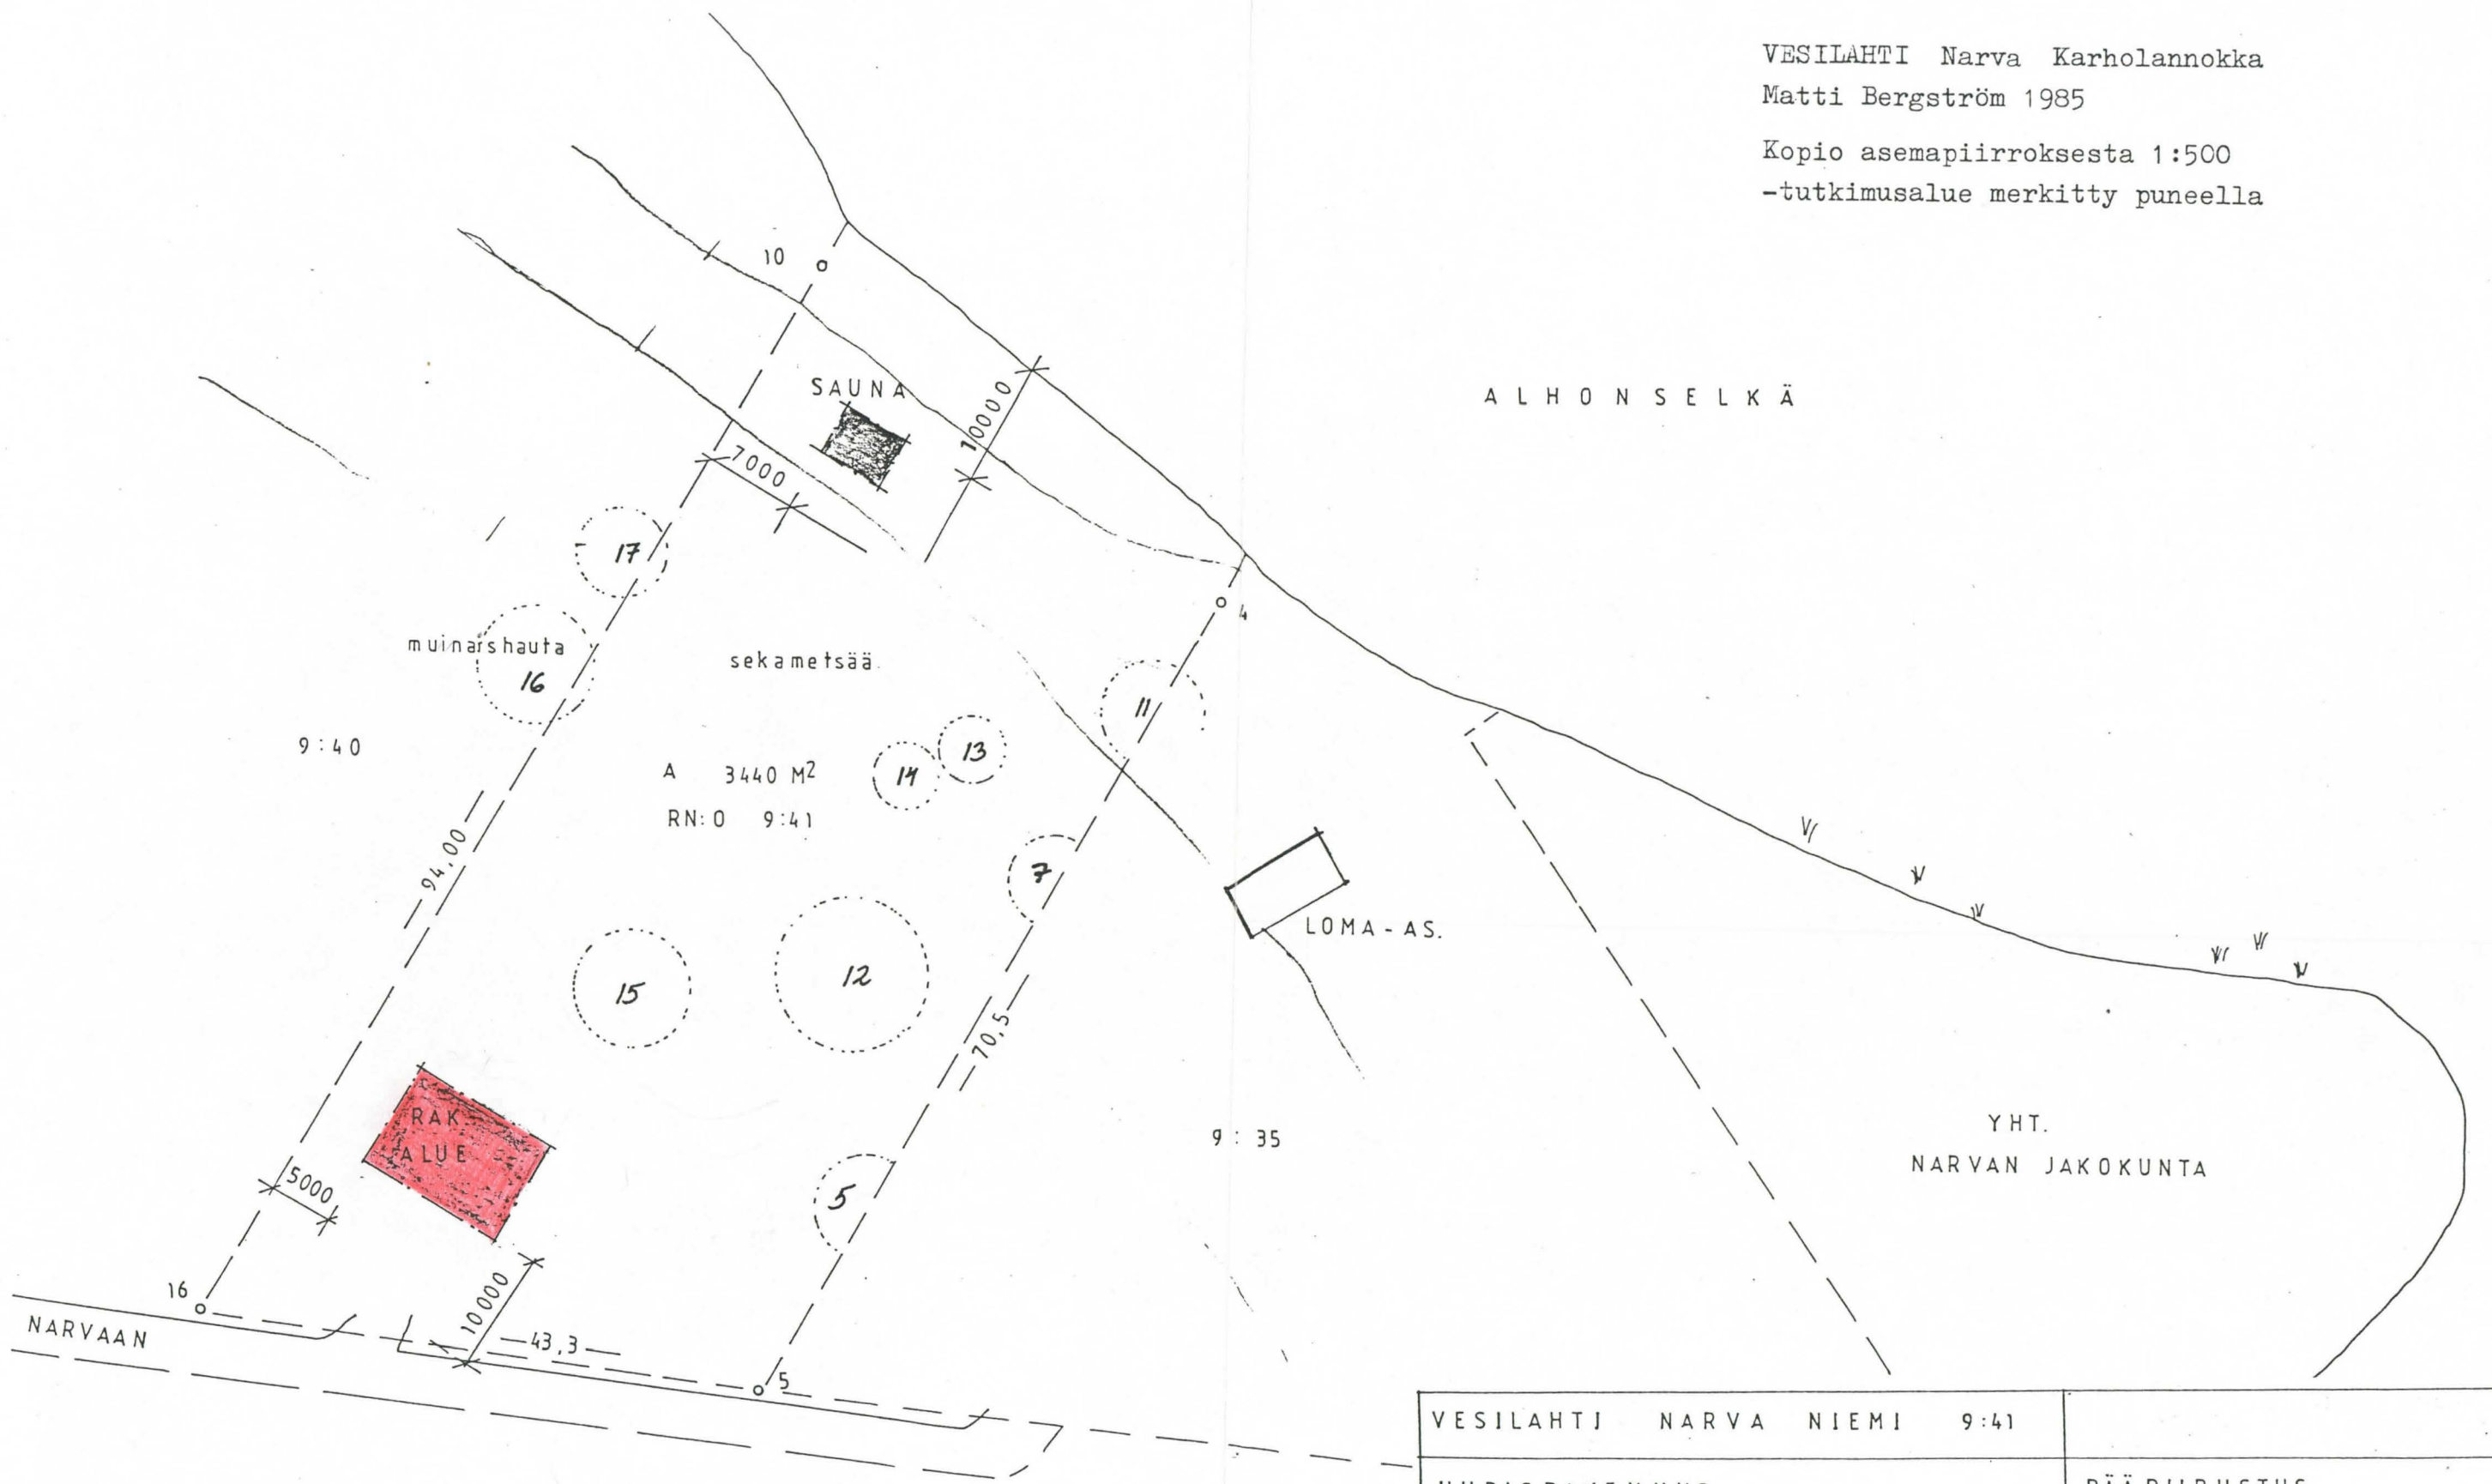

VESILAHTI Narva Karholannokka
Matti Bergström 1985
Kopio asemapiirrokselta 1:500
-tutkimusalue merkitty puneella

VESILAHTI NARVA NIEMI 9:41	
UUDISRAKENNUS	PÄÄPIIRUSTUS NO 1
VESANEN	ASEMPIIRROS 1:500
37370 NARVA	
08. 06. 1984 03. 07. 1985 <i>Kari Kuuppo</i> KARI KUUPPO RI 37470 VESILAHTI 931-738186	ARK