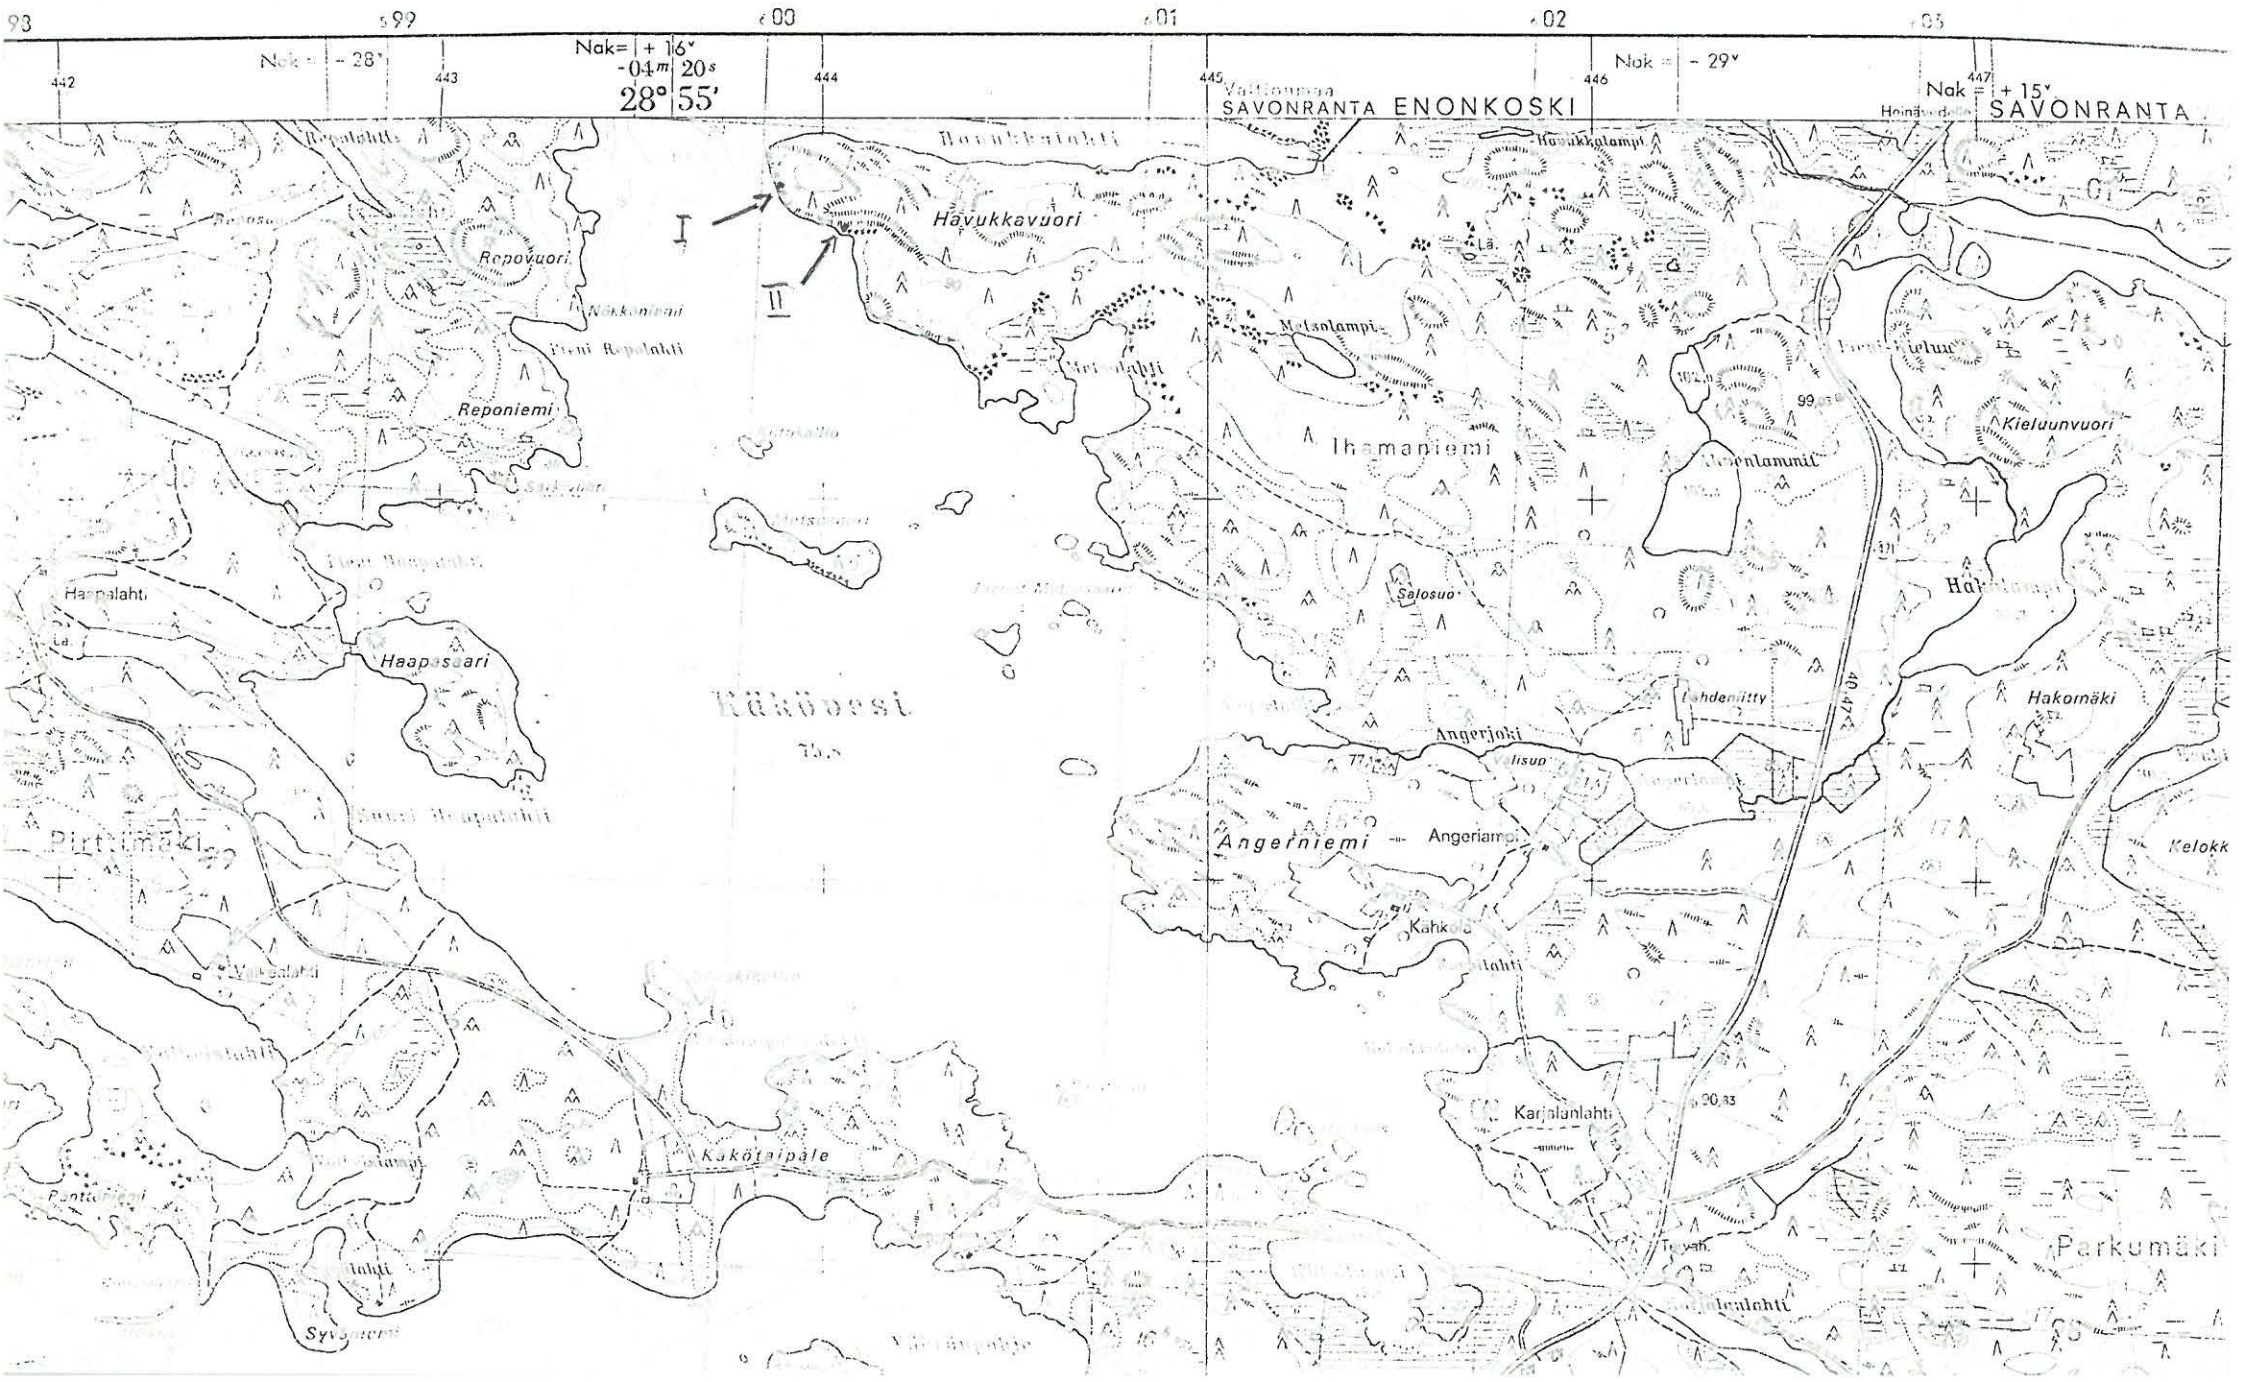

4212 07 IHAMANIEMI