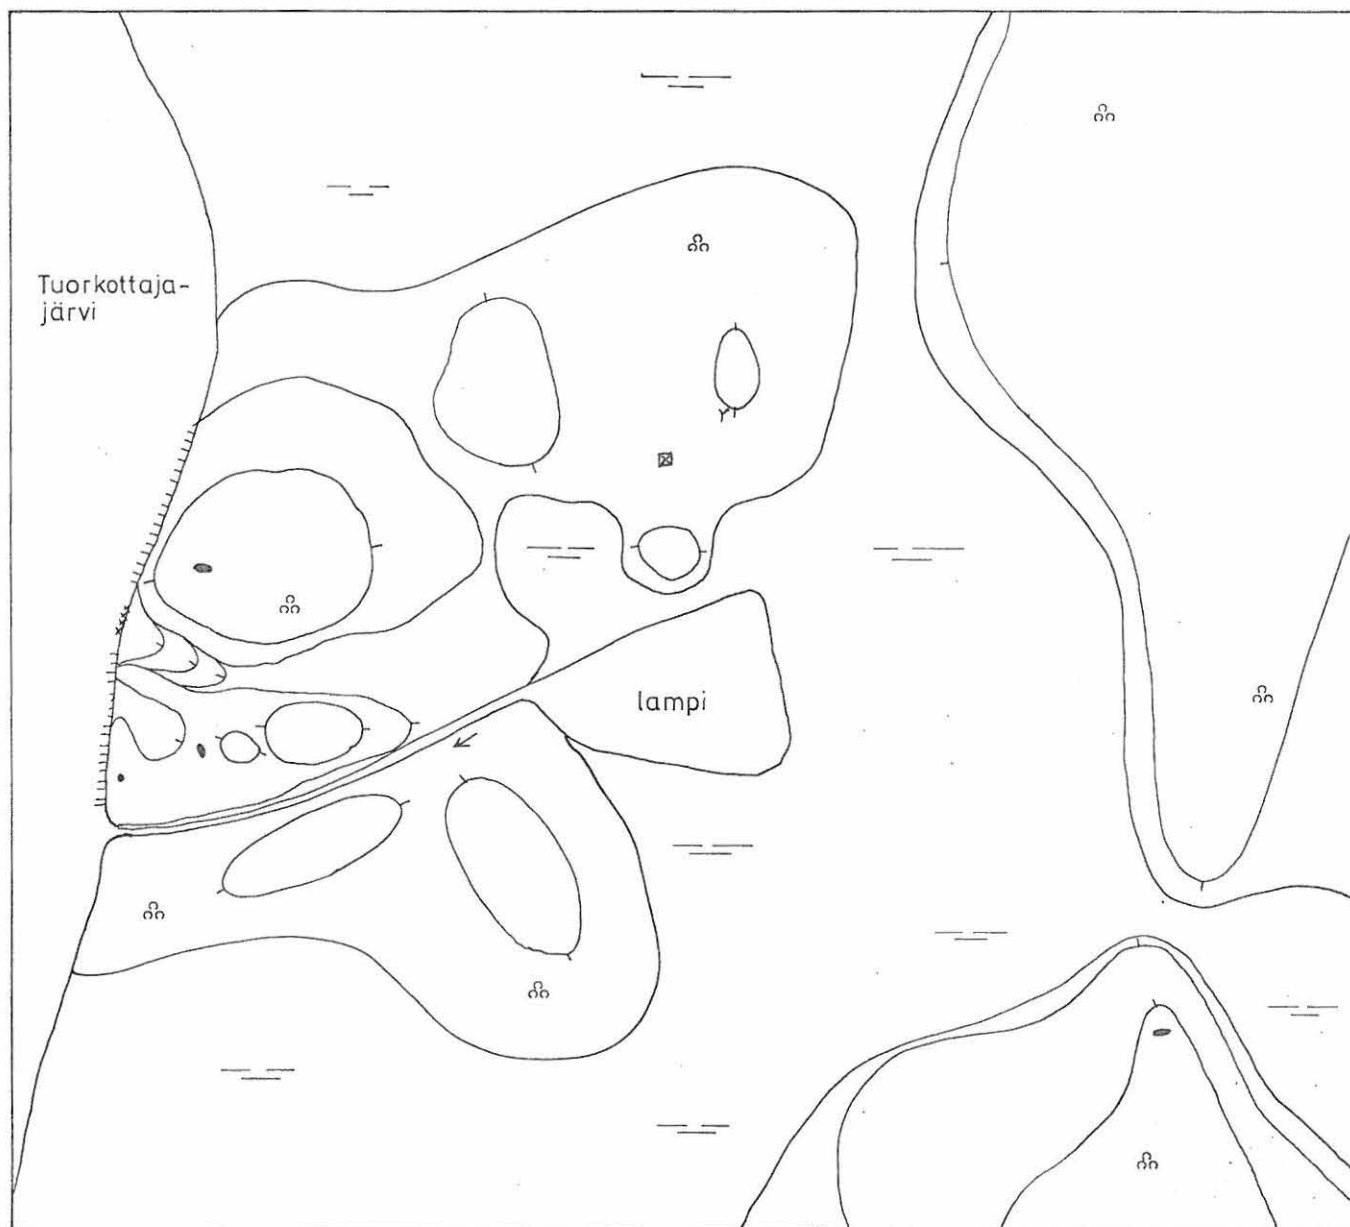

ENONTEKIÖ 135 TUORKÖTTAJAJÄRVI E

P. Halinen 1988

YLEISKARTTA

m k 1:2000

piirt. P Halinen

0 40m

- pyyntikuoppa
- × kvartsi-iskoksia
- ▣ kvartsiikaavin
- Y kvartsiitti-iskos