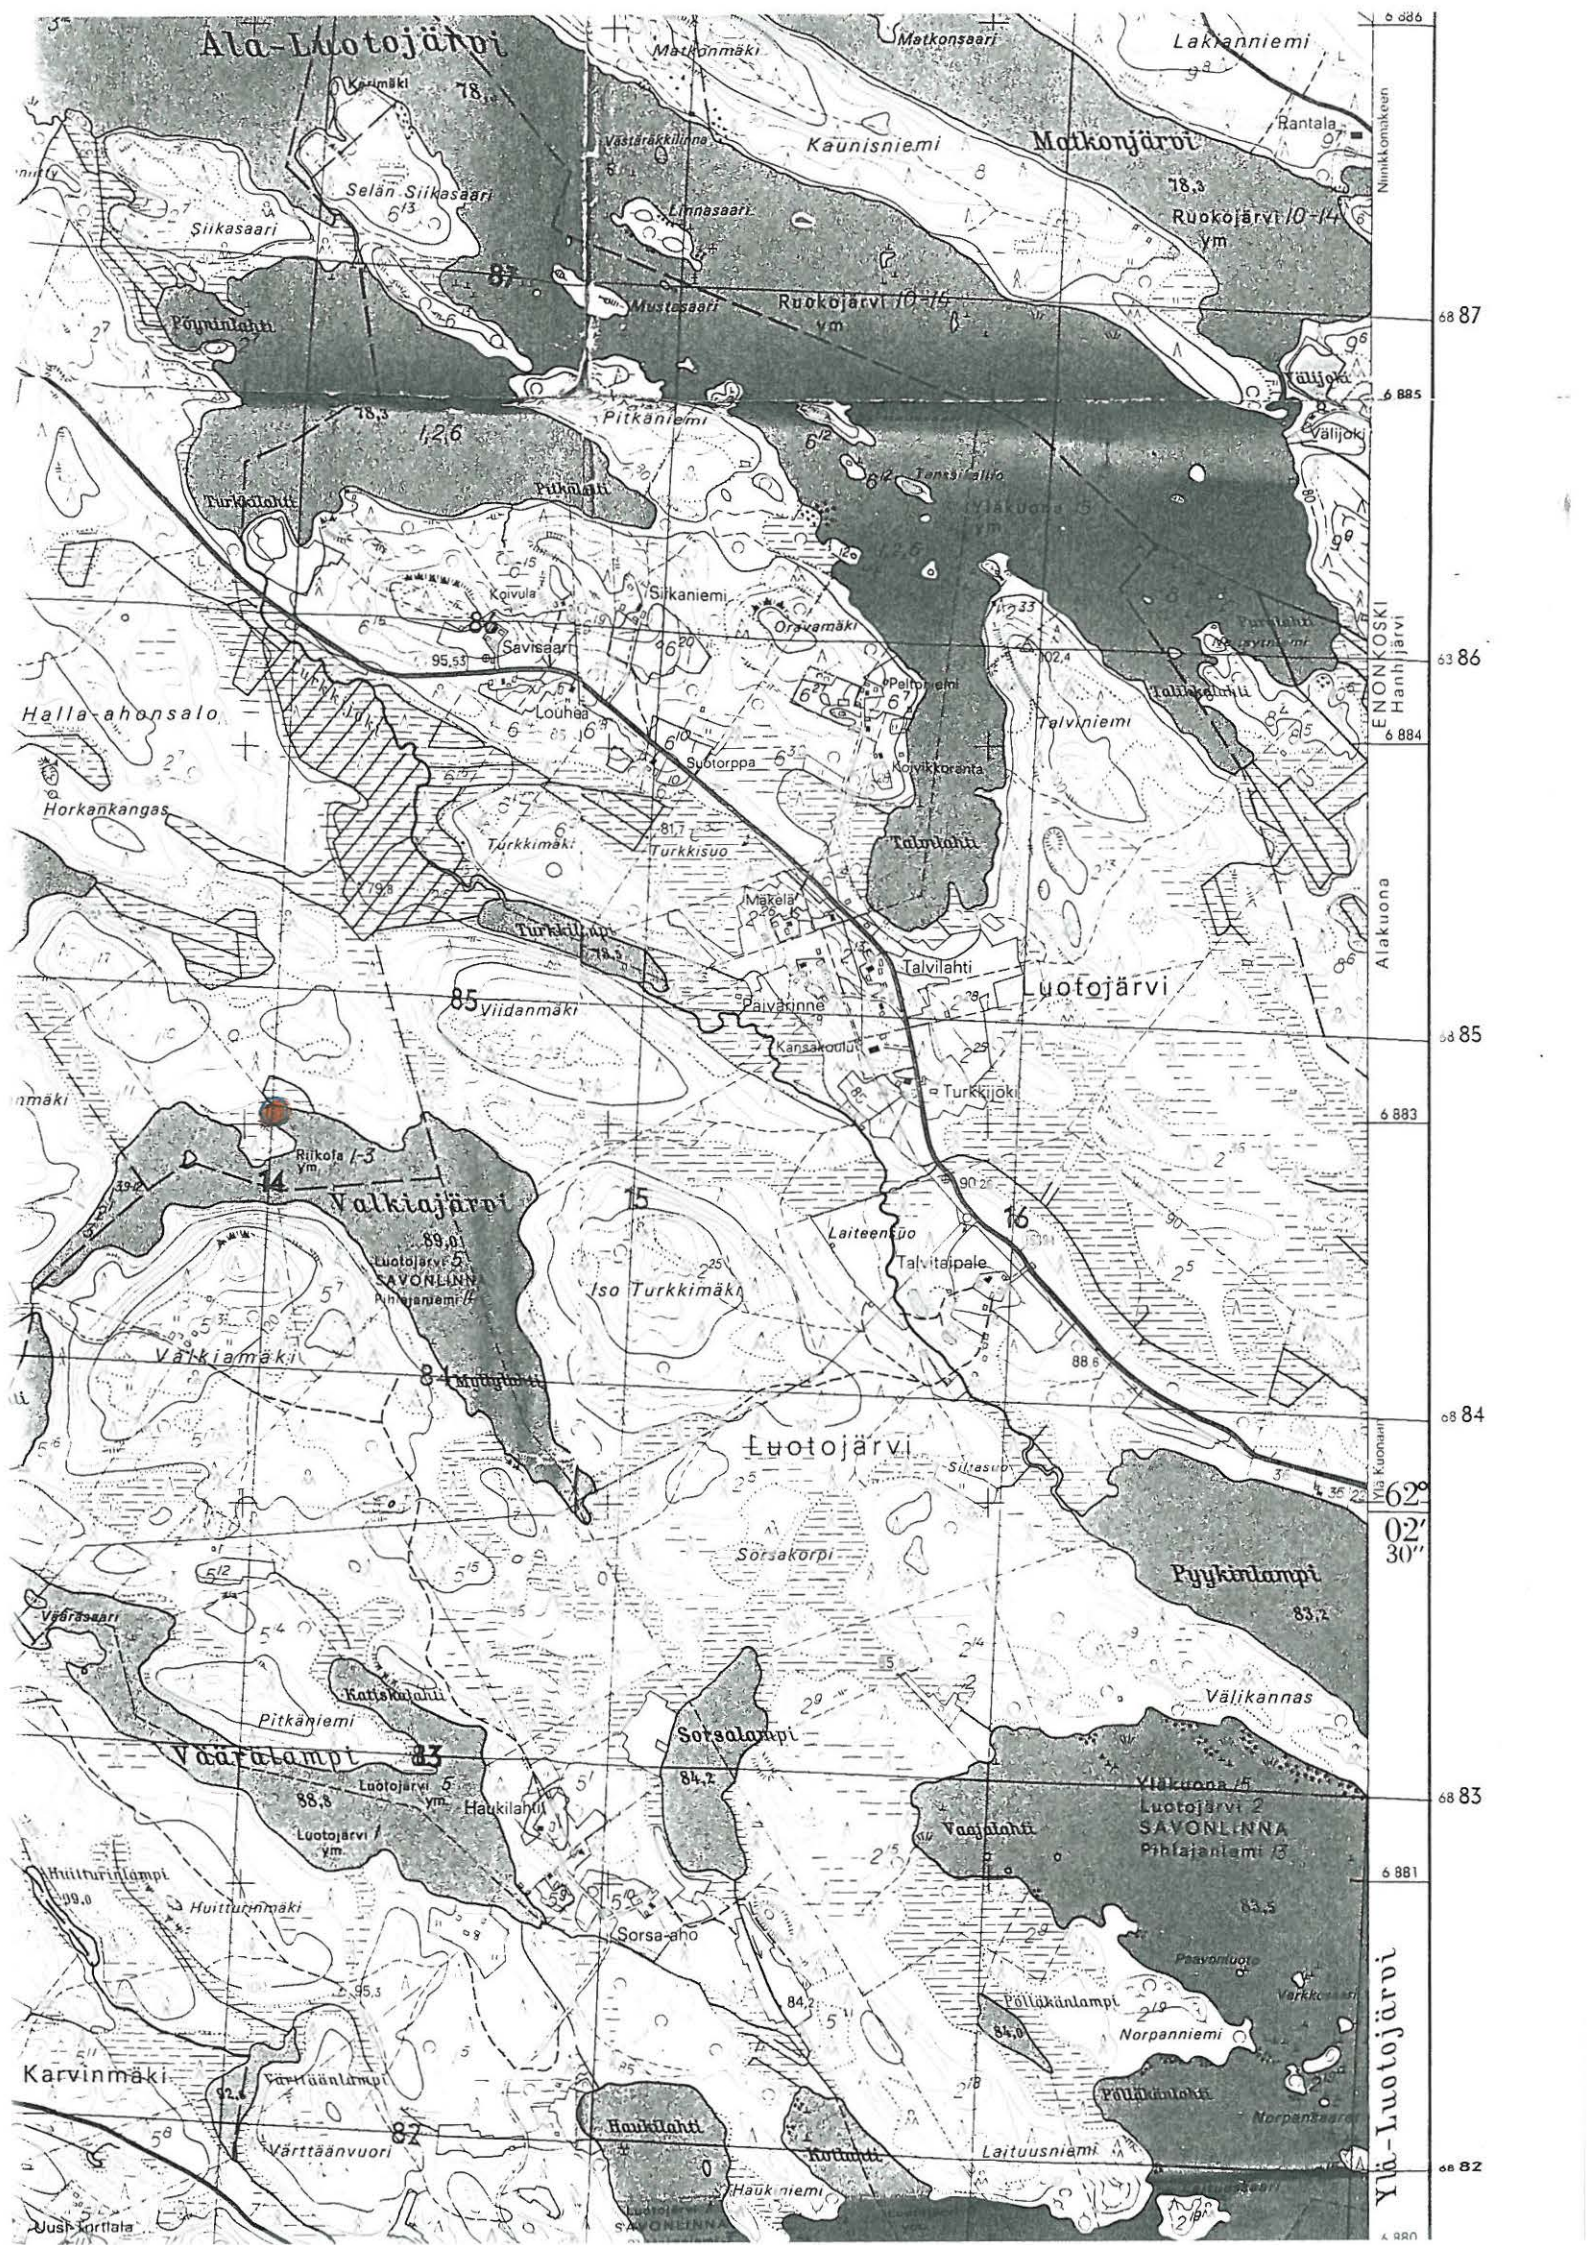

REKISTERITIEDOT:

Kunta KERIMÄKI
Kylä Riikola
Tila kylän yhteinen vesialue?

SIJAINTI:

Peruskartta 4211 12 ALA-LUOTOJÄRVI
Koordinaatit x = 6883 04, y = 457 06, z = 89
Löytöpaikka 16,5 km Kerimäen kirkosta pohjoisluoteeseen ja
1,6 km Luotojärven kylän vanhasta kansakoulus-
ta länteen sijaitsevan Valkiajärven pohjois-
rannalta vedestä pari metriä tämän hetkisestä
rantaviivasta, ranta soistunut

LÖYTÖTIEDOT:

Löytölaji irtolöytö (ruuhi)
Löydön kuvaus yksipuinen, männystä veistetty ruuhi, jonka
pituus 255 cm, leveys 30 cm ja korkeus 30 cm;
tasaperäinen, etupää viistottu; kivet ja haot
ovat aiheuttaneet kulumia ja hakkaumia, ja
ruuhan etuosa on vaurioitunut
Löytäjä Esko Pitko (os. Anttolantie 498, 58200 KERIMÄ-
KI)
Tarkastus 2.12.1996 Martti Koponen, Matti Lähesmaa ja
Esko Pitko

LIITTEET:

MUITA TIETOJA: peruskarttaote
rannalle nostettu ruuhi siirrettiin Kerimäelle
Suomen Järvikalastusmuseoon

PÄIVÄYS JA ALLEKIRJOITUS:

Savonlinna, 3.12.1996

Martti Koponen
maakuntamuseotutkija
Savonlinnan maakuntamuseo

Ala-Luotojärvi

Karimäki 78.1
Selän Siikasaari 6.3
Siikasaari
Pöynnälampi

Matkonmäki Matkonseari
Lakkanniemi
Kaunisniemi Matkonjärvi
Rantala 97
Ruokojärvi 10-14 ym

Pitkänieniemi
Turkulahti
Savisaari 95.53
Louhaa 85.16
Suotorppa 6.37
Oravamäki
Talvilampi
Talviniemi