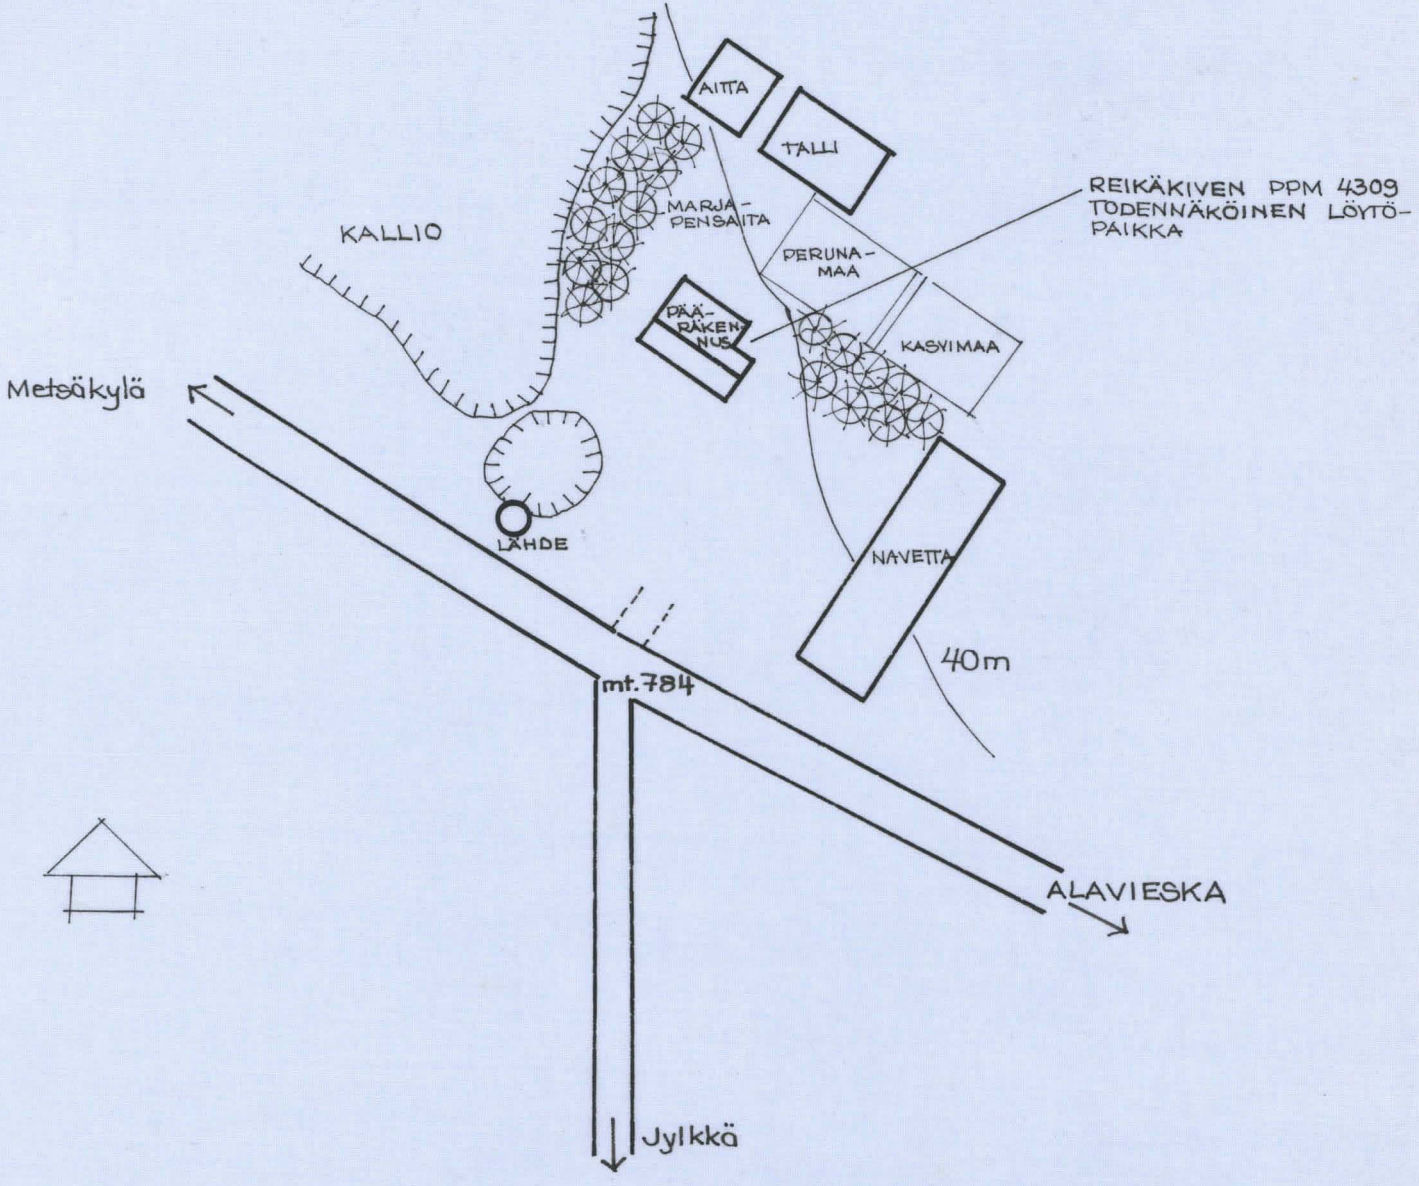

## KALAJOKI [13] Vähäjylkkä Nauha

45978

45976  
LÄNNESTÄ

NAUHAN TILAN PÄÄRAKENNUS KAAKOSTA KUVATTUNA. OIKEALLA OLE-  
VAN NAVETAN PERUSTUSTA KAIVETTAESSA LÖYDETTY REIKÄKIVI.

## KALAJOKI [13] Vähäjylkkä Nauha

45974

45975

KIVIESINEEN ppm 4309 Löytöpaikka kuvassa edessä oikealla. Kuvattu lounaasta.

45979

NAUHAN PÄÄRAKENNUS OIKEALLA. KESKELLÄ LÄHDE. KUVATTU LOUNAASTA.

*haukko*

KALAJOKI 13