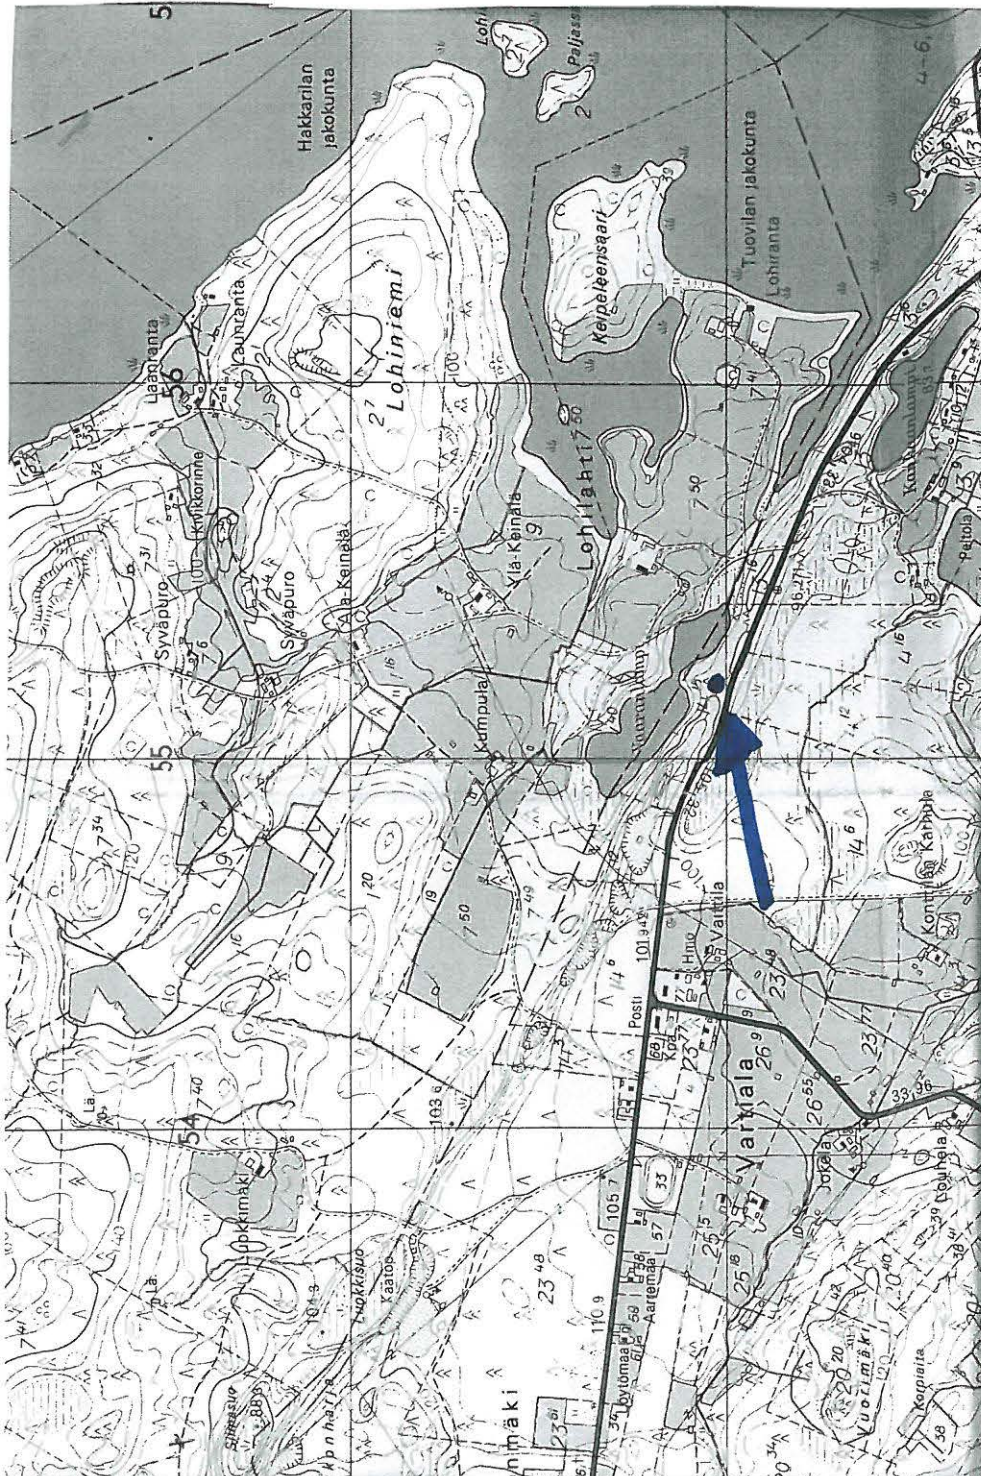

Kuopion kultt. hist. museo
esih. top. ark.

KUOPIO
Vartiala
kivik. irtolöytö
1.100/4

PERUSKARTTA 3333 04 KOTASALMI