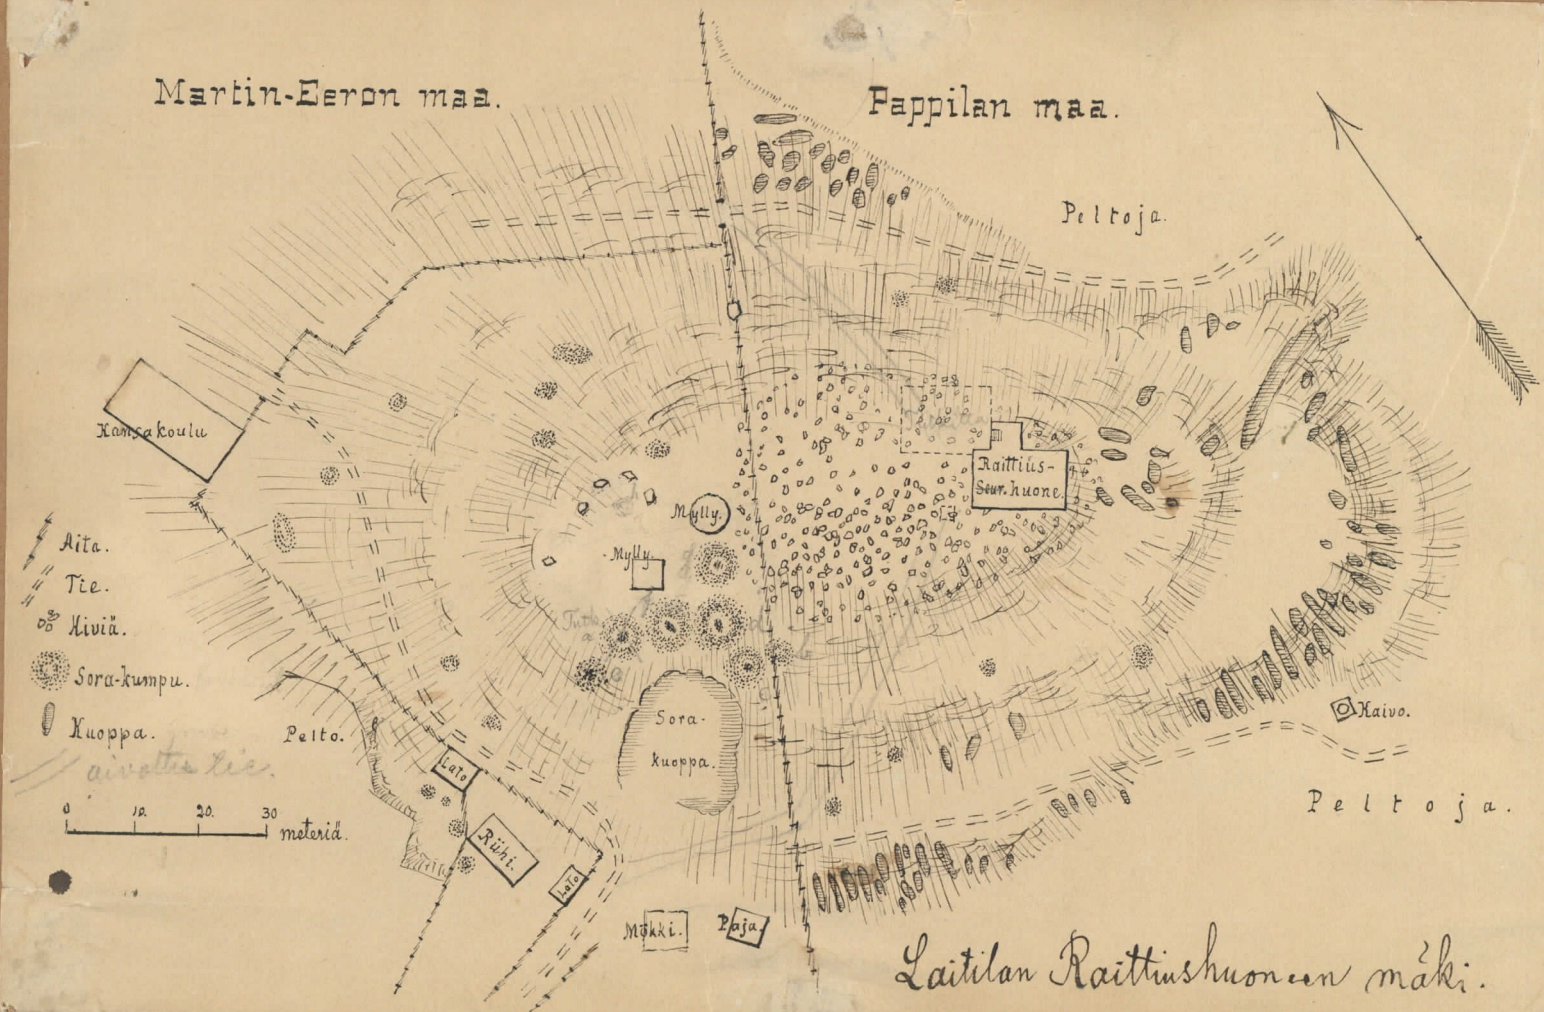

Laitila, Kauristouluunmäki

1886 Appelgren, Hj.

(KM 2496:1-284)

- Karttoja 3 kpl
- Valokuvia 1 kpl.

Kaivettu ala N^o 1.

0 1 2 3 4 5 met.

Kaivettu ala N^o 2.

Kaivaukset Laitilan kansakoulunmäellä, Raittius huoneen kohdalla olevissa kivirotkissa, v. 1886.

Museon luettelo N^o 2496.

H. A.

Maakumpu Laitilan Raittiushuoneen (kansakoulu-)on äällä.

Martin-Eeron maa.

Fappilan maa.

Laitilan Raittishuoneen maki.

Laitila .
Raittiusmäki .