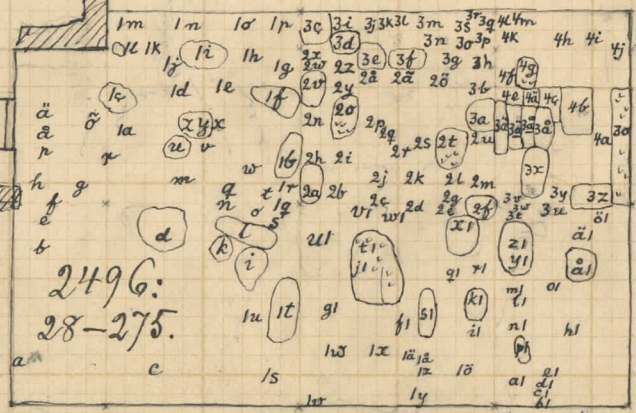

Laitila, Kauristouluunmäki

1886 Appelgren, Hj.

(KM 2496:1-284)

- Karttoja 3 kpl
- Valokuvia 1 kpl.

Kaivettu ala N^o 1.

0 1 2 3 4 5 met.

Kaivettu ala N^o 2.

Kaivaukset Laitilan kansakoulunmäellä, Raittius huoneen kohdalla olevissa kivirotkissa, v. 1886.

Museon luettelo N^o 2496.

H. A.

Maakumpu Laitilan Raittiushuoneen (kansakoulu-)on äällä.

Martin-Eeron maa.

Fappilan maa.

Laitilan Raittishuoneen maki.

Laitila .
Raittiusmäki .