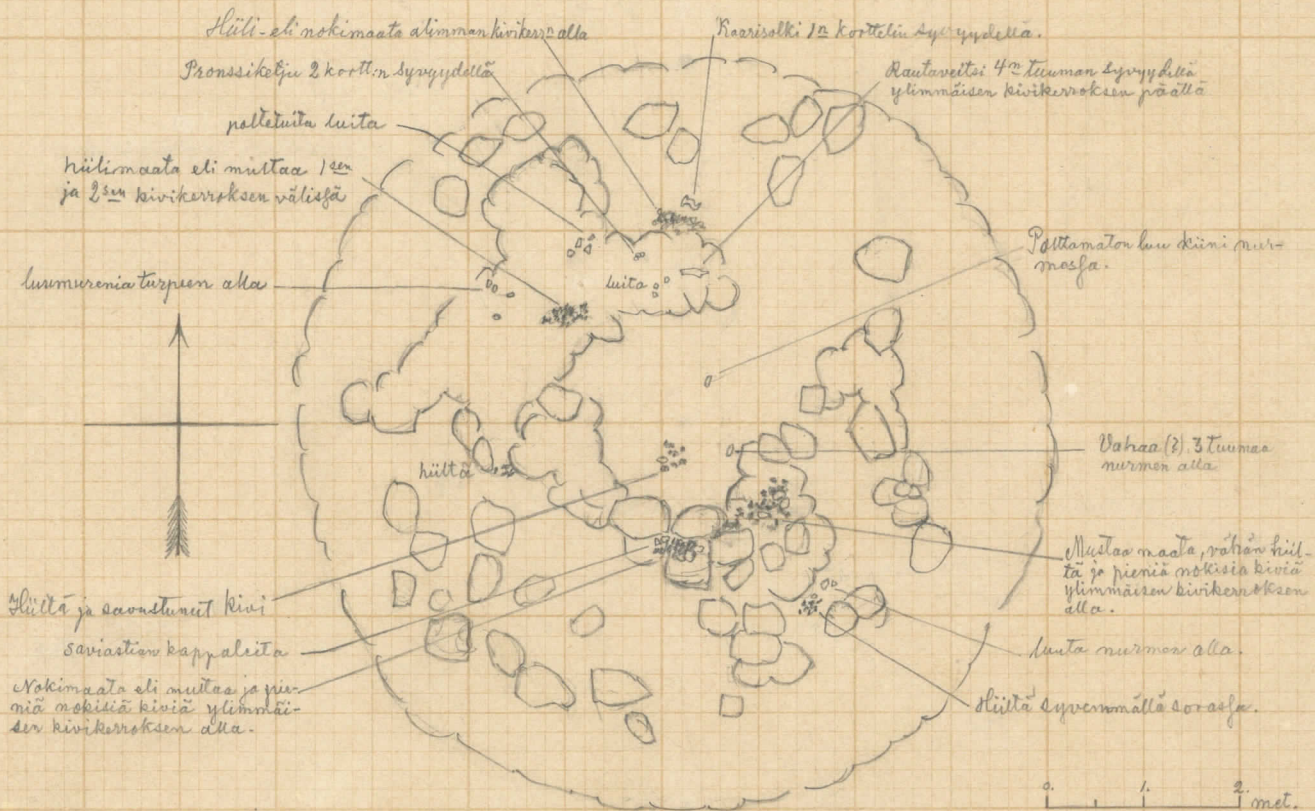

Laitila, Kauristouluunmäki

1886 Appelgren, Hj.

(KM 2496:1-284)

- Karttoja 3 kpl
- Valokuvia 1 kpl.

Kaivettu ala N^o 1.

0 1 2 3 4 5 met.

Kaivettu ala N^o 2.

Kaivaukset Laitilan kansakoulunmäellä, Raittius huoneen kohdalla olevissa kivirotkissa, v. 1886.

Museon luettelo N^o 2496.

H. A.

Maakumpu Laitilan Raittiushuoneen (kansakoulu-)on äällä.

Martin-Eeron maa.

Fappilan maa.

Laitilan Raittishuoneen maki.

Laitila .
Raittiusmäki .