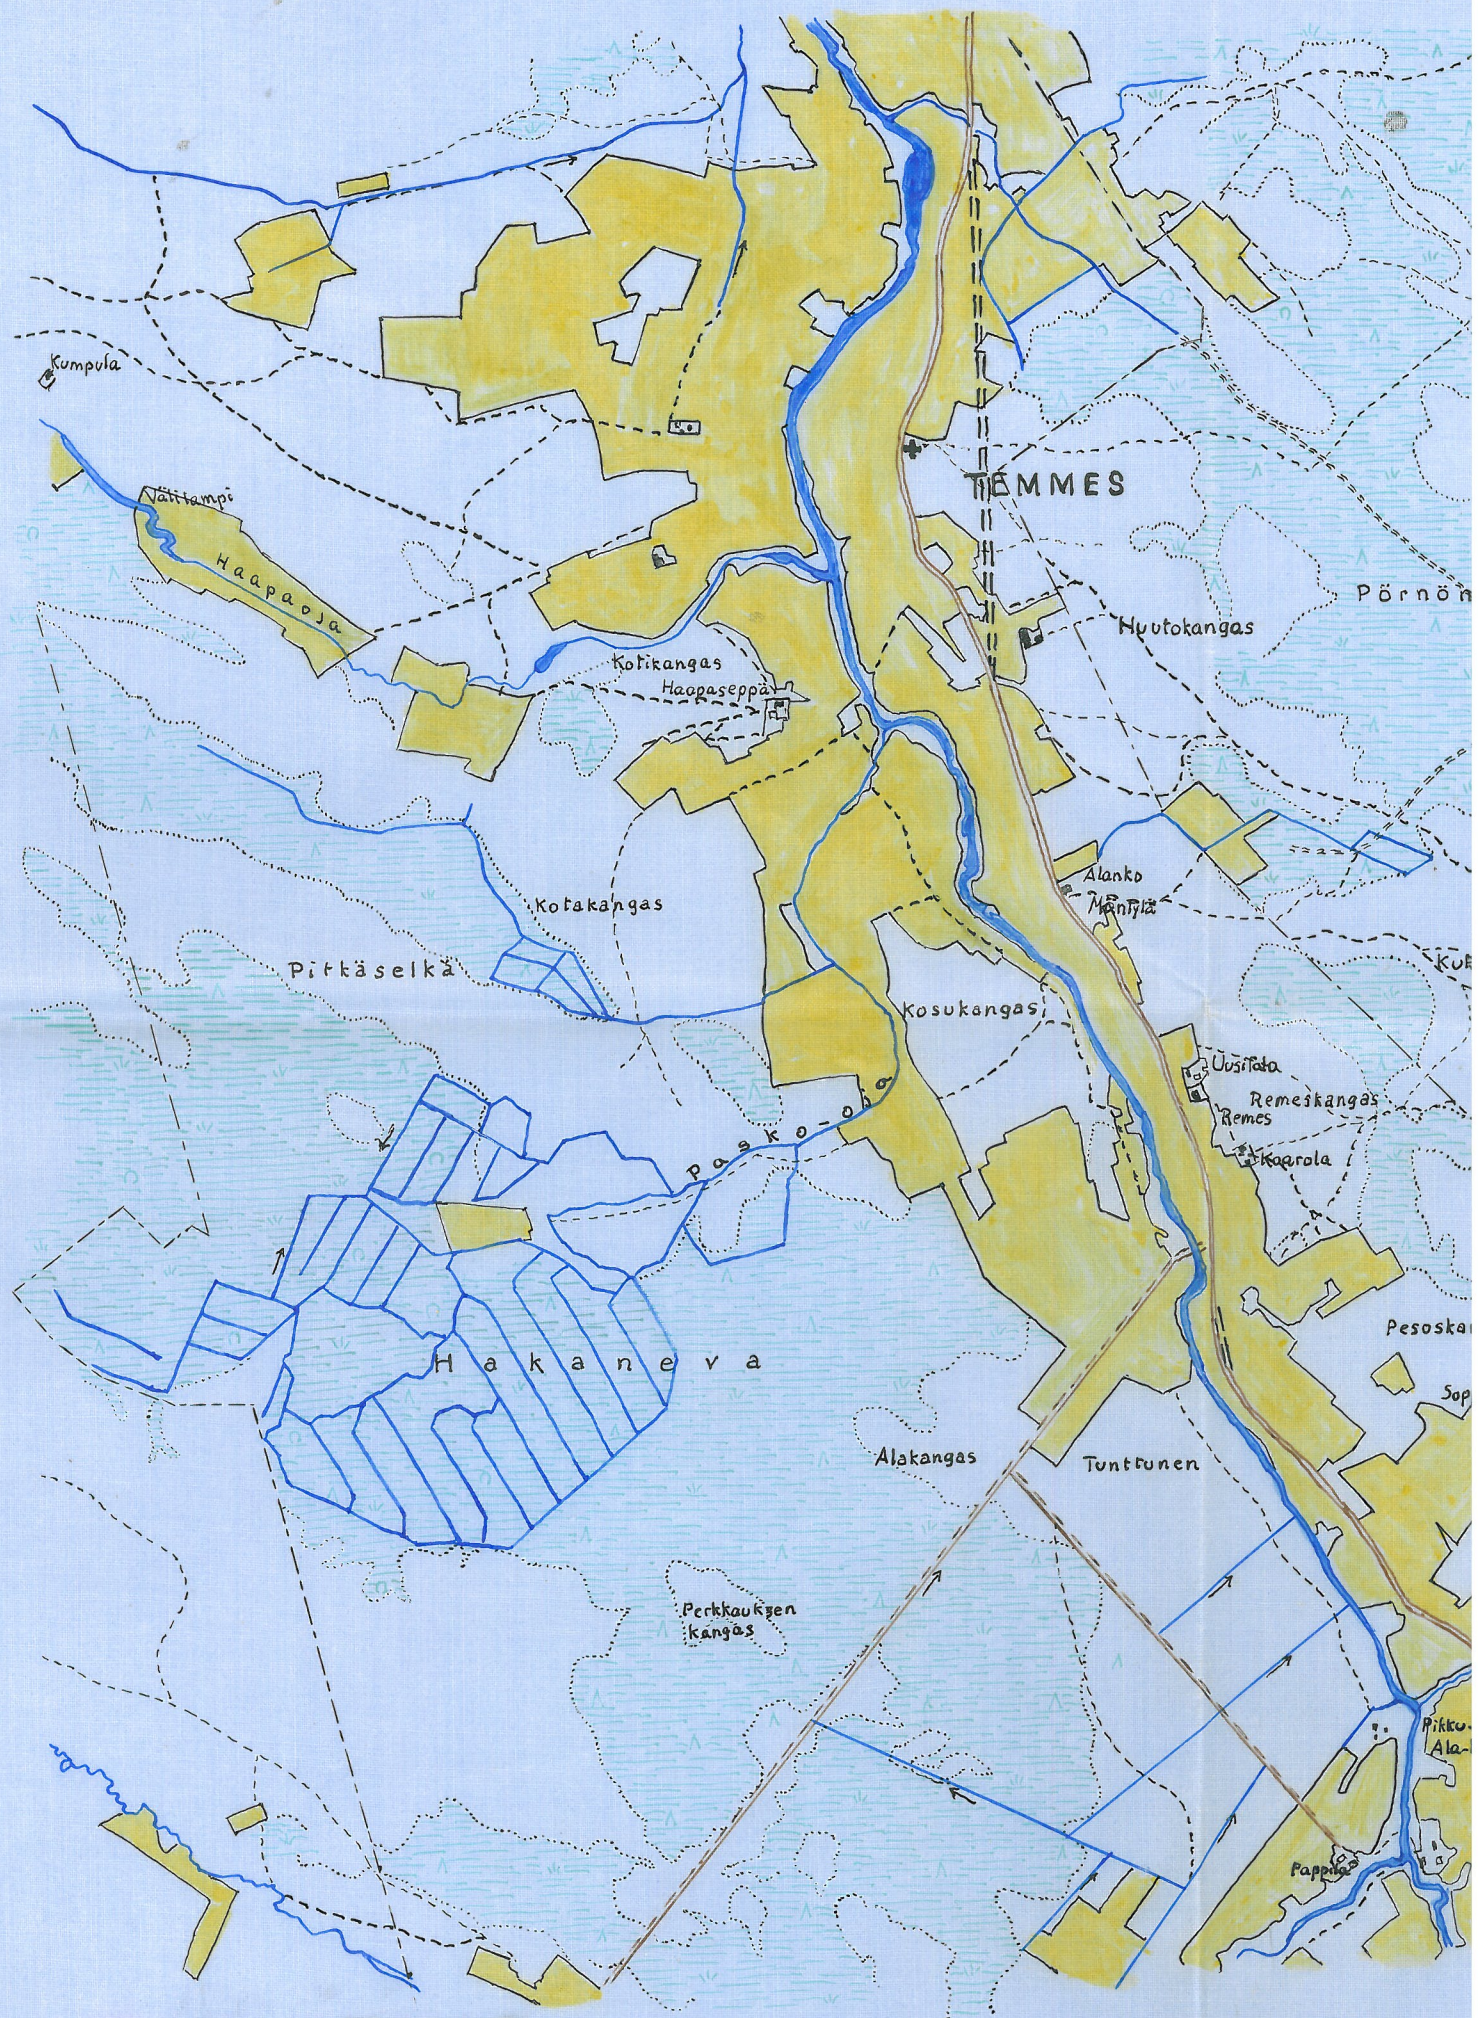

Mj:n sijainti: Muinaisjäännös sijaitsee Limingan pitäjäästä erikseen, Temmeksen ja Tyrnävän välissä olevalla metsäsaralla. Parhaiten muinaisjäännöksen luo pääsee Temmeksen kirkolta käsin.

Mj:n sijainnin tarkempi määrittely: vajaa 2 km. Temmeksen kirkosta itä-kaakkoon, Korhosen talosta n. 1 km. samaan ilmansuuntaan, Piispannevasta n.  $\frac{1}{2}$  km. N ja TVH:n hiekkakuopan itäpuolella.

Heikinkankaan rauniosta on ilmoitettu TVH:n

Oulun piirille ja varoitettu hävittämästä sitä hiekanajossa.

Jo edellämämainitun Korhosen talon lähellä, talosta n. 20 m. N. on ollut hiidenkiuas, joka on ajettu sepelimitylllyyn. Rauniosta löytyi kivitaltta, joka oli myyty jollekin työnjohtajalle. Samanlainen raunio on ollut myös Korhosen naapurissa Tepon metsäsaralla. Tämä muinaisjäännös on hävitetty hiekanajossa.

Helsingissä 25. 10. 1960.

*Anna-Liisa Hirviluoto*  
Anna-Liisa Hirviluoto.

Lumen peittäämä hiidenkivaas kuvattuina etelästä käsin.

24329

Raunio hiukanotossa säijettyä ulko-  
nunta.

24330

Raunio kuvattuina Lännestä käsin.

A-L Hirviluodon tark. kert. 1960.

⊙ = hiidenkiuas ; 1:20 000