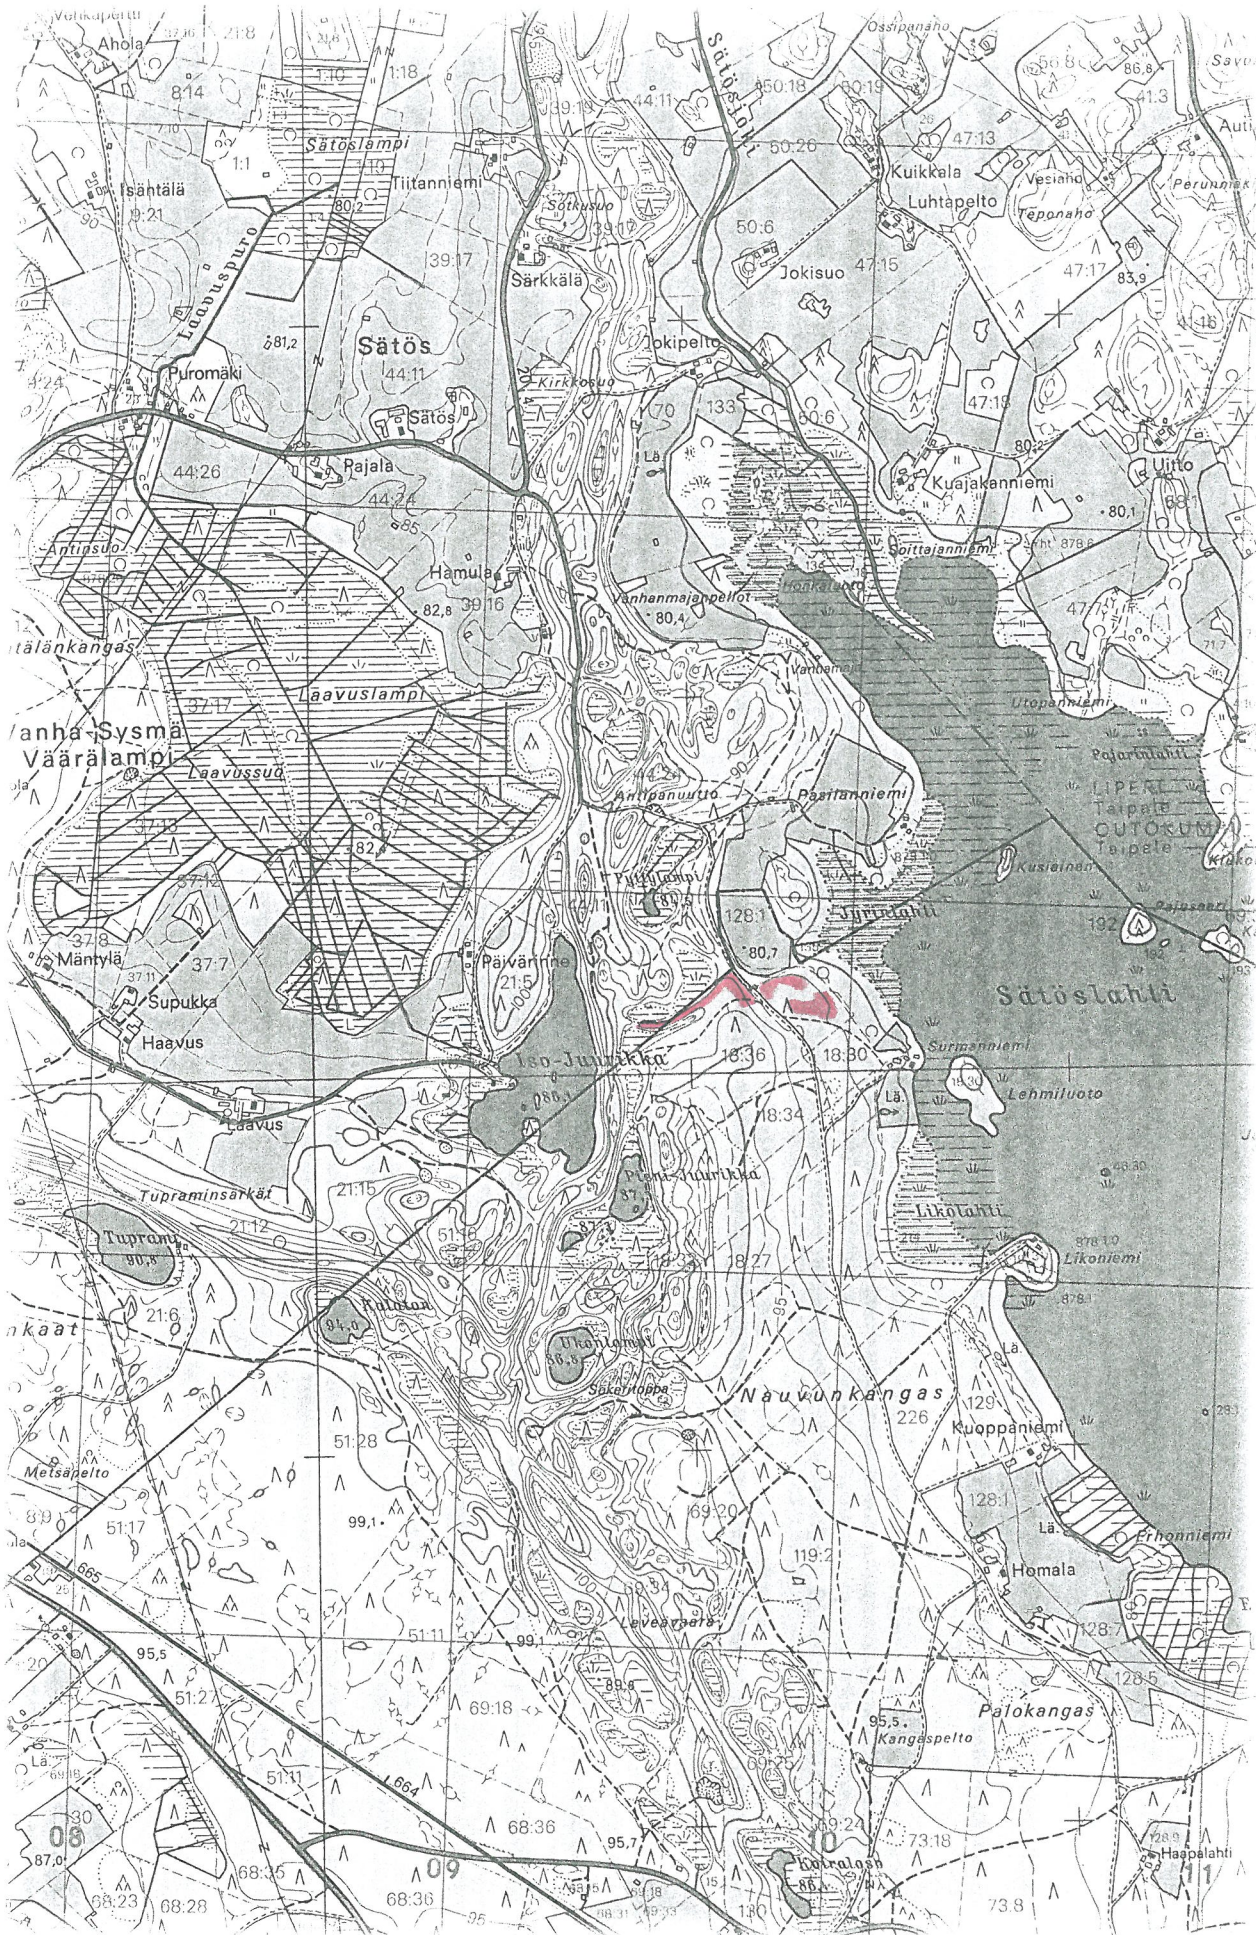

Peruskarttaote 1:20000 4222 10 HARMAANSALO
Liperi Jyrinlahti 2

6957

6956

6955

6954

6953

4455

4456

4457