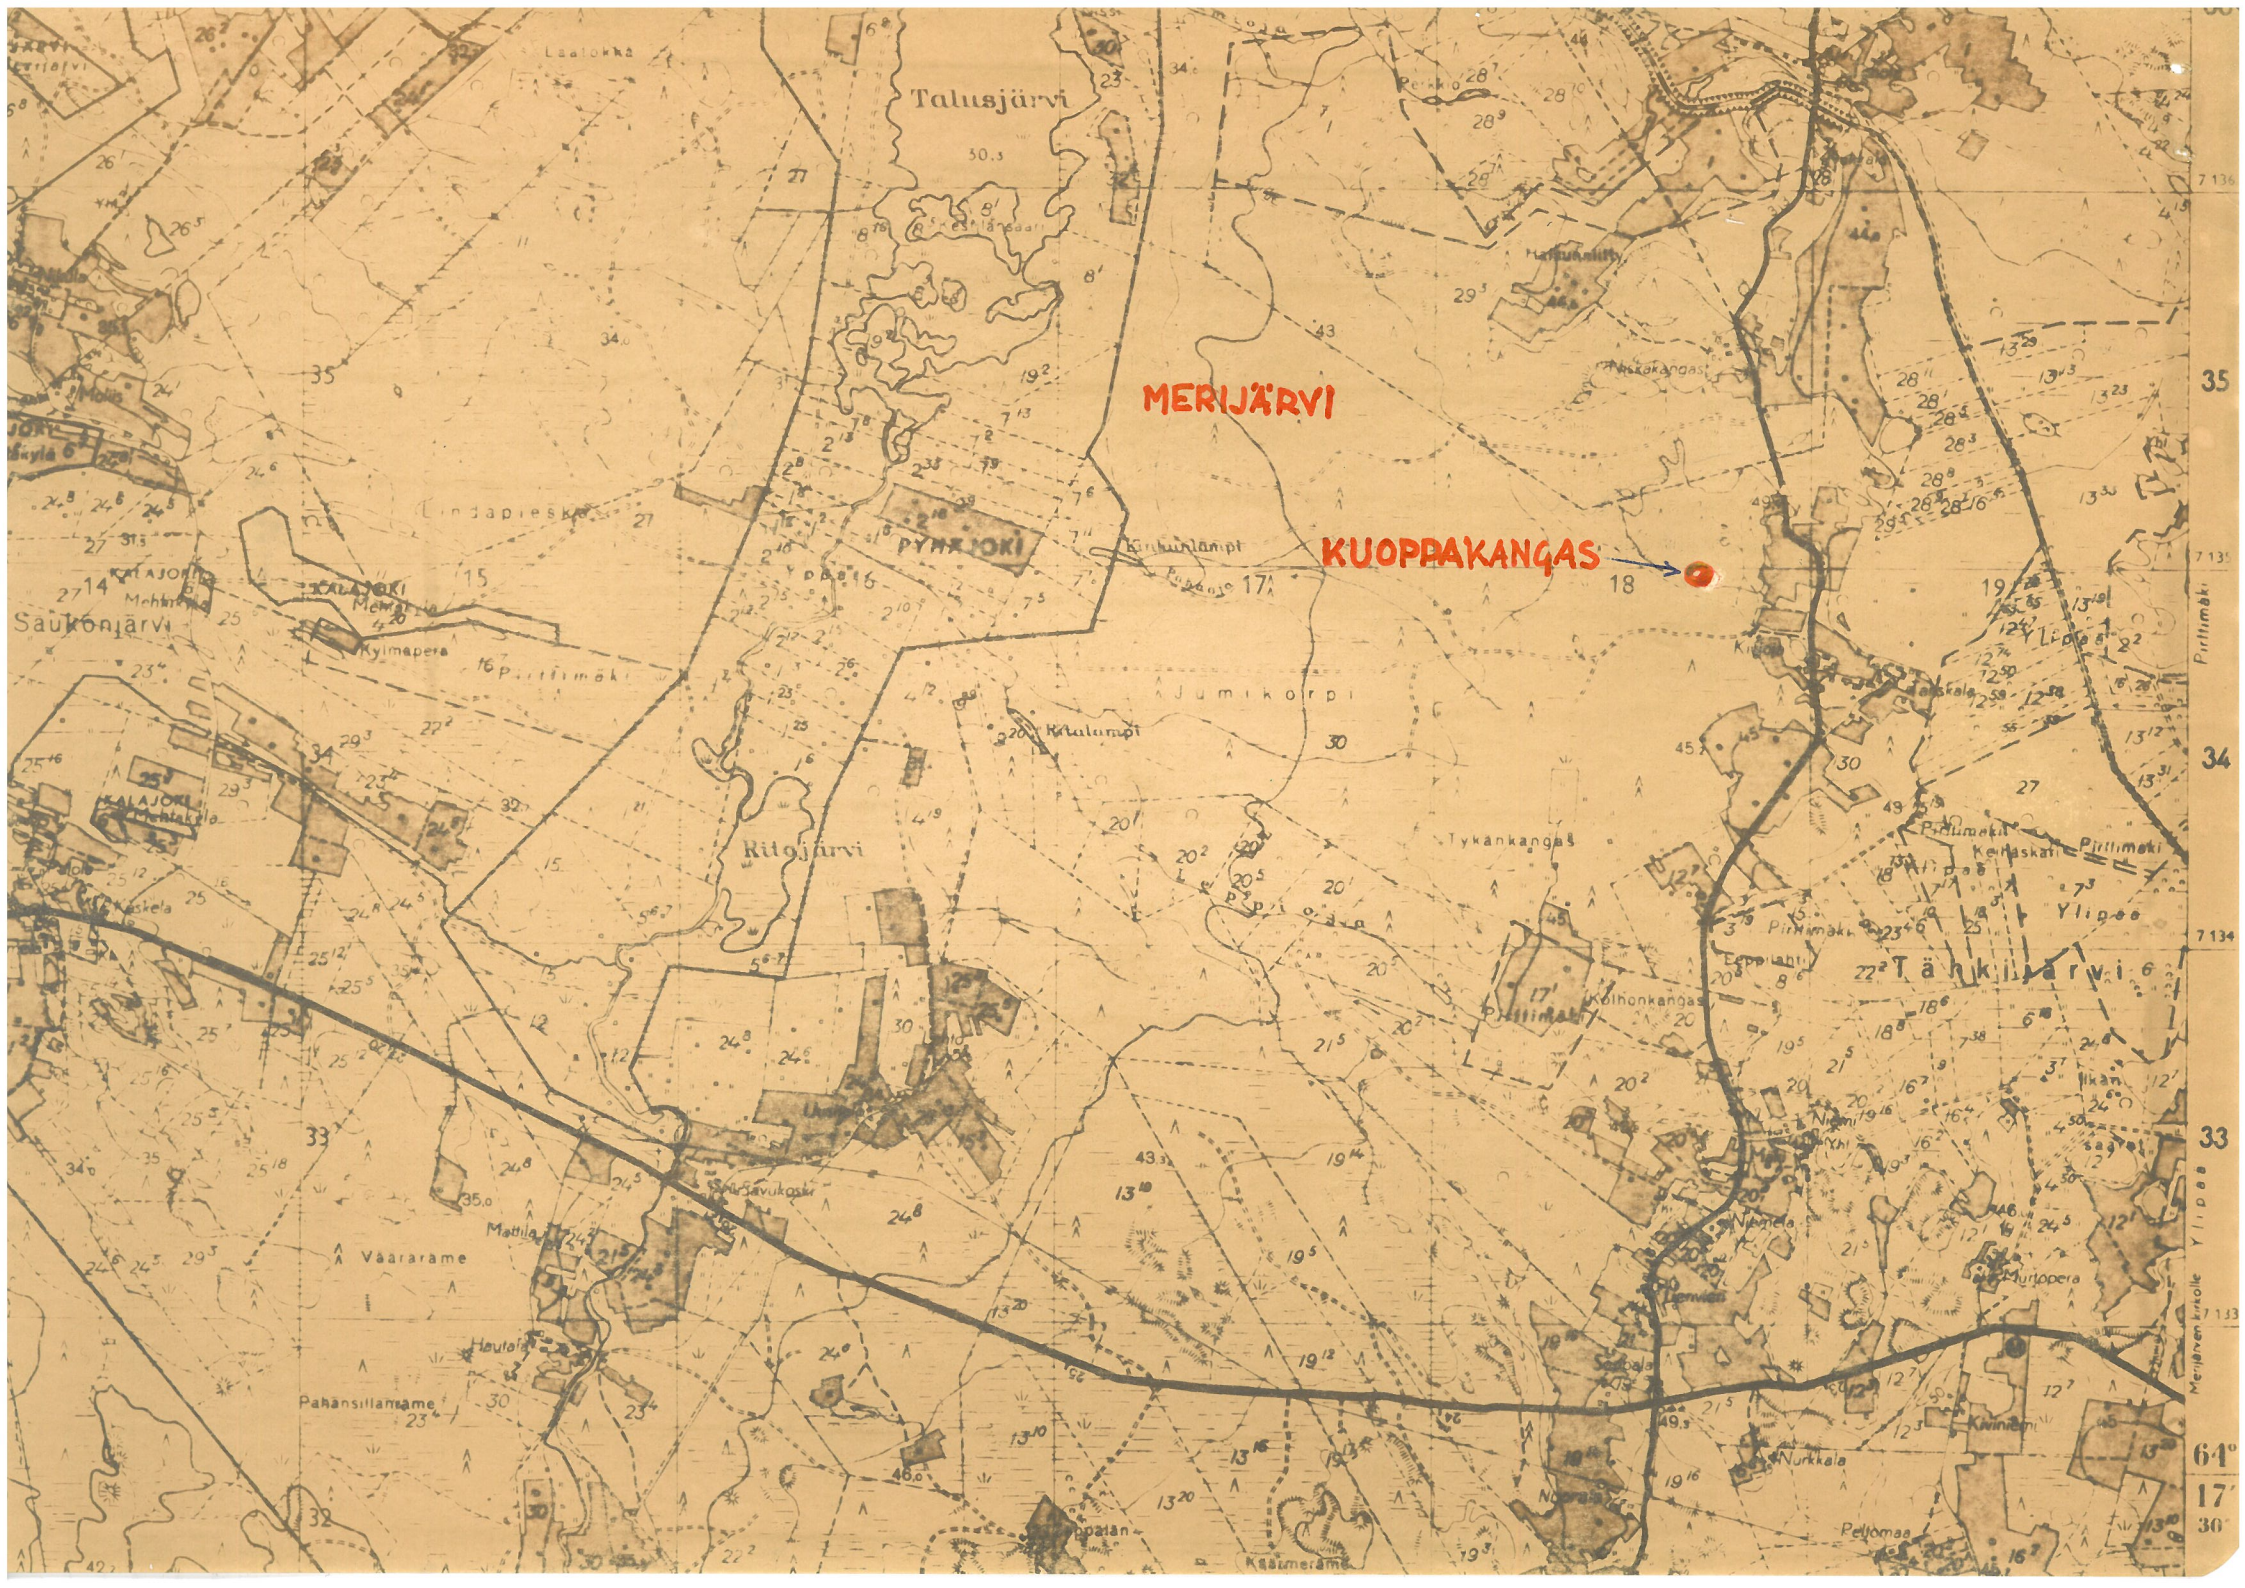

MERIJÄRVI KUOPPAKANGAS 16

18  
M

34312

*Kuoppakanhaan löytöpaikan maisema,  
kuvattu etelälounaesta 10. 6. 1968. Kuopat  
ovat säilyneet täysin koskemattomina.*

*Oiva Keskitalo 1968*

**MERIJÄRVI**

**KUOPPAKANGAS**

18

Talusjärvi

Ritajärvi

Tähkijärvi

Saukonjärvi

KALAJOKI

PYHÄJOKI

Koivonkangas