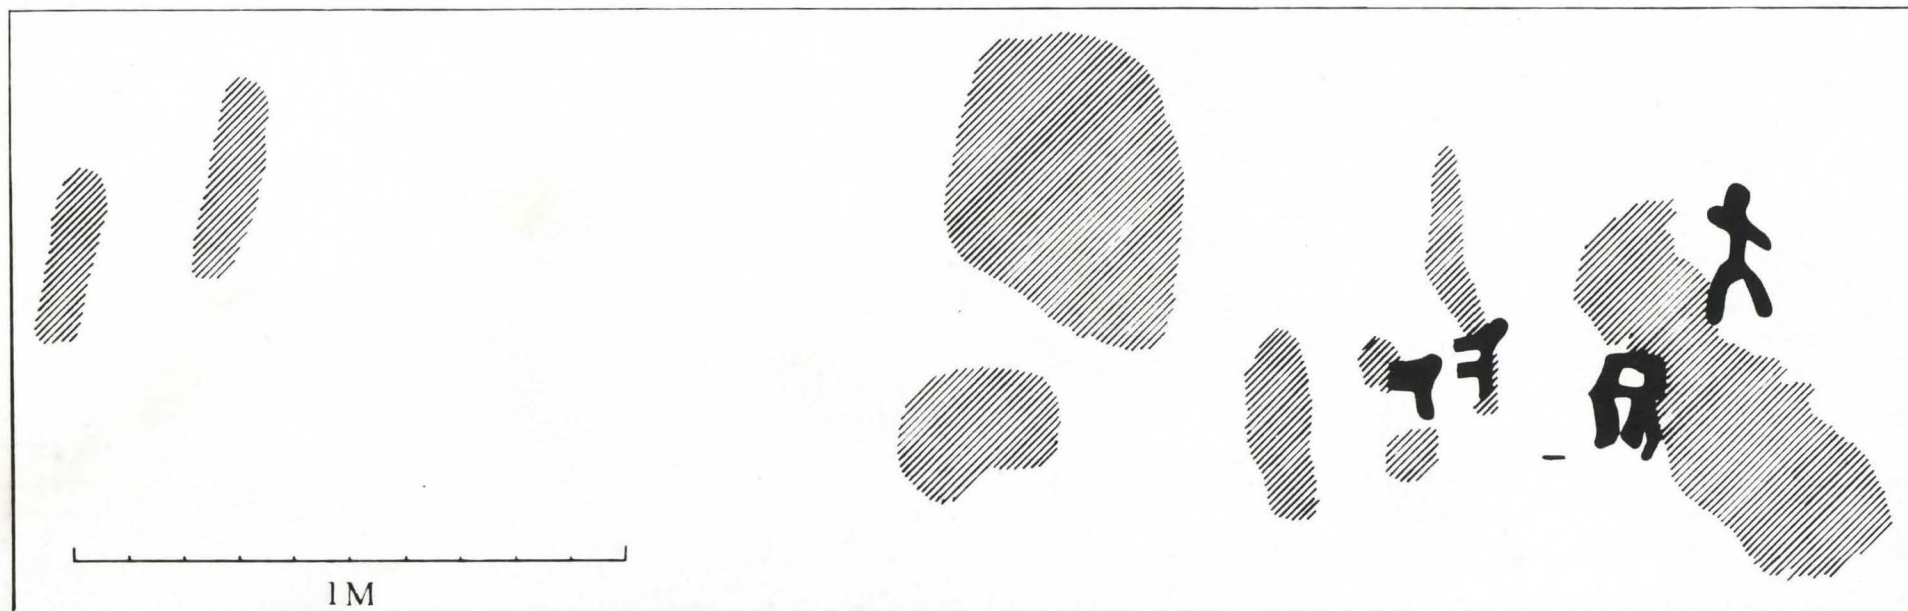

MÄNTYHARJU
ITKONLAHTI

Ennen-110 65. / 30. 12. 1977

SUORITIN 10.9. 1977 MÄNTYHARJUN ITKONLAHDEN KALLIOMAALAUSKALLION PUHDIT-
TUKSEN JA KUVIOIDEN KOPIOINNIN. JÄLJENNETYKSI SAIN OHEISEN PIIRROKSEN MU-
KAISET KOLMEN HIRVEN TAKAOSAT SEKÄ IHMISHAHMON. LEVINNYT PUNA-VÄRI
ON MERKITYY VINOVIIVOIN. OIKEANPUOLEISEN HIRVEN ETUALAN VASEMALLA
PUOLELLA OLEVA VIIVA OLI KOPIOITAESSA TM KALLAVEDEN PINNAN YLÄPUOLELLA.
HYDROLOGISEN TOIMISTON MUKAAN KALLAVEDEN PINTA OLI 10.9.77 JÄRJES-
TELMASSÄ N60 81,56 M MPT.

Kuopioima 14.10.-77. Lauri Peltolahti