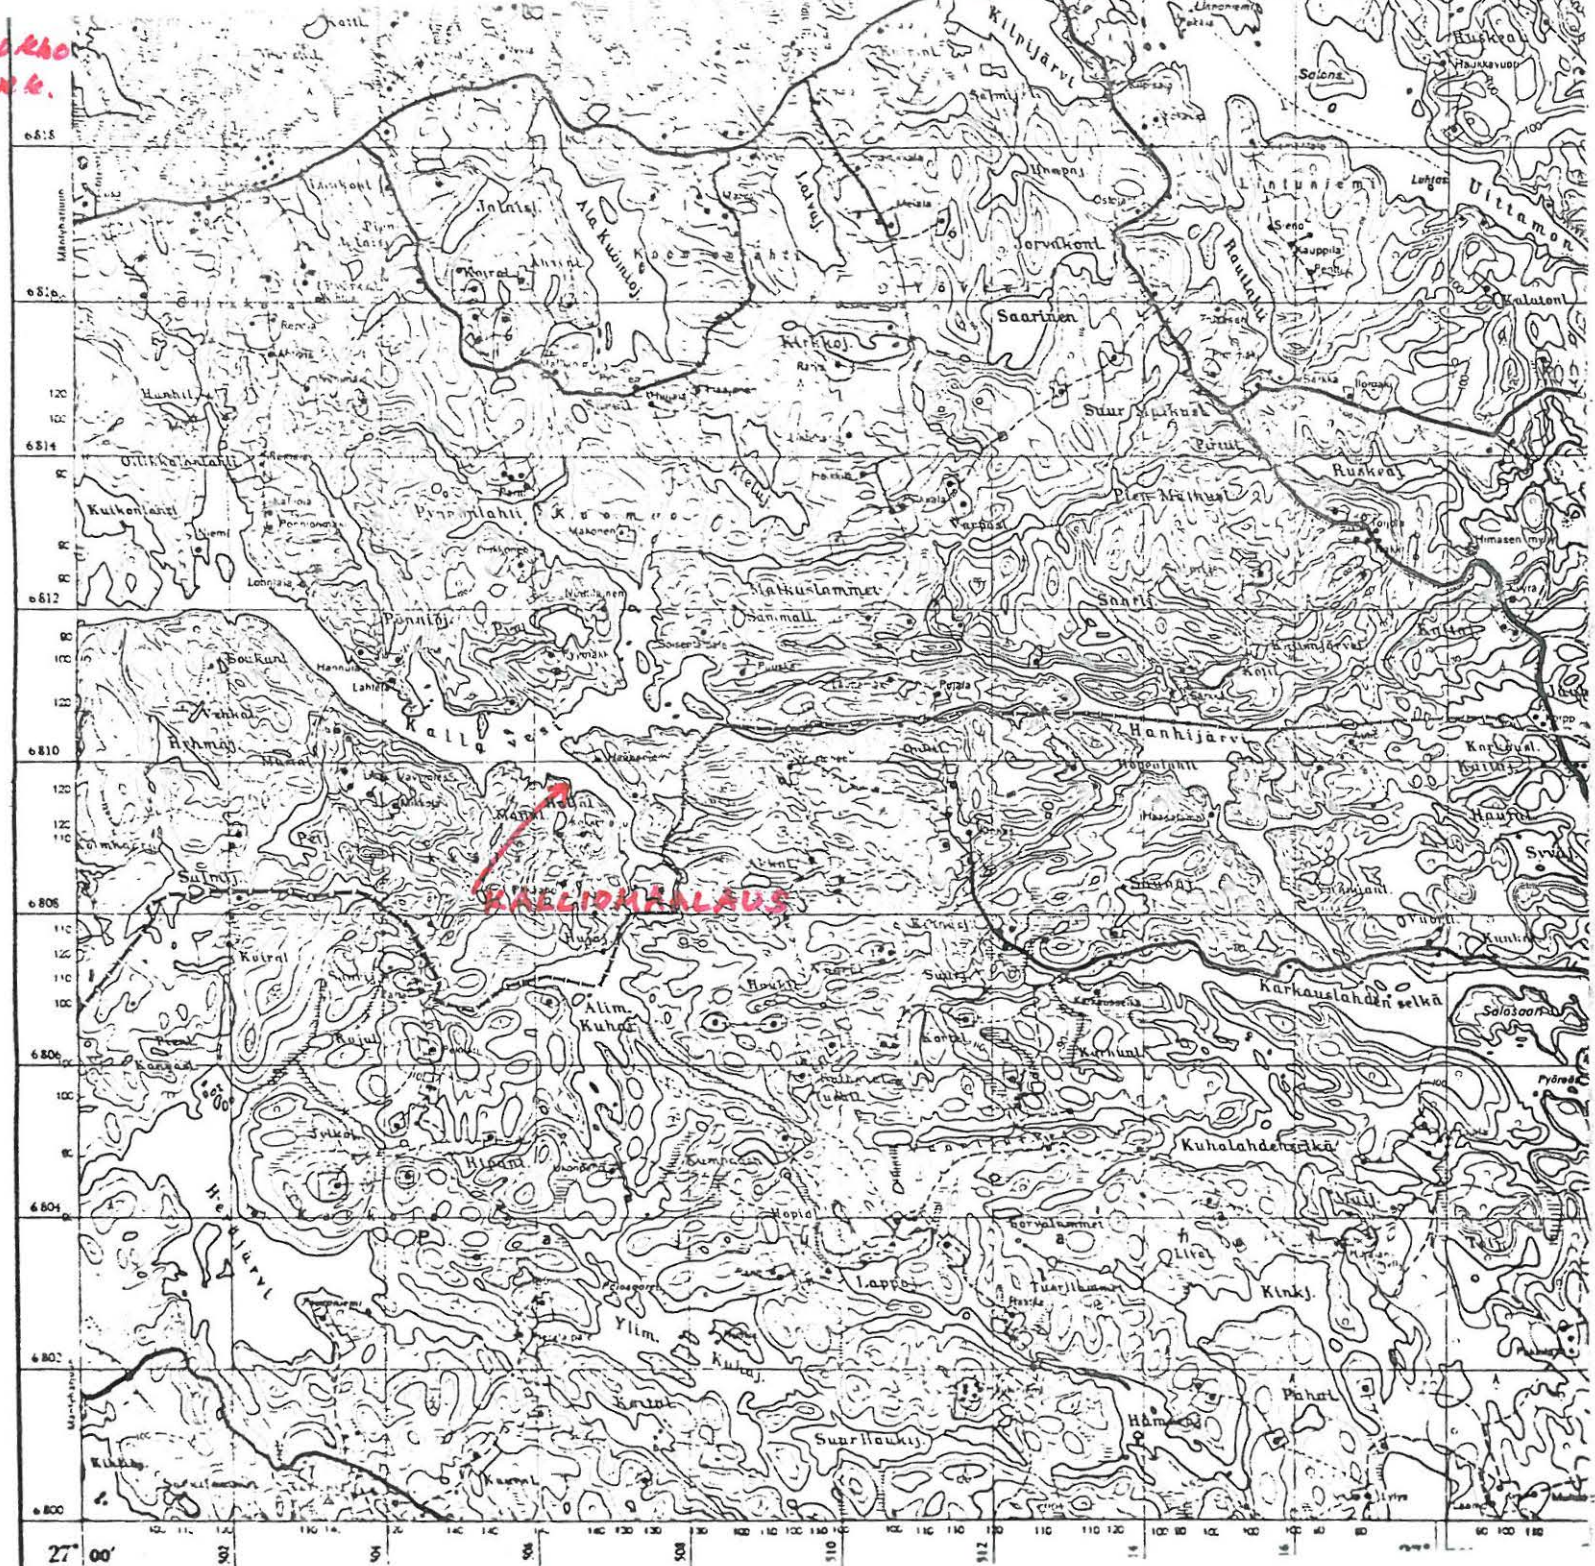

KUOPION MUSEO RAB
ESINIST. TOR AN K.
KOPIO.

MÄNTYHARJU
LYTIKKÄLÄ
ITKONLAHTI.

OTE KARTASTA
6800/830-27°-509/540
RISTINA
1:100000

Tasta

27 00'

120

119

118

117

116

115

114

113

112

111

110

109

108

107

106

105

104

103

102

101

100

99

98

97

96

95

94

93

92

91

90

89

88

87

86

85

84

83

82

81

80

79

78