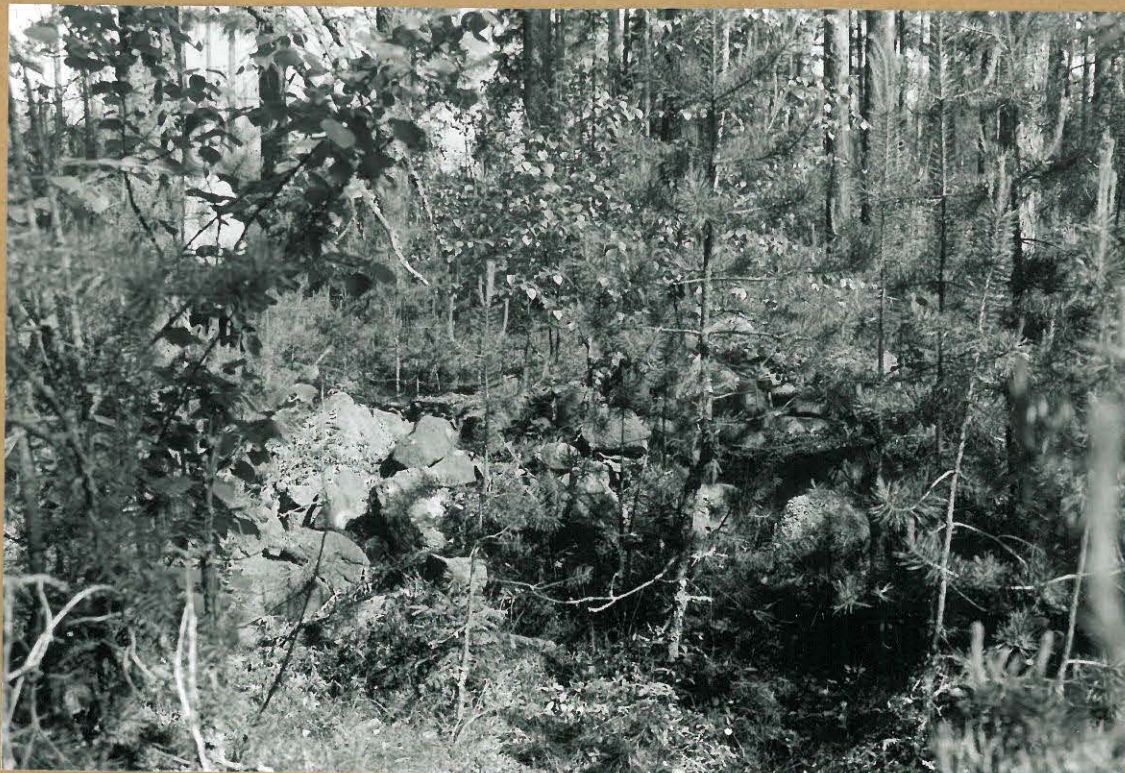

NURMO MURHAKORPI

Röylyläis 1