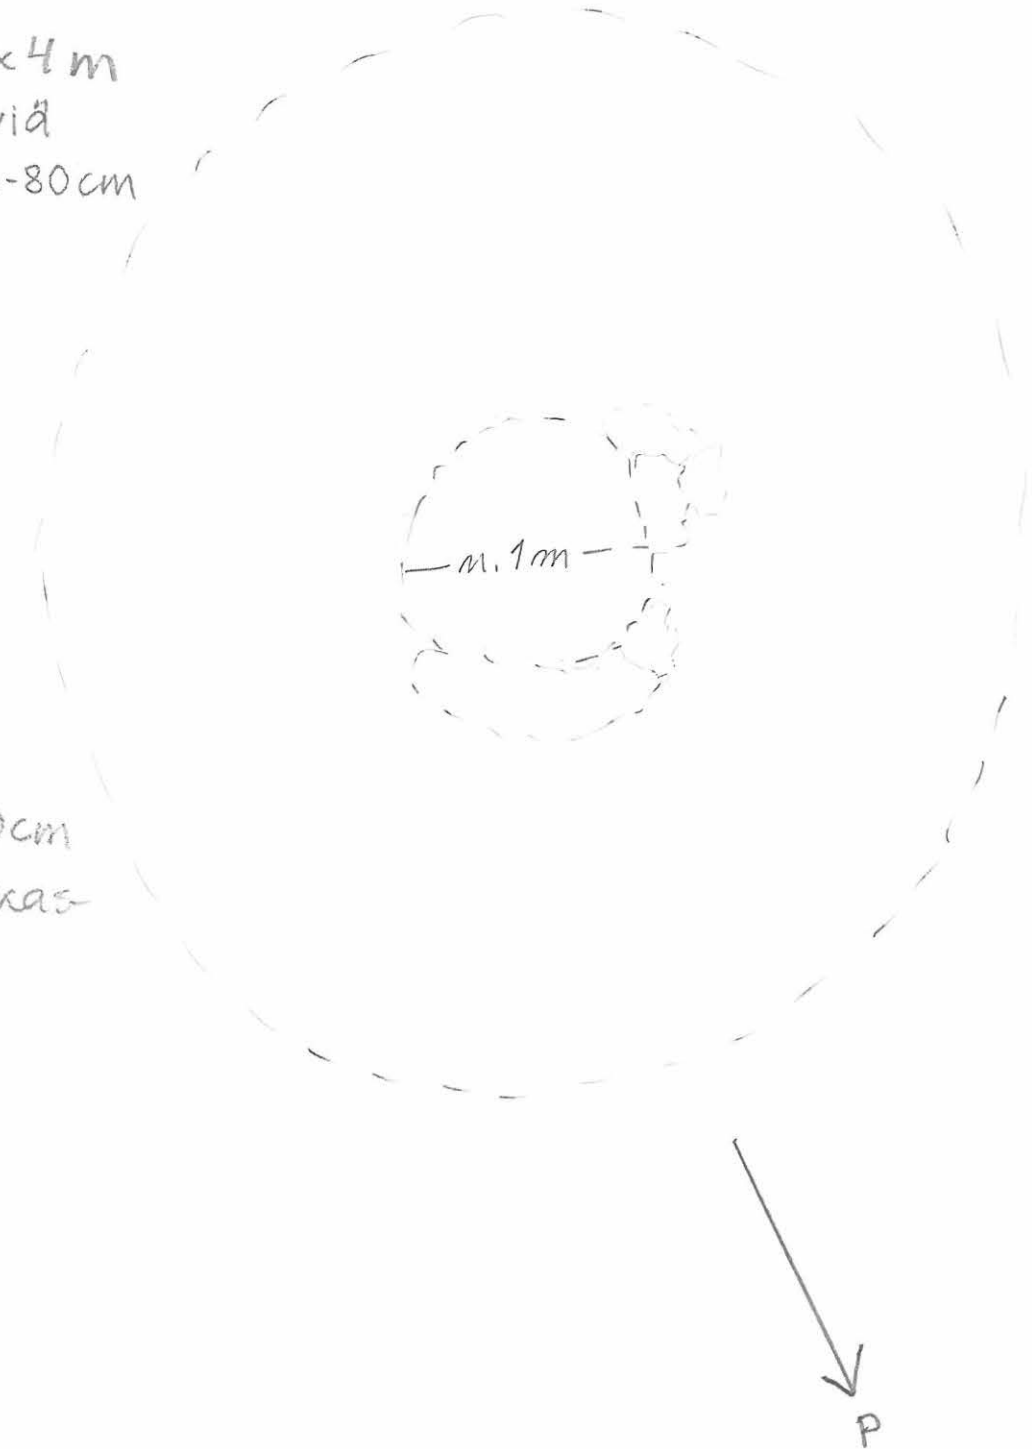

Rökkiö 1 on pyöreämallinen, kooltaan n. 4 m x 4 m, korkeus ehkä 60 - 80 cm, keskellä on kuoppa, jossa kasvaa puita - rökkiö muistuttaa "tyypillistä" näkemääni rökkiötä

Rökkiö 2 on soikea, kooltaan n. 4,5 x 2,6 m, korkeus n. 1 m max rökkiöstä on purkautunut osa pohjoispäästä, mutta muuten se näyttää tiiviiltä, selkeältä ja korkealta

- Ø n. 1 m
- syvyys 40-50 cm
- kuopassa kas-
vaa puita

NURMO
MURHAVUORI
RÖYKKIÖ 2

E
|

-koko n. 4,5m x 2,6m
-korkeus max n. 100cm

-purkautunutta

↓
P

NURMO
MURHAVUORET-MURHAKORPI

E
|