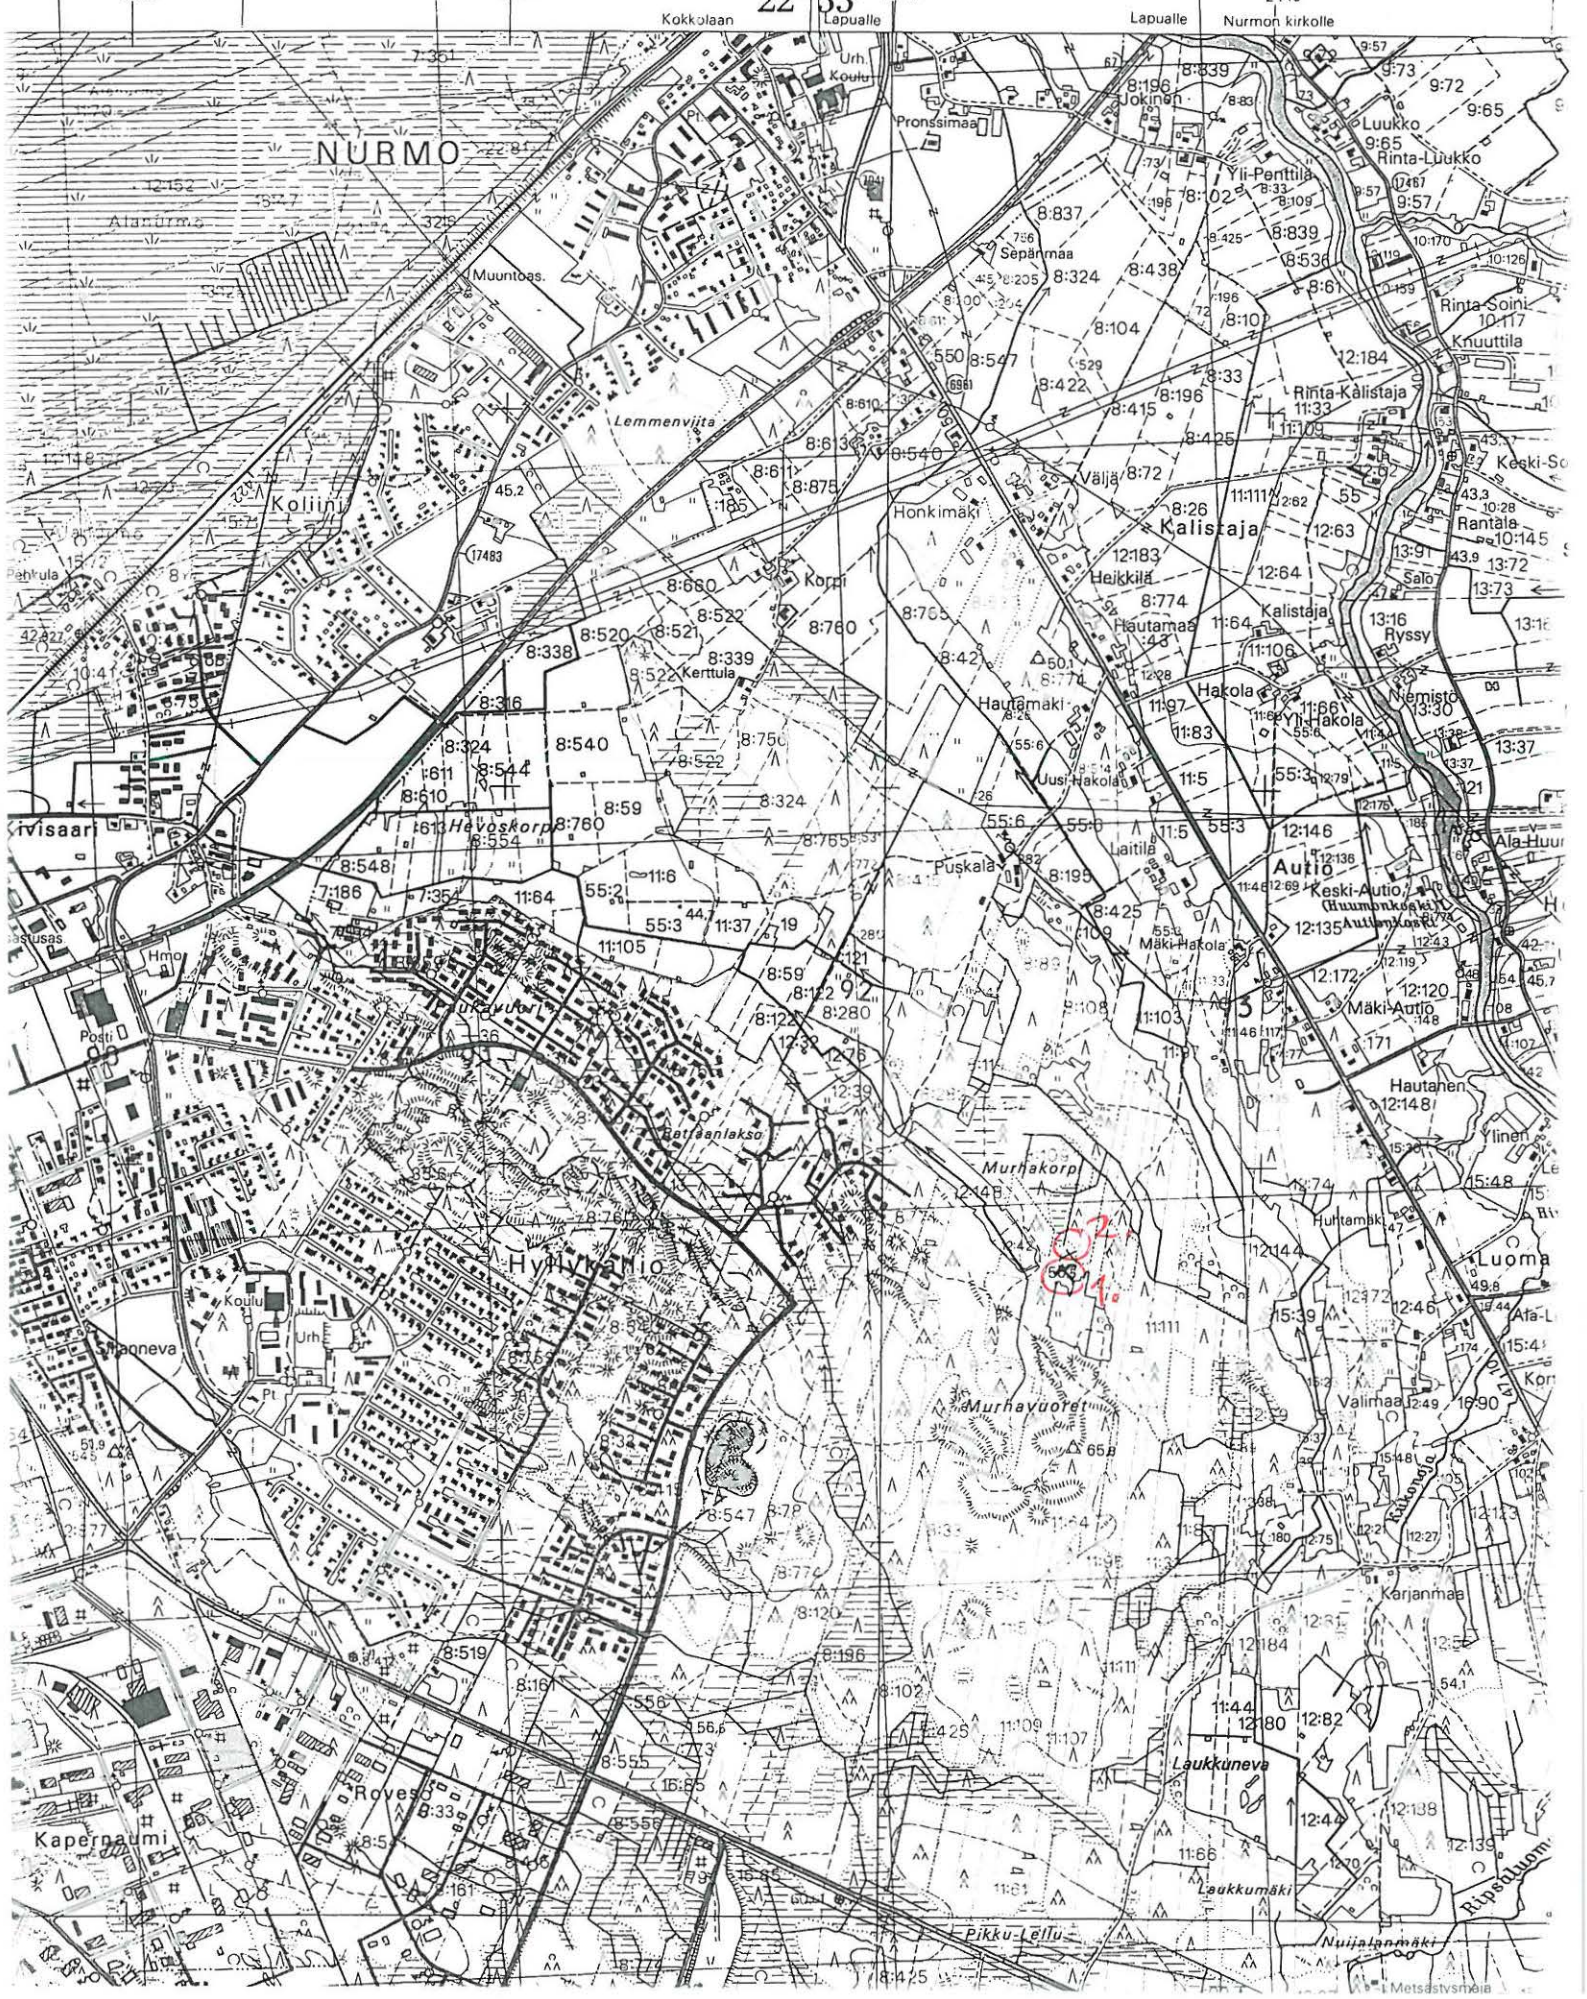

PK 2222 08

NURMO 6

32 90

32 91

32 92 2222 09

32 93

Nak = +61°

-28 m 20° 22' 55' Nak = +16°

Nak =

2443

2444

2445

2446

NURMO

Hyytiäinen

02
50