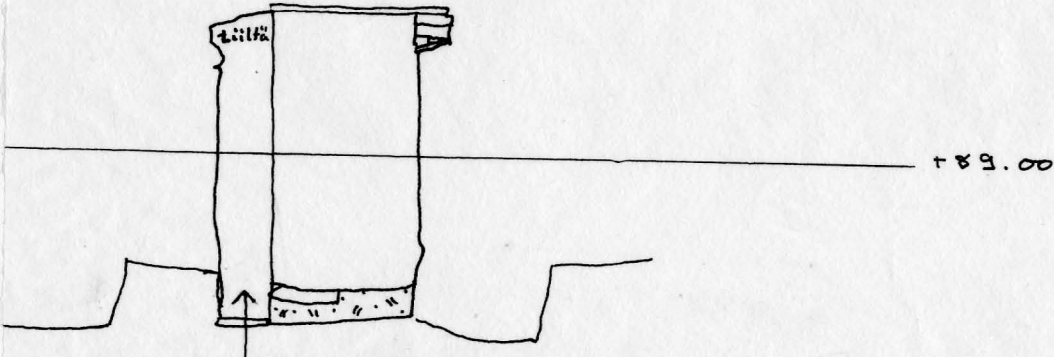

tili

tilipieli ennen poistamista,
länsipuoli (huoneen D.102
puolelta)

1/50

+89.00

tilipieli ennen poistamista,
itäpuoli (huoneen D.103
puolelta)

länsiseinä

pohjoisseinä

D.103

poistetun tilipielen
alta paljastunut oven-
ura, huoneen D.103
puolelta

Huoneiden D.102 ja D.103
välinen oviaukko

MK 1/50

Käytävä F. 205

MK 1/50

Lüite 24.10.-69

Huone D.103

MK 1/50