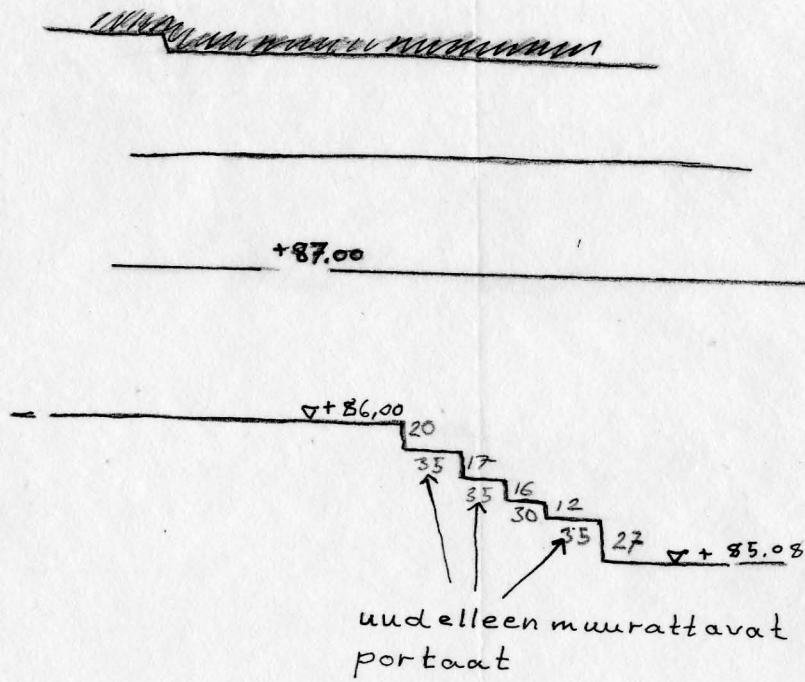

tili

tilipieli ennen poistamista,
länsipuoli (huoneen D.102
puolelta)

1/50

+89.00

tilipieli ennen poistamista,
itäpuoli (huoneen D.103
puolelta)

länsiseinä

pohjoisseinä

D.103

poistetun tilipielen
alta paljastunut oven-
ura, huoneen D.103
puolelta

Huoneiden D.102 ja D.103
välinen oviaukko

MK 1/50

Käytävä F. 205

MK 1/50

Lüite 24.10.-69

Huone D.103

MK 1/50

1/50