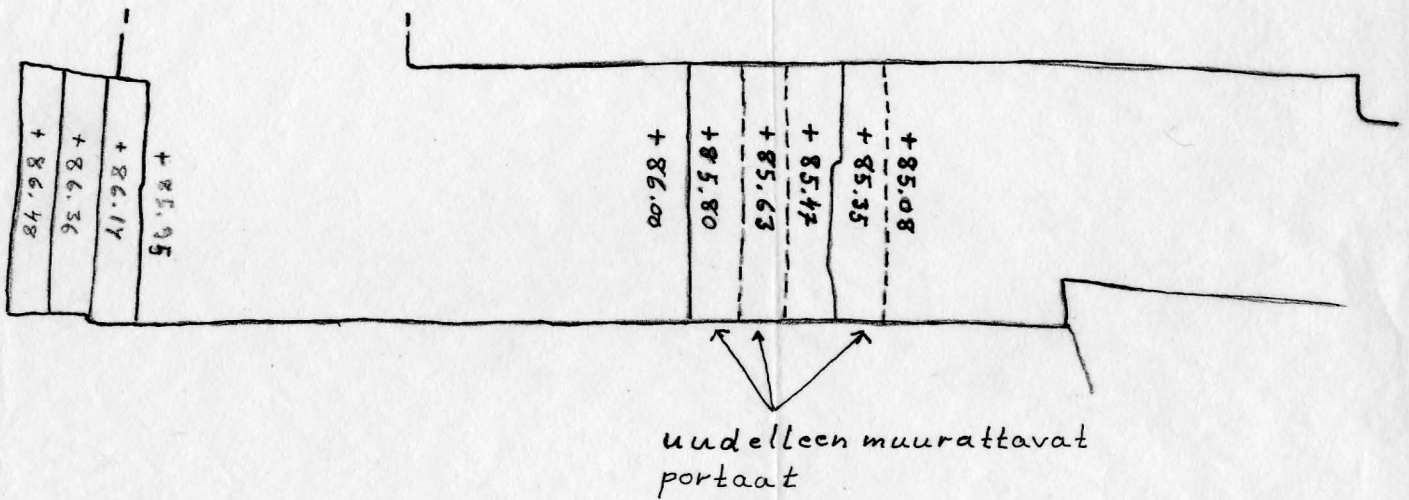

tili

tilipieli ennen poistamista,
länsipuoli (huoneen D.102
puolelta)

1/50

+89.00

tilipieli ennen poistamista,
itäpuoli (huoneen D.103
puolelta)

länsiseinä

pohjoisseinä

D.103

poistetun tilipielen
alta paljastunut oven-
ura, huoneen D.103
puolelta

Huoneiden D.102 ja D.103
välinen oviaukko

MK 1/50

Käytävä F. 205

MK 1/50

Lüite 24.10.-69

Huone D.103

MK 1/50

1/50