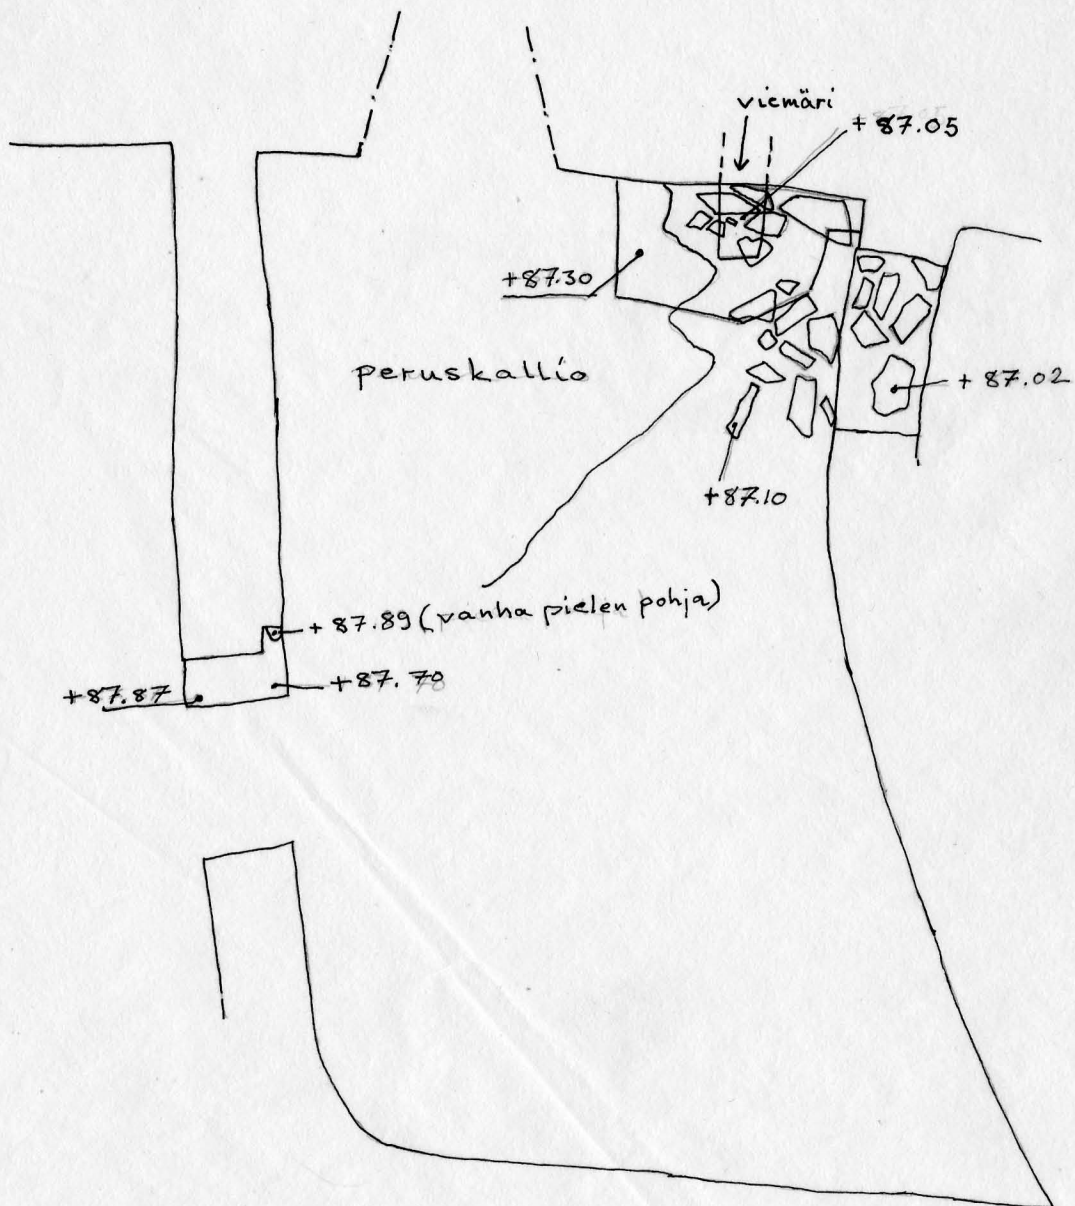

tili

tilipieli ennen poistamista,
länsipuoli (huoneen D.102
puolelta)

1/50

+89.00

tilipieli ennen poistamista,
itäpuoli (huoneen D.103
puolelta)

länsiseinä

pohjoisseinä

D.103

poistetun tilipielen
alta paljastunut oven-
ura, huoneen D.103
puolelta

Huoneiden D.102 ja D.103
välinen oviaukko

MK 1/50

Käytävä F. 205

MK 1/50

Lüite 24.10.-69

Huone D.103

MK 1/50

1/50