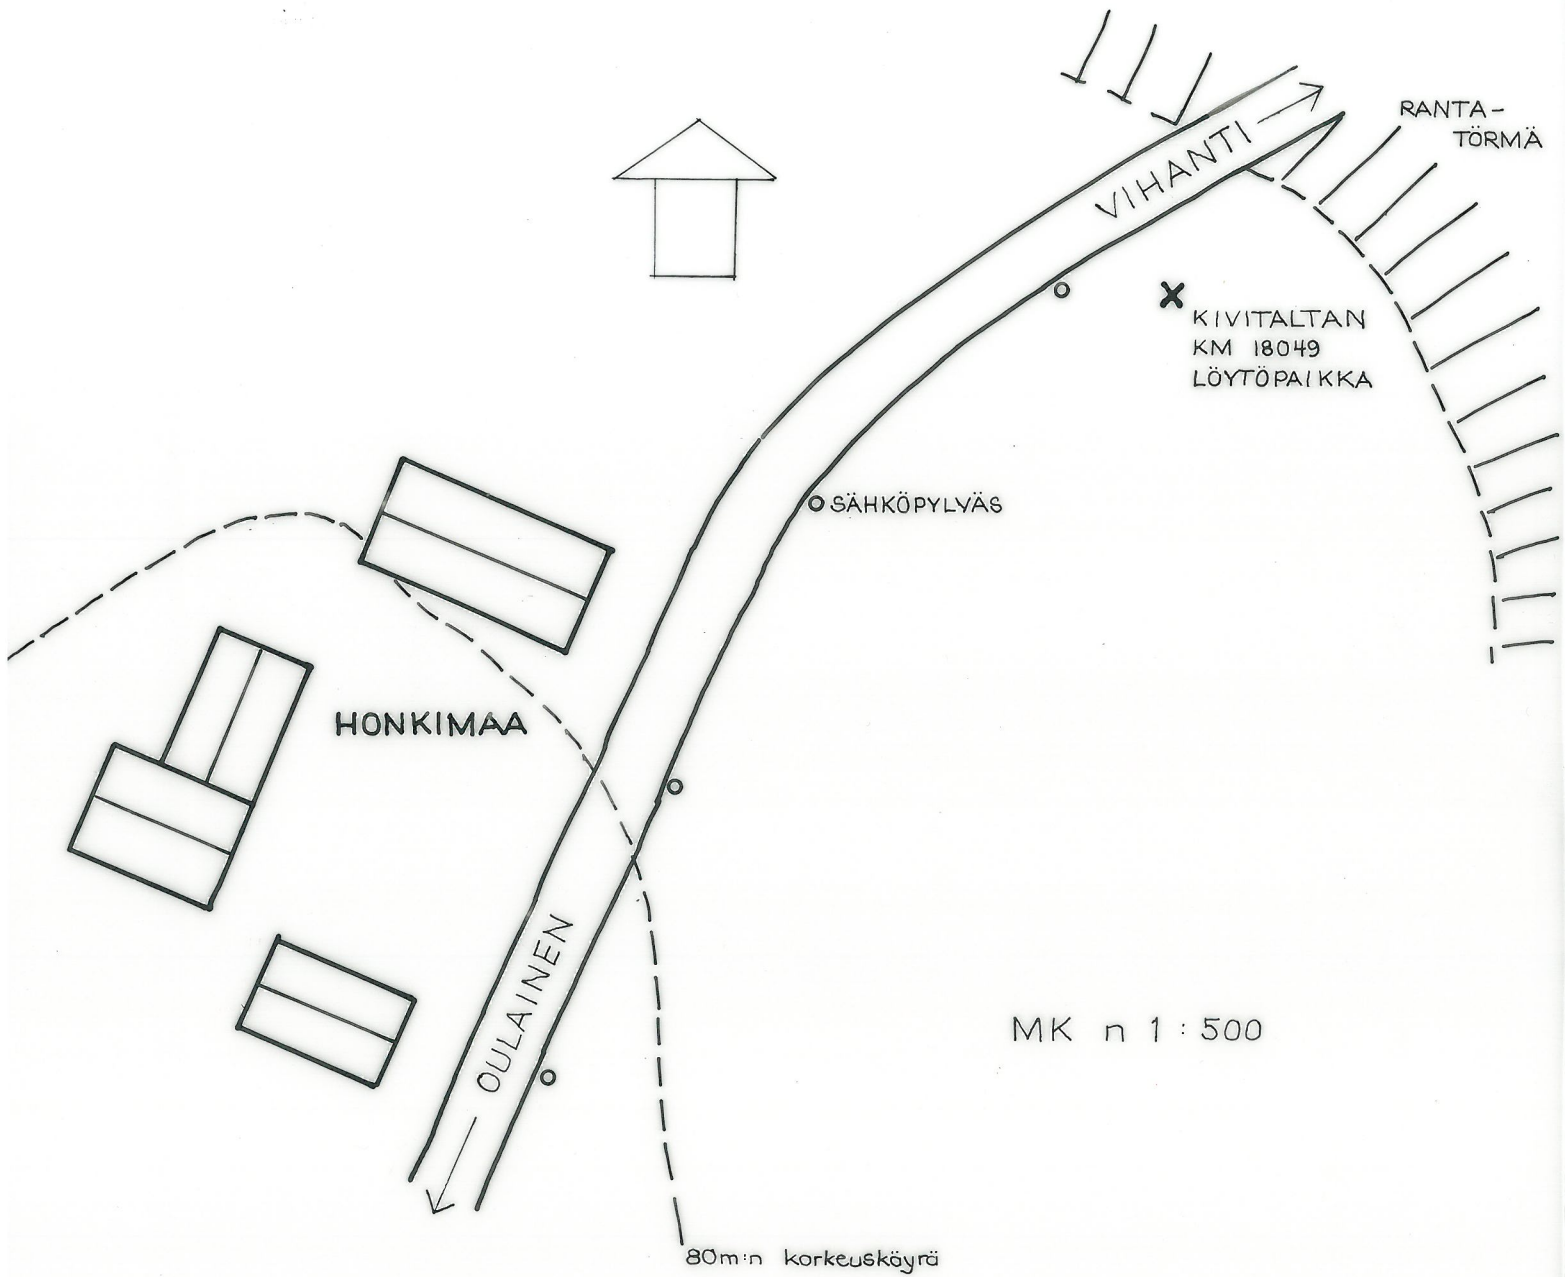

OULAINEN 52 Honkimaa