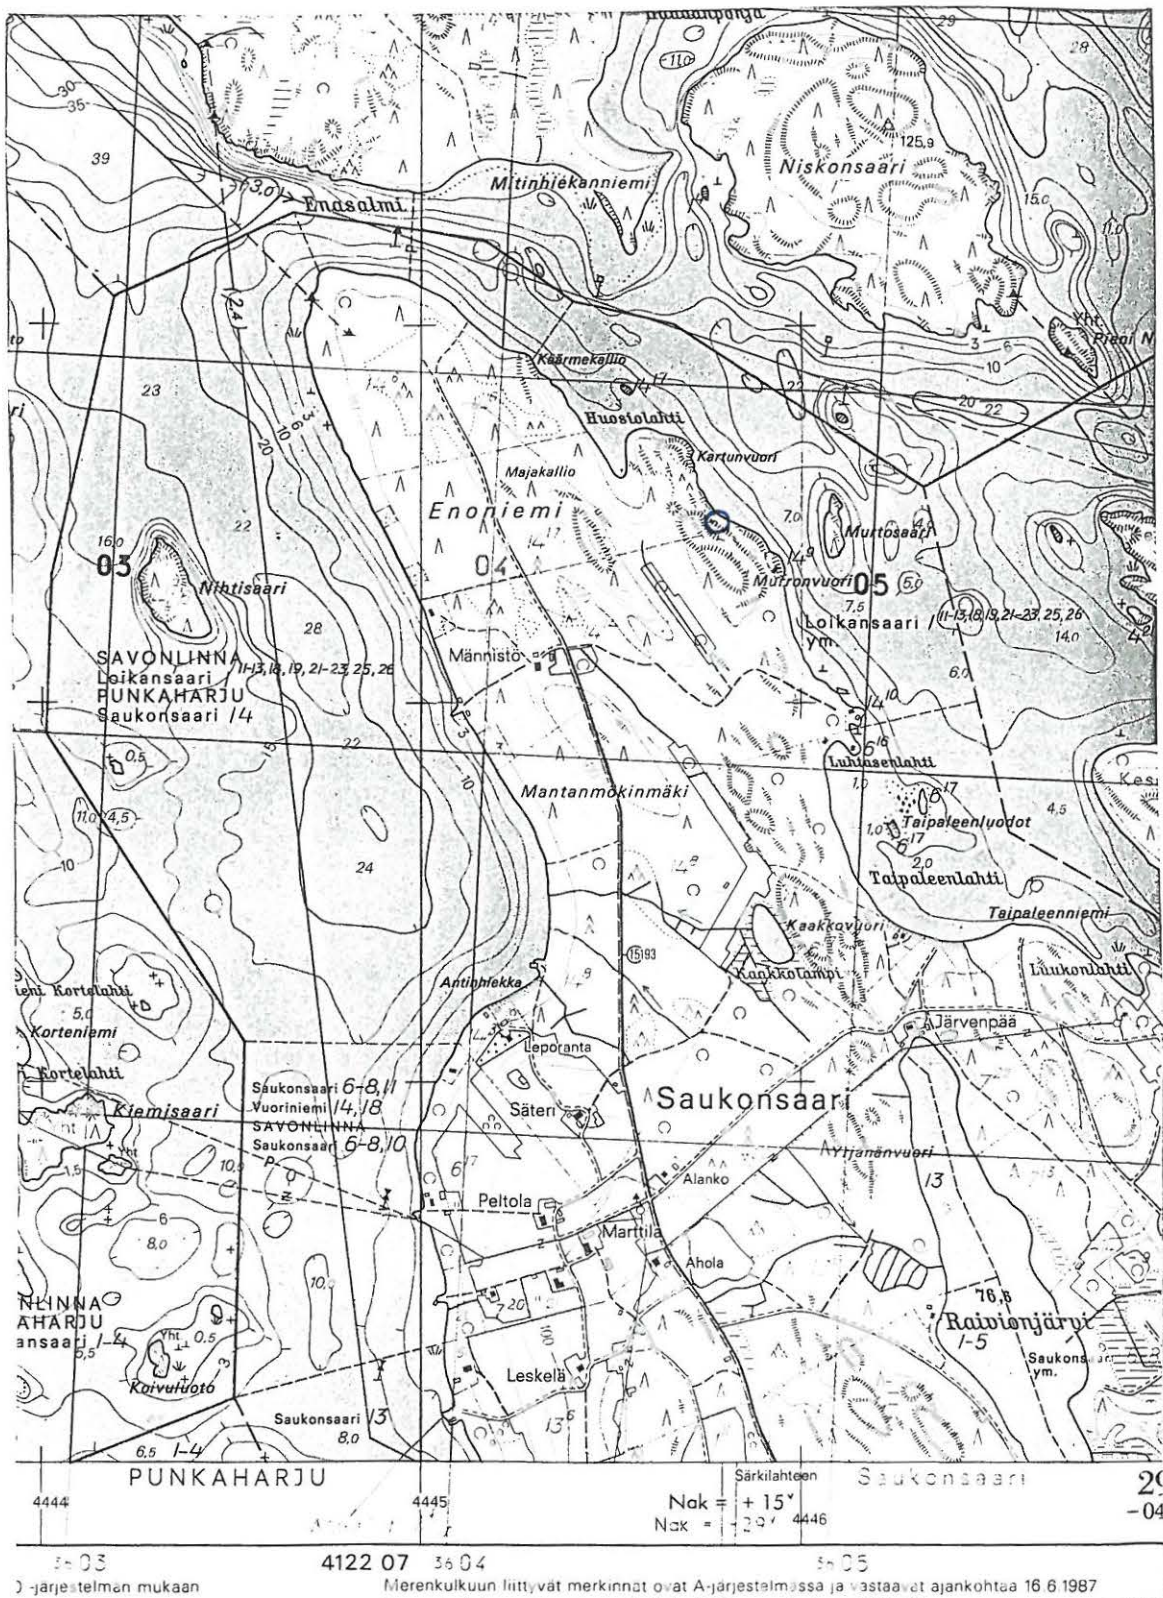

PUNKAHARJU Saukonsaari Murronvuori
kallioomaalaus

PK 4122 08 PIETOLANSAARI