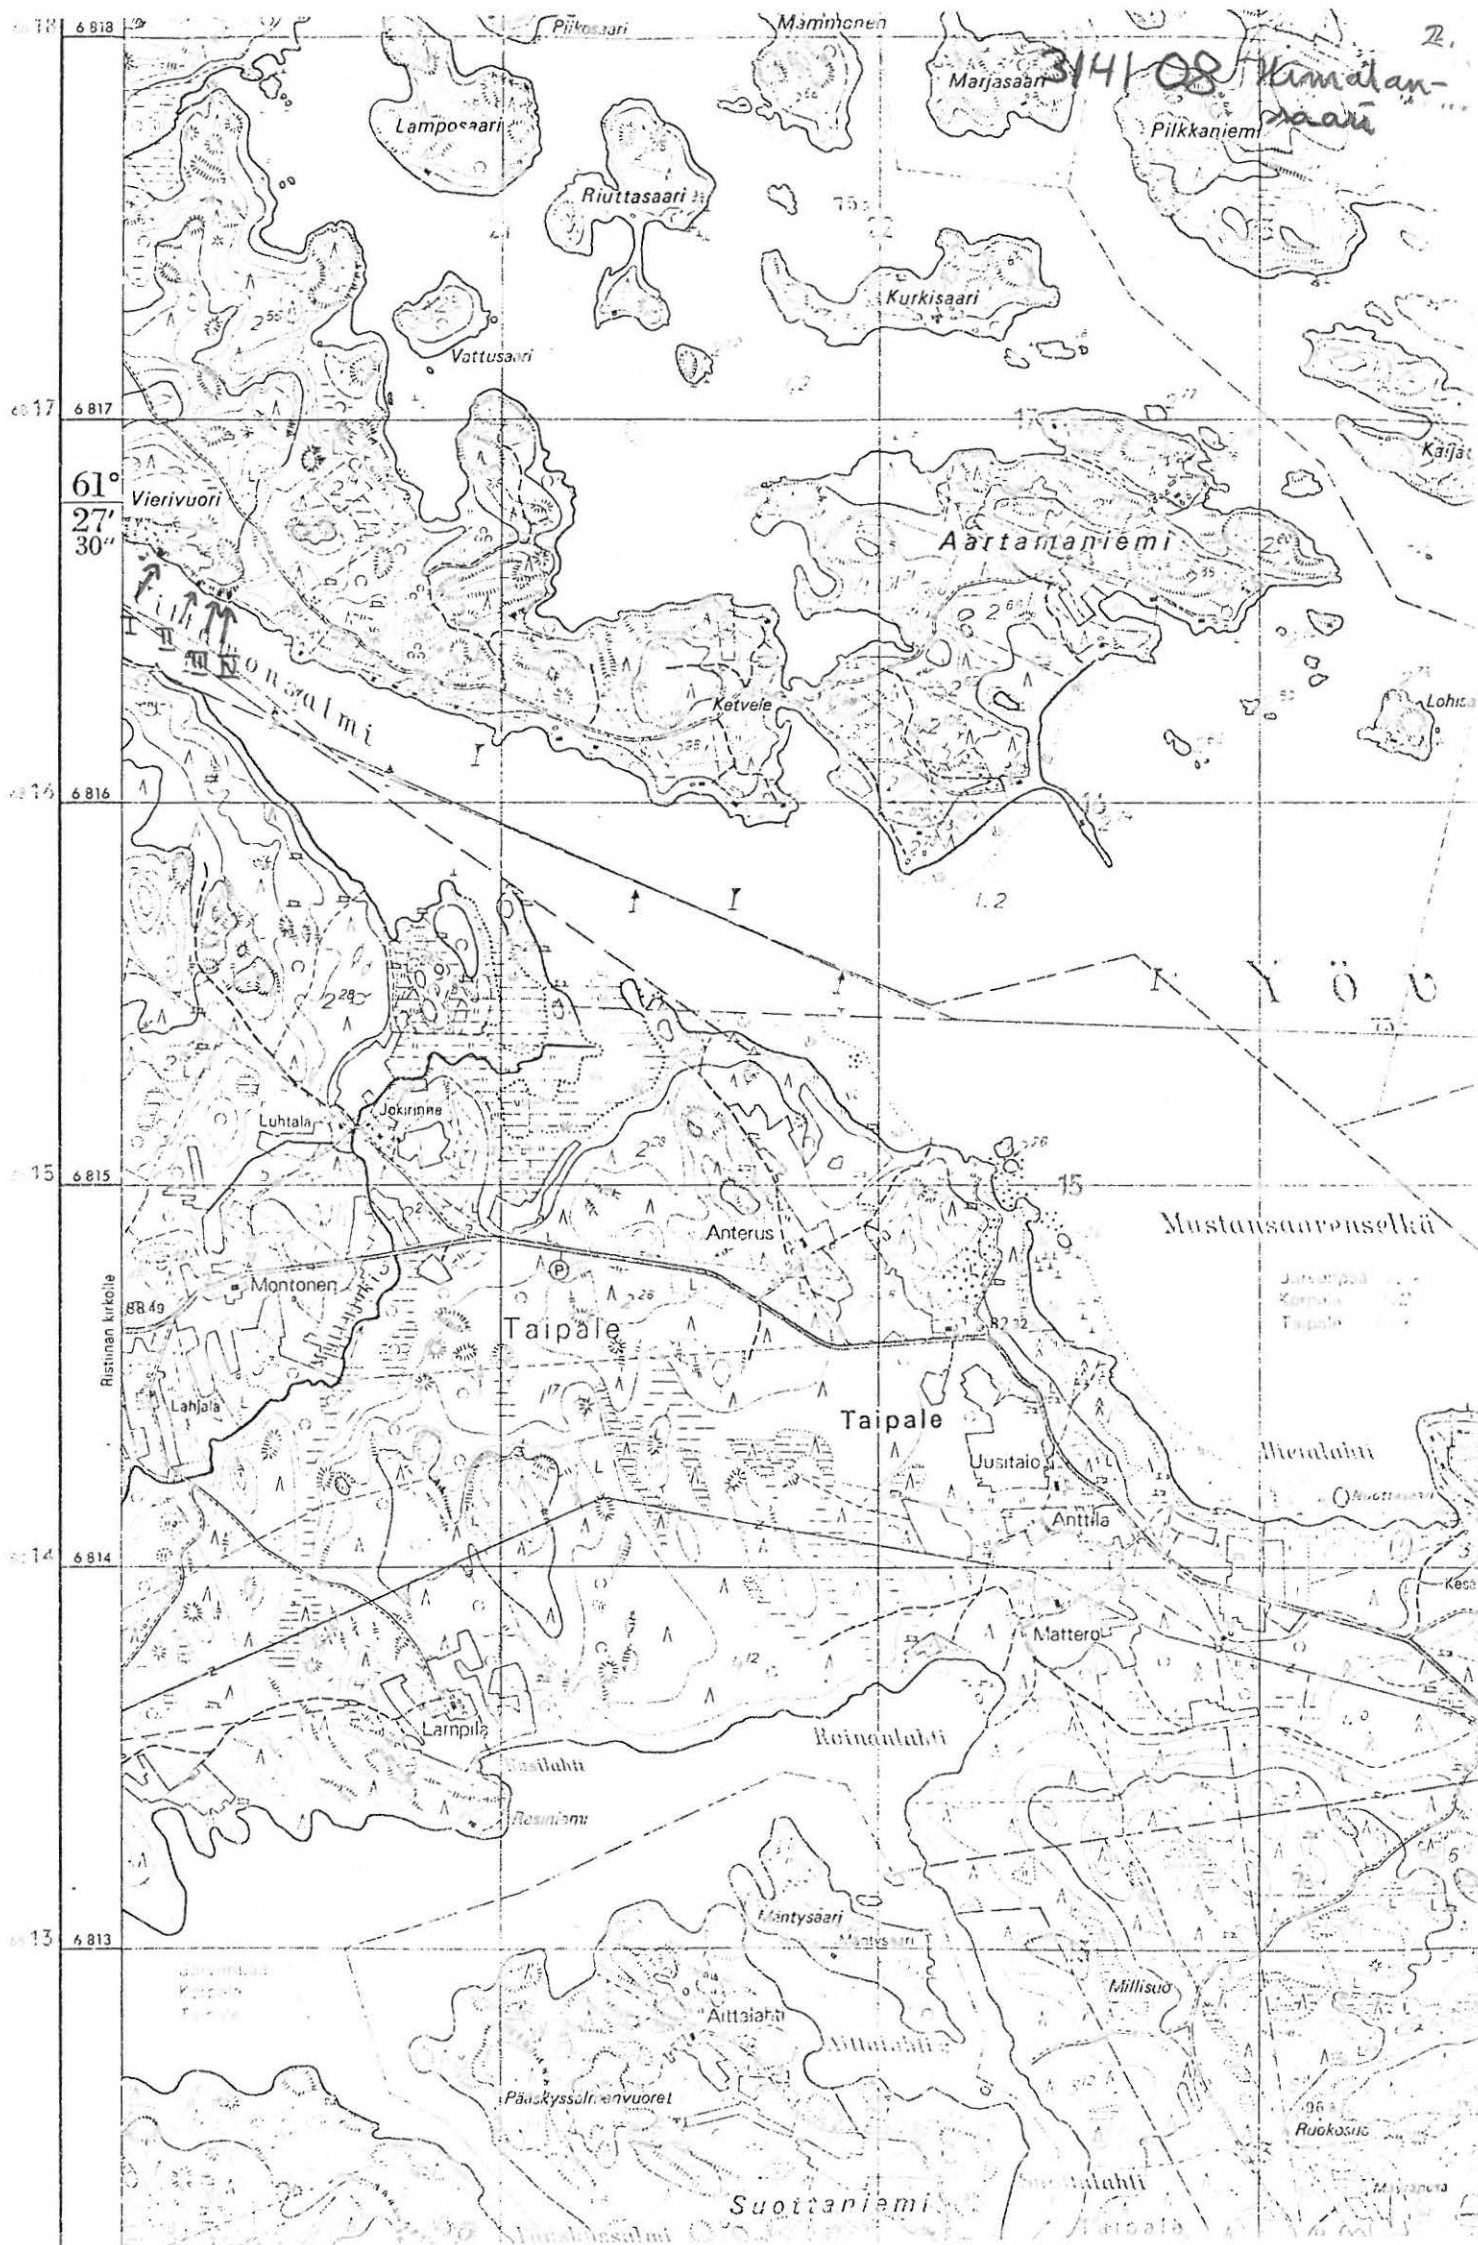

RISTIINAN UITTAMONSALMEN KALLIOMAALAUUS

Kl. Hartikkala.

Tl. Uittamo RNo 2:55, om. Reko Reunanen.

Peruskartta 3141 08 HIMALANSAARI.

Koordinaatit: x= 6816 56

y= 520 20

z= 82,66

Liitteet 1) muovikopiot maalauksista (6 kpl).

Aspeliniassa, 4. 4. 1977

314108 Kimälän-
saari

2.

61°
27'
30"

Mustausaarenselkä

Alenlahti

Suottaniemi

I