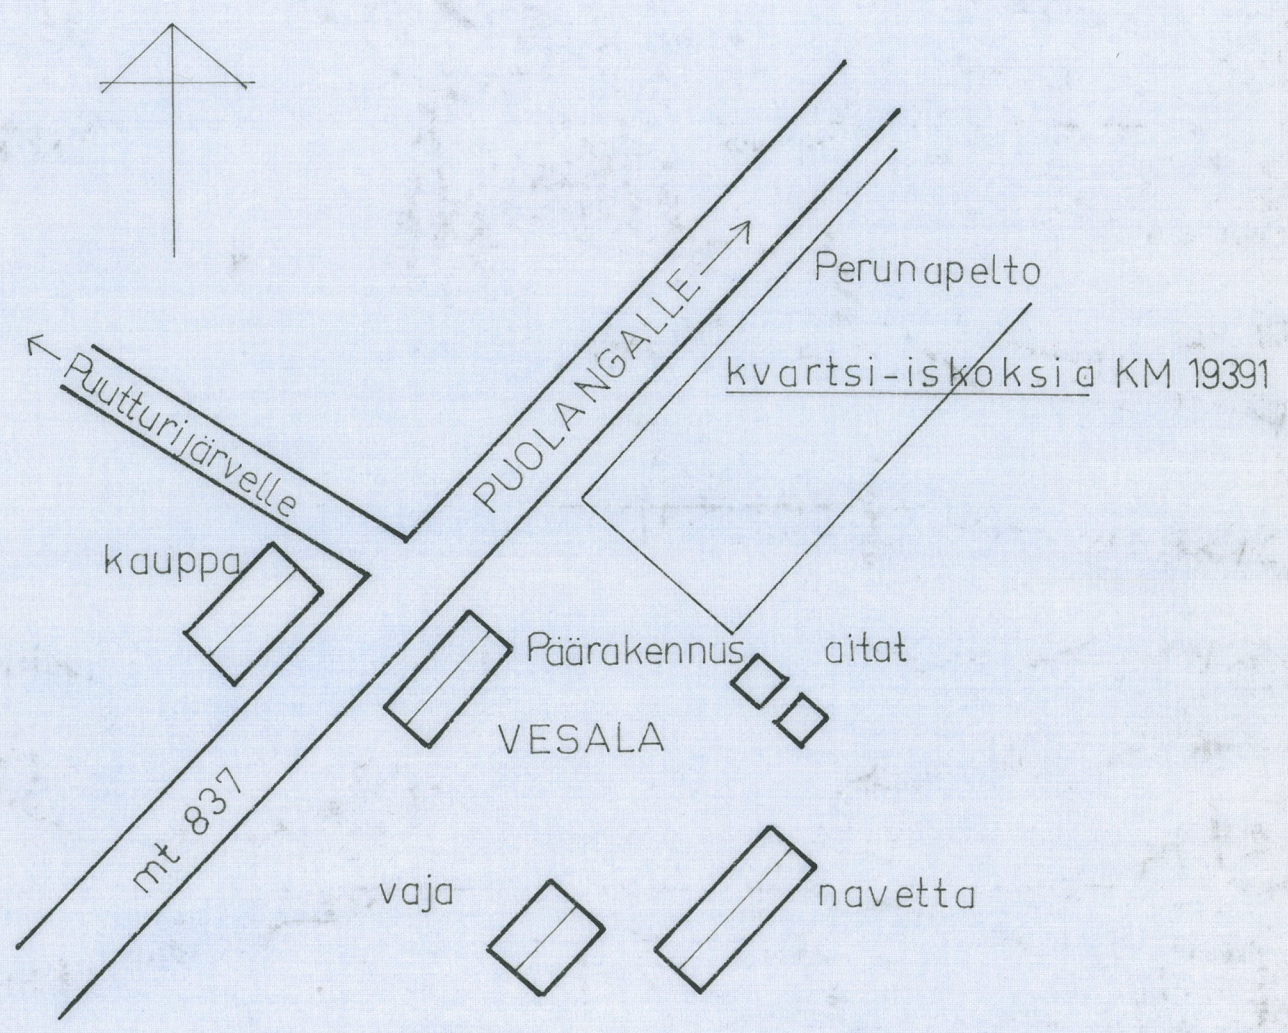

UTAJÄRVI 120 Vesala (Juntunen) LIITE 2

mk n 1 : 500