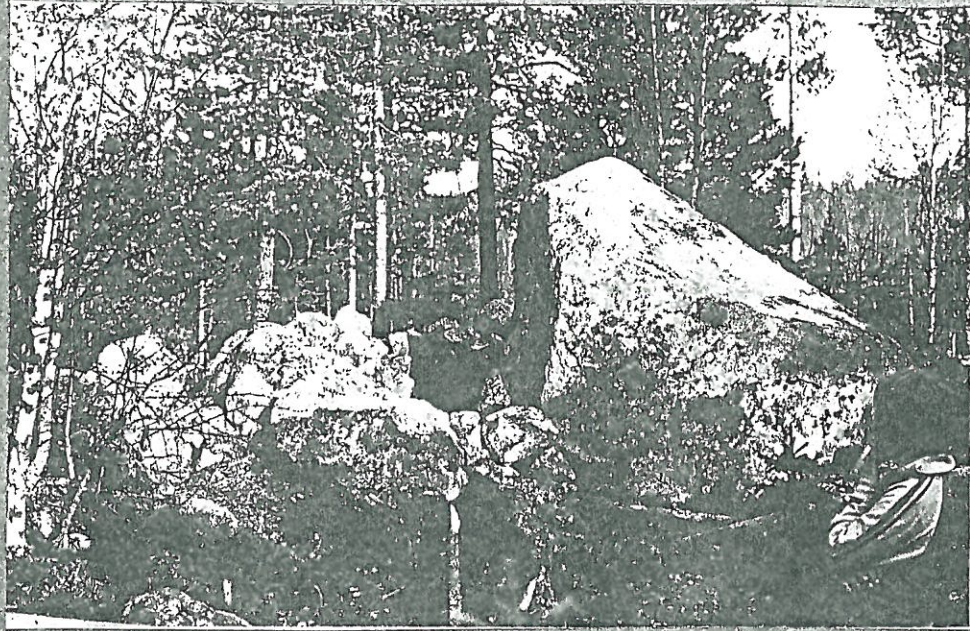

"HEDNATEMPLET" L.
DAKANDET 3
SKL (6)
VI

64145