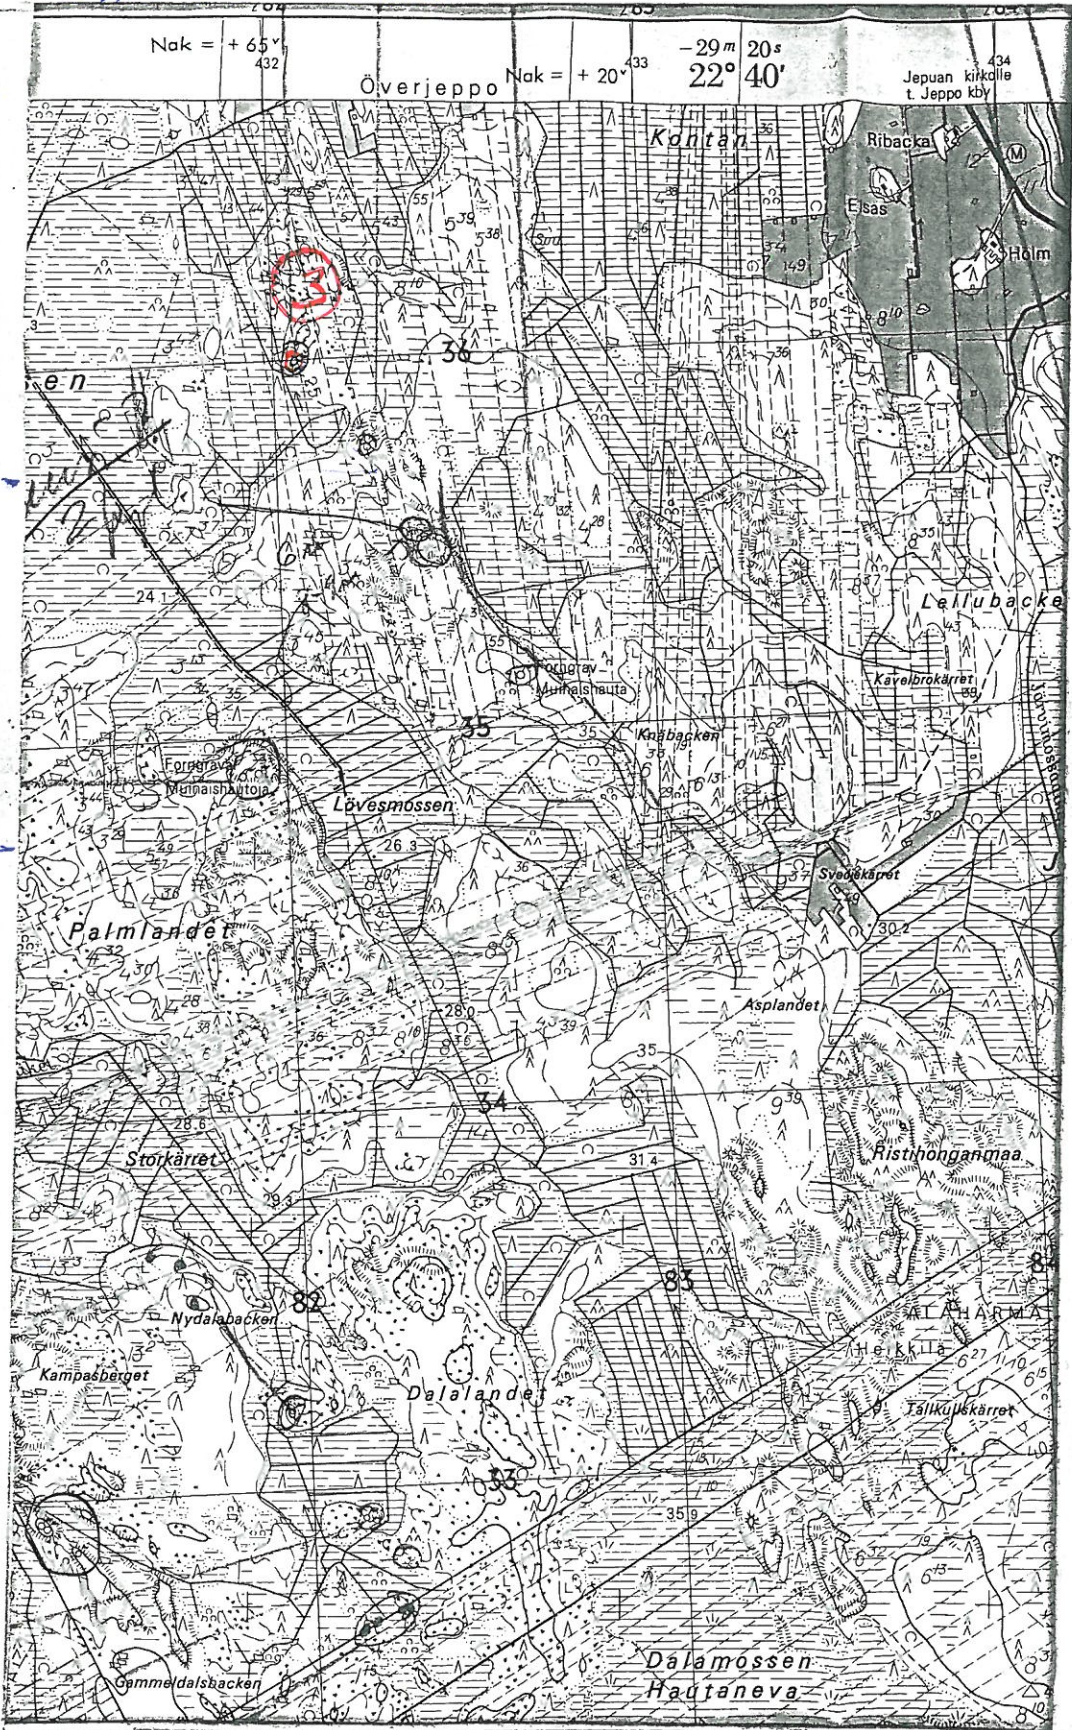

231205 EKOLA

7030

7029

7028