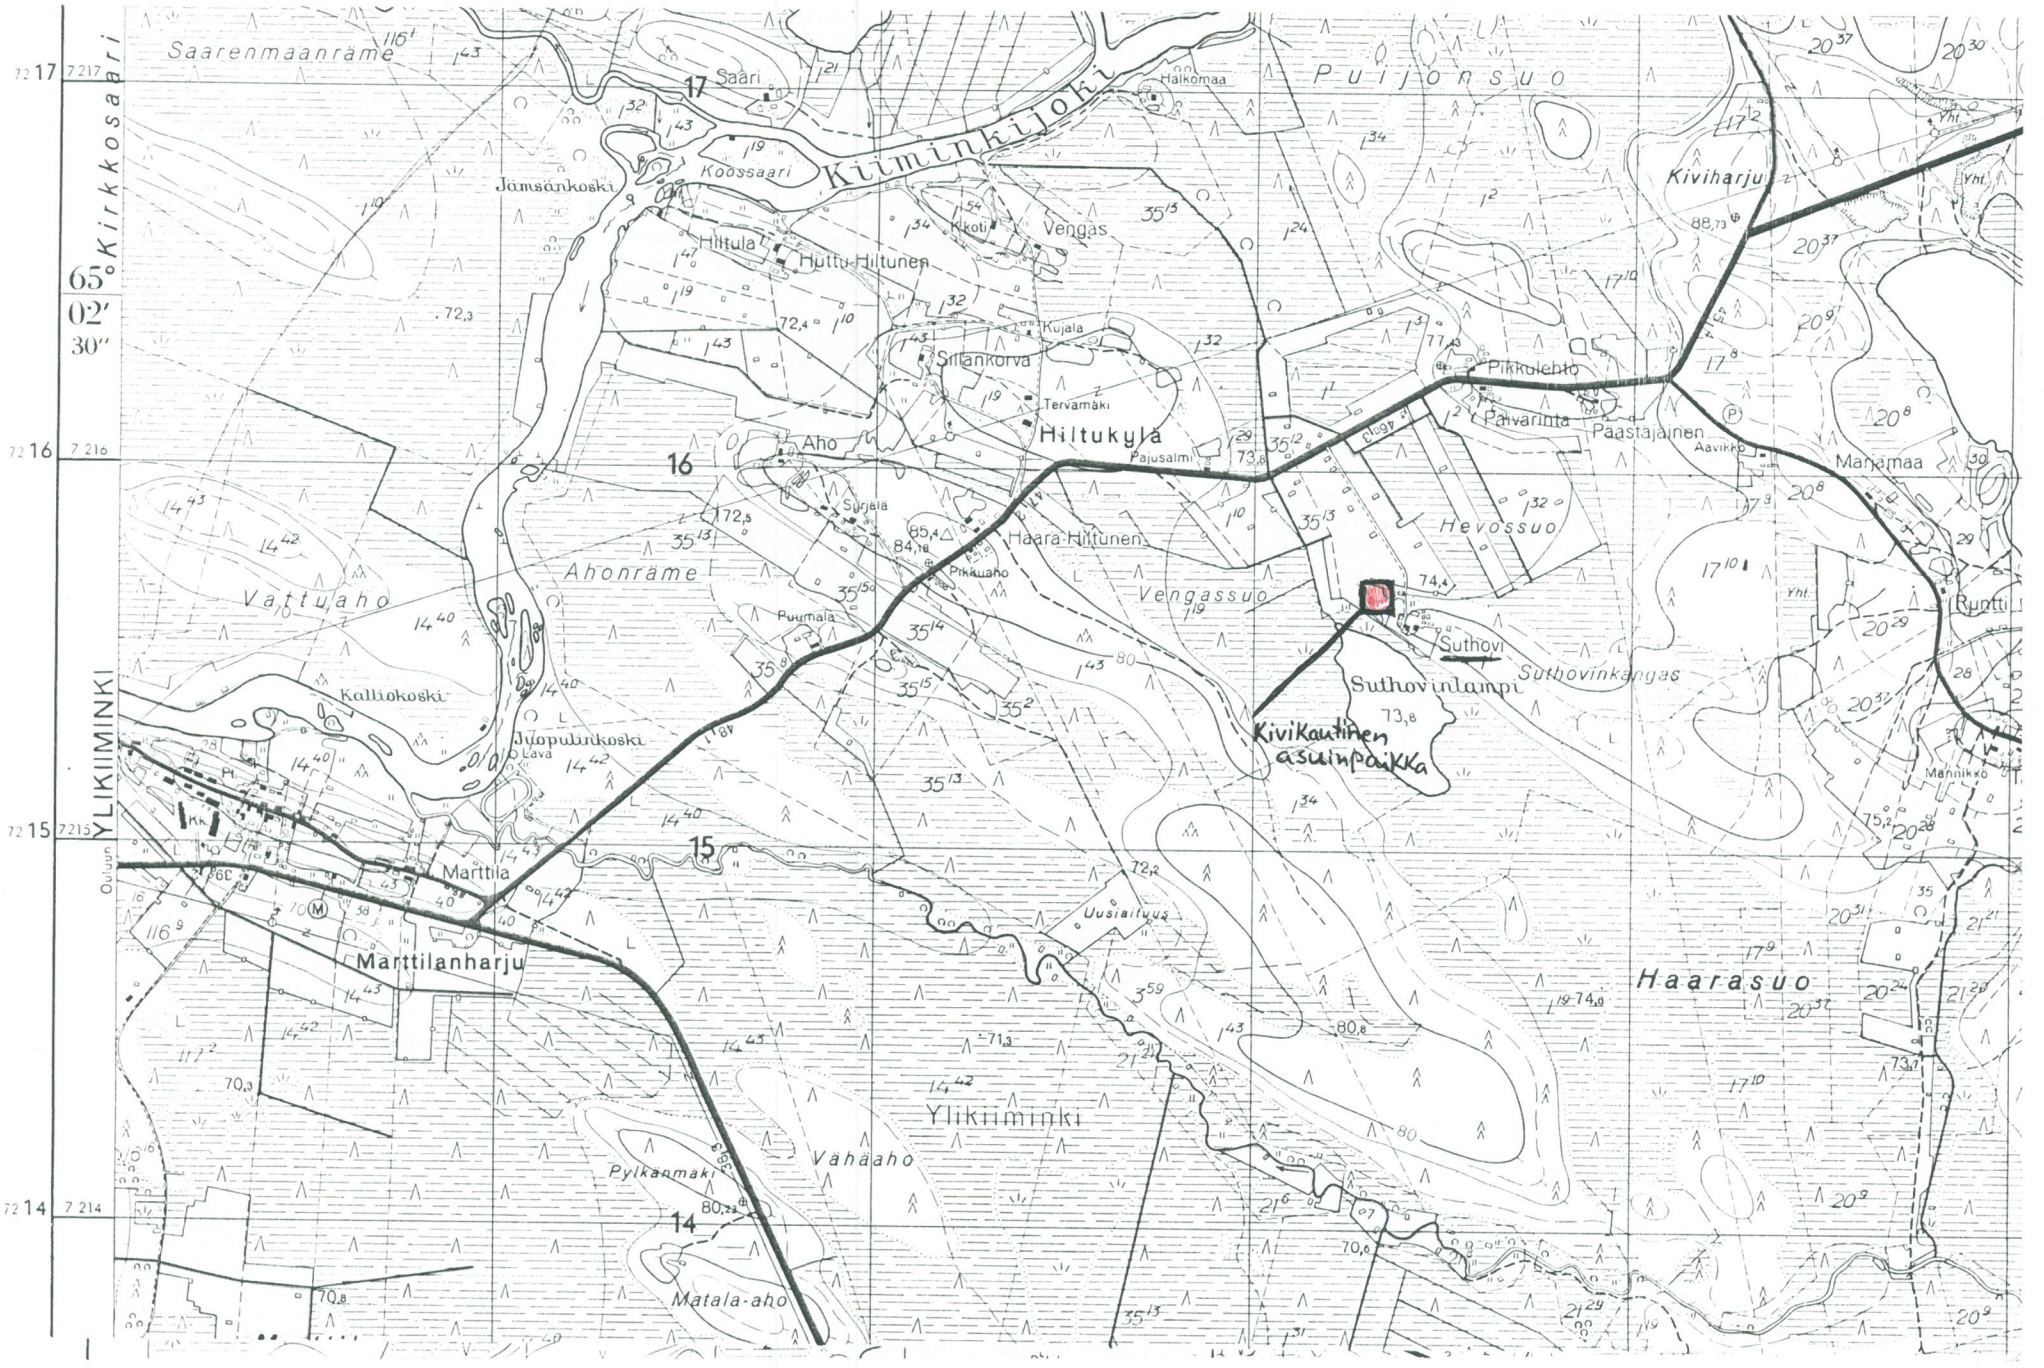

JUOPULI 3424 03 1:20 000

72 17 7217

72 16 7216

72 15 7215

72 14 7214

Kirkkosaaari
65° 02' 30"
YLIKIIMINKI

Saarenmaanrämpe 116'

Kivikiminki

PUIJONSUO

Kiviharju

16

15

14

Vattuahto

Ahojärvi

Ylikiminki

Kivikautinen
asuinpaikka

Haarassuo

Saari

Jämsänkoski

Koossaari

Hiltula

Hiltu-Hiltunen

Sillankorva

Aho

Hiltukylä

Haara-Hiltunen

Suthovinlampi

Suthovinkangas

Marjamaa

Runtu

Marttilanharju

Pyhänmaki

Vahäaho

Uusiarvuus

Suthovi

Kiviharju

Marjamaa

Runtu

Mannikko

Saarenmaanrämpe 116'

Jämsänkoski

Koossaari

Hiltula

Hiltu-Hiltunen

Sillankorva

Aho

Hiltukylä

Haara-Hiltunen

Suthovinlampi

Suthovinkangas

Marjamaa

Runtu

Marttilanharju

Pyhänmaki

Vahäaho

Uusiarvuus

Suthovi

Kiviharju

Marjamaa

Runtu

Mannikko