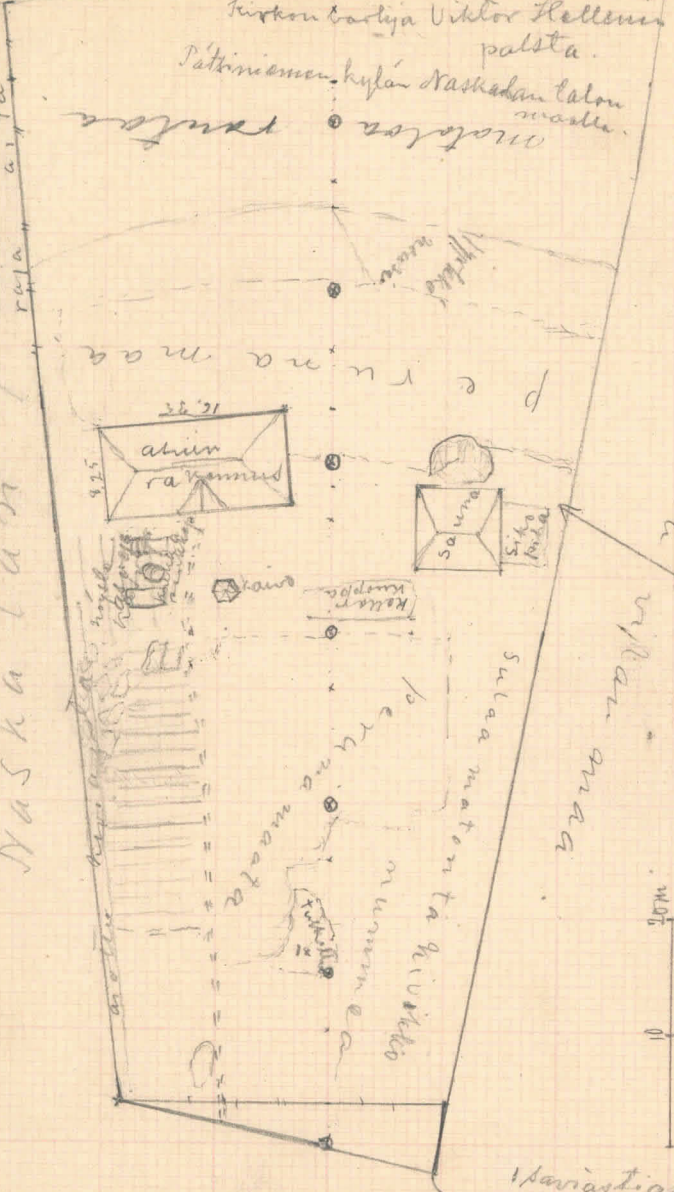

4. Pkkaa

Jokelan joki

Kirkon kappeli Viktor Hellenin palsta.

Pätkiniemen kylän kaskaden talon maalla.

maatalon

Naskaalan pelto

Niskaalan kirkko

1. Niskaalan pelto