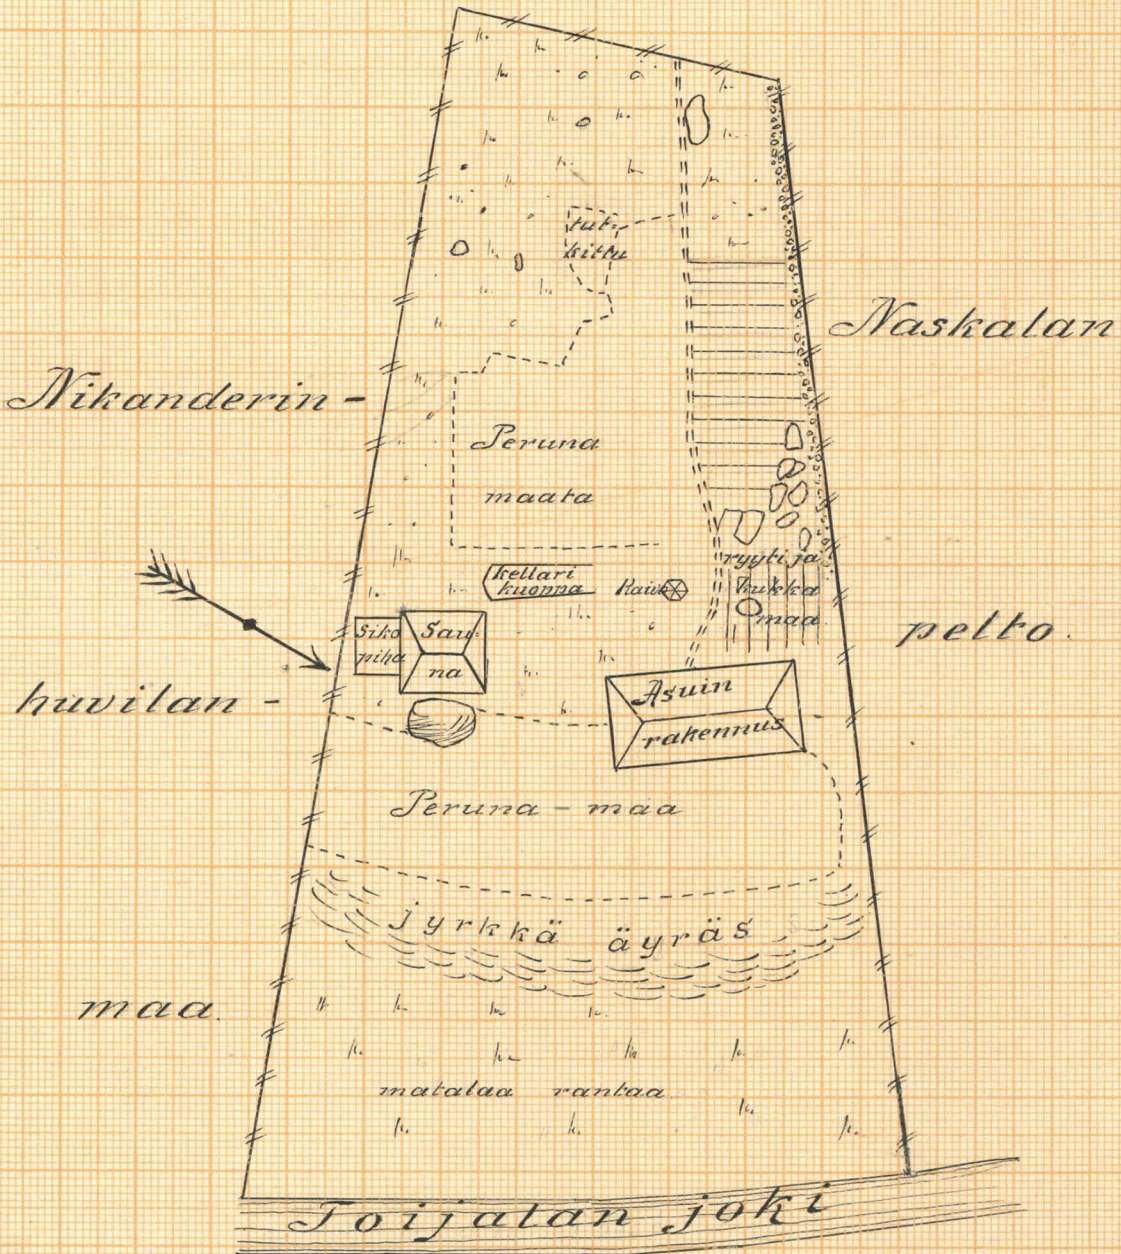

Asuin. Itä 189206.
48

Hallusasi

Kirkonvartija Viktor Hellenin palsta
Pätsiniemen kylän Naskalan talon
maalla, Akaan pitäjässä.
Kartoitti 1905.
Juhani Rinne