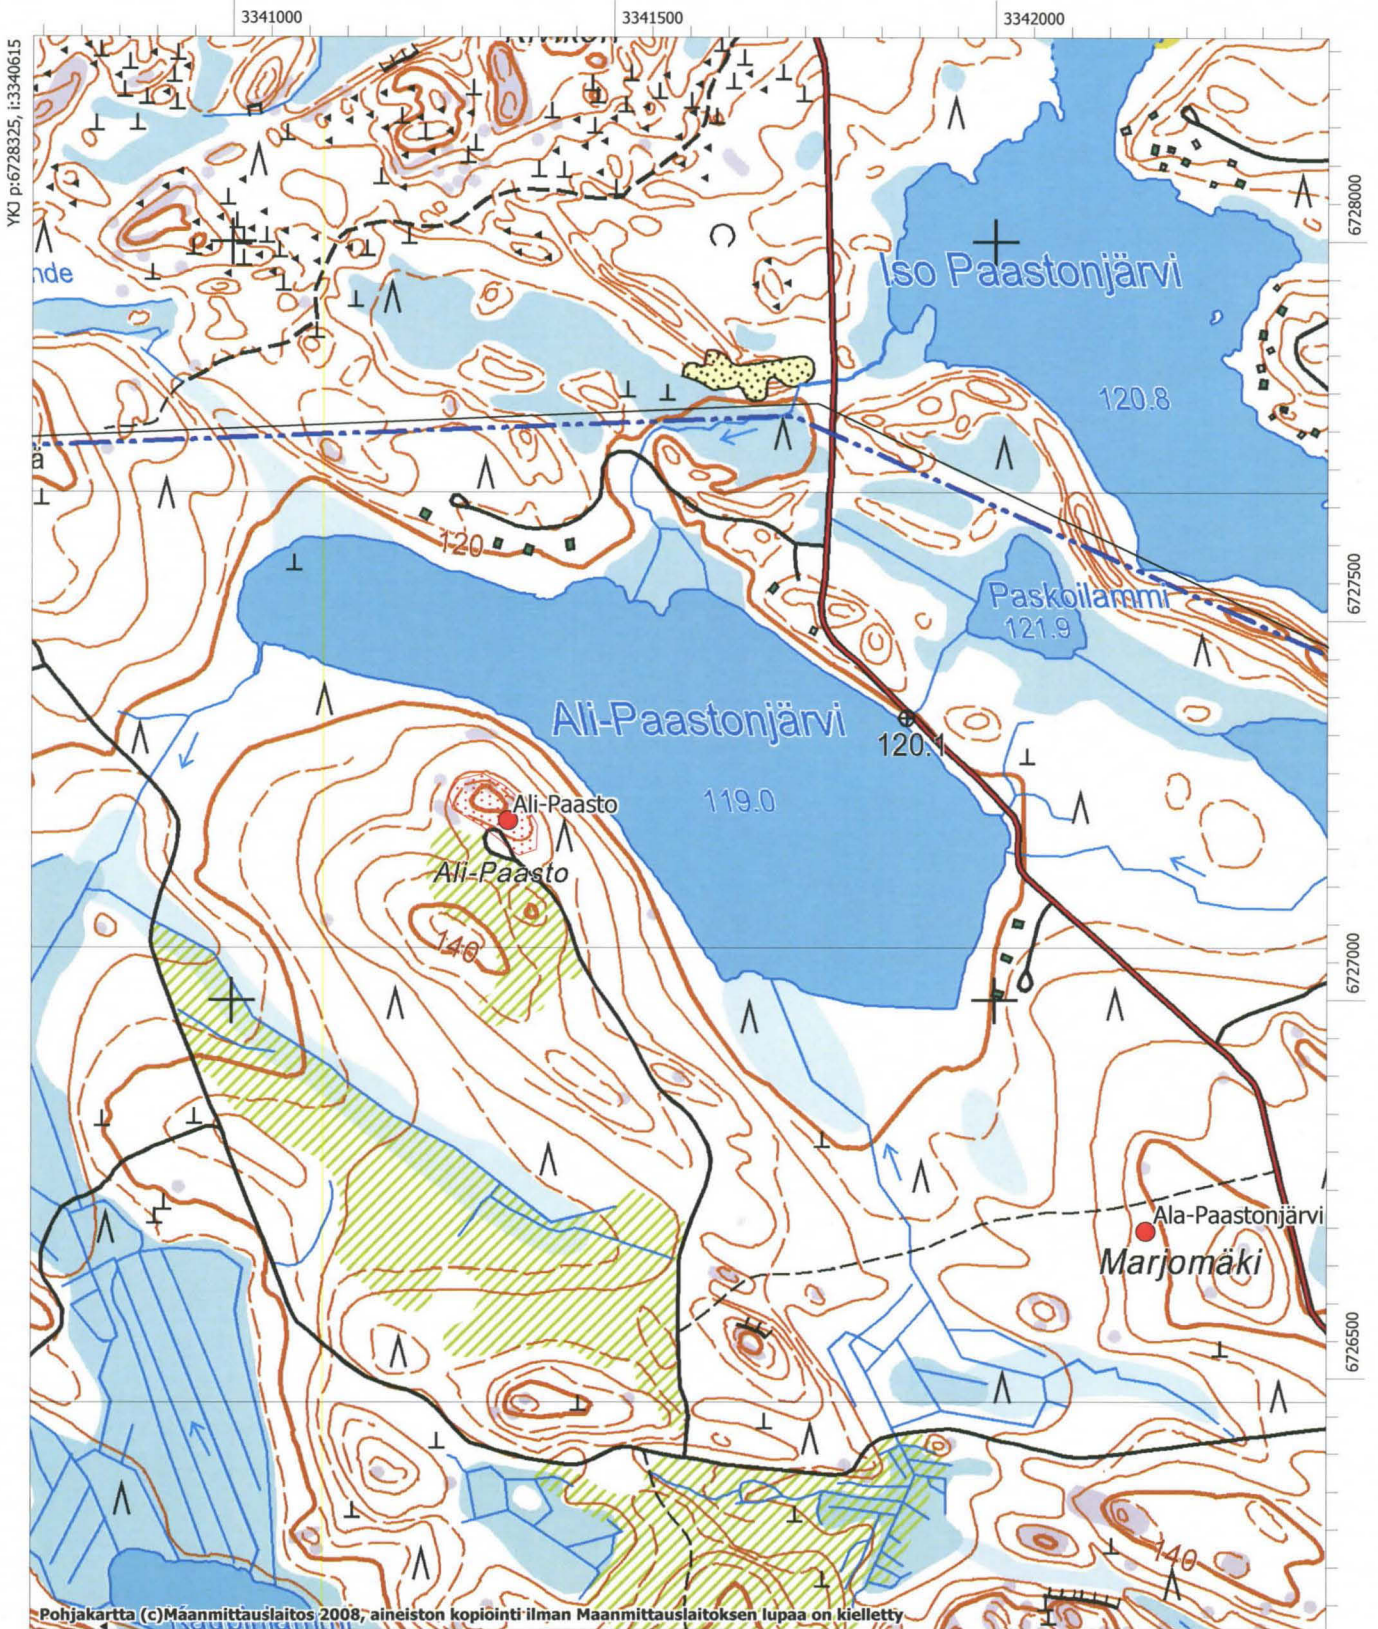

4	2 x 2	6727214	3341378	10-40	neliö	0,5 m	3 m tiestä
5	2 x 2	6727224	3341377	20 - 40	neliö	yli 1 m	
6	1,5 x 3	6727220	3341352	20 - 40	soikio	0,5 m	1 m tiestä
7	1,5 x 2	6727231	3341366	10 - 40		yli 1 m	
8	2,5 x 2	6727247	3341360	10040	suorakaide	yli 1 m	
9	1,5 x 3	6727254	3341369	20-40	soikio	1 m	
10	2 - 1,5	6727271	3341362	40		alle 0,5 m	lähellä järveen laskevaa jyrkkää rinnettä
11	1,5 -4	6727272	3341354	40		0,5	lähellä järveen laskevaa jyrkkää rinnettä
12	2 x 2	6727260	3341354	20-40	soikio	1 m	
13	1 x 1	6727271	3341345	20	ympyrä	alle 0,5 m	
14	2 x 1,5	6727252	3341329	40		1 m	
15	3 x 2	6727243	3341343	40-50	soikio	1 m	
16	1,5 x 3	6727226	3341333	10-40		alle 0,5 m	aivan tien vierestä

Skutt deo

Helsingissä 9.2.2011

Valokuvat DG2059:1-6 s. 3 ja 4

Liite 1 Karttaote

DG2059:1 Kaskiröykkiö 3. Kuvattu etelästä.

Karkkila Ali-Paasto

Koordinaatit: P: 6724414 I: 341257