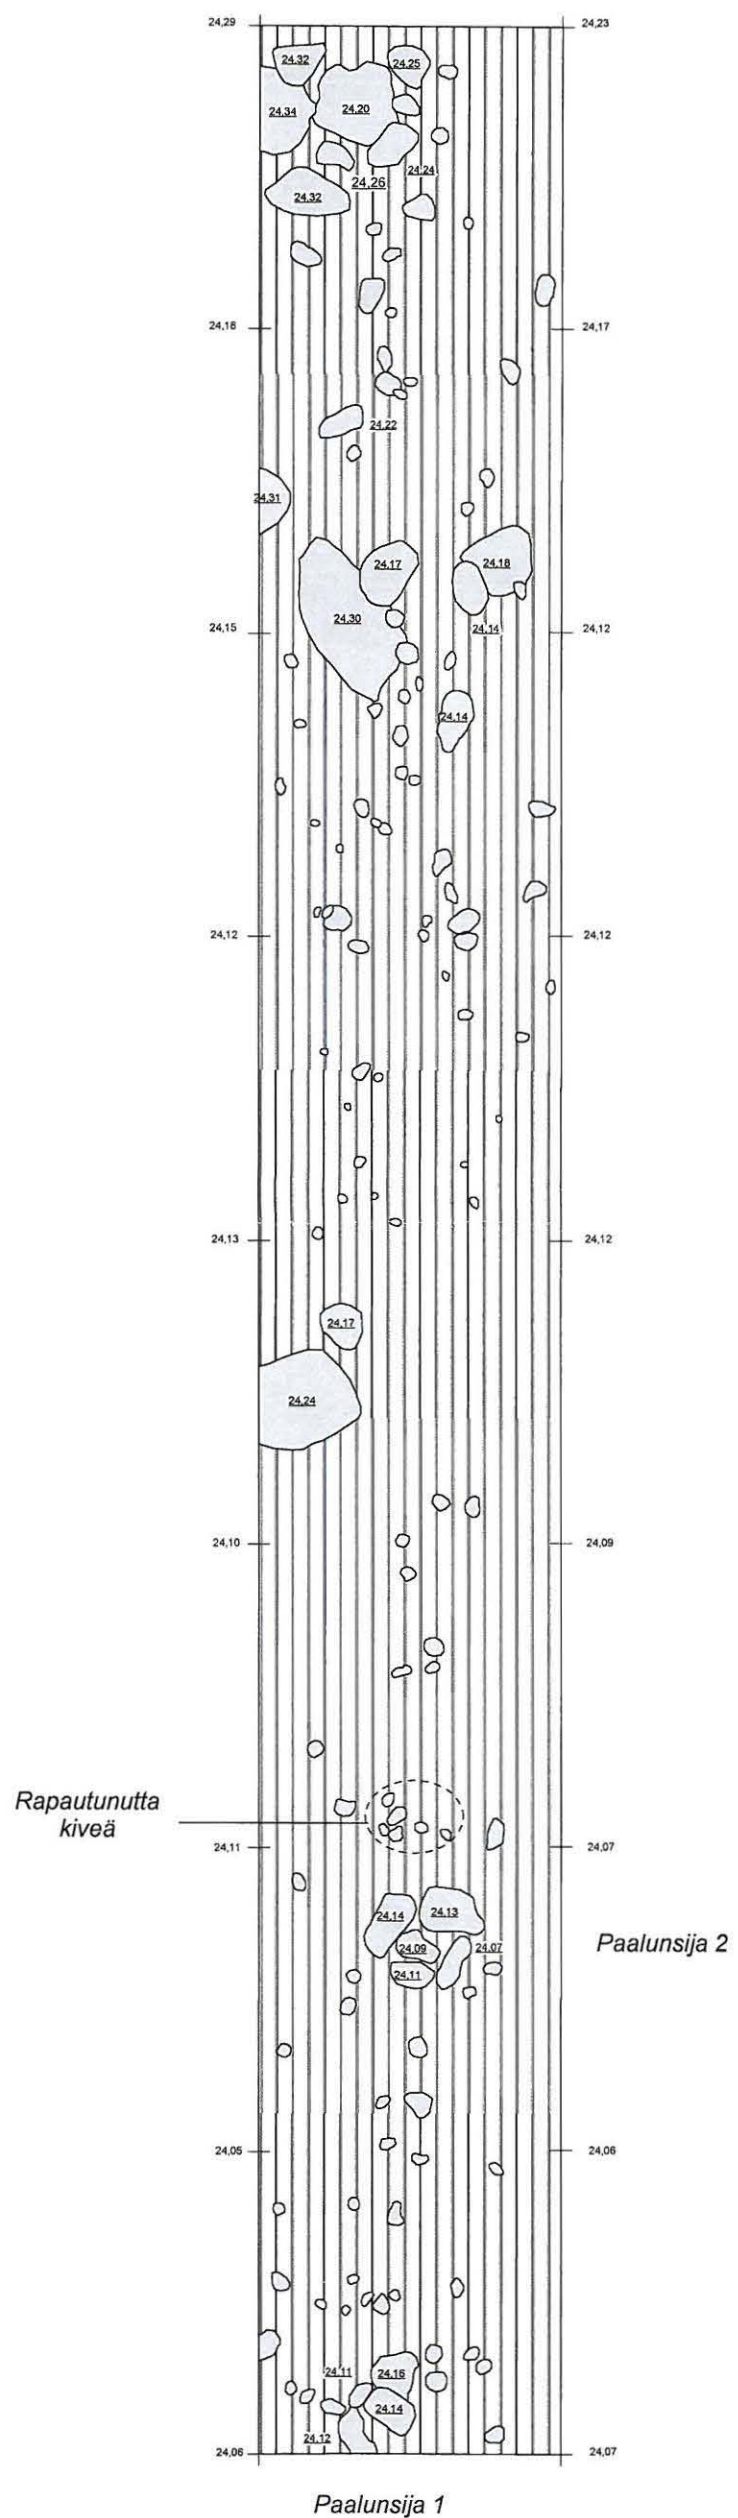

199
198
197
196
195
194
193
192
191
x

Kaarina Ravattula Ristimäki 2010	
Koeoja 1	Kartta 1
Taso 1	
Korkeusluvut m mpy (N2000)	
Piirt. J. Kallio & E. Hartikka	MK 1:25
Puht.piirt. J. Suikkanen	
J. Ruohonen / Turun yliopisto, Arkeologia	

199
198
197
196
195
194
193
192
191
x

Kaarina Ravattula Ristimäki 2010	
Kooja 1	Kartta 2
Taso 2	
Korkeusluvut m mpy (N2000)	
Piirt. R. Julin & H. Pyhtilä	MK 1:25
Puht.piirt. J. Suikkanen	
J. Ruohonen / Turun yliopisto, Arkeologia	

199
198
197
196
195
194
193
192
191
x

Kaarina Ravattula Ristimäki 2010	
Koeoja 1	Kartta 3
Taso 3	
Korkeusluvut m mpy (N2000)	
Piirt. I. Aalto & K. Krappala	MK 1:25
Puht.piirt. J. Suikkanen	
J. Ruohonen / Turun yliopisto, Arkeologia	

Kaarina Ravattula Ristimäki 2010	
Koeoja 2	Kartta 4
Taso 2	
Korkeusluvut m mpy (N2000)	
Piirt. M. Lapinoja & J. Vidgren	MK 1:50
Puht.piirt. J. Suikkanen	
J. Ruohonen / Turun yliopisto, Arkeologia	

Kaarina Ravattula Ristimäki 2010	
Koeoja 2 ja laajennus	Kartta 5b
Taso 3	
Korkeusluvut m mpy (N2000)	
Puht.piirt. J. Suikkanen	MK 1:25
Piirt. E. Hartikka, R. Julin & J. Moisio	
J. Ruohonen / Turun yliopisto, Arkeologia	