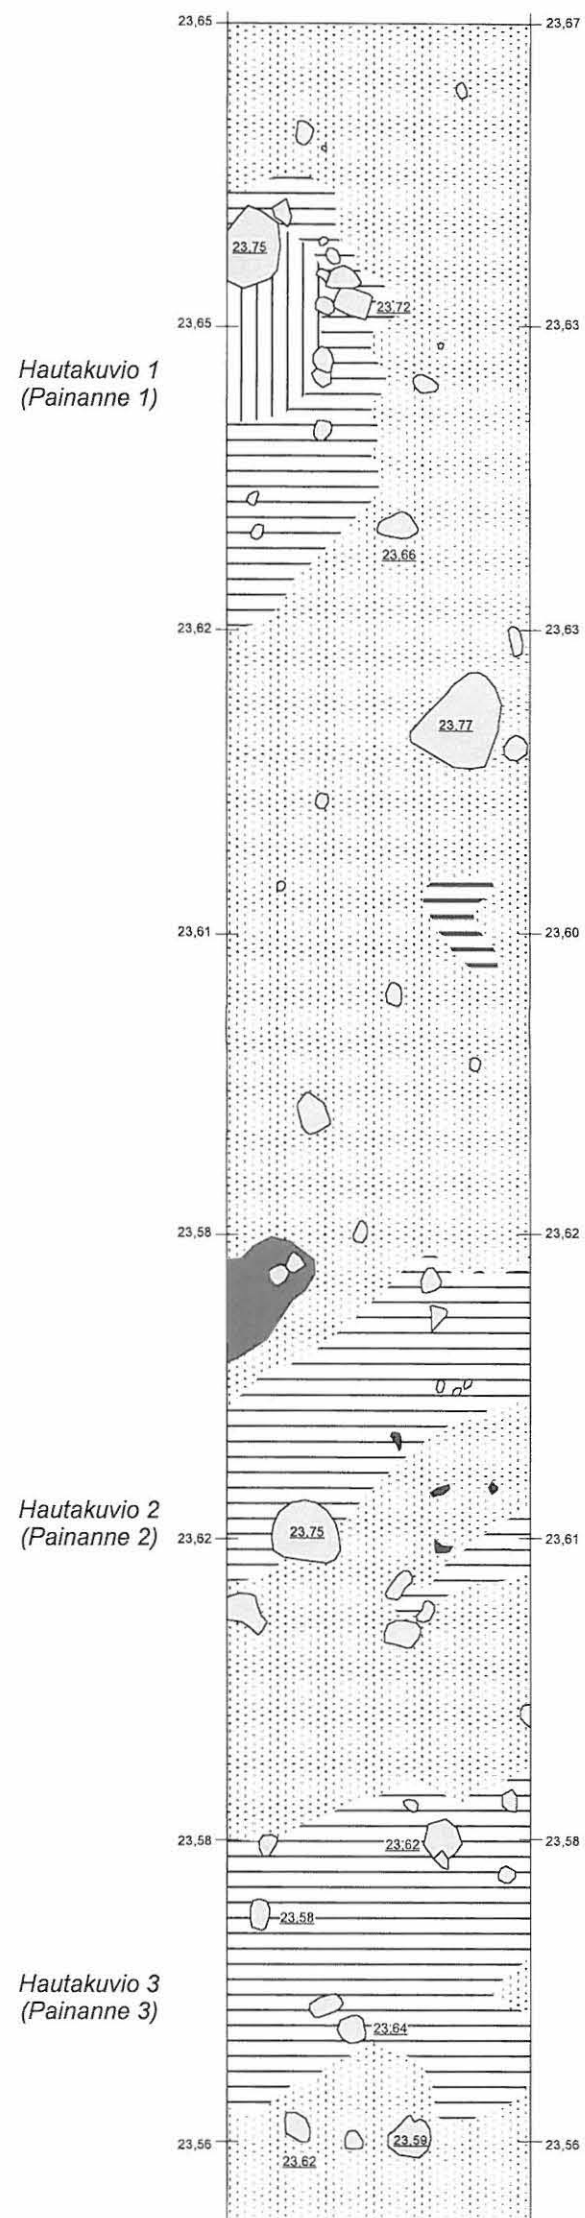

199
198
197
196
195
194
193
192
191
x

Kaarina Ravattula Ristimäki 2010	
Koeoja 1	Kartta 1
Taso 1	
Korkeusluvut m mpy (N2000)	
Piirt. J. Kallio & E. Hartikka	MK 1:25
Puht.piirt. J. Suikkanen	
J. Ruohonen / Turun yliopisto, Arkeologia	

199
198
197
196
195
194
193
192
191
x

Kaarina Ravattula Ristimäki 2010	
Kooja 1	Kartta 2
Taso 2	
Korkeusluvut m mpy (N2000)	
Piirt. R. Julin & H. Pyhtilä	MK 1:25
Puht.piirt. J. Suikkanen	
J. Ruohonen / Turun yliopisto, Arkeologia	

199
198
197
196
195
194
193
192
191
x

Kaarina Ravattula Ristimäki 2010	
Koeoja 1	Kartta 3
Taso 3	
Korkeusluvut m mpy (N2000)	
Piirt. I. Aalto & K. Krappala	MK 1:25
Puht.piirt. J. Suikkanen	
J. Ruohonen / Turun yliopisto, Arkeologia	

Kaarina Ravattula Ristimäki 2010	
Koeoja 2	Kartta 4
Taso 2	
Korkeusluvut m mpy (N2000)	
Piirt. M. Lapinoja & J. Vidgren	MK 1:50
Puht.piirt. J. Suikkanen	
J. Ruohonen / Turun yliopisto, Arkeologia	

Kaarina Ravattula Ristimäki 2010	
Koeoja 2 ja laajennus	Kartta 5b
Taso 3	
Korkeusluvut m mpy (N2000)	
Puht.piirt. J. Suikkanen	MK 1:25
Piirt. E. Hartikka, R. Julin & J. Moisio	
J. Ruohonen / Turun yliopisto, Arkeologia	