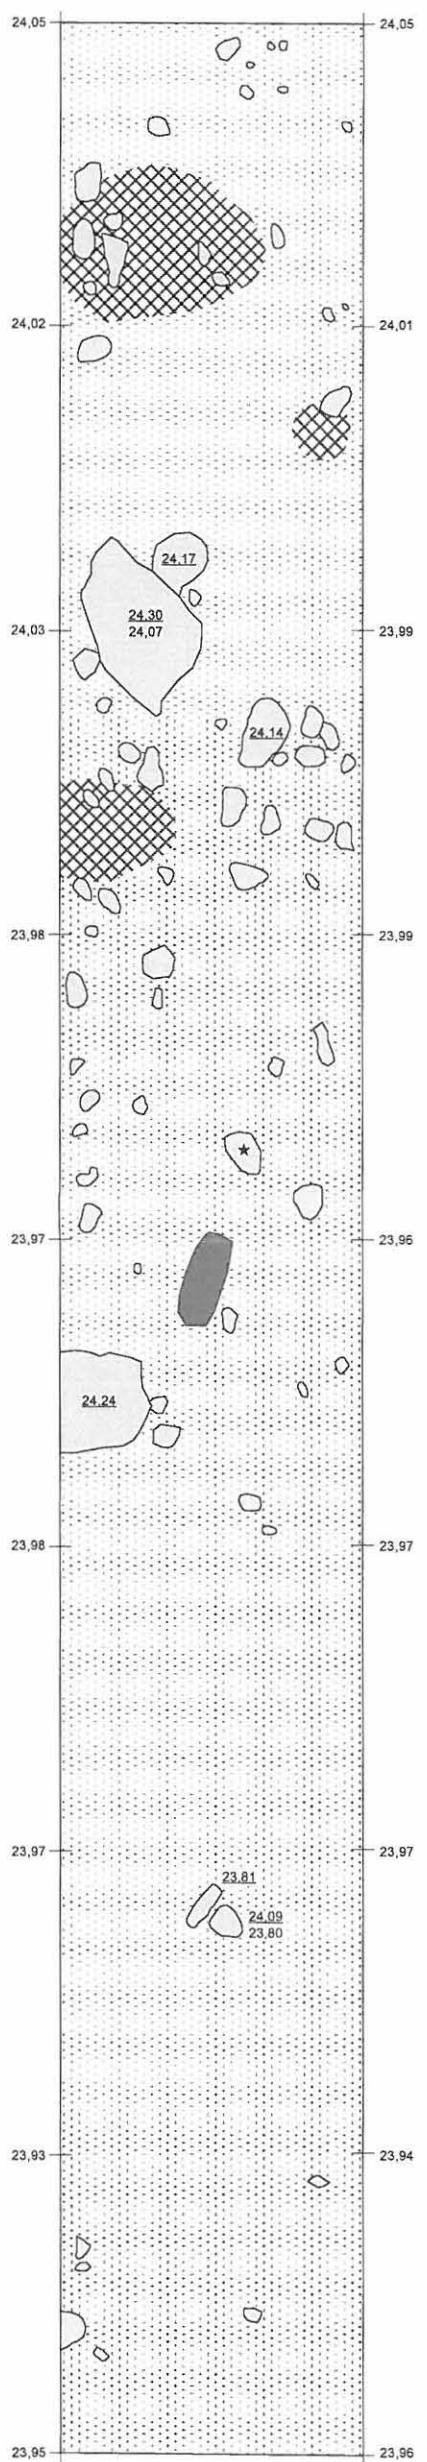

199
198
197
196
195
194
193
192
191
x

Kaarina Ravattula Ristimäki 2010	
Koeoja 1	Kartta 1
Taso 1	
Korkeusluvut m mpy (N2000)	
Piirt. J. Kallio & E. Hartikka	MK 1:25
Puht.piirt. J. Suikkanen	
J. Ruohonen / Turun yliopisto, Arkeologia	

199
198
197
196
195
194
193
192
191
x

Kaarina Ravattula Ristimäki 2010	
Kooja 1	Kartta 2
Taso 2	
Korkeusluvut m mpy (N2000)	
Piirt. R. Julin & H. Pyhtilä	MK 1:25
Puht.piirt. J. Suikkanen	
J. Ruohonen / Turun yliopisto, Arkeologia	

199
198
197
196
195
194
193
192
191
x

Kaarina Ravattula Ristimäki 2010	
Koeoja 1	Kartta 3
Taso 3	
Korkeusluvut m mpy (N2000)	
Piirt. I. Aalto & K. Krappala	MK 1:25
Puht.piirt. J. Suikkanen	
J. Ruohonen / Turun yliopisto, Arkeologia	

Kaarina Ravattula Ristimäki 2010	
Koeoja 2	Kartta 4
Taso 2	
Korkeusluvut m mpy (N2000)	
Piirt. M. Lapinoja & J. Vidgren	MK 1:50
Puht.piirt. J. Suikkanen	
J. Ruohonen / Turun yliopisto, Arkeologia	

Kaarina Ravattula Ristimäki 2010	
Koeoja 2 ja laajennus	Kartta 5b
Taso 3	
Korkeusluvut m mpy (N2000)	
Puht.piirt. J. Suikkanen	MK 1:25
Piirt. E. Hartikka, R. Julin & J. Moisio	
J. Ruohonen / Turun yliopisto, Arkeologia	