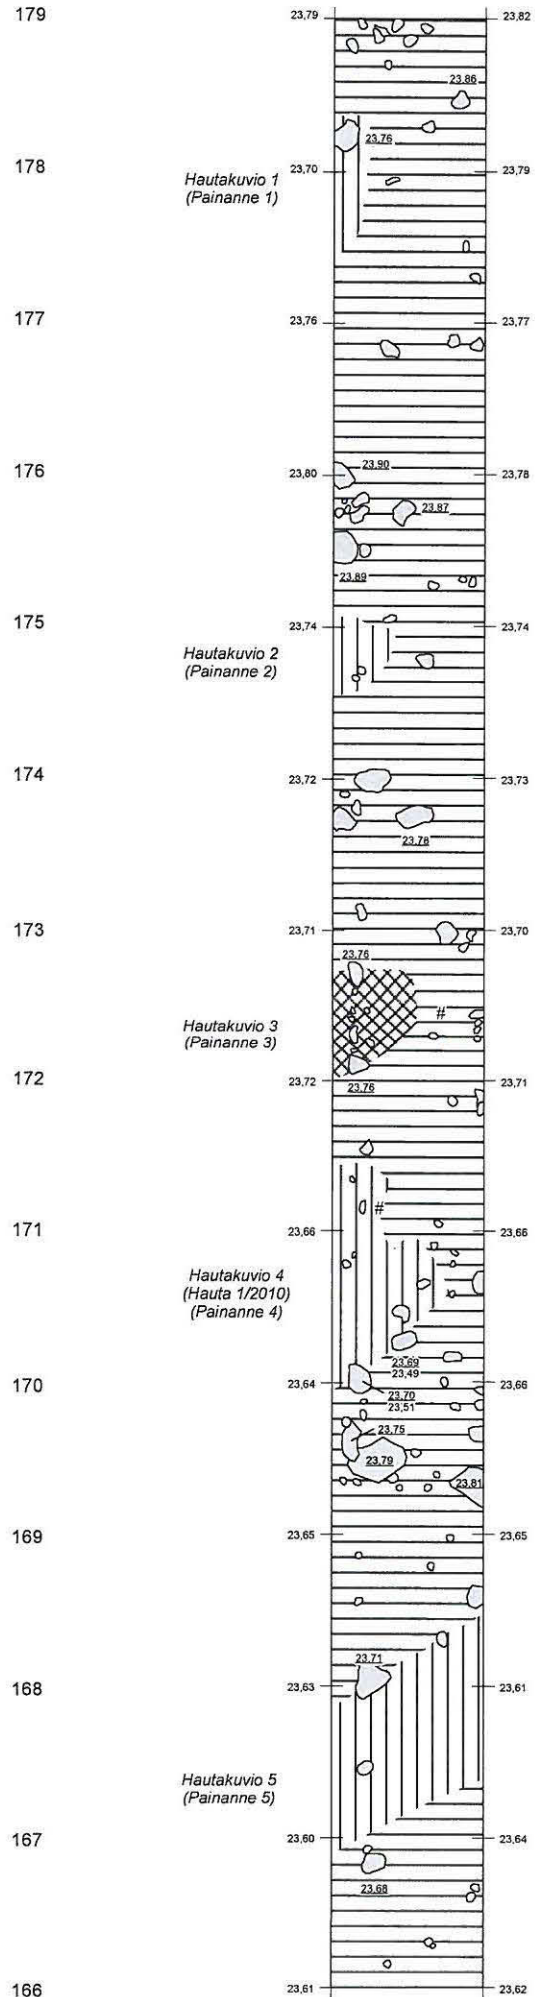

199
198
197
196
195
194
193
192
191
x

Kaarina Ravattula Ristimäki 2010	
Koeoja 1	Kartta 1
Taso 1	
Korkeusluvut m mpy (N2000)	
Piirt. J. Kallio & E. Hartikka	MK 1:25
Puht.piirt. J. Suikkanen	
J. Ruohonen / Turun yliopisto, Arkeologia	

199
198
197
196
195
194
193
192
191
x

Kaarina Ravattula Ristimäki 2010	
Kooja 1	Kartta 2
Taso 2	
Korkeusluvut m mpy (N2000)	
Piirt. R. Julin & H. Pyhtilä	MK 1:25
Puht.piirt. J. Suikkanen	
J. Ruohonen / Turun yliopisto, Arkeologia	

199
198
197
196
195
194
193
192
191
x

Kaarina Ravattula Ristimäki 2010	
Koeoja 1	Kartta 3
Taso 3	
Korkeusluvut m mpy (N2000)	
Piirt. I. Aalto & K. Krappala	MK 1:25
Puht.piirt. J. Suikkanen	
J. Ruohonen / Turun yliopisto, Arkeologia	

Kaarina Ravattula Ristimäki 2010	
Koeoja 2	Kartta 4
Taso 2	
Korkeusluvut m mpy (N2000)	
Piirt. M. Lapinoja & J. Vidgren	MK 1:50
Puht.piirt. J. Suikkanen	
J. Ruohonen / Turun yliopisto, Arkeologia	

Kaarina Ravattula Ristimäki 2010	
Koeoja 2 ja laajennus	Kartta 5b
Taso 3	
Korkeusluvut m mpy (N2000)	
Puht.piirt. J. Suikkanen	MK 1:25
Piirt. E. Hartikka, R. Julin & J. Moisio	
J. Ruohonen / Turun yliopisto, Arkeologia	