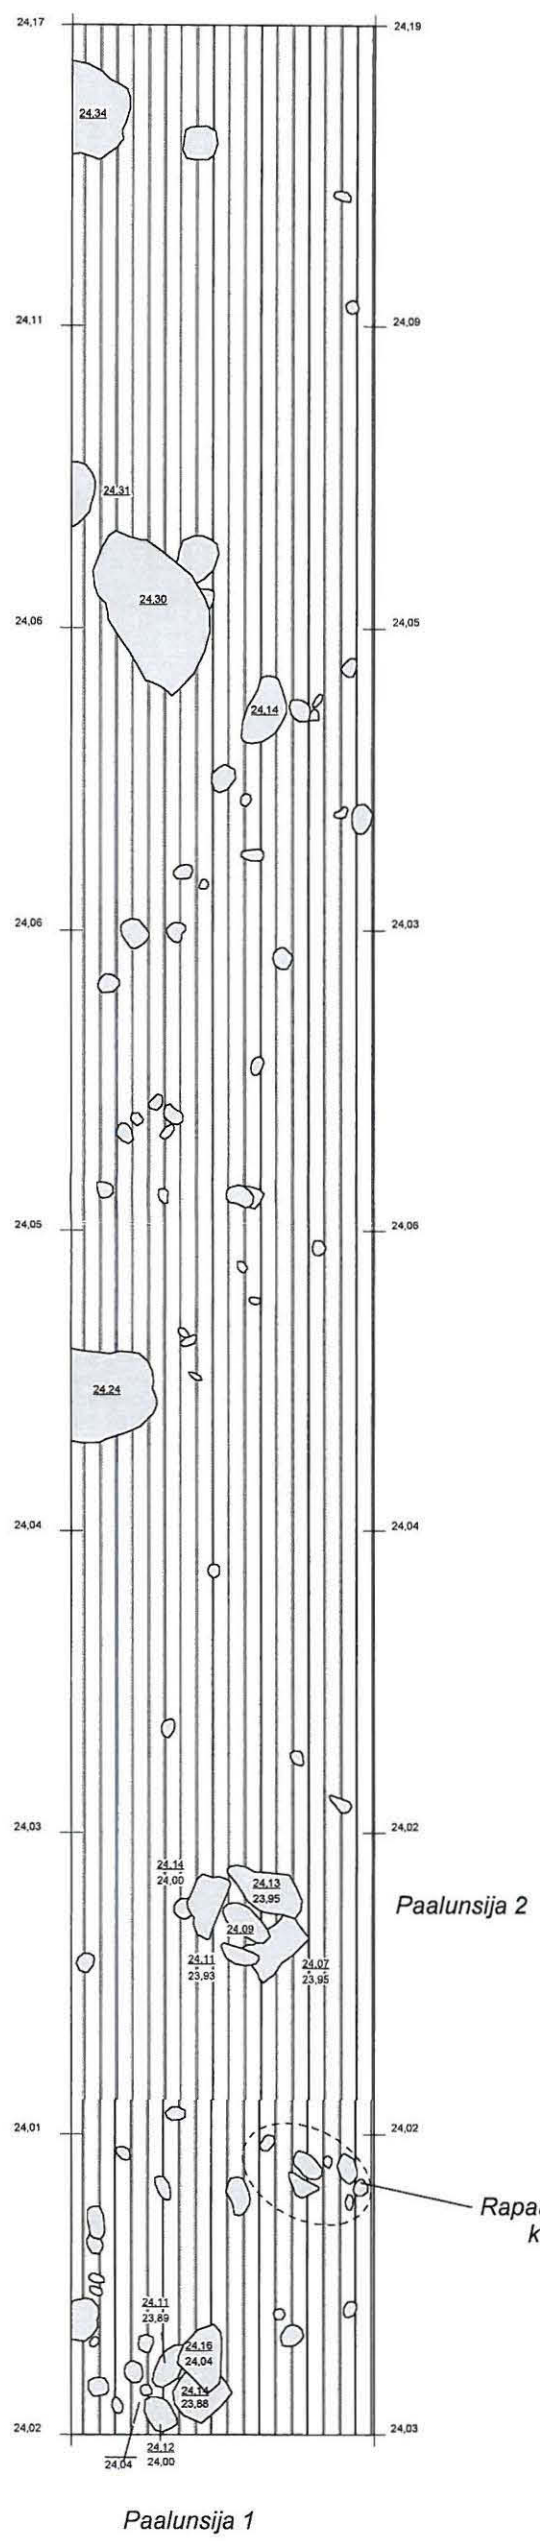

199
198
197
196
195
194
193
192
191
x

Kaarina Ravattula Ristimäki 2010	
Koeoja 1	Kartta 1
Taso 1	
Korkeusluvut m mpy (N2000)	
Piirt. J. Kallio & E. Hartikka	MK 1:25
Puht.piirt. J. Suikkanen	
J. Ruohonen / Turun yliopisto, Arkeologia	

199
198
197
196
195
194
193
192
191
x

Kaarina Ravattula Ristimäki 2010	
Kooja 1	Kartta 2
Taso 2	
Korkeusluvut m mpy (N2000)	
Piirt. R. Julin & H. Pyhtilä	MK 1:25
Puht.piirt. J. Suikkanen	
J. Ruohonen / Turun yliopisto, Arkeologia	

199
198
197
196
195
194
193
192
191
x

Kaarina Ravattula Ristimäki 2010	
Koeoja 1	Kartta 3
Taso 3	
Korkeusluvut m mpy (N2000)	
Piirt. I. Aalto & K. Krappala	MK 1:25
Puht.piirt. J. Suikkanen	
J. Ruohonen / Turun yliopisto, Arkeologia	

Kaarina Ravattula Ristimäki 2010	
Koeoja 2	Kartta 4
Taso 2	
Korkeusluvut m mpy (N2000)	
Piirt. M. Lapinoja & J. Vidgren	MK 1:50
Puht.piirt. J. Suikkanen	
J. Ruohonen / Turun yliopisto, Arkeologia	

Kaarina Ravattula Ristimäki 2010	
Koeoja 2 ja laajennus	Kartta 5b
Taso 3	
Korkeusluvut m mpy (N2000)	
Puht.piirt. J. Suikkanen	MK 1:25
Piirt. E. Hartikka, R. Julin & J. Moisio	
J. Ruohonen / Turun yliopisto, Arkeologia	