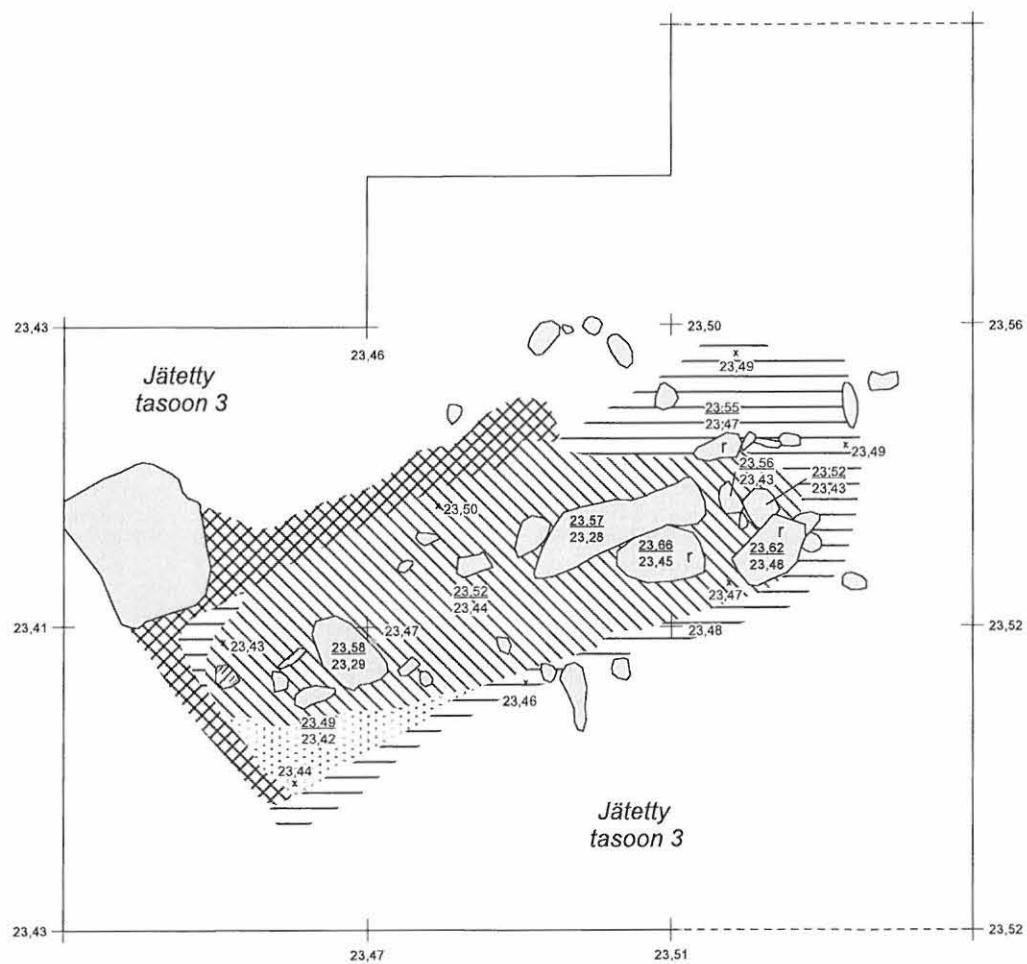

172

171

170

169

x

Kaarina Ravattula Ristimäki 2010	
Kocojan 2 laajennus	Kartta 6
Taso 3,5 (hauta 1/2010)	
Korkeusluvut m mpy (N2000)	
Piirt. I. Aalto	MK 1:25
Puht.piirt. J. Suikkanen	
J. Ruohonen / Turun yliopisto, Arkeologia