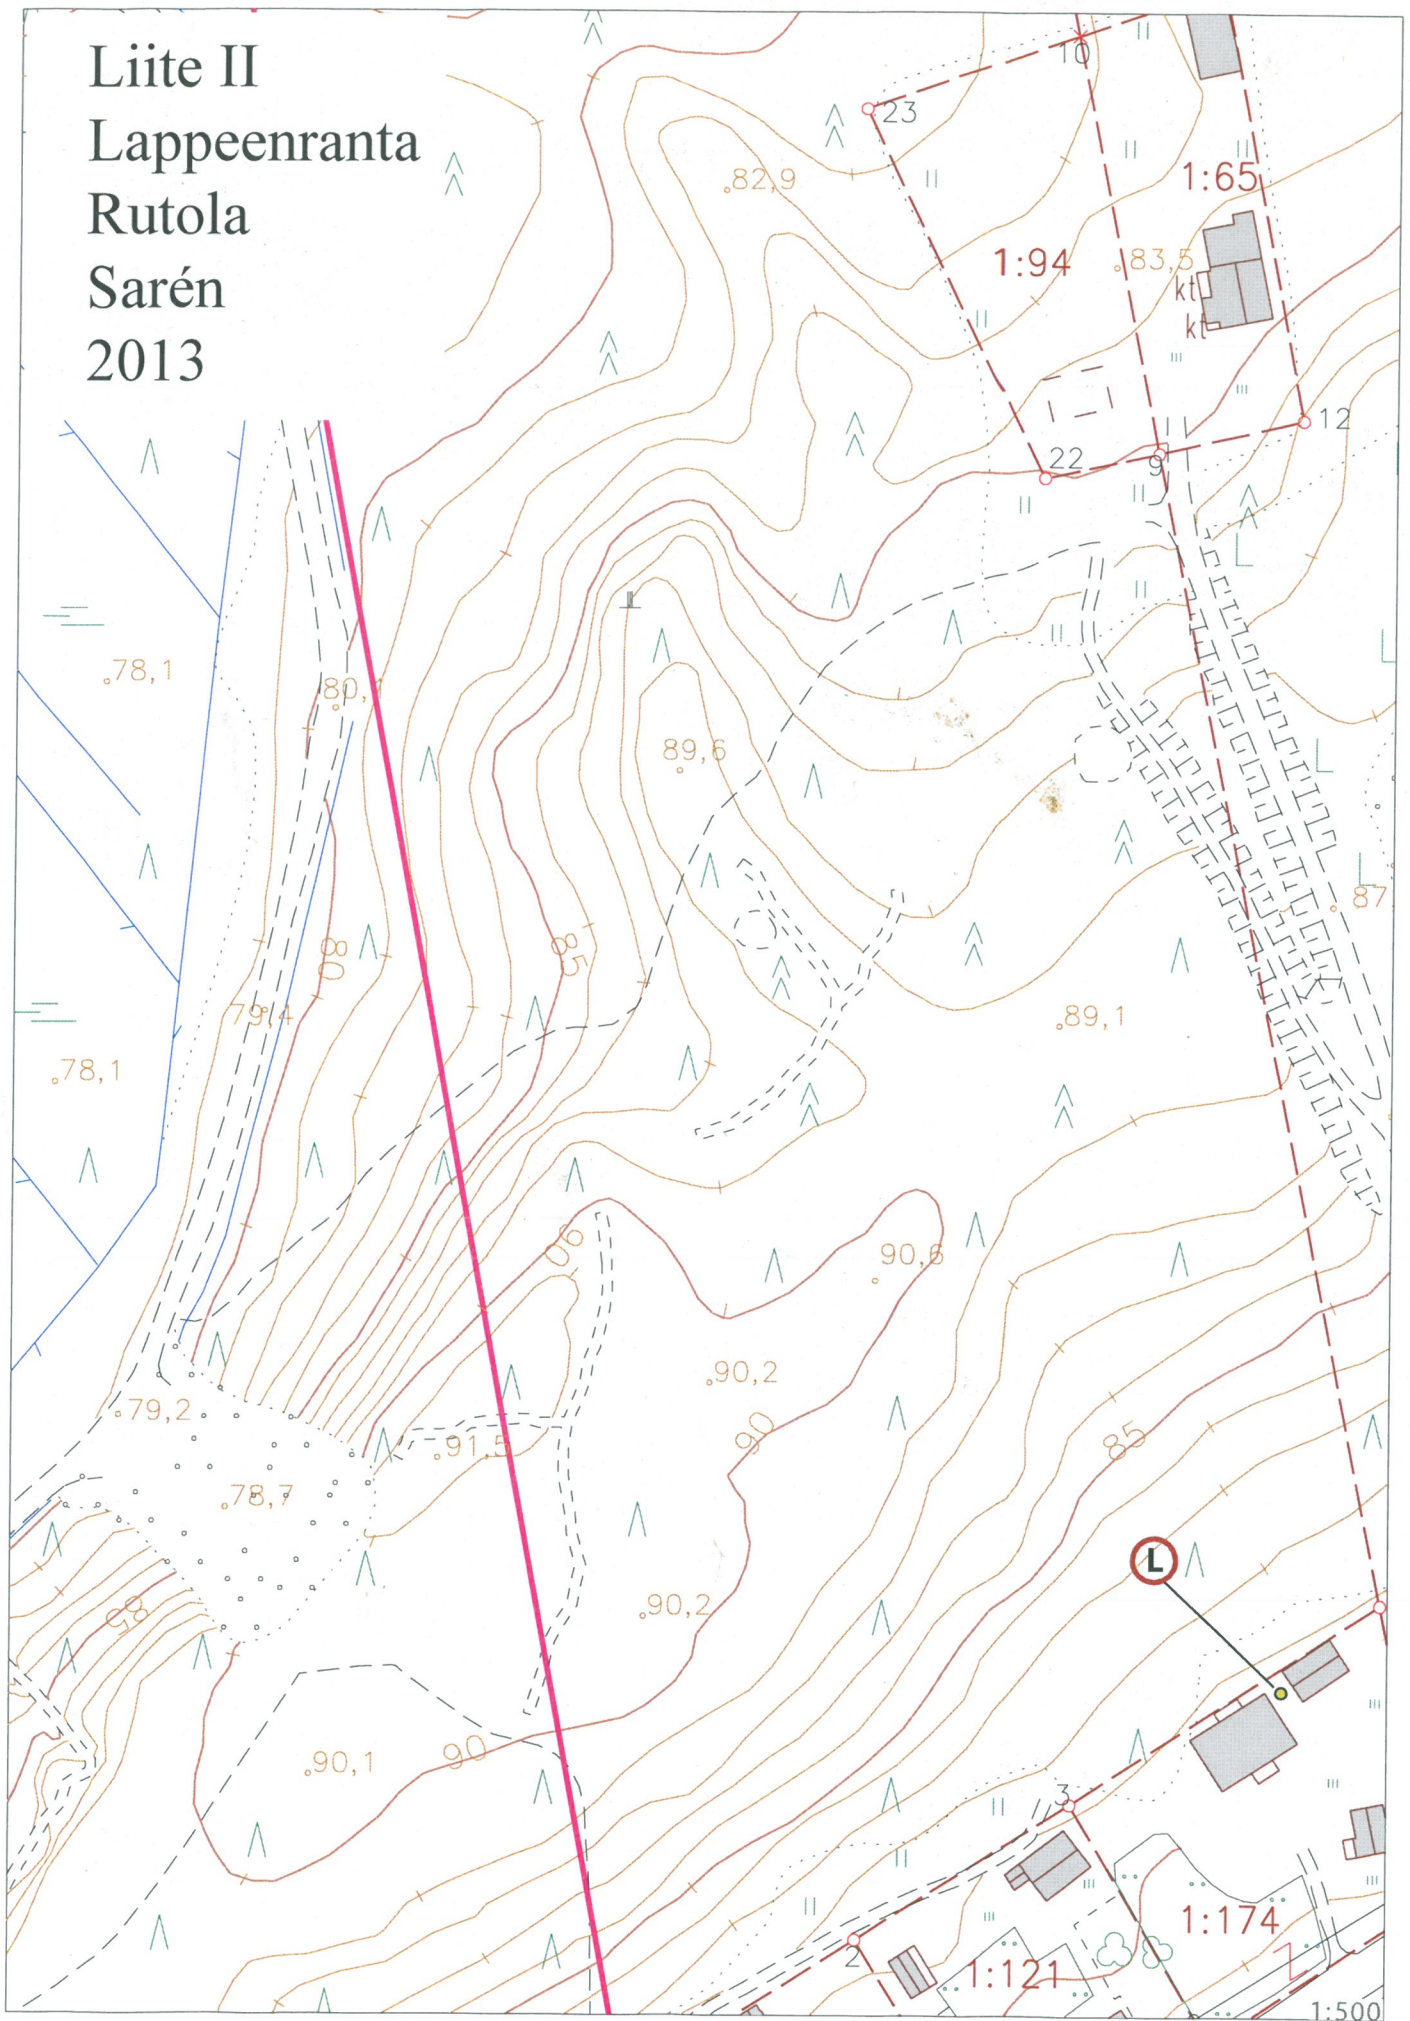

Liite II
Lappeenranta
Rutola
Sarén
2013