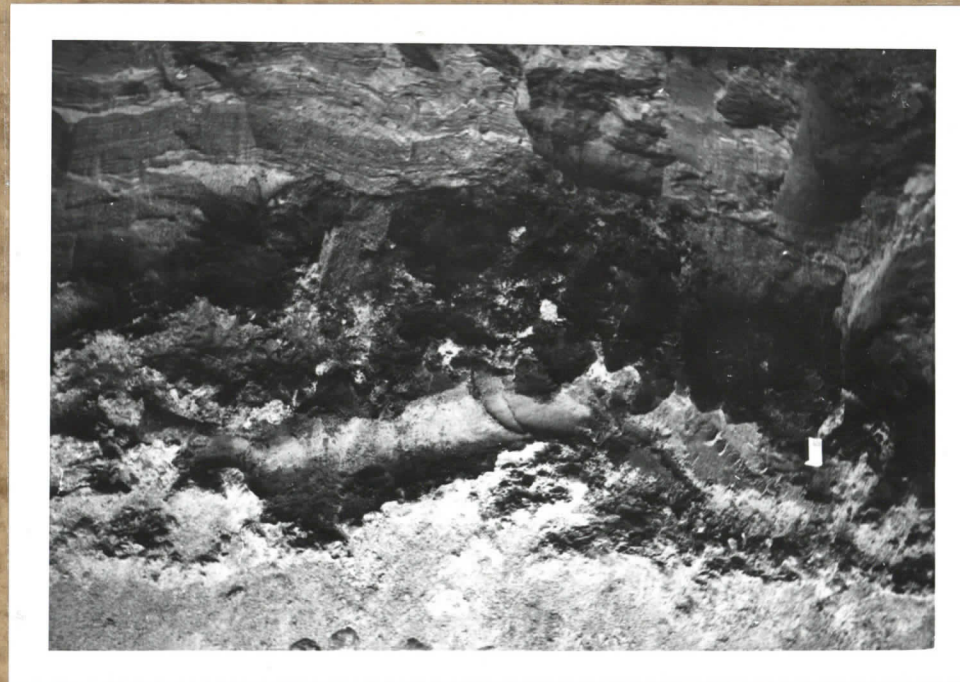

ISOPOIKKIKATU

KUNINKAANKADUN JA JOEN VÄLI  
VIEMÄRIKÄYVÄUKSET 1972

AIKA TOUKOK 1972

FILMI

FOTO LEENA RAUTAVUO

NEGAT.

TULITIKKULÄTIKKO MITTANA  
MUSTA ALUE KULTTUURIKERROSTA  
VÄHYMMILLÄN KULTTUURIKERROS n. 1½ m

150 POIKKI KATU  
KUNINKANK. JA JOEN VÄLI  
VIEMÄRIKAIVAUKSET 1972

AIKA TOUCO, 1972

FILMI

FOTO LEENA RAUTAVUORI

NEGAT.

ISOBOIKKIKATU

KUNINKAANK -JOKI  
Y. EMÄRIKÄI YÄUKSET 1972

AIKA

TOUKOK. 1972

FILMI

FOTO

LEENA RAUTAVUORI

NEGAT.

ISOPOIKKIKATU  
KUNINKAANKADUN JA JOEN VÄLI  
VIEMÄRIKAIVAUKSET 1972

AIKA TOUKOK. 1972

FILMI

FOTO LEENA RAUTAVUORI

NEGAT.