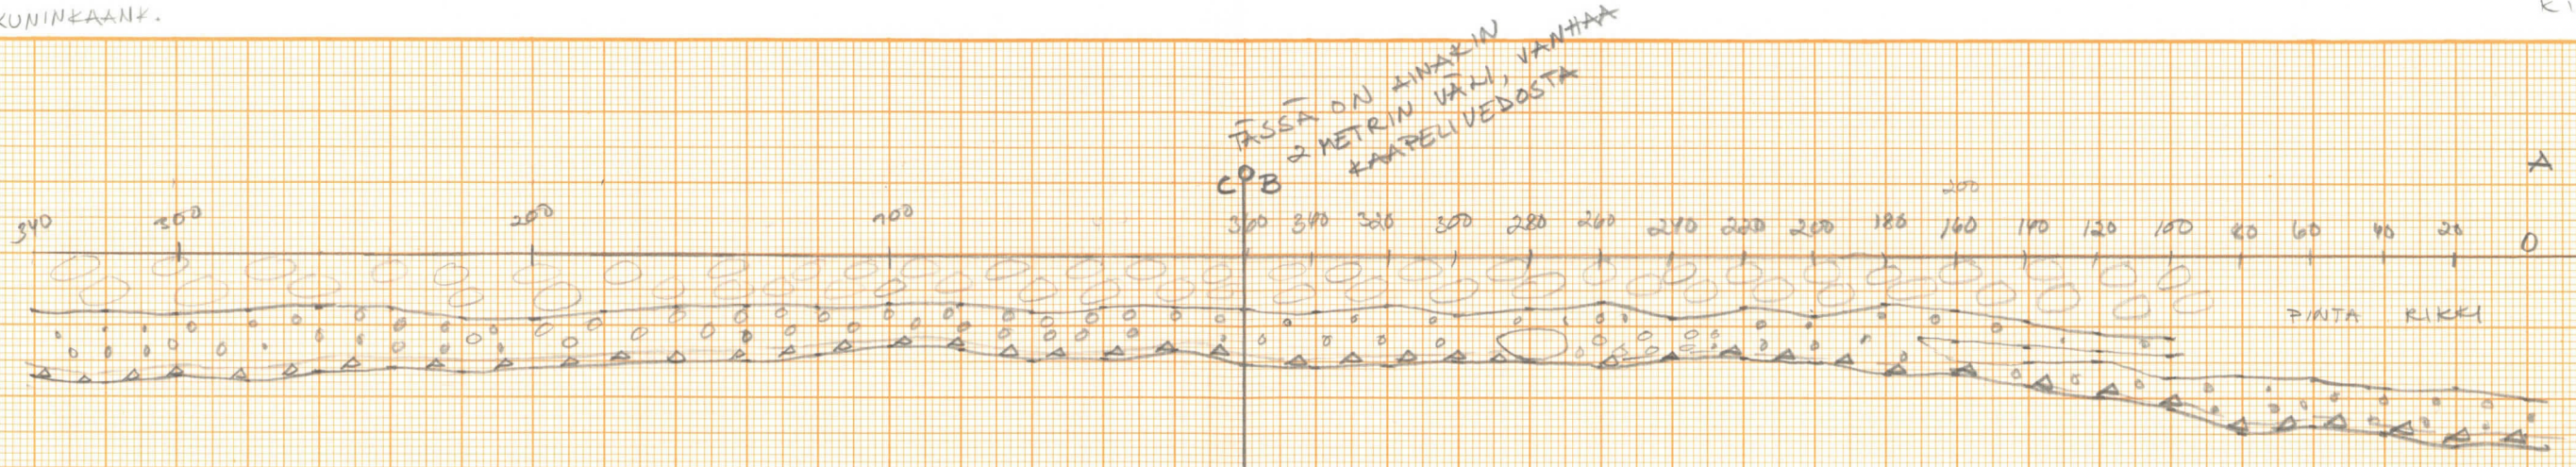

VR

5/83

Koulykata I

KOULUKADUN VESIJOHTOKAIVAUUS 22.6.83, MITAKAAVA 1:20, ITÄPROFIILI

-  MURSKAANTUNUTA TIILTÄ
-  HIILTÄ
-  PUHDAS HIEKKAMA
-  VAALEA HIEKKA
-  SORA
-  TUNNA KULTUURINAA (HIILTÄ, LUUTA, TIILTÄ, KIVIÄ)

1. RUTANAOLA

KOULUKADUN VESIJOHTOKAIVAUS 23.6.83, MITAKAAVA 1:20, LÄNSIPROFIILI

□	TILTÄ	1. LUULÖYTÖ (19,8 m)
□	SORA, NUPUKIVEYS	2. LUULÖYTÖ (19,4 m)
○	TUMMA KULTTURIMÄÄ (HILTÄ, LUUTA, TILTÄ, KIVIÄ)	3. LUULÖYTÖ (17,0 m)
v	VAALEA MAAKERROS	4. PUUKERROS (11,6 m)
△	TUMMIANRUSKEA HIEKKA	
x	SAVI	
▨	VAALEA HIEKKA	
□	PURDAS HIEKKA	