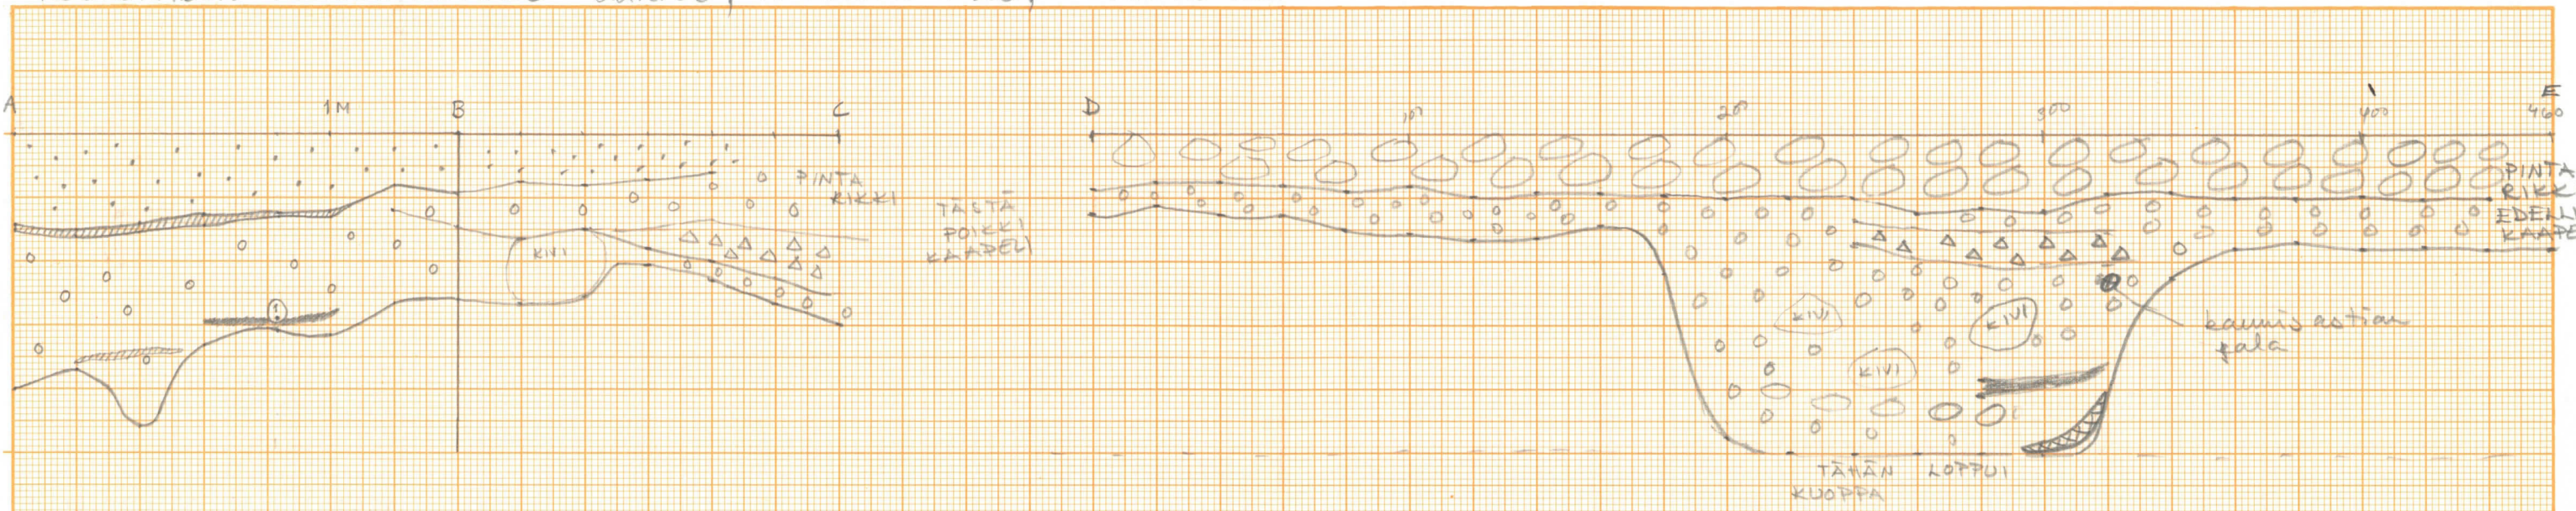

VR

5/83

Koulykata I

KOULUKADUN VESIJOHTOKAIVAUUS 22.6.83, MITAKAAVA 1:20, ITÄPROFIILI

-  MURSKAANTUNUTA TIILTÄ
-  HIILTÄ
-  PUHDAS HIEKKAMA
-  VAALEA HIEKKA
-  SORA
-  TUNNA KULTUURINAA (HIILTÄ, LUUTA, TIILTÄ, KIVIÄ)

1. RUTANAOLA

KOULUKADUN VESIJOHTOKAIVAUS 23.6.83, MITAKAAVA 1:20, LÄNSIPROFIILI

□	TILTÄ	1. LUULÖYTÖ (19,8 m)
□	SORA, NUPUKIVEYS	2. LUULÖYTÖ (19,4 m)
○	TUMMA KULTTURIMÄÄ (HILTÄ, LUUTA, TILTÄ, KIVIÄ)	3. LUULÖYTÖ (17,0 m)
v	VAALEA MAAKERROS	4. PUUKERROS (11,6 m)
△	TUMMIANRUSKEA HIEKKA	
x	SAVI	
▨	VAALEA HIEKKA	
□	PURDAS HIEKKA	