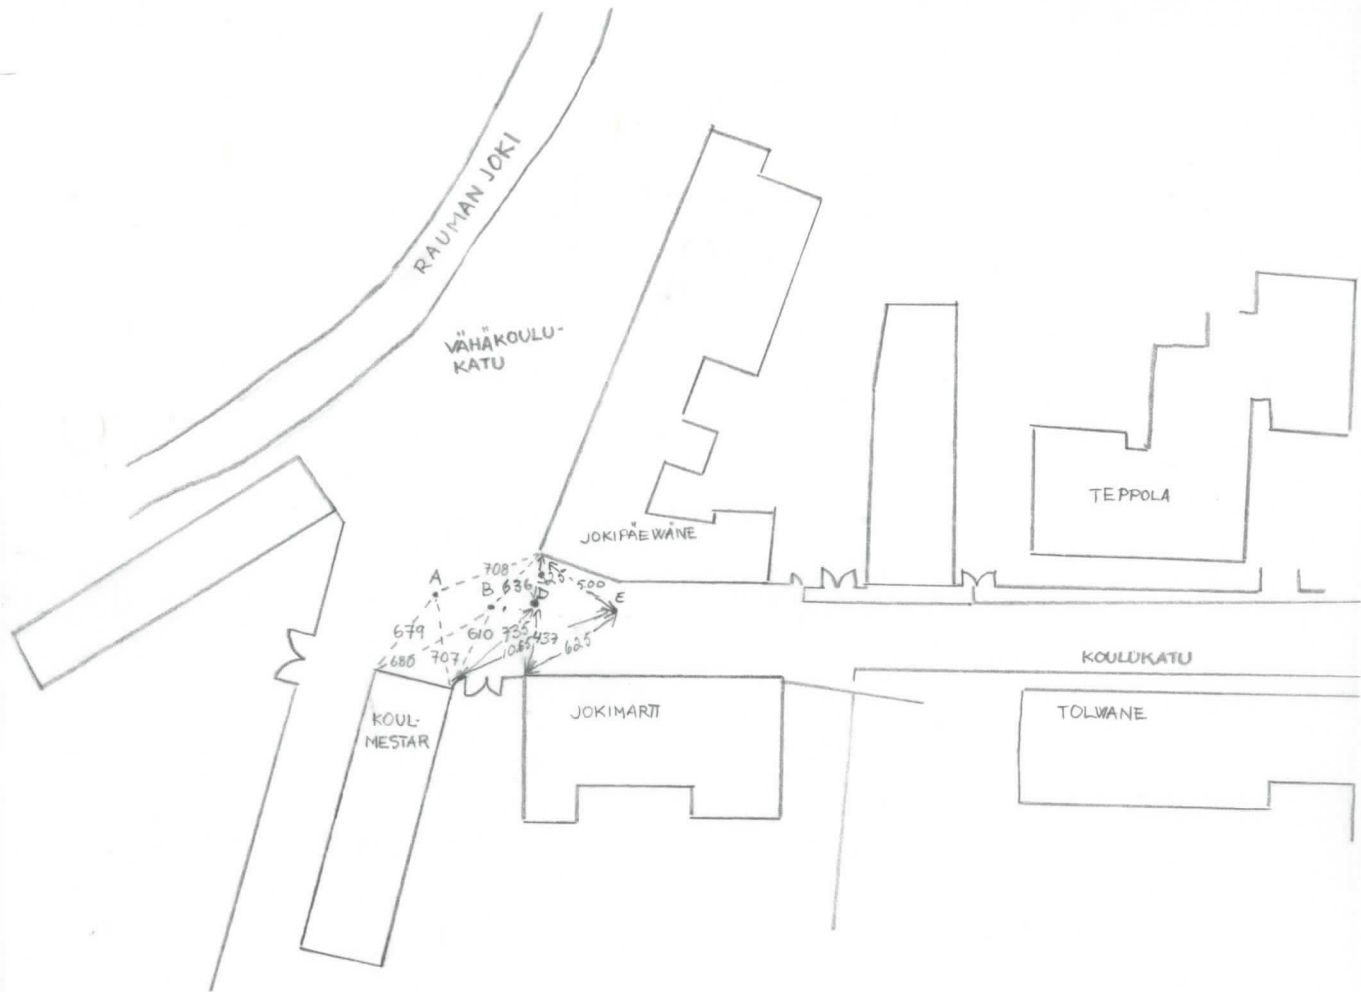

VR

5/83

Koulykata I

KOULUKADUN VESIJOHTOKAIVAUUS 22.6.83, MITAKAAVA 1:20, ITÄPROFIILI

-  MURSKAANTUNUTA TIILTÄ
-  HIILTÄ
-  PUHDAS HIEKKAMA
-  VAALEA HIEKKA
-  SORA
-  TUNNA KULTUURINAA (HIILTÄ, LUUTA, TIILTÄ, KIVIÄ)