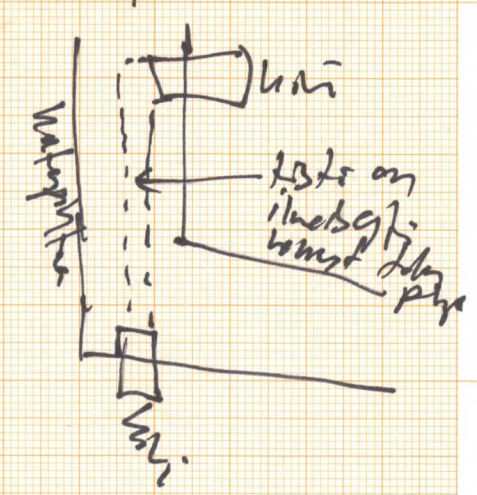

viets täysin olut maahan  
 talisijain

RAUMA  
 KOULUKATU  
 ITÄINEN PROFILI 1.  
 1150  
 J.S. 27.6.83

plu  
 haitte  
 ym  
 haitte

gymnast-68  
 m...  
 erittäin paljon

↑  
 talisijain selitys

alunasse  
 viikkinis-harso