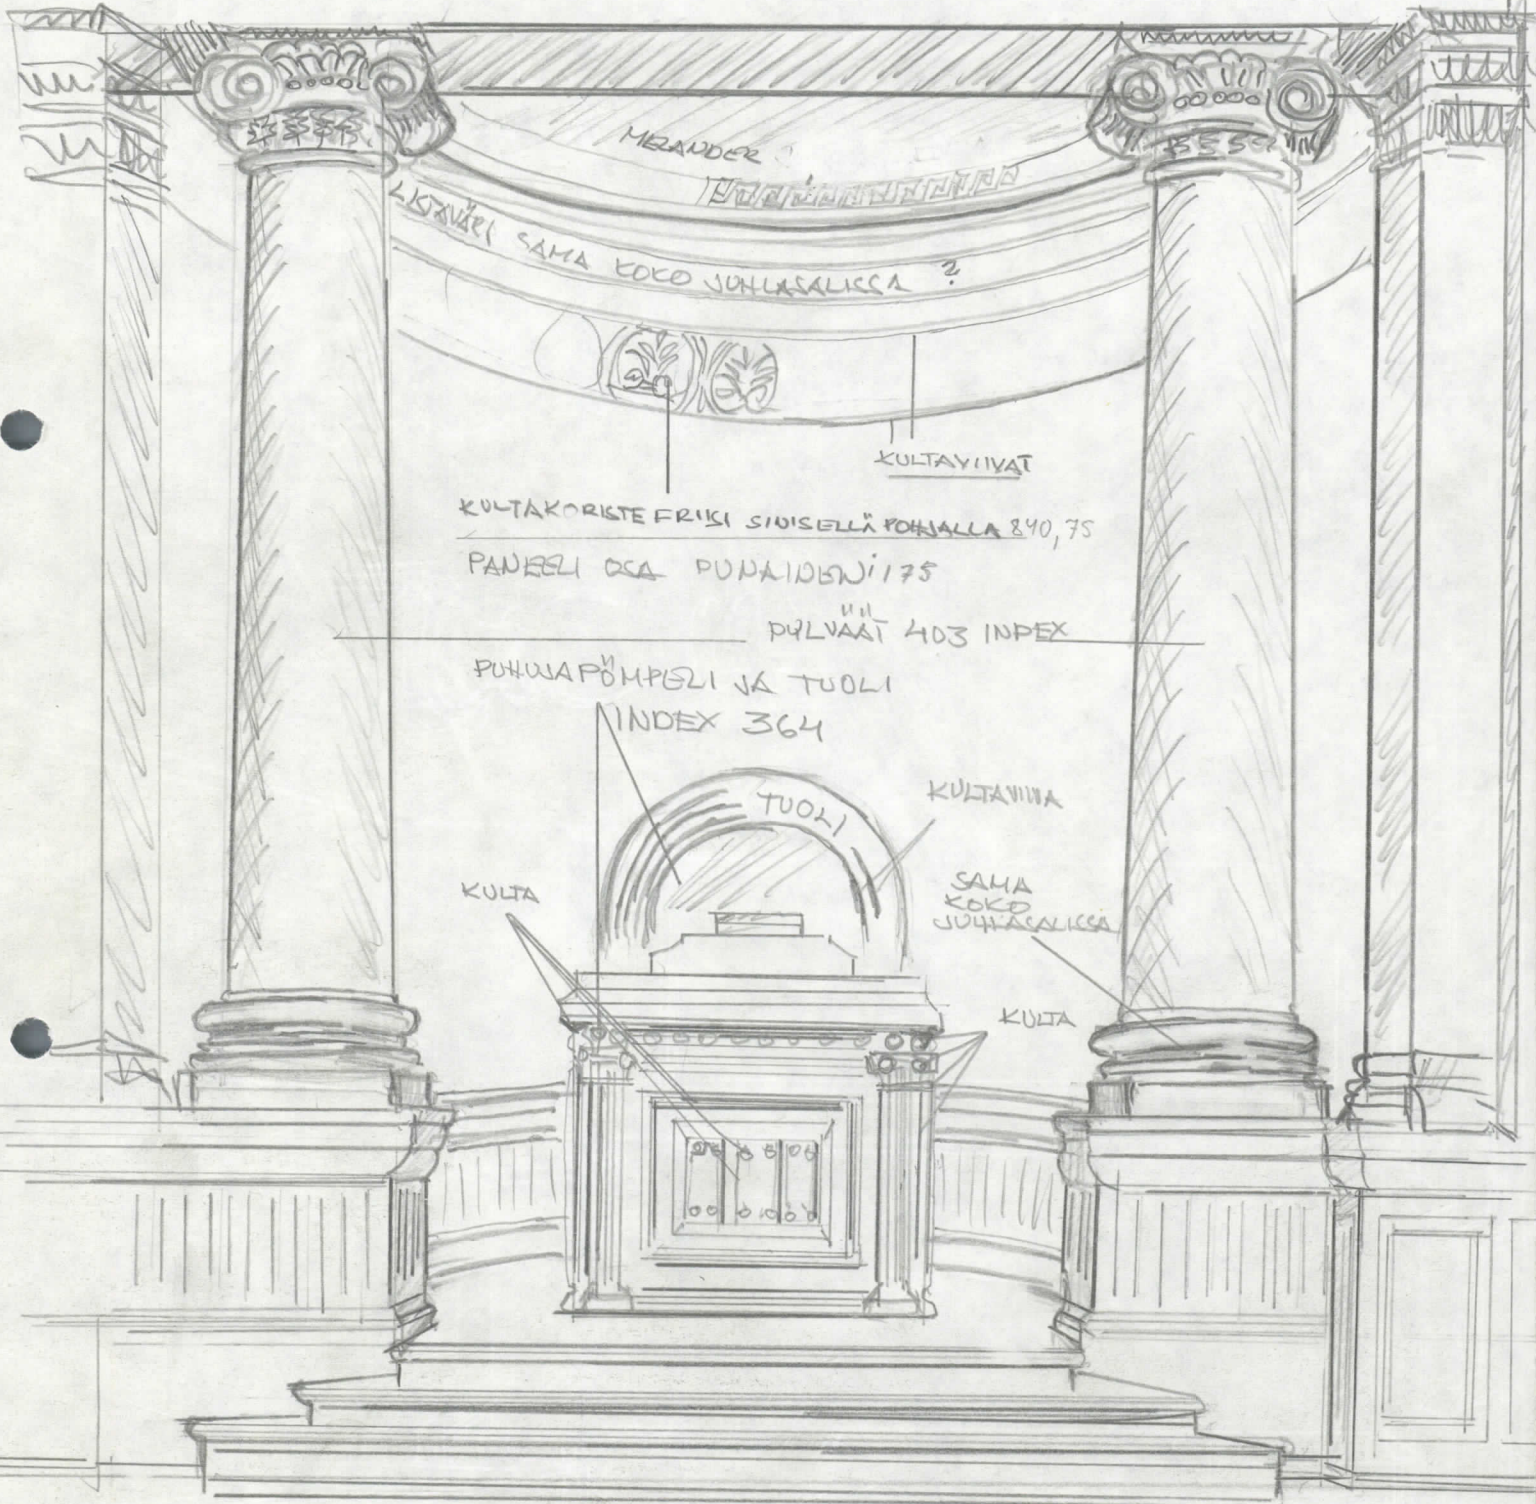

• HERRAN • PELKO • ON • VIISAUDEN • ALKU •

JUHLASALIN PUHUKOROKKEEN KORISTEET

KAIKKI PUHUA PÖMPÖLI LISTAT JA KORISTE RUUSUKKEET
KULTAA MUUTEN INDEX 364

PUHUA PÖMPÖLI OSA