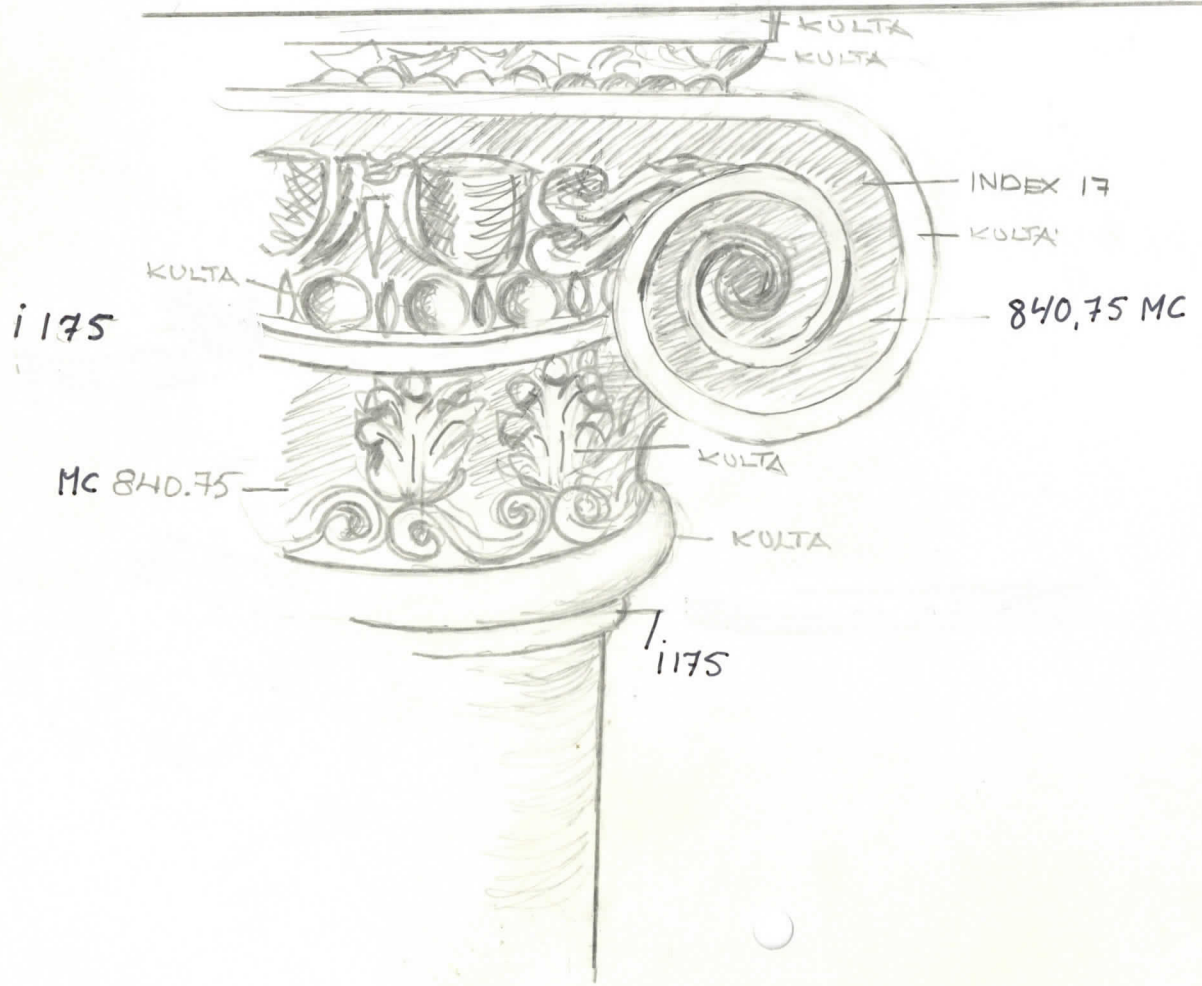

JUKLASALIN NÄYTTÄMÖN PILASTERIT