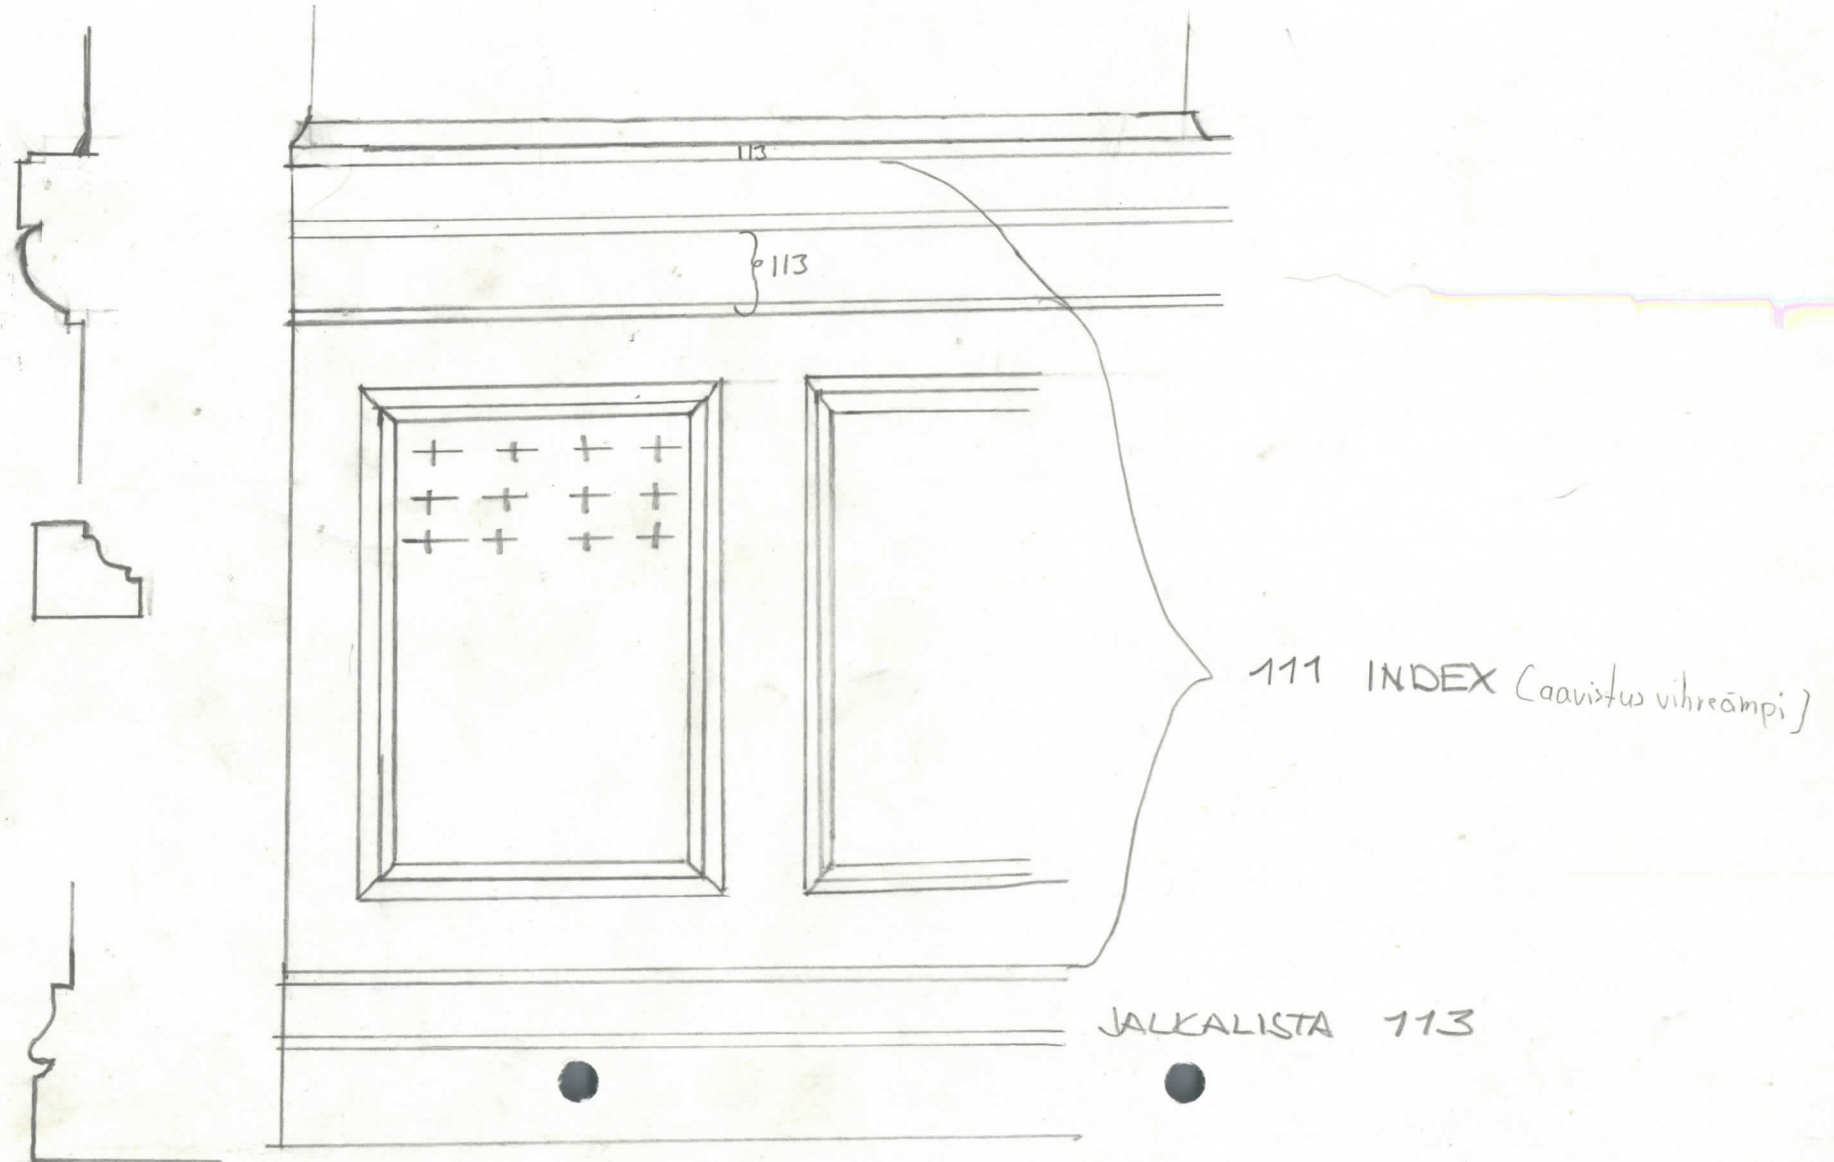

Juhlasali: paneeliosa