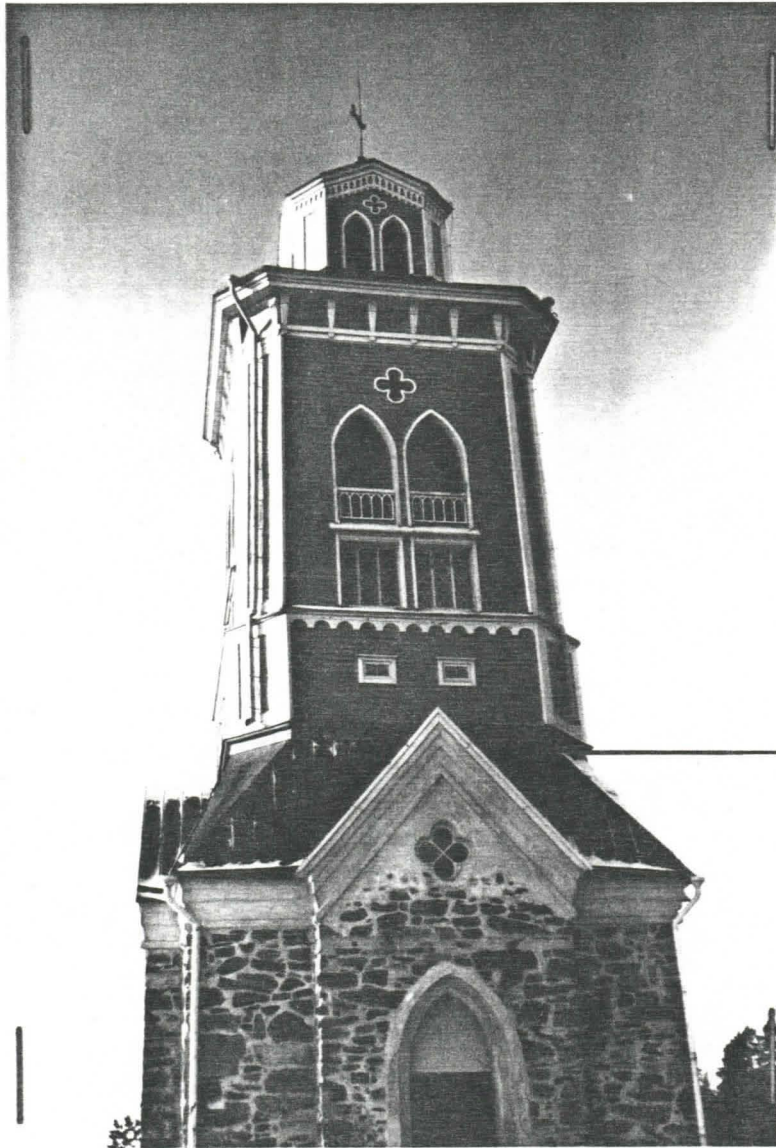

KERIMÄKI: kirkko

värnit.

MUSEOVIRASTO
RAKENUSHISTORIAN OSASTO

Helsinki 17.2.1988

No
Viite

Asia Kerimäen kirkon julkisivuvärit

Vastauksessa pyydetään viittaamaan
kirjelmän numeroon ja päiväkseen

dista vesipetteinen
maalataan vaale-
aksi