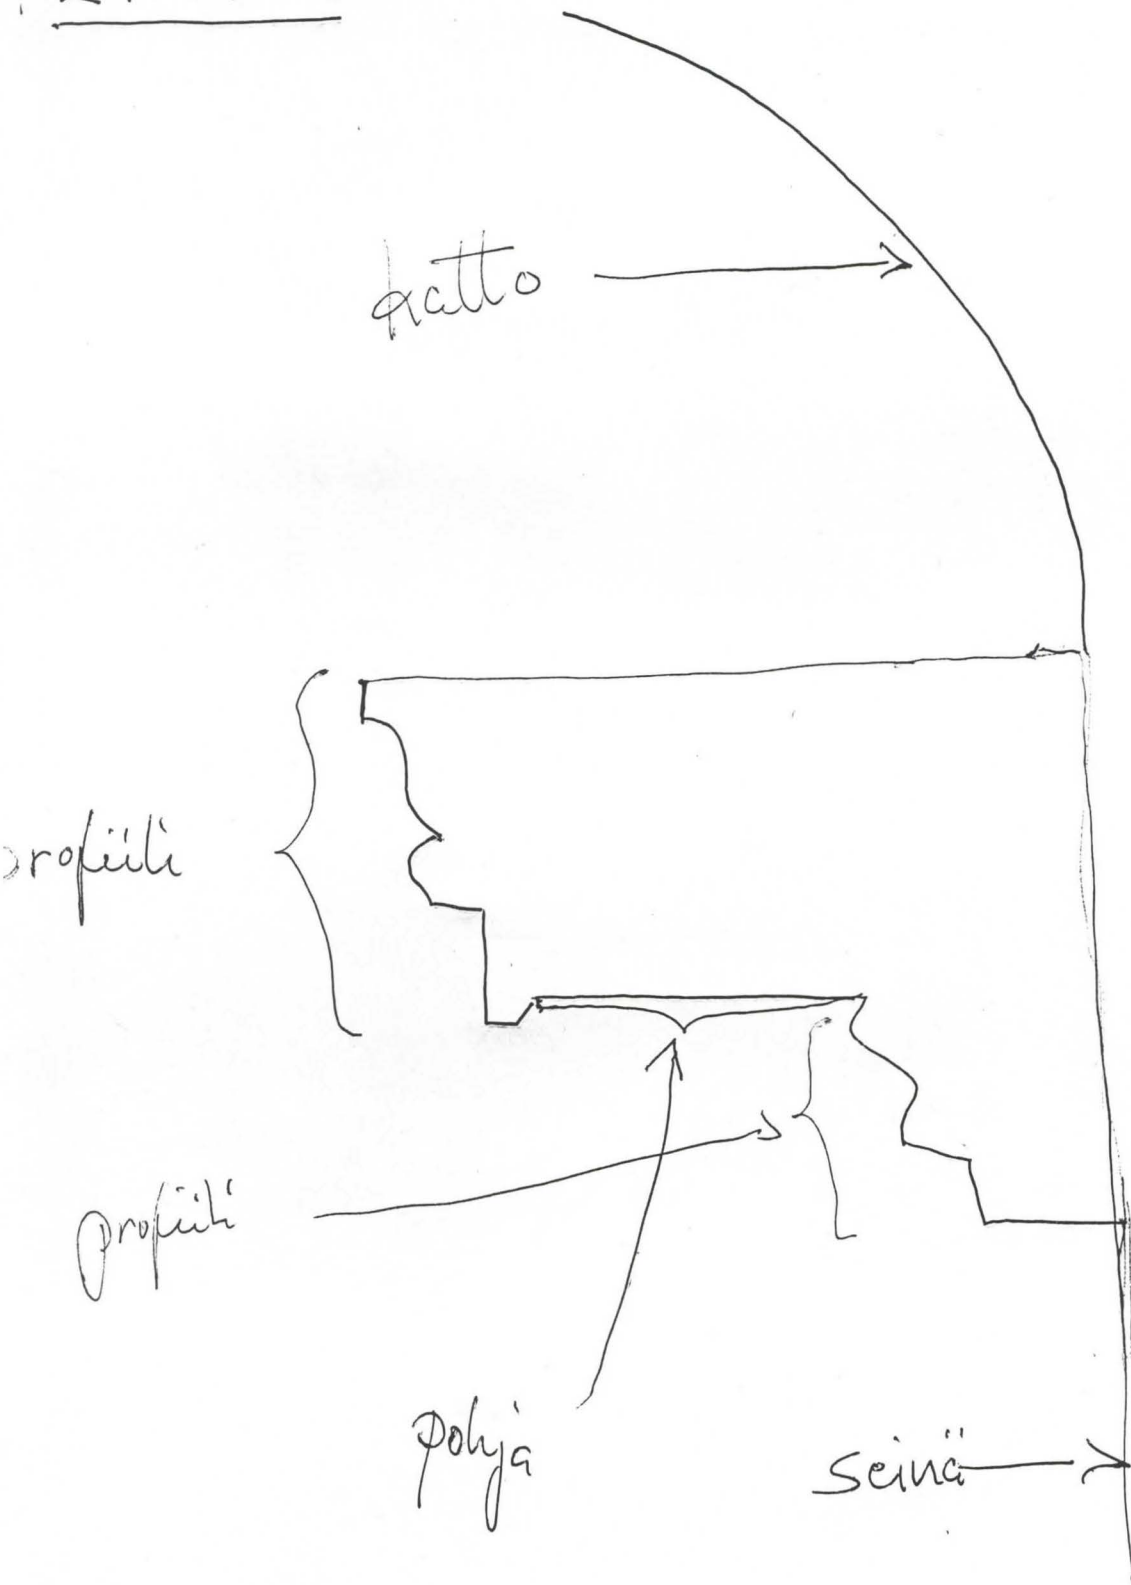

vihreä laseeraus päällä

KOIVULAHDEN KIRKKO

Lyhenteet: - MC = Tikkurilan Monicolor värikartta
- perinne = Tikkurilan perinnevärikartta

Numerointi: 1. vanhin värikerros
2. .
3. .
4. nuorin värikerros

KIRKKOSALI

2. MC 6013
3. MC 6066
4. MC 6161

Alttarikaide

1. perinne 002X
profiili MC 6529
2. MC 6913
profiili MC 6529
3. MC 6013
profiili lehtikululta
4. MC 6266
profiili lehtikululta

Parvekkeen fasadi

1. maalarinvalkoinen
profiili lehtikululta
2. maalarinvalkoinen
profiili lehtikululta
3. MC 6266
profiili lehtikululta

Pilarit urkuperäven alla

maalarinvalkoiset

Penkit

1. kaunis tammioottraus
2. nykyinen ulkoasu

LIITE 7

LITE 2

Mitabcaae 171

LITE 3

sininen

keltainen

Mittakeho 1:1