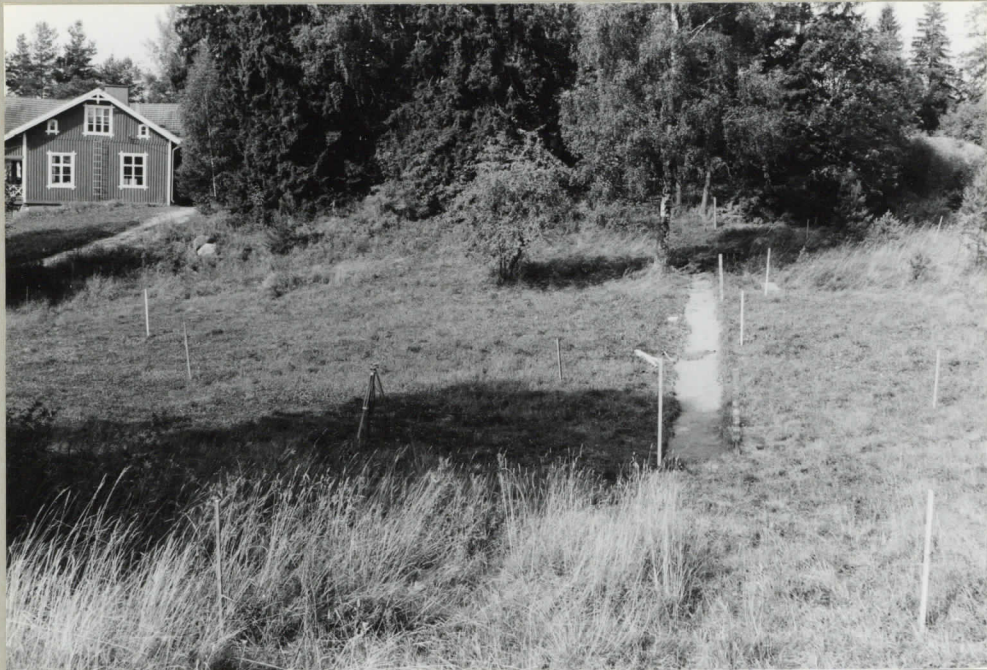

KAIVAJALUVE IDÄSTÄ
VUOK. EVA RAJALA 2.8.-83

NEG. RHO. 59490