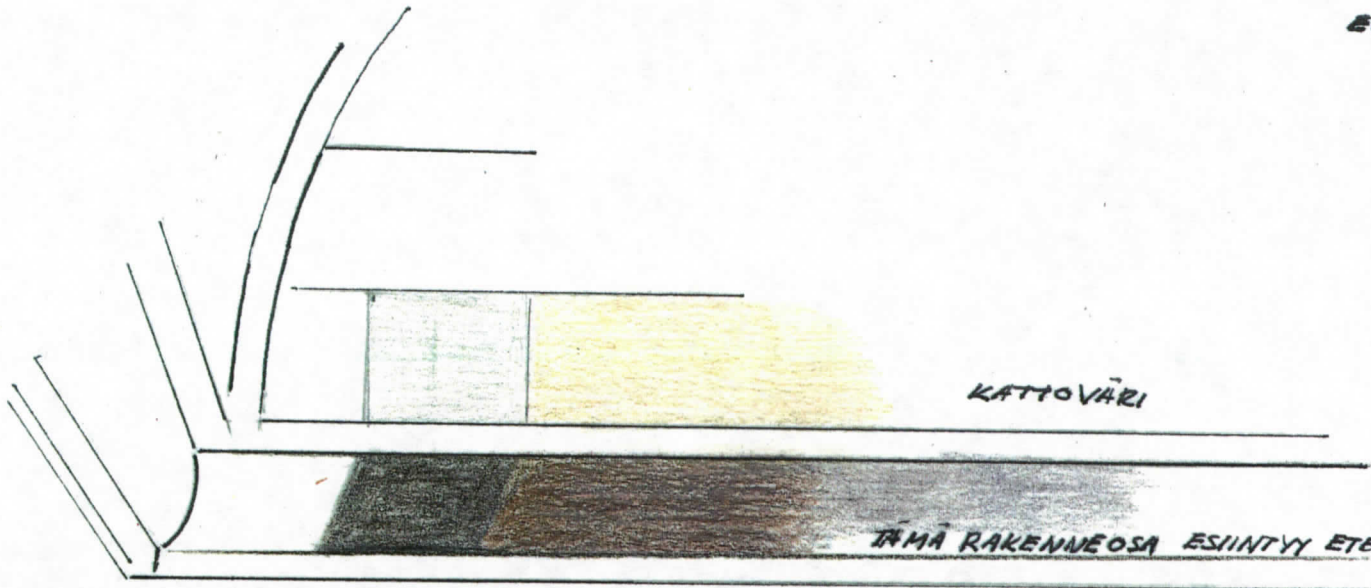

ETELÄLEHTERI - LÄNSIPÄÄTY

KATTOVÄRI

TÄMÄ RAKENNEOSA ESIINTYY ETELÄPÄÄDYSSÄ HARMAANA.