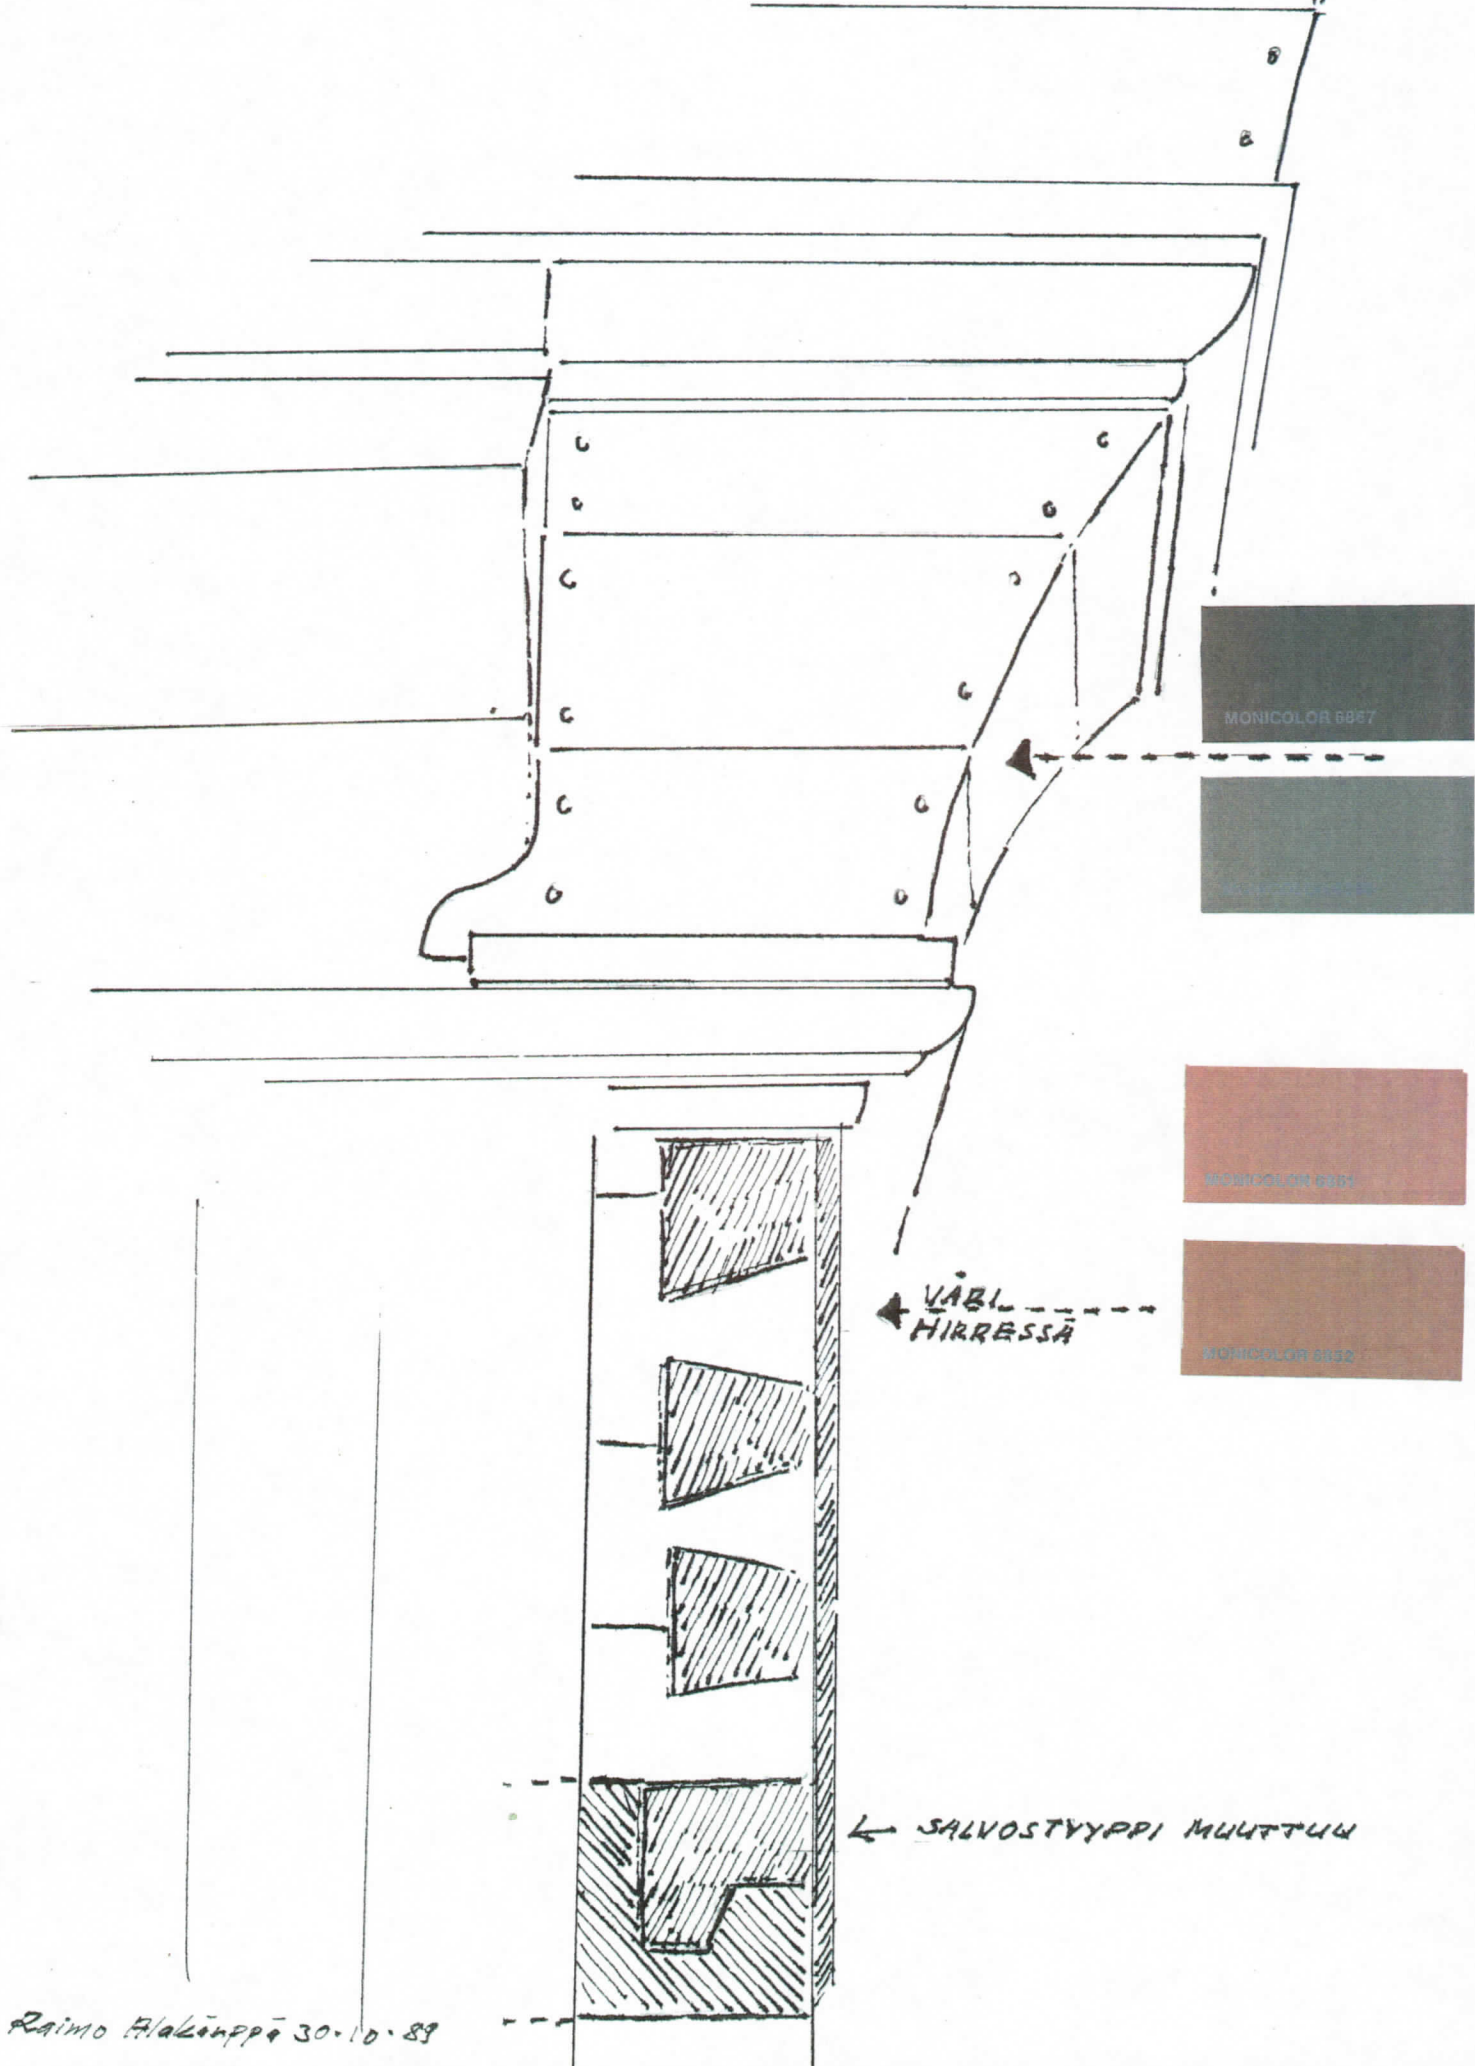

Väritutkimus, Snappertuvan kirkko 1989

VÄRI HIRRESSÄ

SALVOSTYYPPI MUUTTUN

Raimo Hakala 30.10.89

6357

B

NÄYTTSET

6155

A

6164

A

----->  
VAIHTO-  
EHTOJA  
SEINÄ-  
VÄRIKSI

MONICOLOR 6952

MONICOLOR 6154

----->  
IKKUNASYVENNYS

6966

A

SEINÄPINNAT

URKUPARVI II IKKUNAKAARI VAS.

ETELÄLEHTERI - LÄNSIPÄÄTY

KATTOVÄRI

TÄMÄ RAKENNEOSA ESIINTYY ETELÄPÄÄDYSSÄ HARMAANA.

VÄRITYS EPÄMÄÄRÄINEN