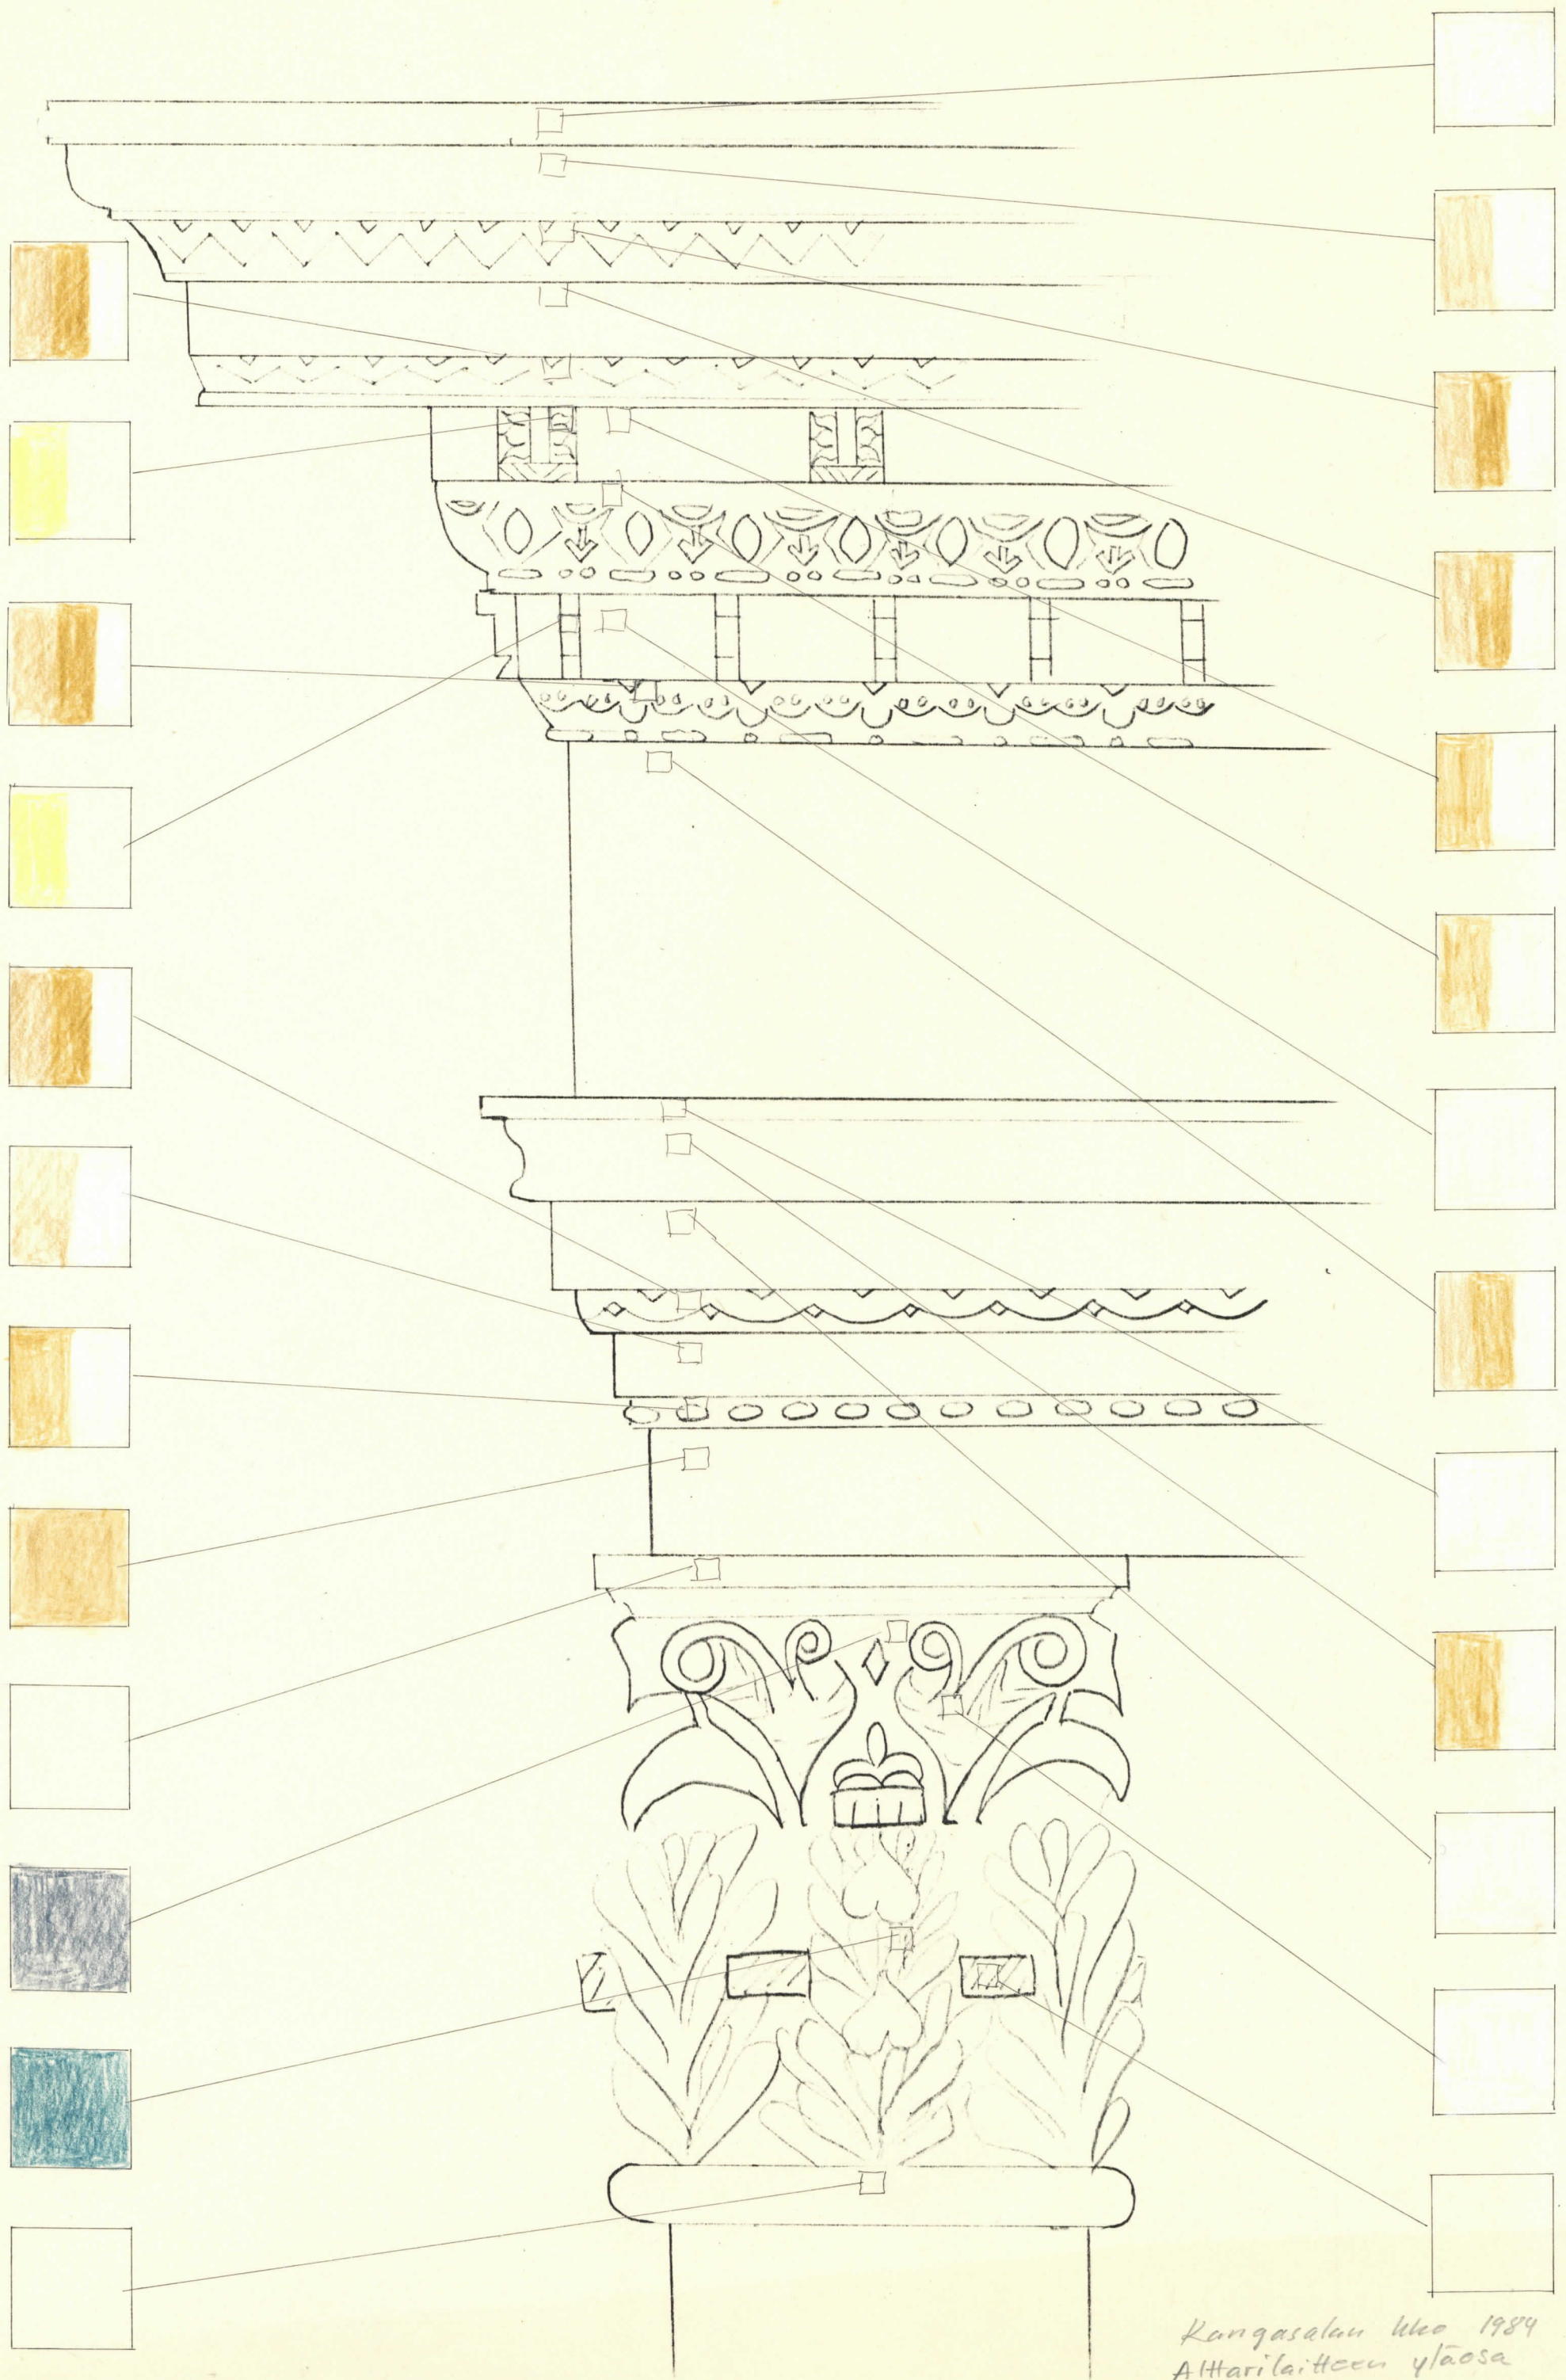

MAALIKERROKSET NYKYISTEN
VÄRIEN ALLA

ALTARI ylä-osa, etuseinä, sivupääty
ALTARIKAIDE

VANHAAT URUT:

Neliöissä värit vasemmalta oikealle,
alin kerran vasemmalla. Jos vain
yksi väri neliössä, muita kerroksia
ei löytynyt.

SAARNATUOLI:

Väri näytteet otettu alttarin yläosan
vasemmalta puolelta.

Kangasalan kko 1984
Alttarilaitteen yläosa

Kangasalan kirkko
väritutkimus 1984
alttarin yläosa
värinäyte kartta
Outi Romfala

Kangasalan lehti 84
Attharin yläosa
alkuperäiset värit

Kangasalan kirkko
väritutkimus 1984
alttarin yläosa
alkuperäiset värit
Outi Rantala

Kangasalan kirkko
väritutkimus 1984
alttarin kokonaiskuva
Outi Rantala

Kangasalan kirkko
väritutkimus 1984
altarin etuseinä
väri näytekartta
Auli Rantala