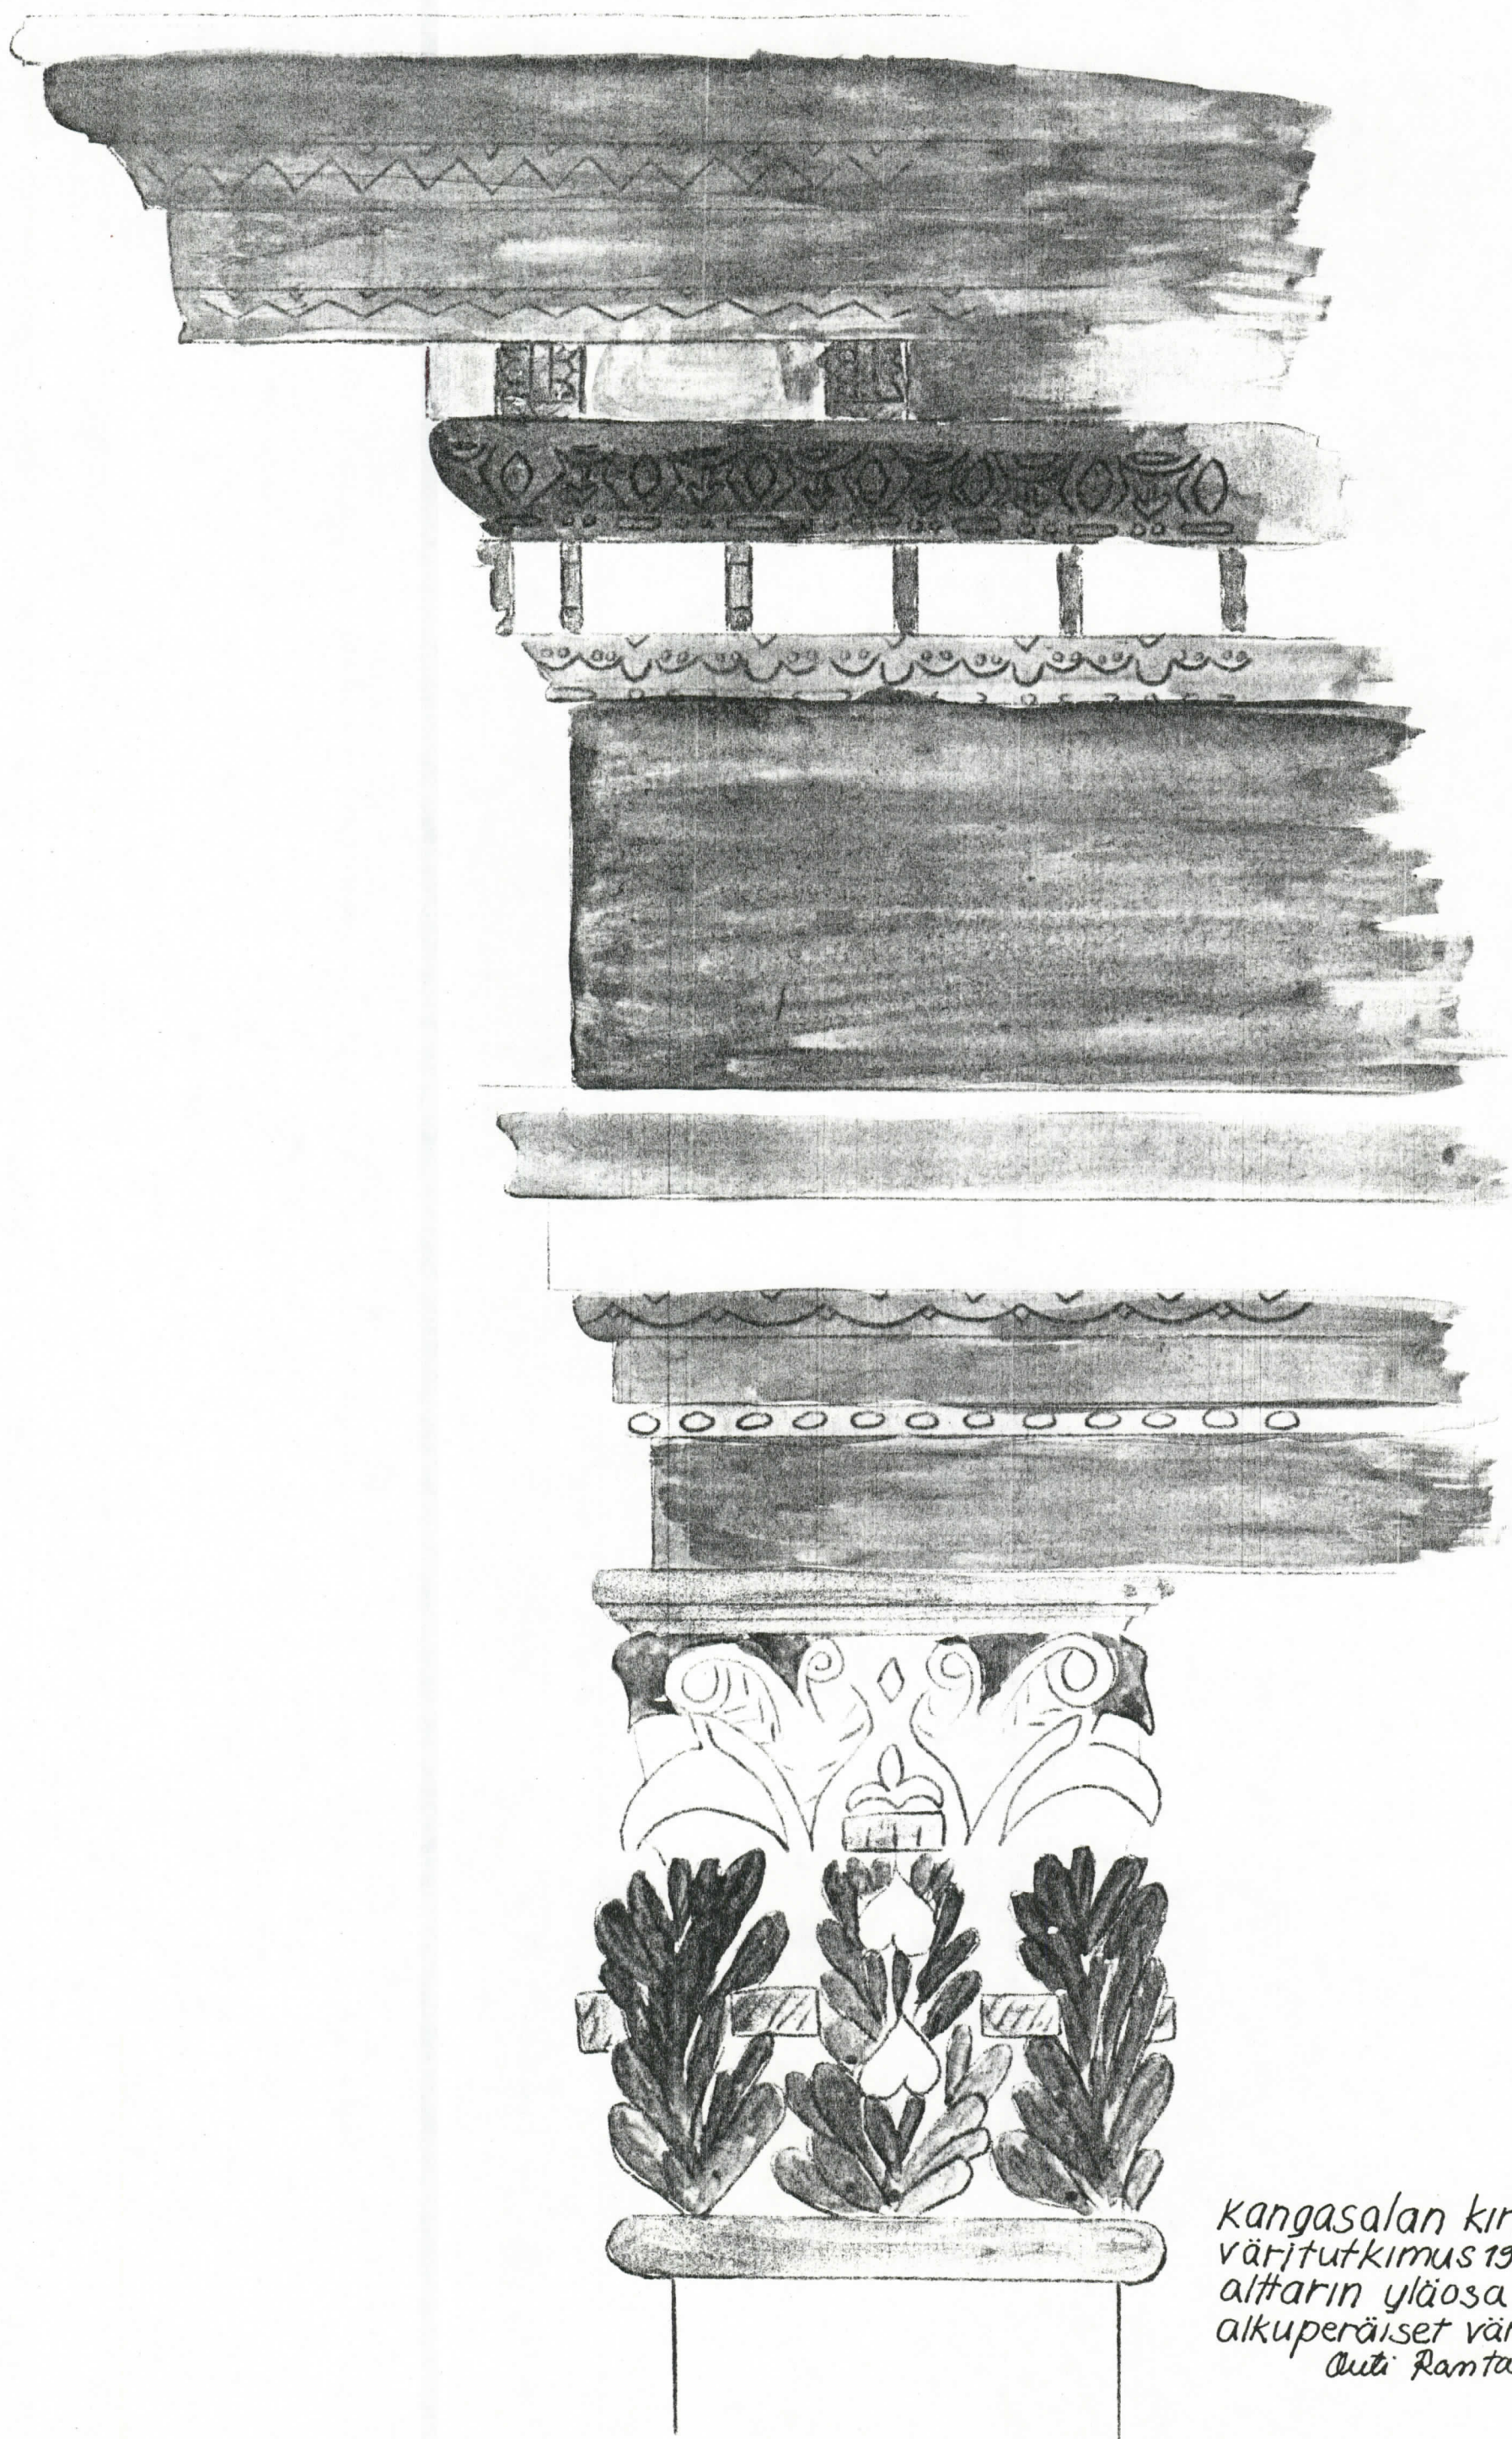

SAARNATUOLI:

Väri näytteet otettu alttarin yläosan
vasemmalta puolelta.

Kangasalan kko 1984
Alttarilaitteen yläosa

Kangasalan kirkko
väritutkimus 1984
alttarin yläosa
värinäyte kartta
Outi Romfala

Kangasalan lehti 84
Attharin yläosa
alkuperäiset värit