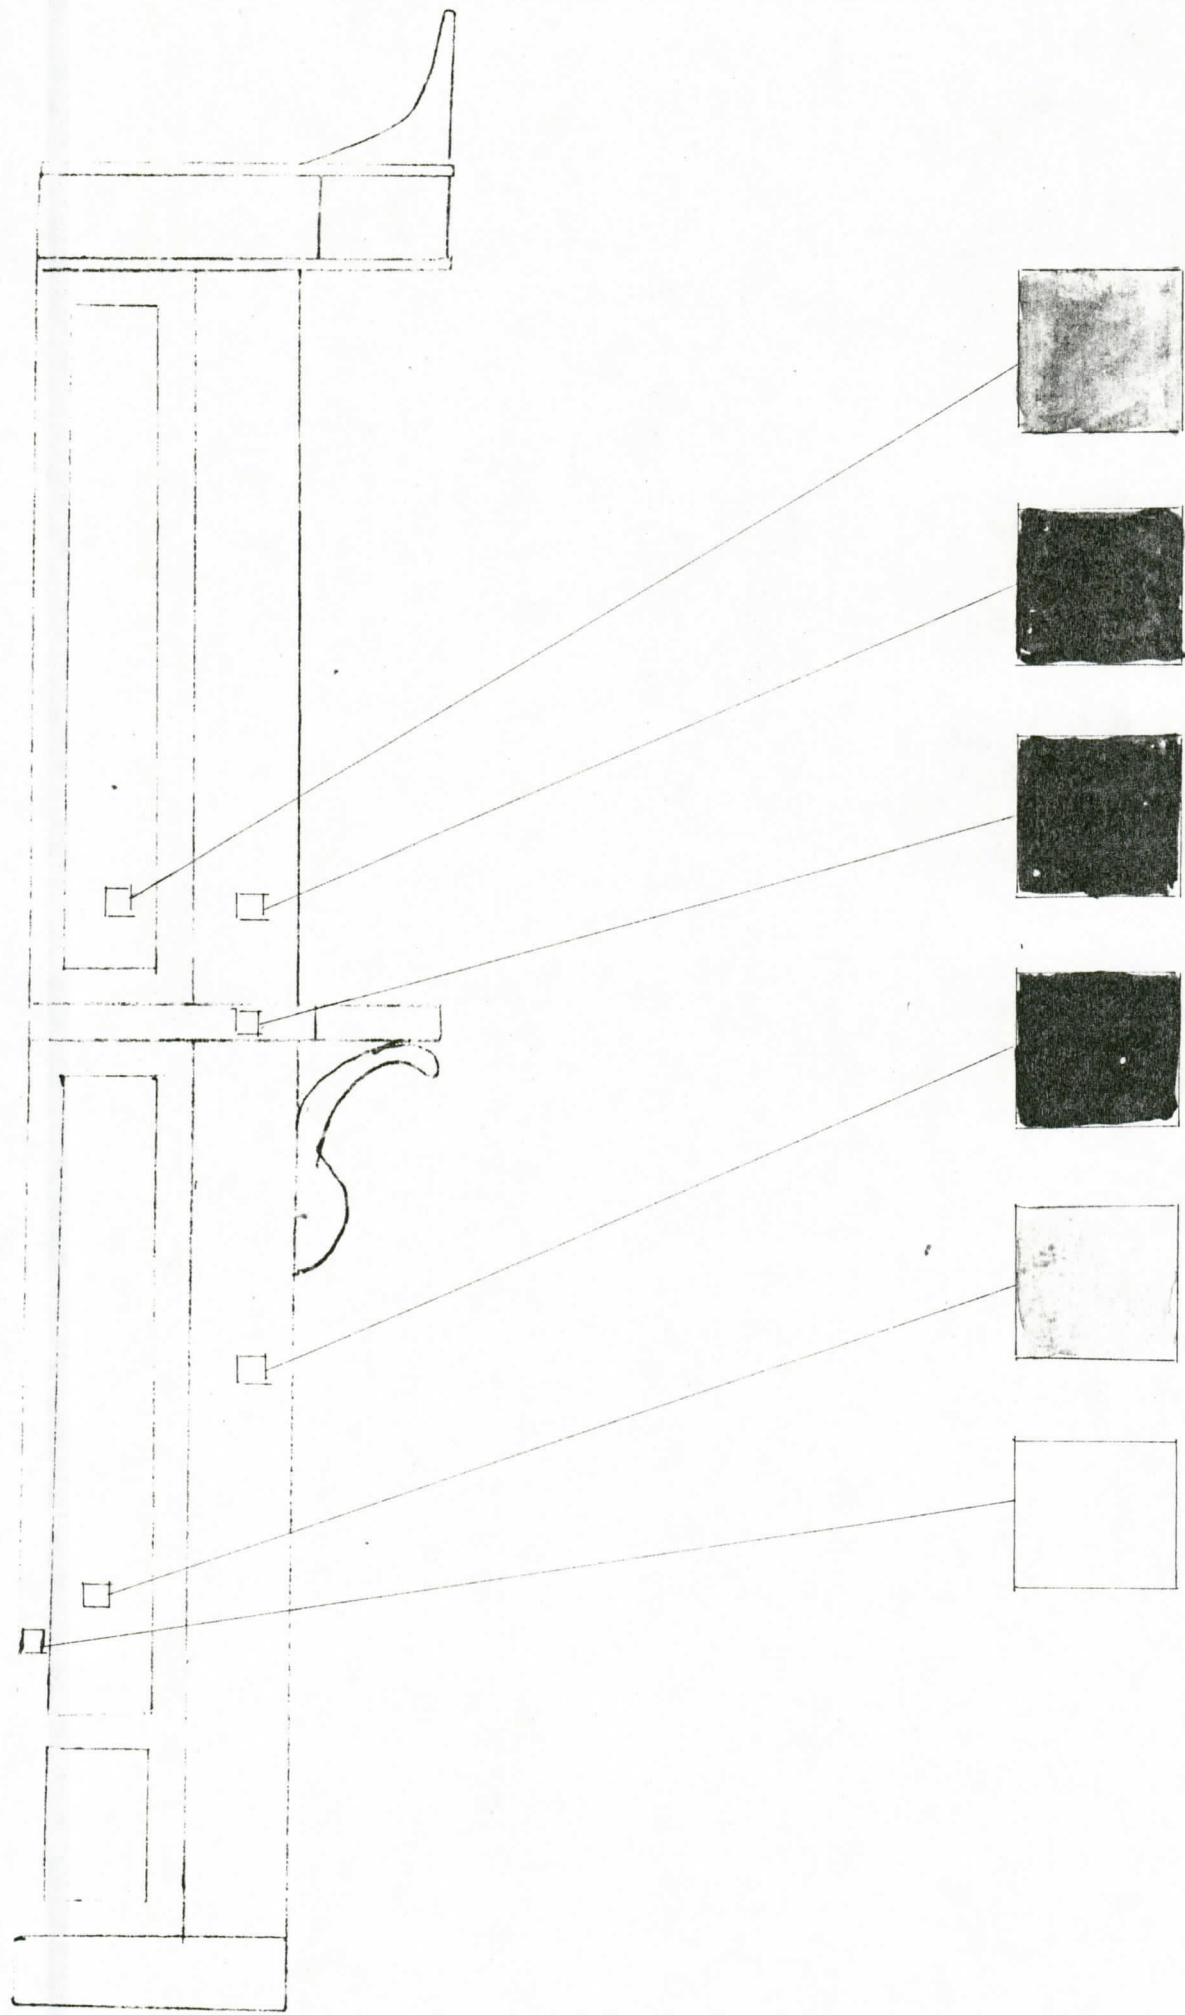

Kangasalan kirkko
väritutkimus 1984
vanhat urut
sivuseinä
väri näyte kartta
Auli Rantala