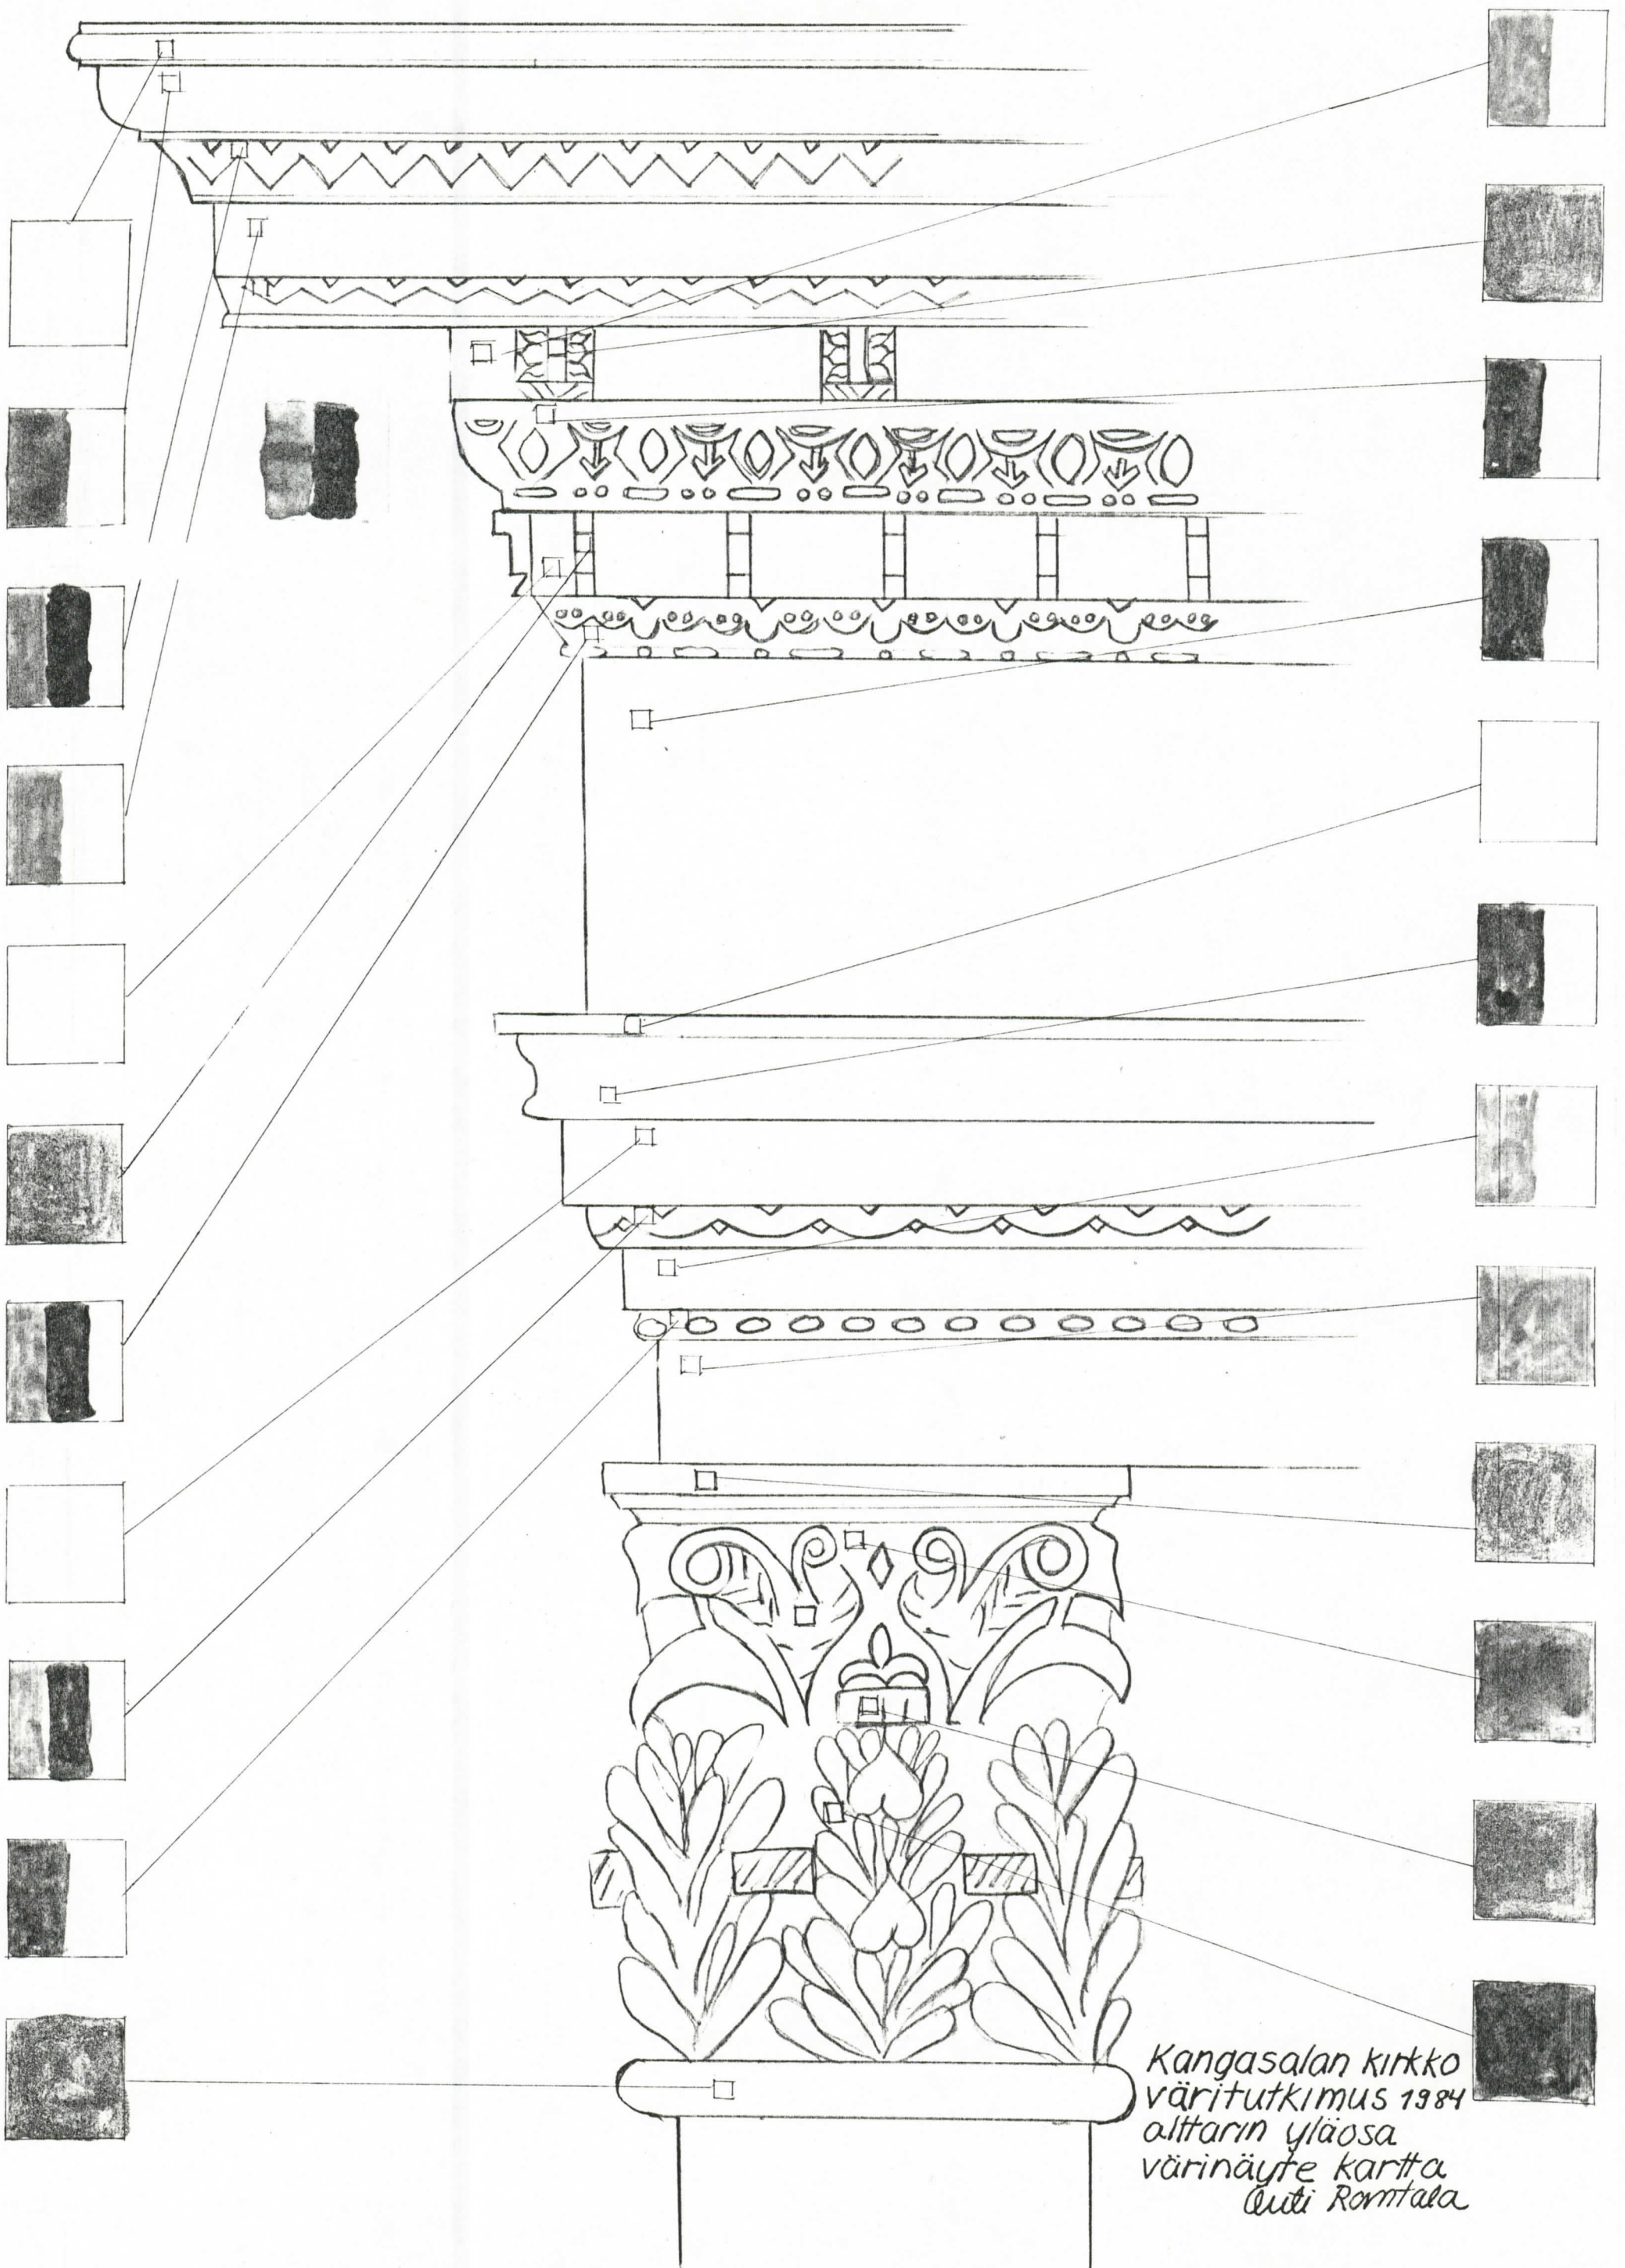

MAALIKERROKSET NYKYISTEN
VÄRIEN ALLA

ALTARI ylä-osa, etuseinä, sivupääty
ALTARIKAIDE

VANHAAT URUT:

Neliöissä värit vasemmalta oikealle,
alin kerran vasemmalla. Jos vain
yksi väri neliössä, muita kerroksia
ei löytynyt.

SAARNATUOLI:

Väri näytteet otettu alttarin yläosan
vasemmalta puolelta.

Kangasalan kko 1984
Alttarilaitteen yläosa

Kangasalan kirkko
väritutkimus 1984
alttarin yläosa
värinäyte kartta
Outi Romfala

Kangasalan lehti 84
Attharin yläosa
alkuperäiset värit