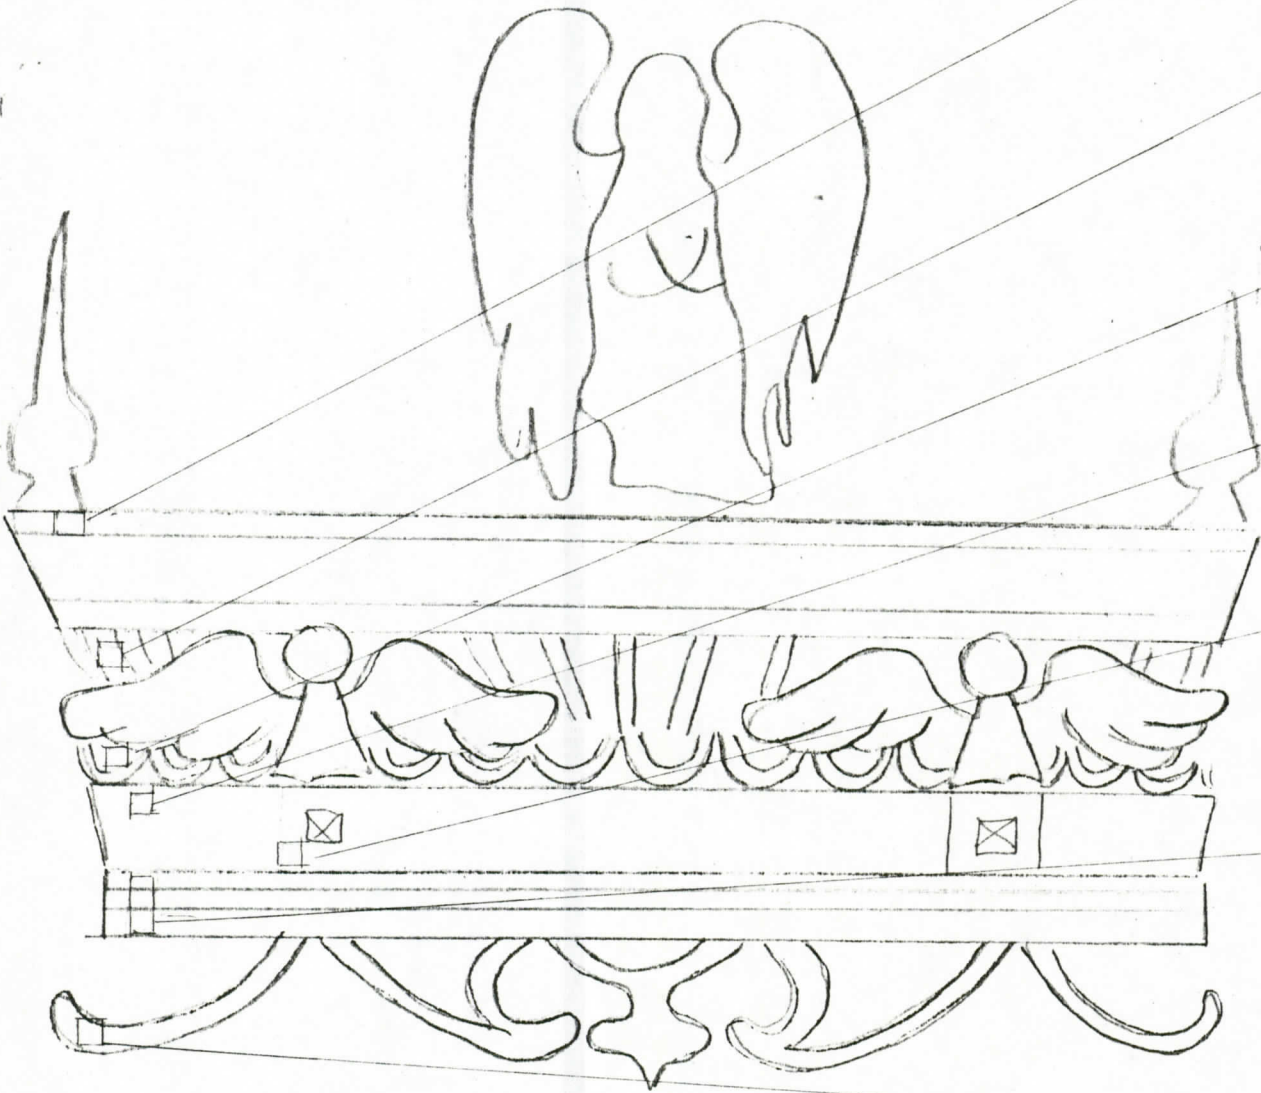

kangasalan kirkko
väritutkimus 1984
saarnatuolin yläosa
värinäytekartta
Outi Rantala