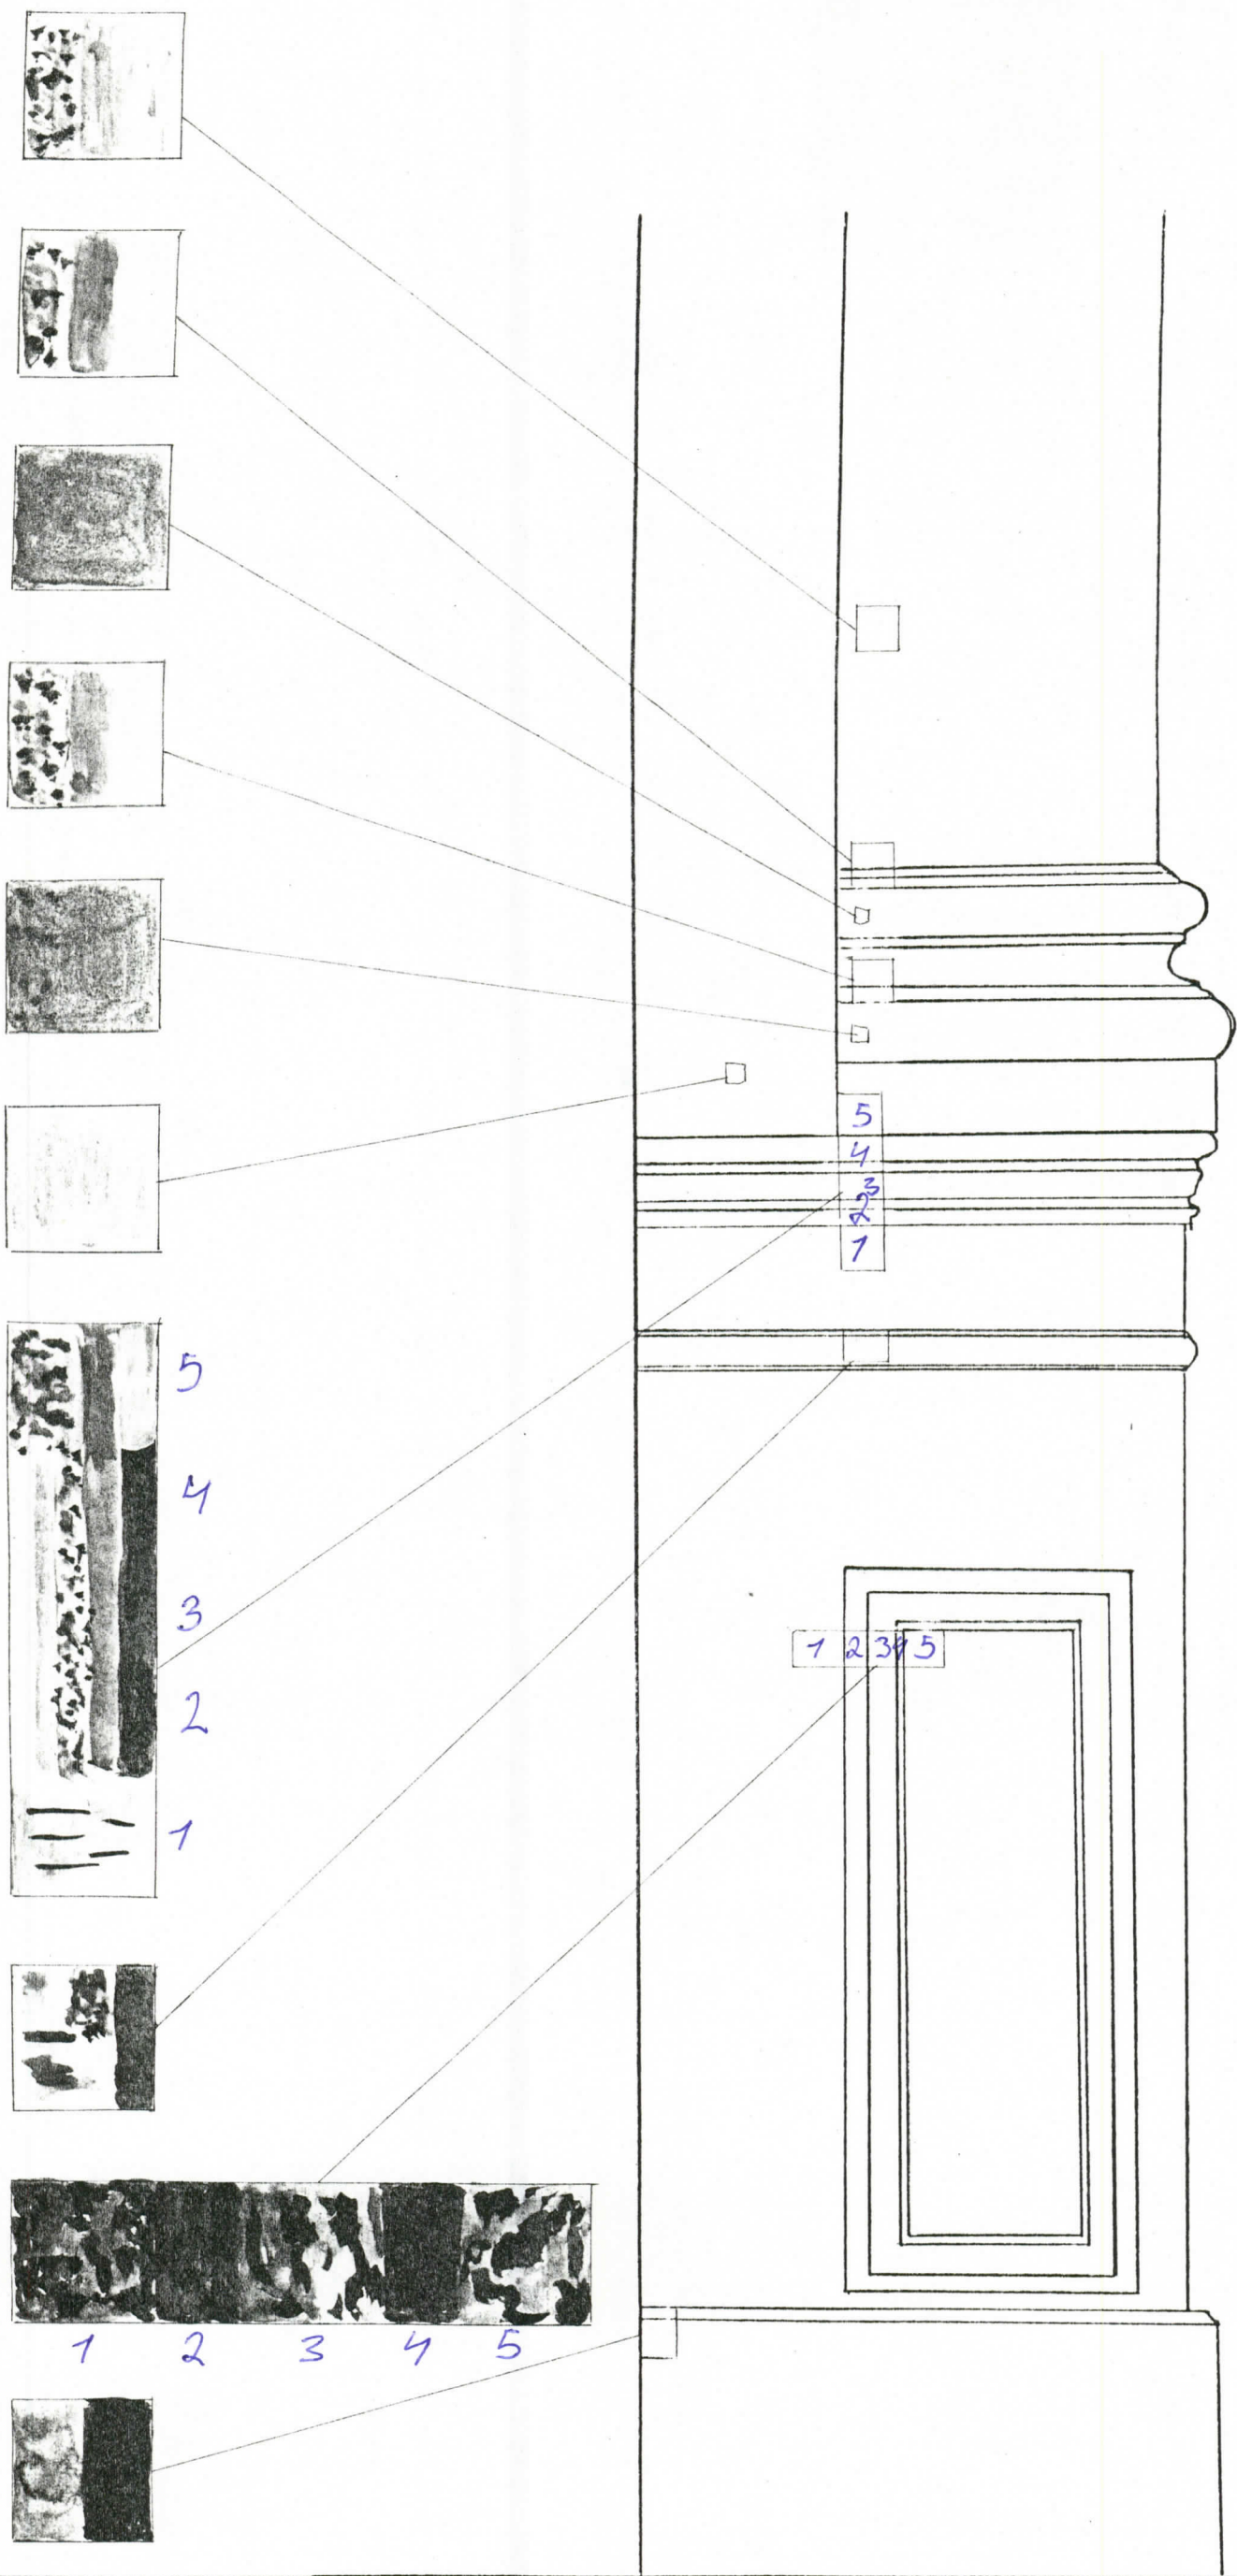

Kangasalan kirkko
väritutkimus 1984
alttarin sivupääty
värinäyte kartta
Auli Romtala