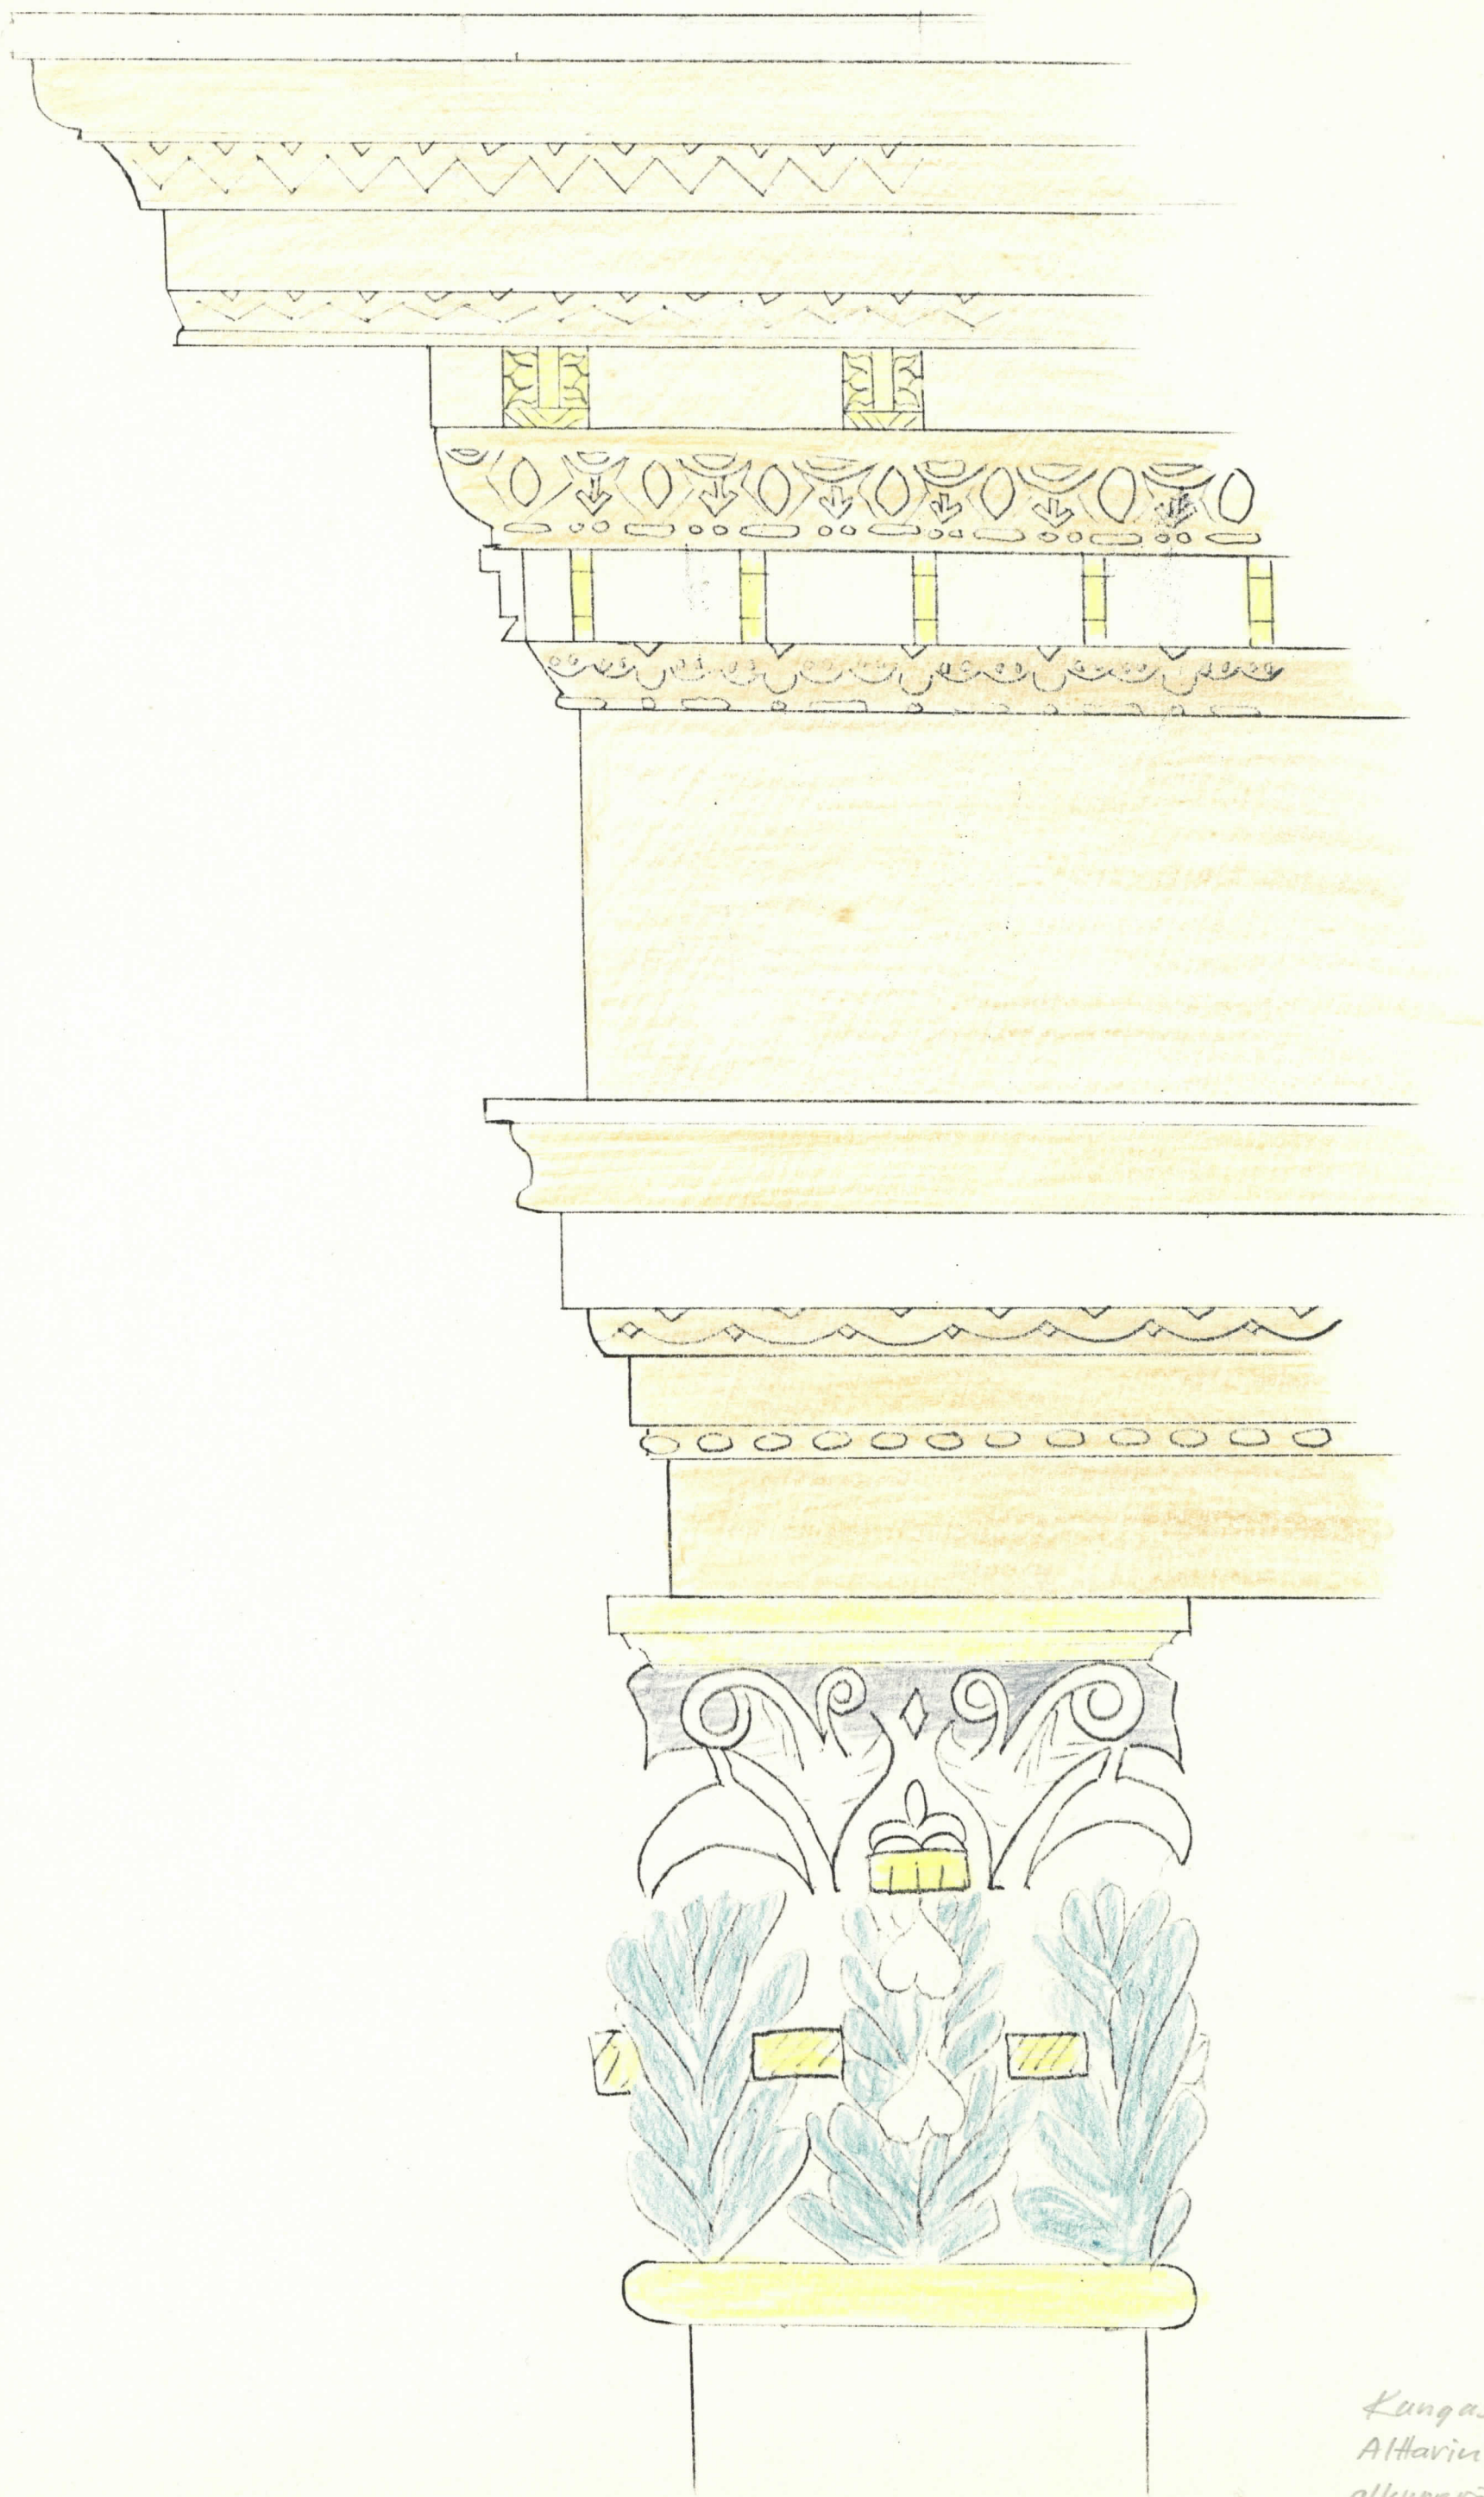

MAALIKERROKSET NYKYISTEN
VÄRIEN ALLA

ALTARI ylä-osa, etuseinä, sivupääty
ALTARIKAIDE

VANHAAT URUT:

Neliöissä värit vasemmalta oikealle,
alin kerran vasemmalla. Jos vain
yksi väri neliössä, muita kerroksia
ei löytynyt.

SAARNATUOLI:

Väri näytteet otettu alttarin yläosan
vasemmalta puolelta.

Kangasalan kko 1984
Alttarilaitteen yläosa

Kangasalan kirkko
väritutkimus 1984
alttarin yläosa
värinäyte kartta
Outi Romfala

Kangasalan lehti 84
Attharin yläosa
alkuperäiset värit