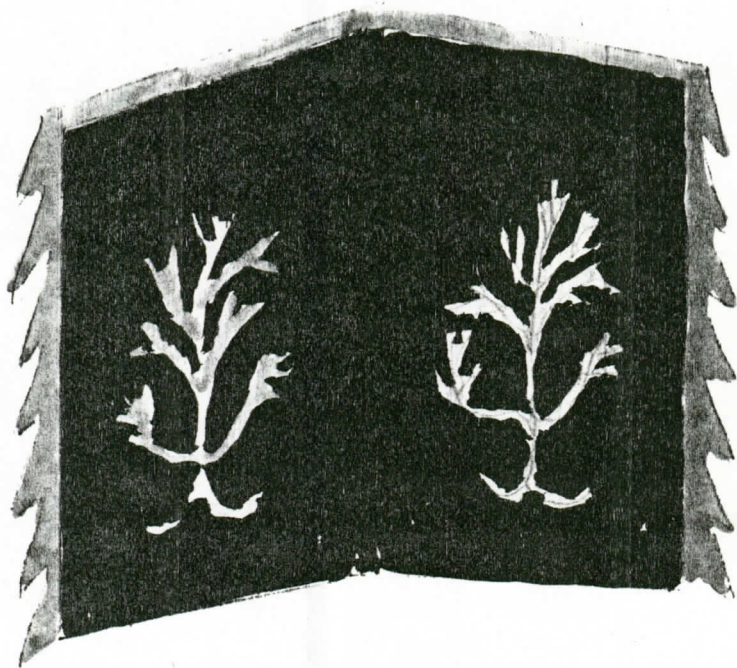

Kangasalan kirkko
väritutkimus 1984
saarna tuolin yläosa
alkuperäiset värit

Outi Romtala