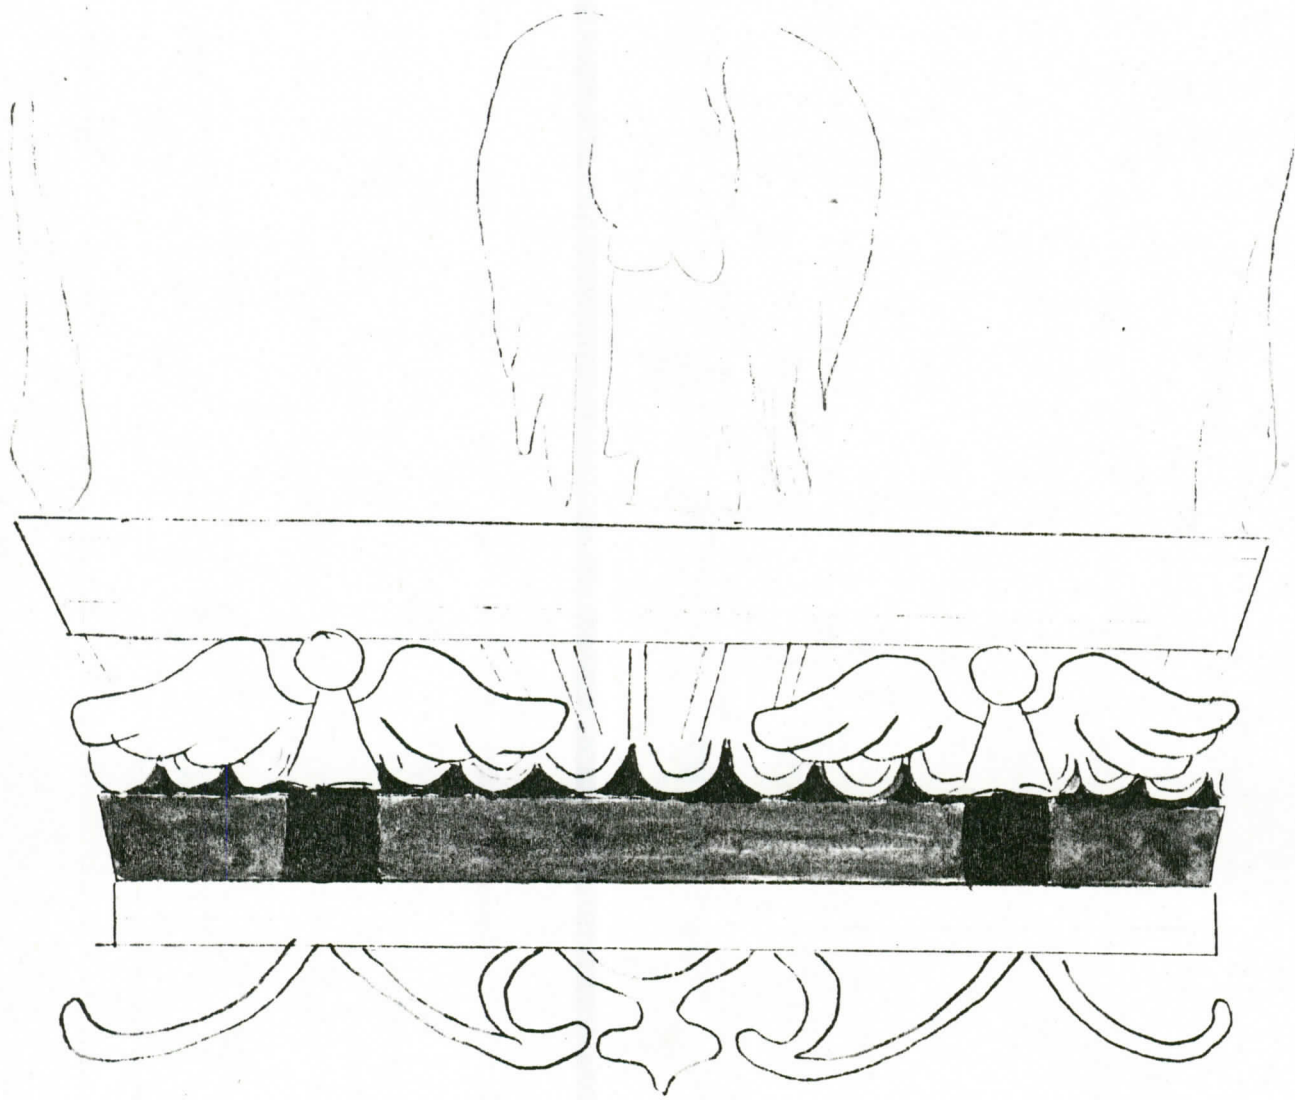

Kangasalan kirkko
väritutkimus 1984
saarna tuolin yläosa
alkuperäiset värit

Outi Romtala