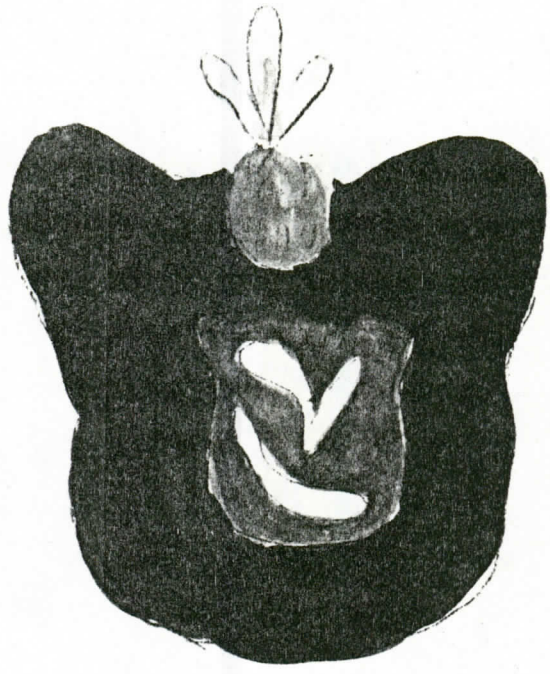

Kangasalan kirkko
väritutkimus 1984
saarna tuolin yläosa
alkuperäiset värit

Outi Romtala