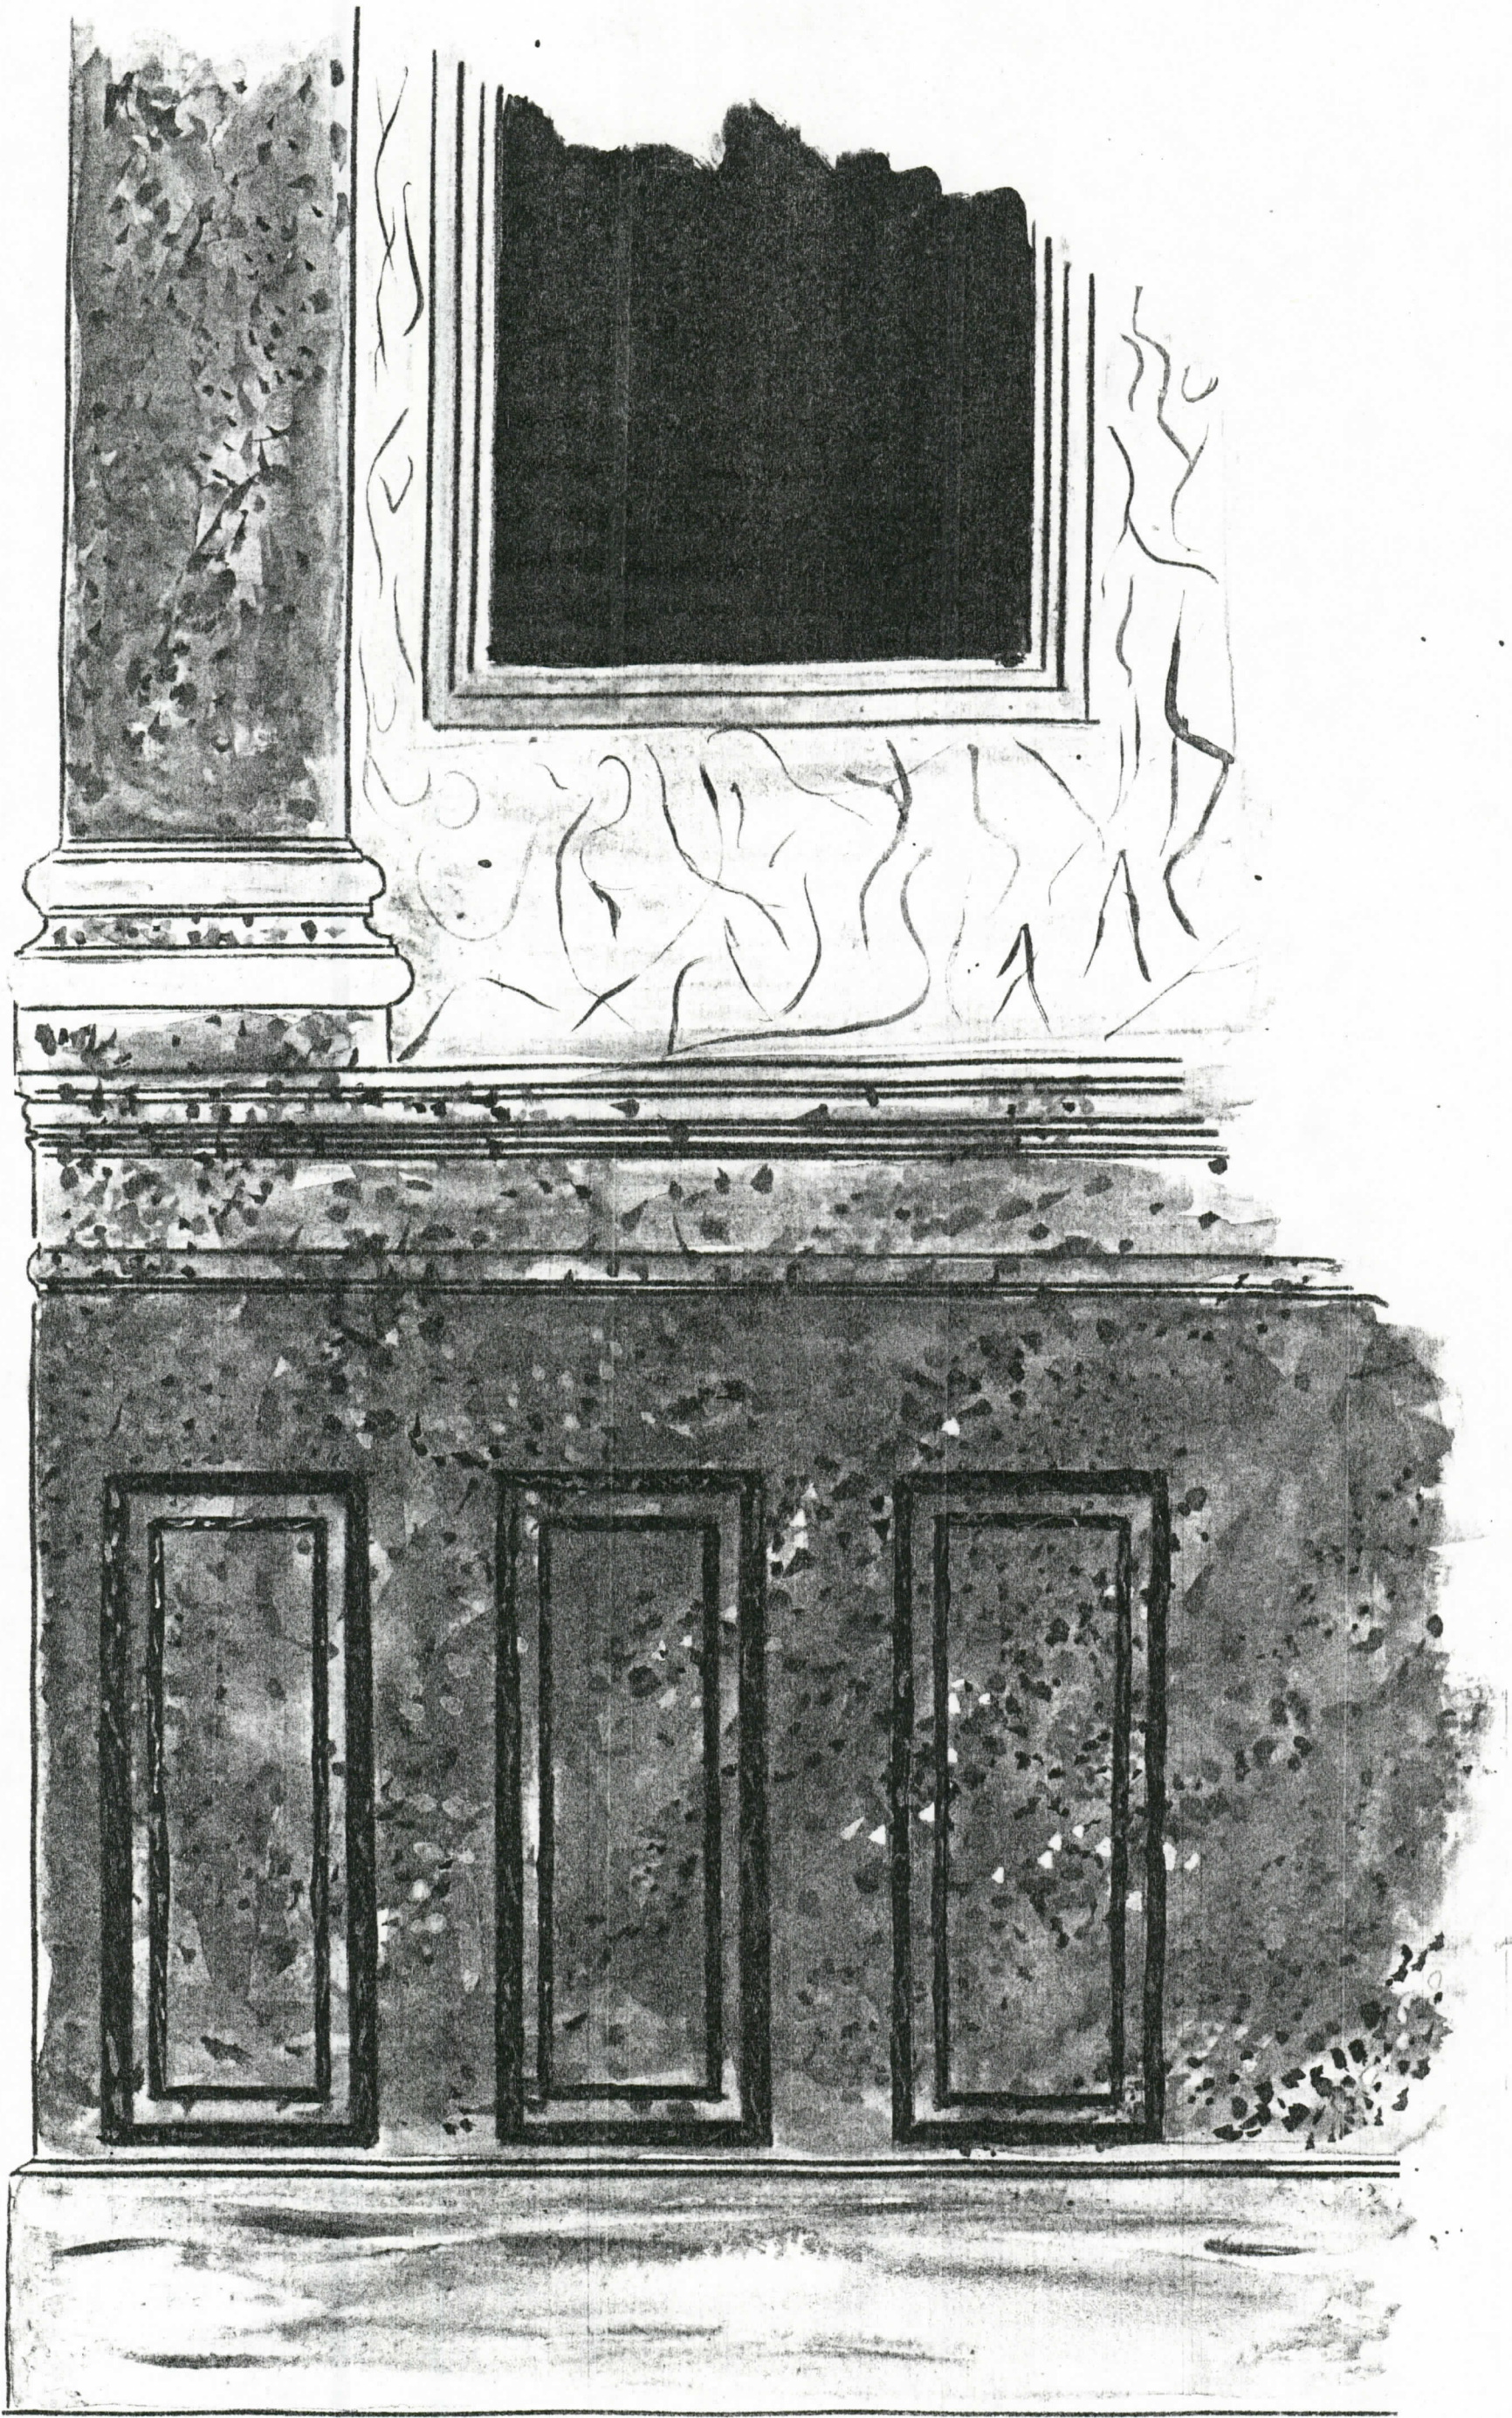

Kangasalan kirkko
väritutkimus 1984
alttarin etuseinä
alkuperäiset värit
vaihto ehto 2
Outi Remtala