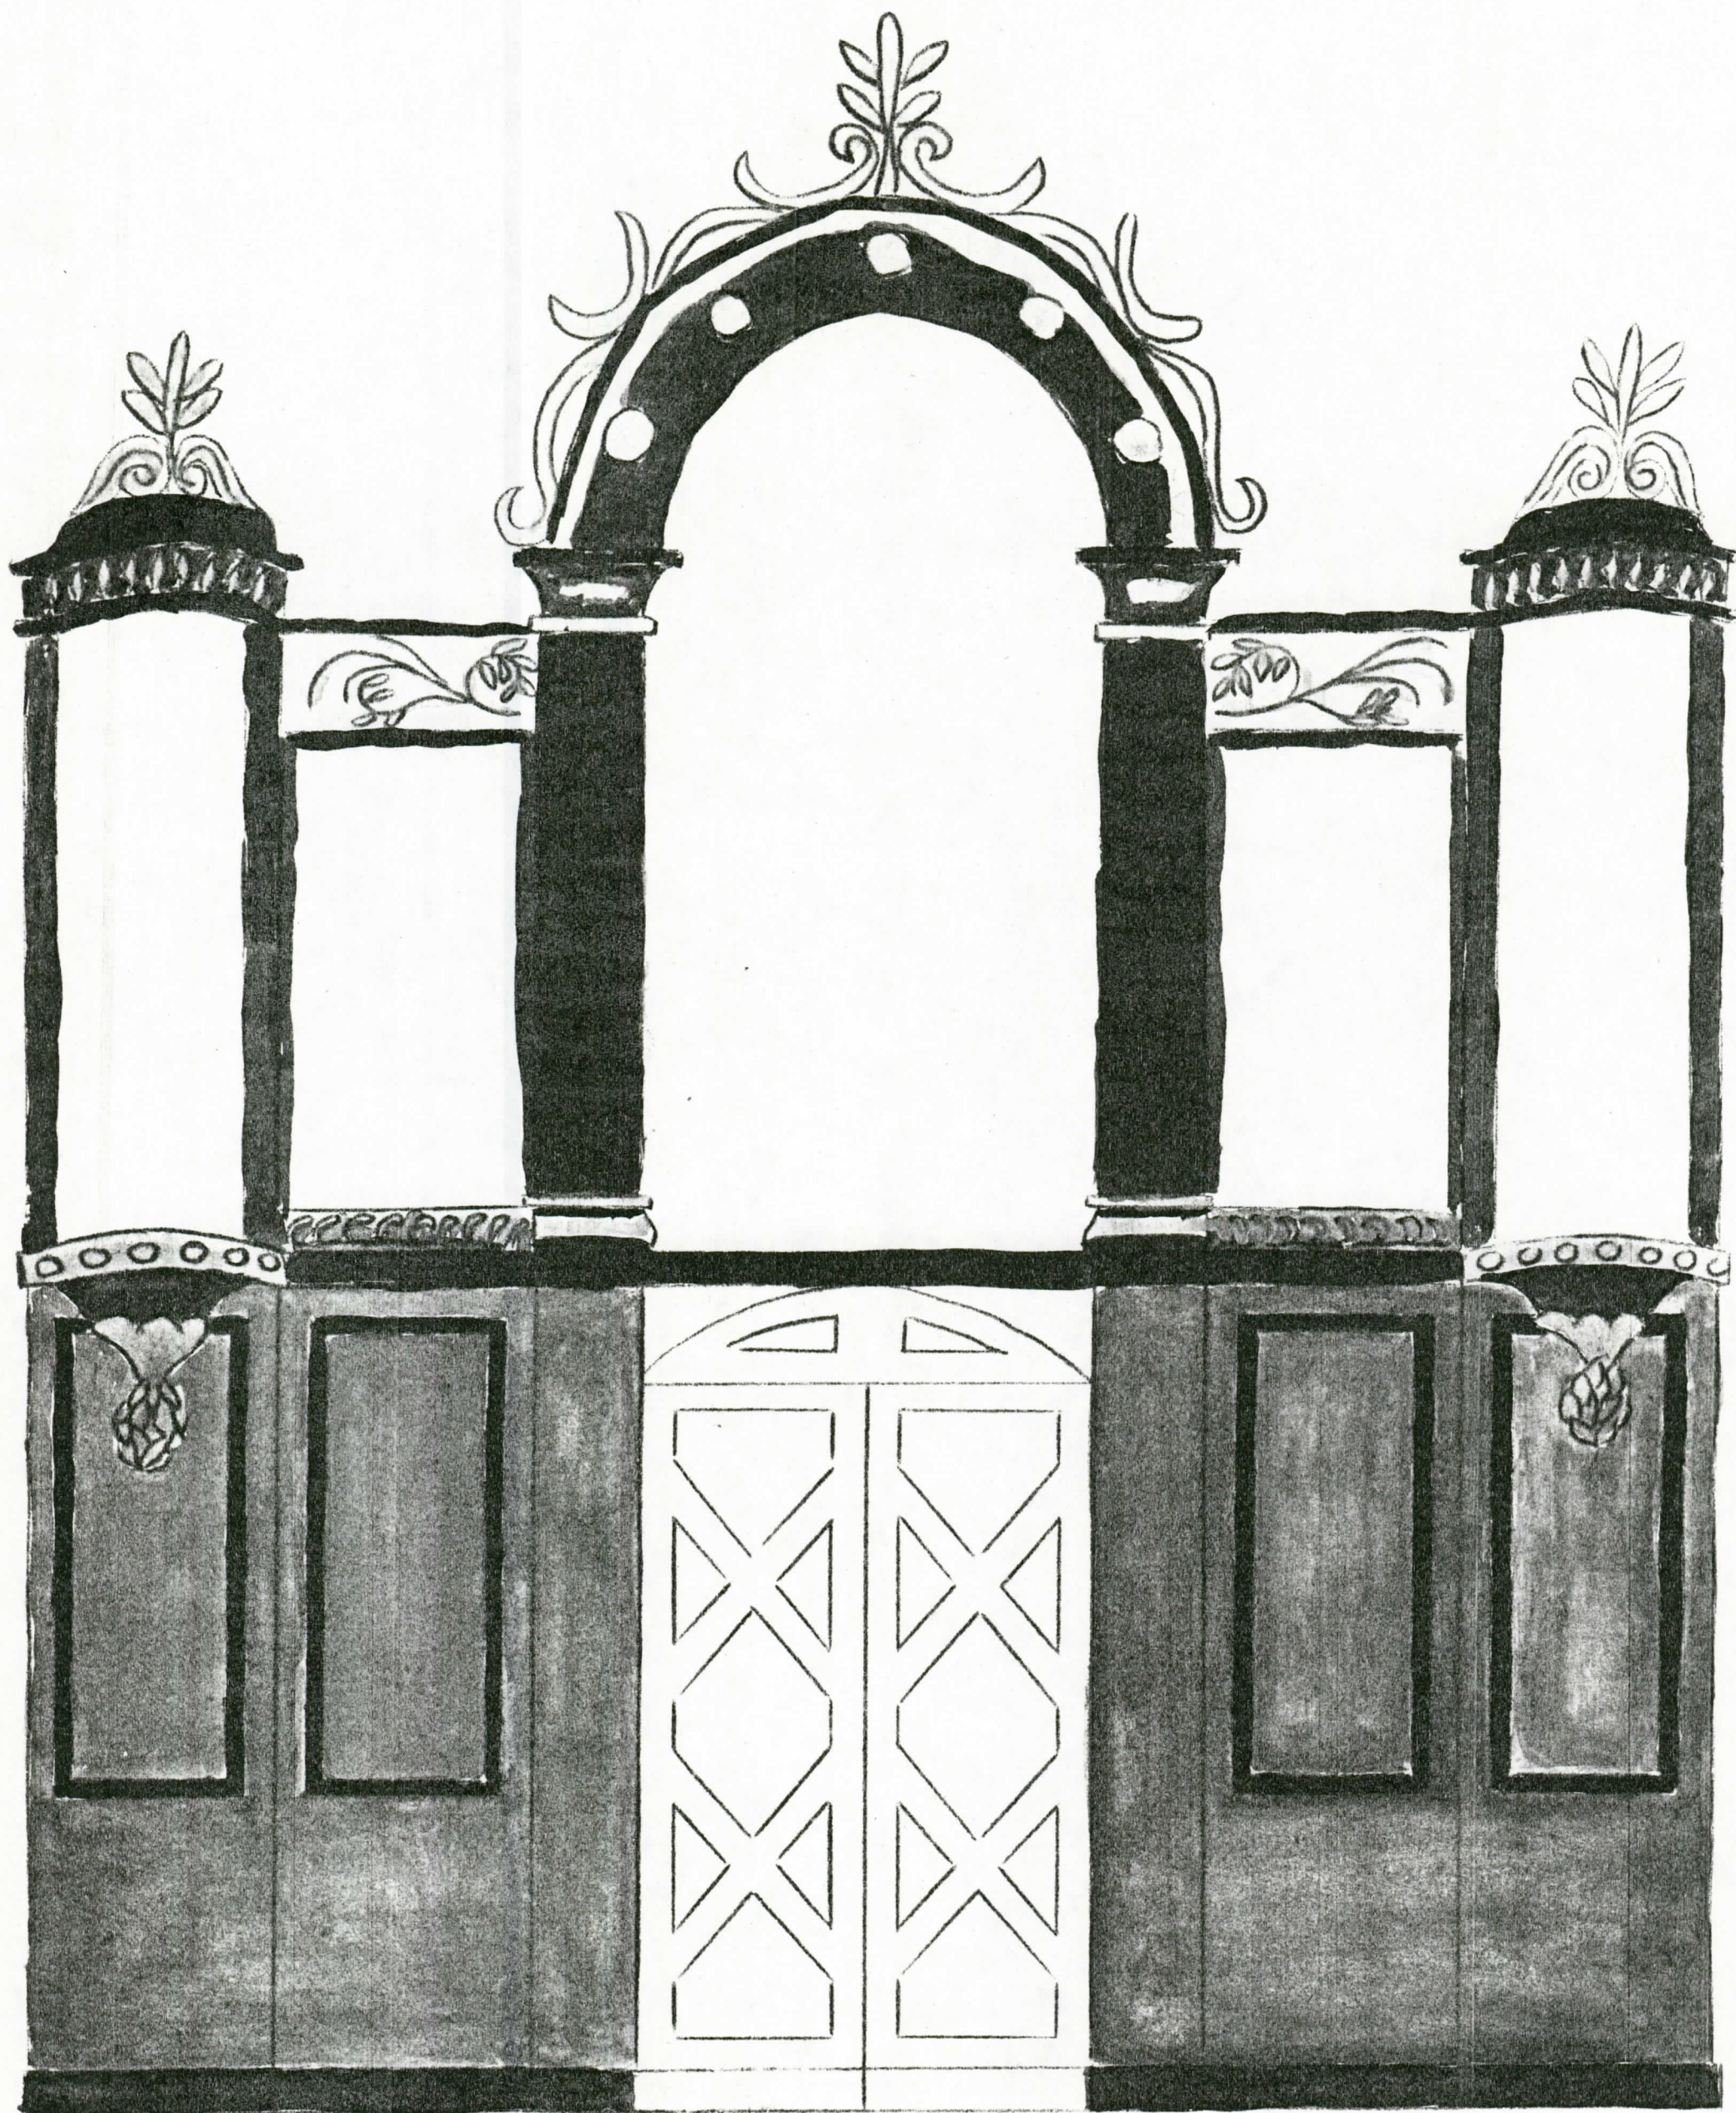

Kangasalan kirkko
väritutkimus 1984
saarnatuoli
alkuperäiset värit

Outi Kantala

Kangasalan kirkko
väritutkimus 1984
saarnatuoli
alkuperäiset värit

Outi Remtala

1845

Kangasalan kirkko
väritutkimus 1984
vanhat urut
etuosa
värynäyte kartta
Outi Romtala