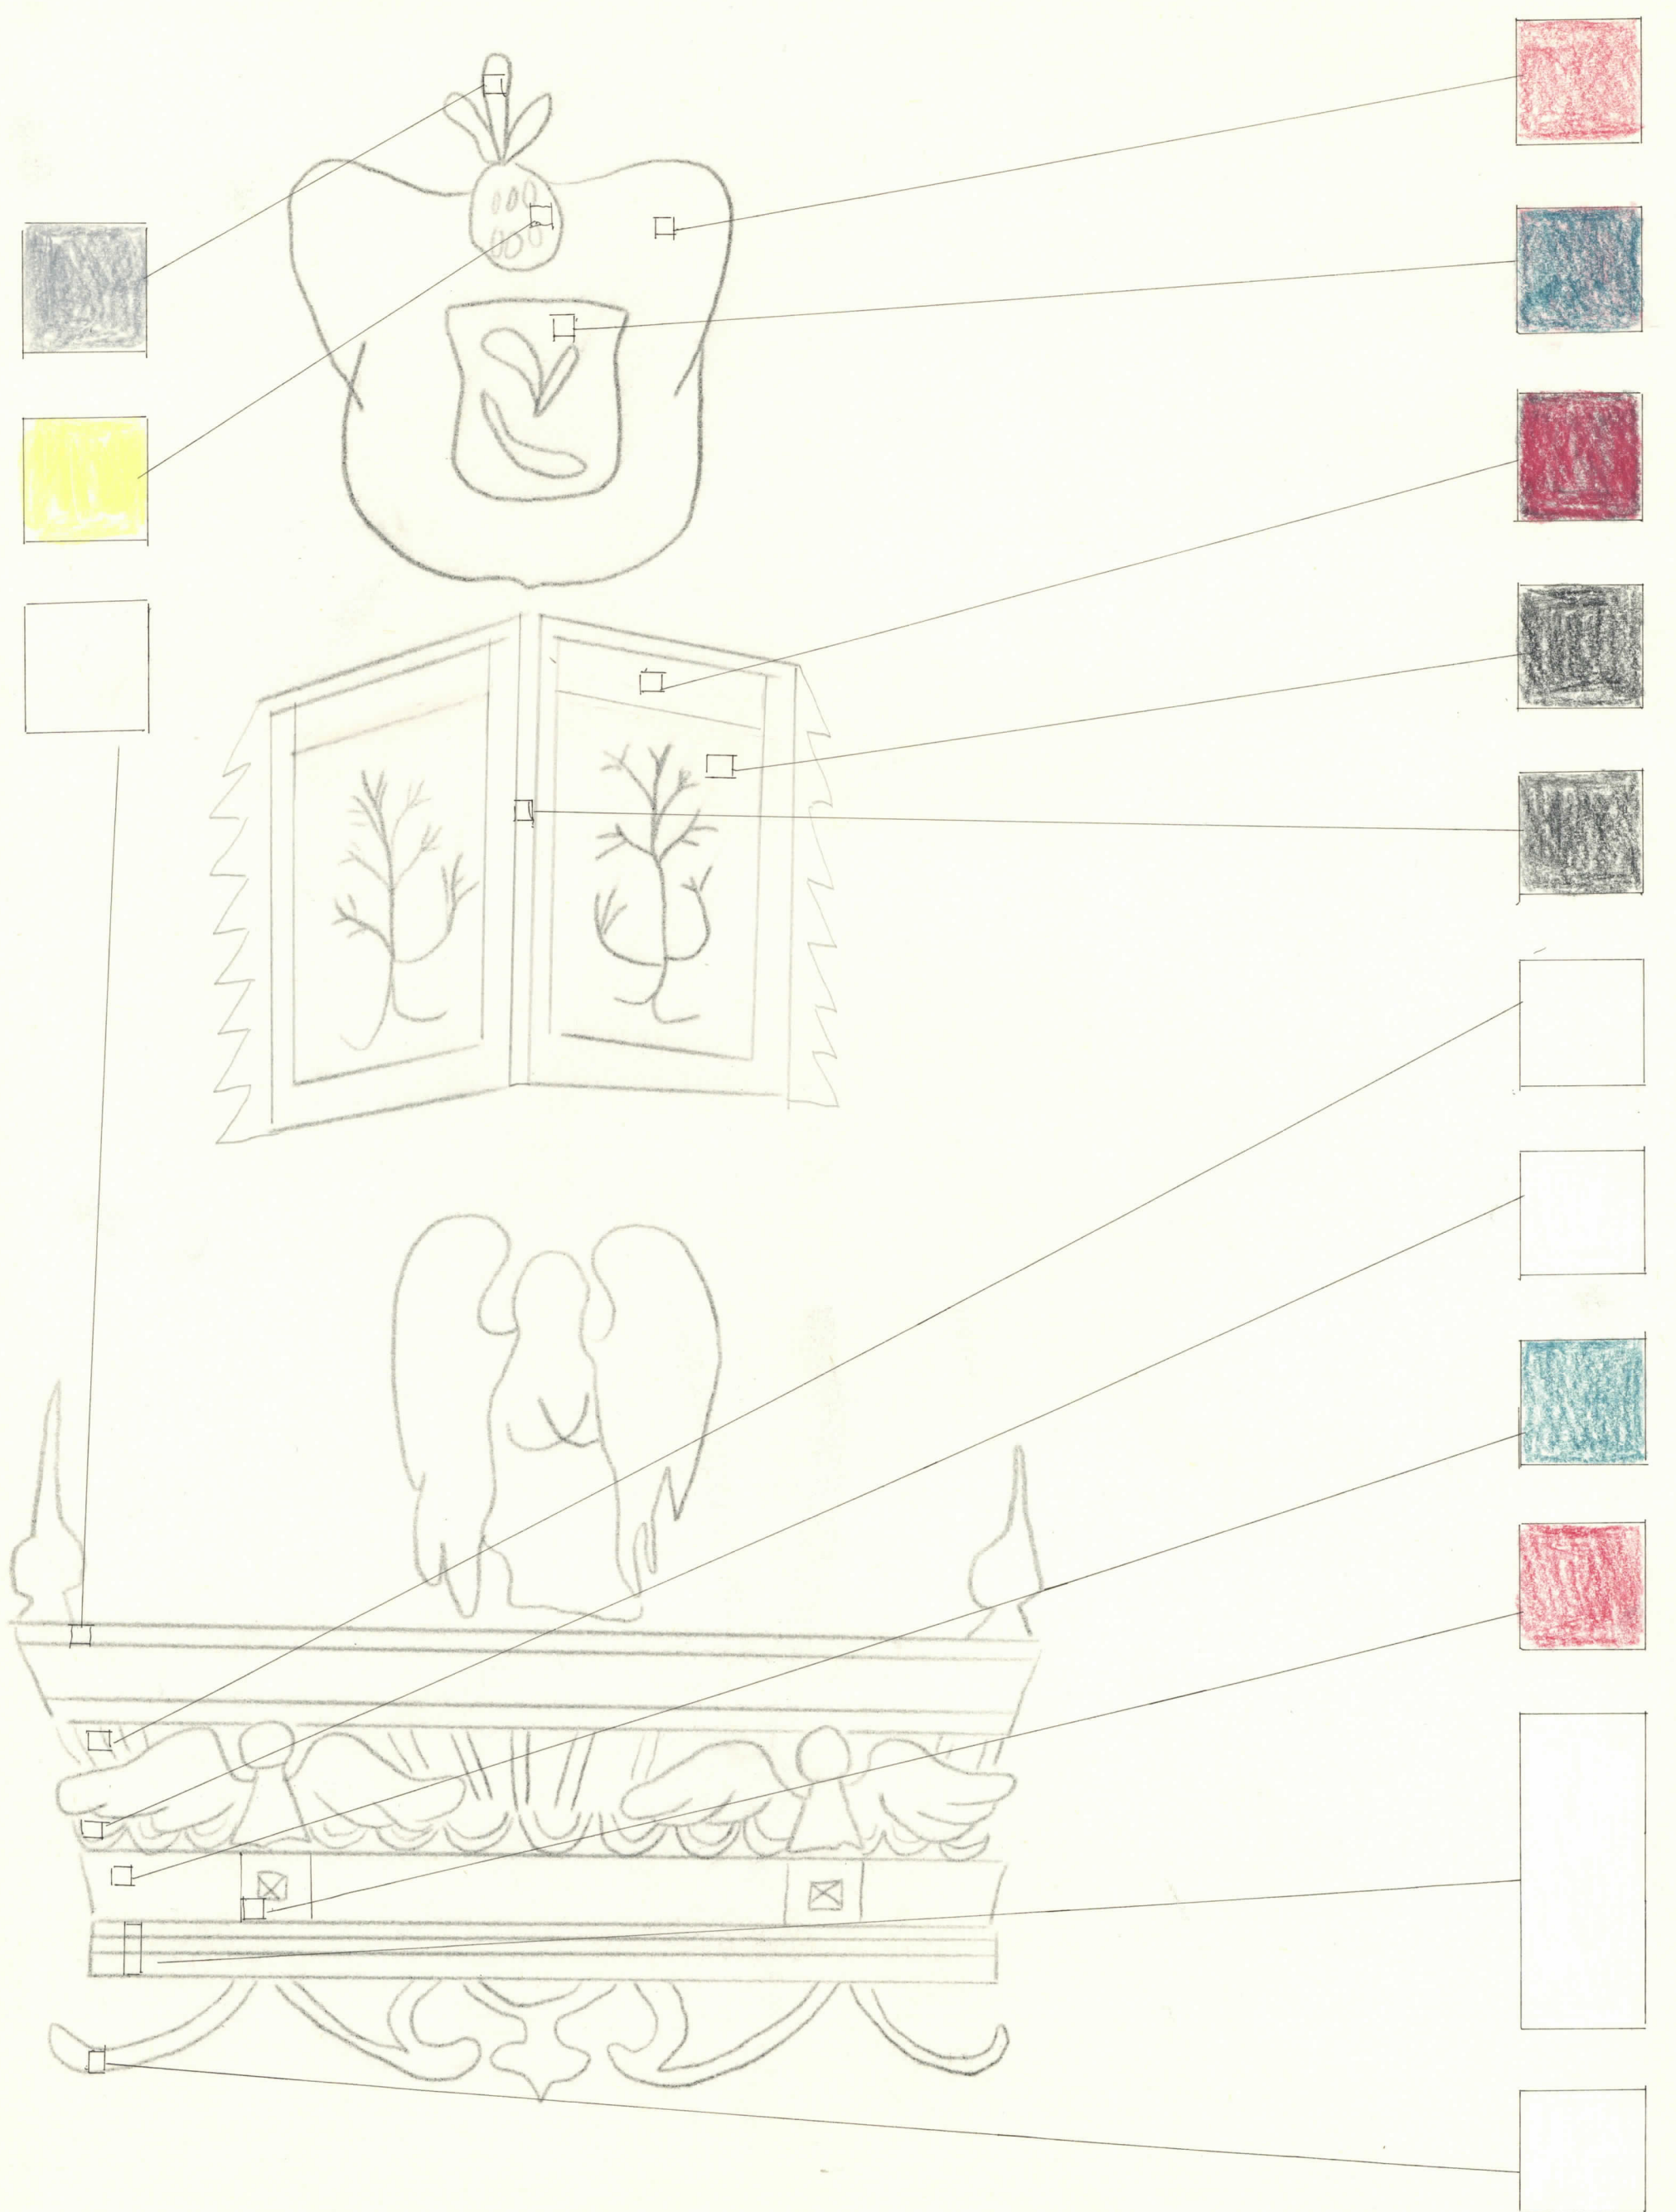

MAALIKERROKSET NYKYISTEN
VÄRIEN ALLA

ALTARI ylä-osa, etuseinä, sivupääty
ALTARIKAIDE

VANHAAT URUT:

Neliöissä värit vasemmalta oikealle,
alin kerran vasemmalla. Jos vain
yksi väri neliössä, muita kerroksia
ei löytynyt.

SAARNATUOLI:

Väri näytteet otettu alttarin yläosan
vasemmalta puolelta.

Kangasalan kko 1984
Alttarilaitteen yläosa

Kangasalan kirkko
väritutkimus 1984
alttarin yläosa
värinäyte kartta
Outi Romfala

Kangasalan lehti 84
Attharin yläosa
alkuperäiset värit

Kangasalan kirkko
väritutkimus 1984
saarnatuoli
alkuperäiset värit

Outi Kantala

Kangasalan kirkko
väritutkimus 1984
saarnatuoli
alkuperäiset värit

Outi Remtala

1845

Kangasalan kirkko
väritutkimus 1984
vanhat urut
etuosa
värynäyte kartta
Outi Romtala

kangasalan kirkko
 väritutkimus 1984
 saarnatuolin yläosa
 värinäytekartta
 Outi Rantala

Kangasalan kirkko
väritutkimus 1984
saarna tuolin yläosa
alkuperäiset värit

Outi Romtala