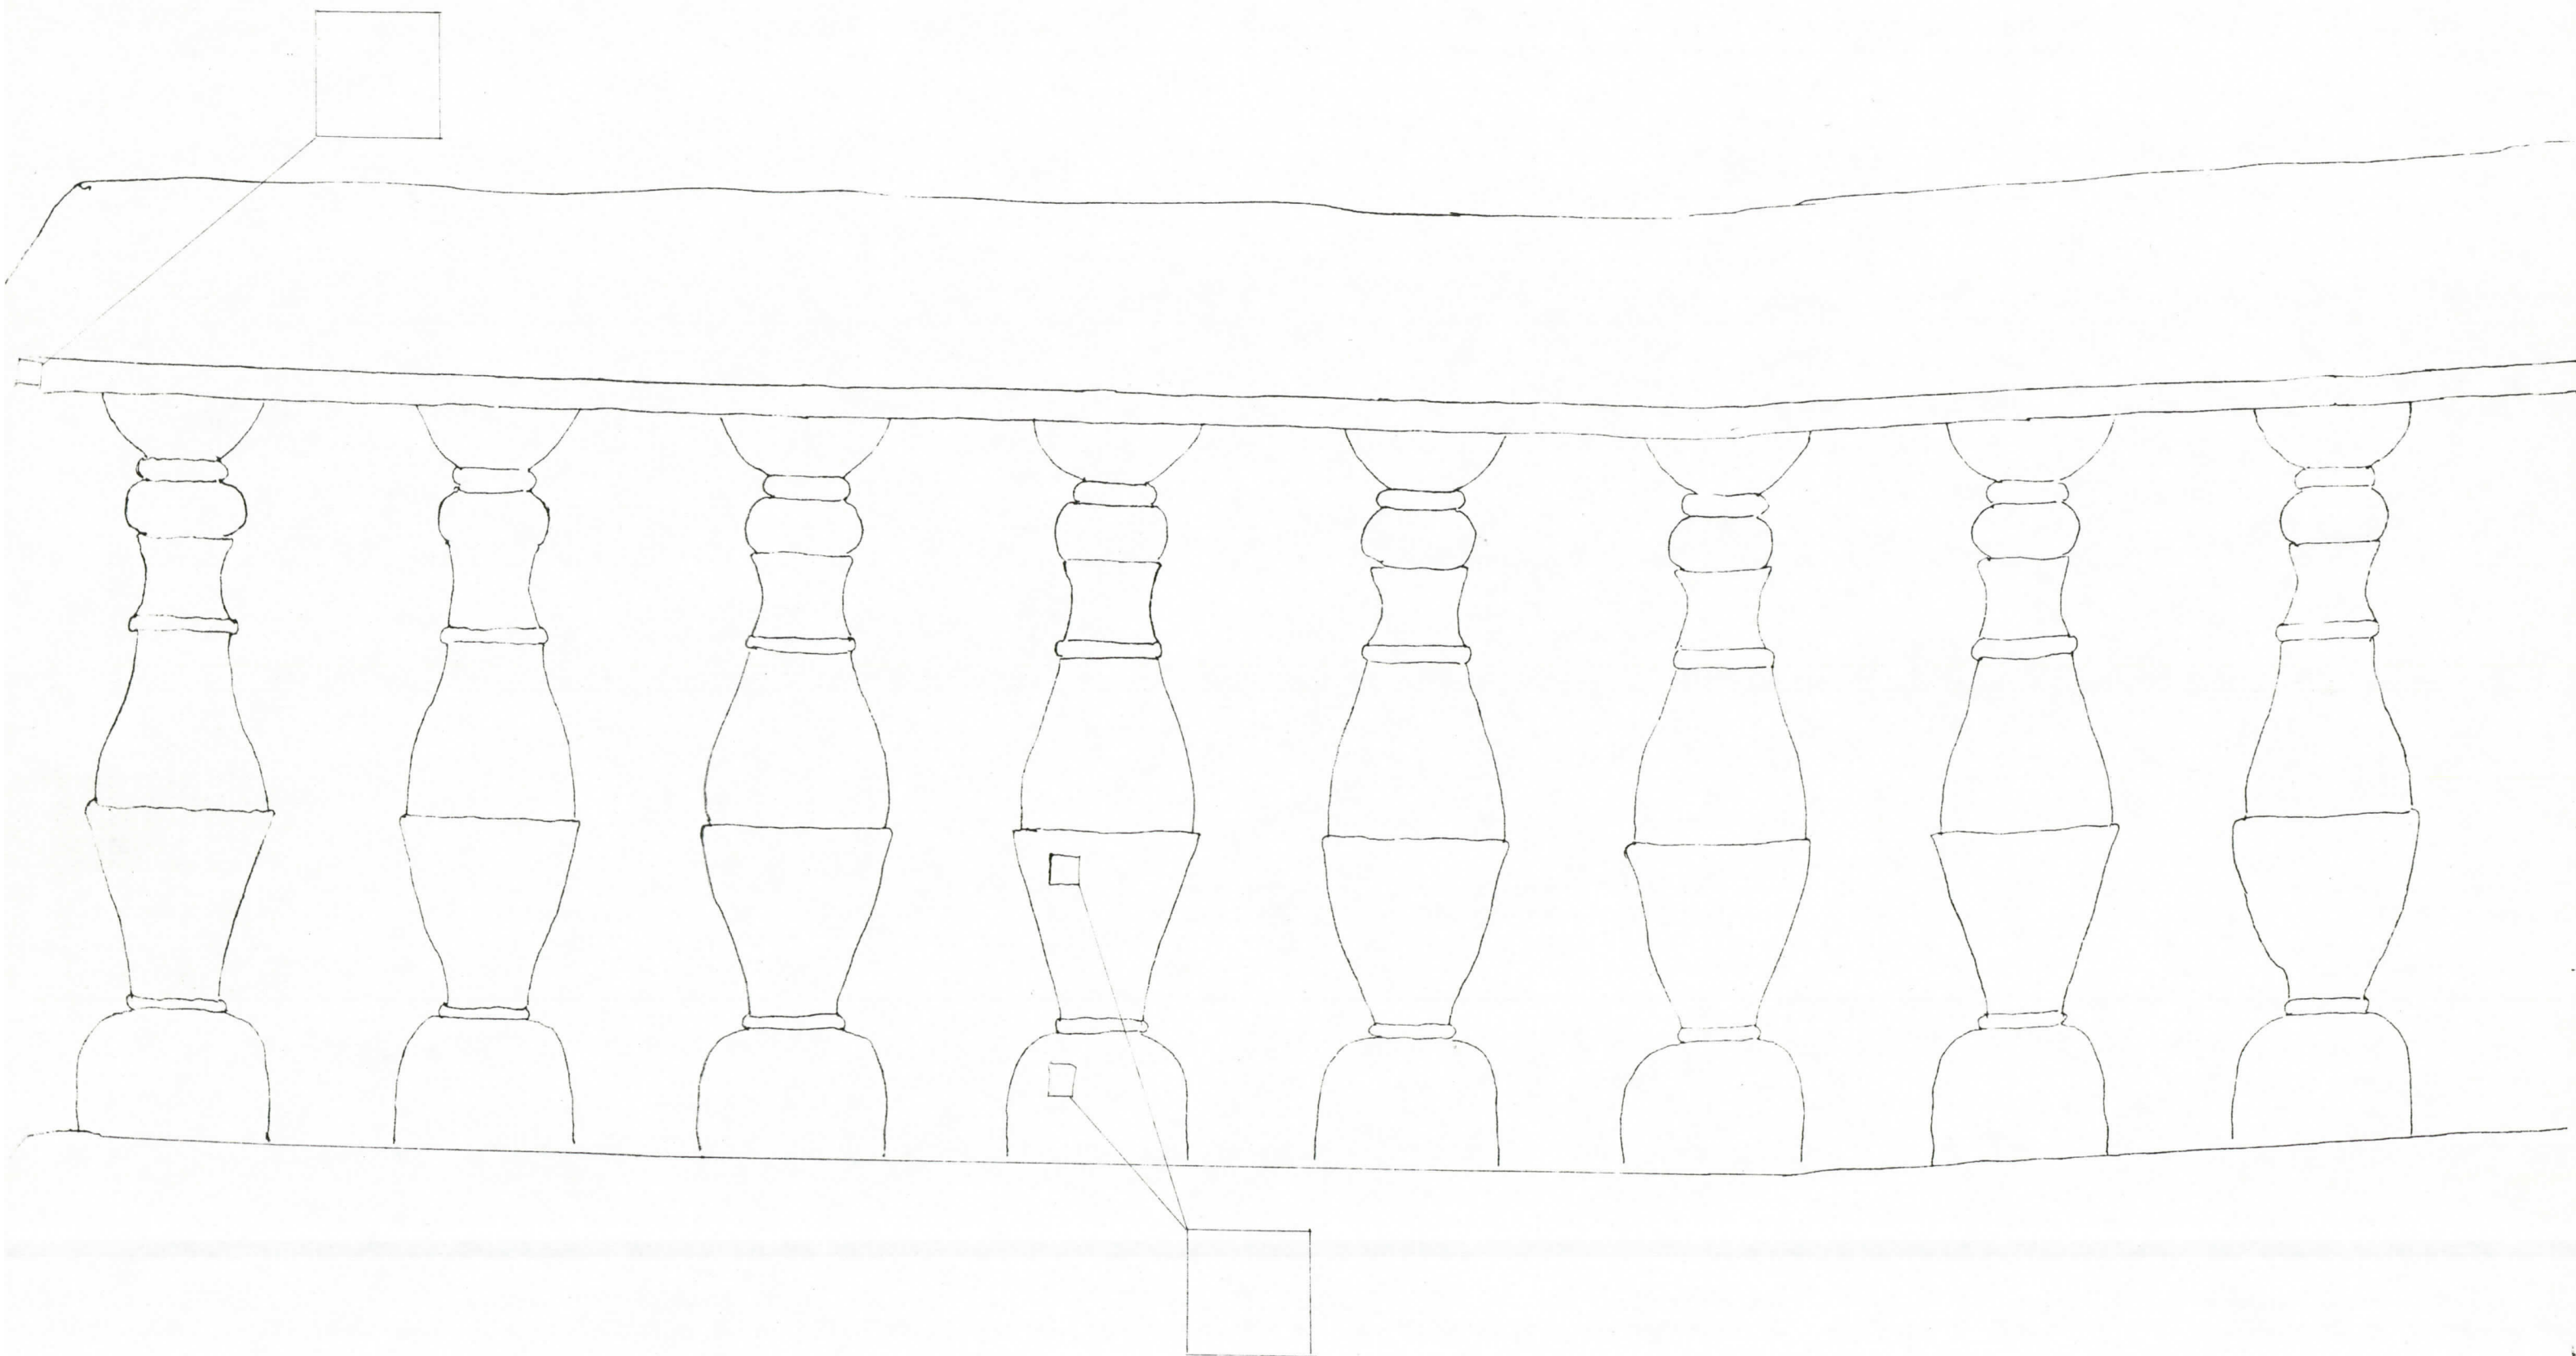

Kangas alan kirkko
väri tutkimus
alttari kaide
väri näyte kartta
Outi Romtala