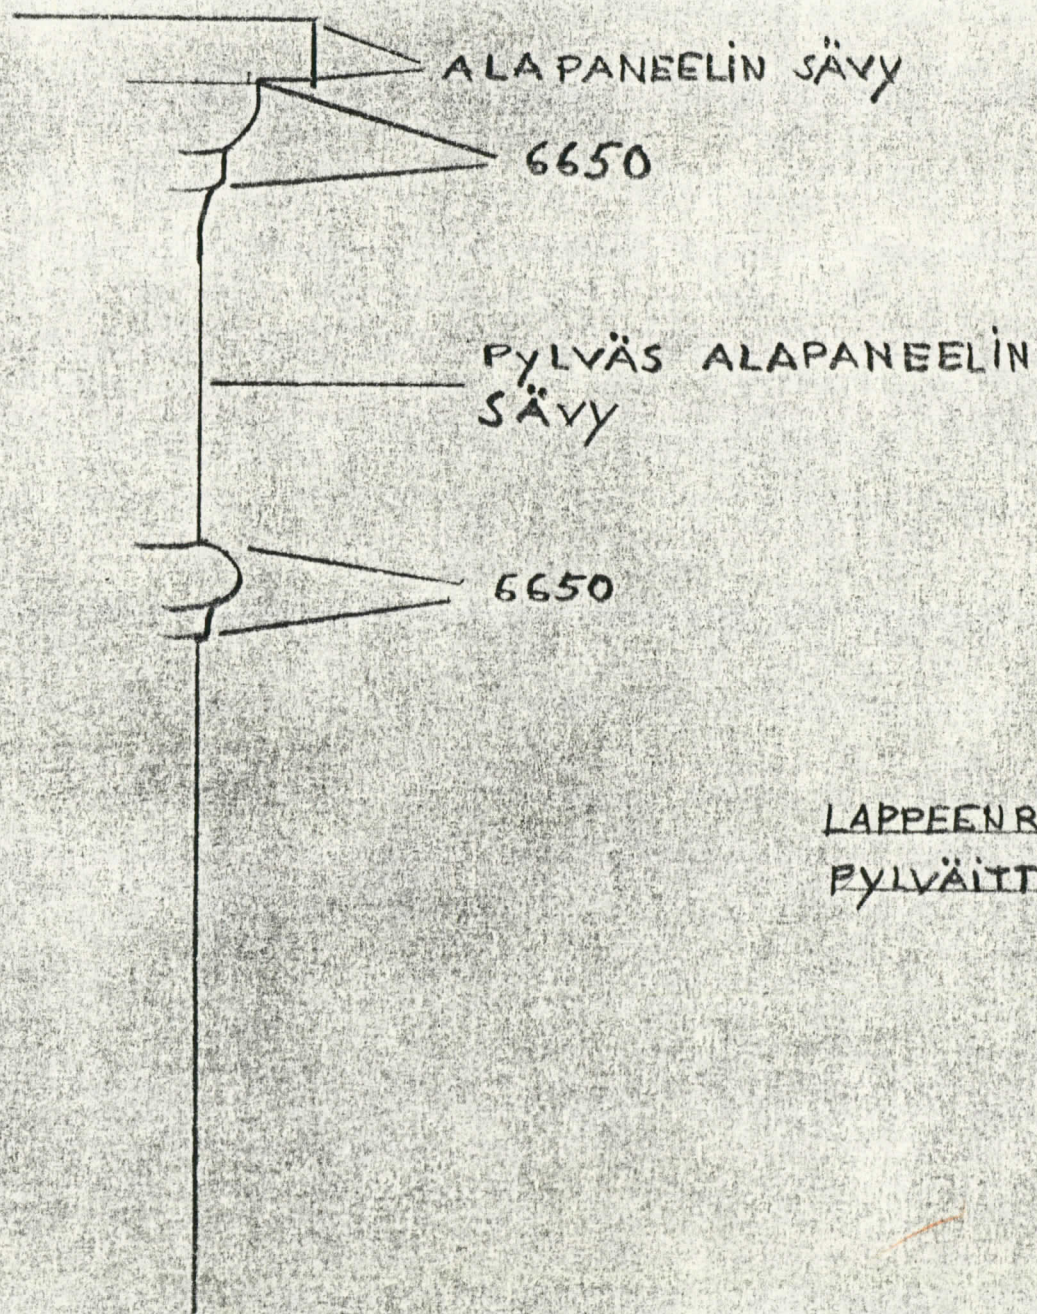

LAPPEENRANNAN ORTODOKSI KIRKKO
PYLVÄITEN VÄRITYS 1983