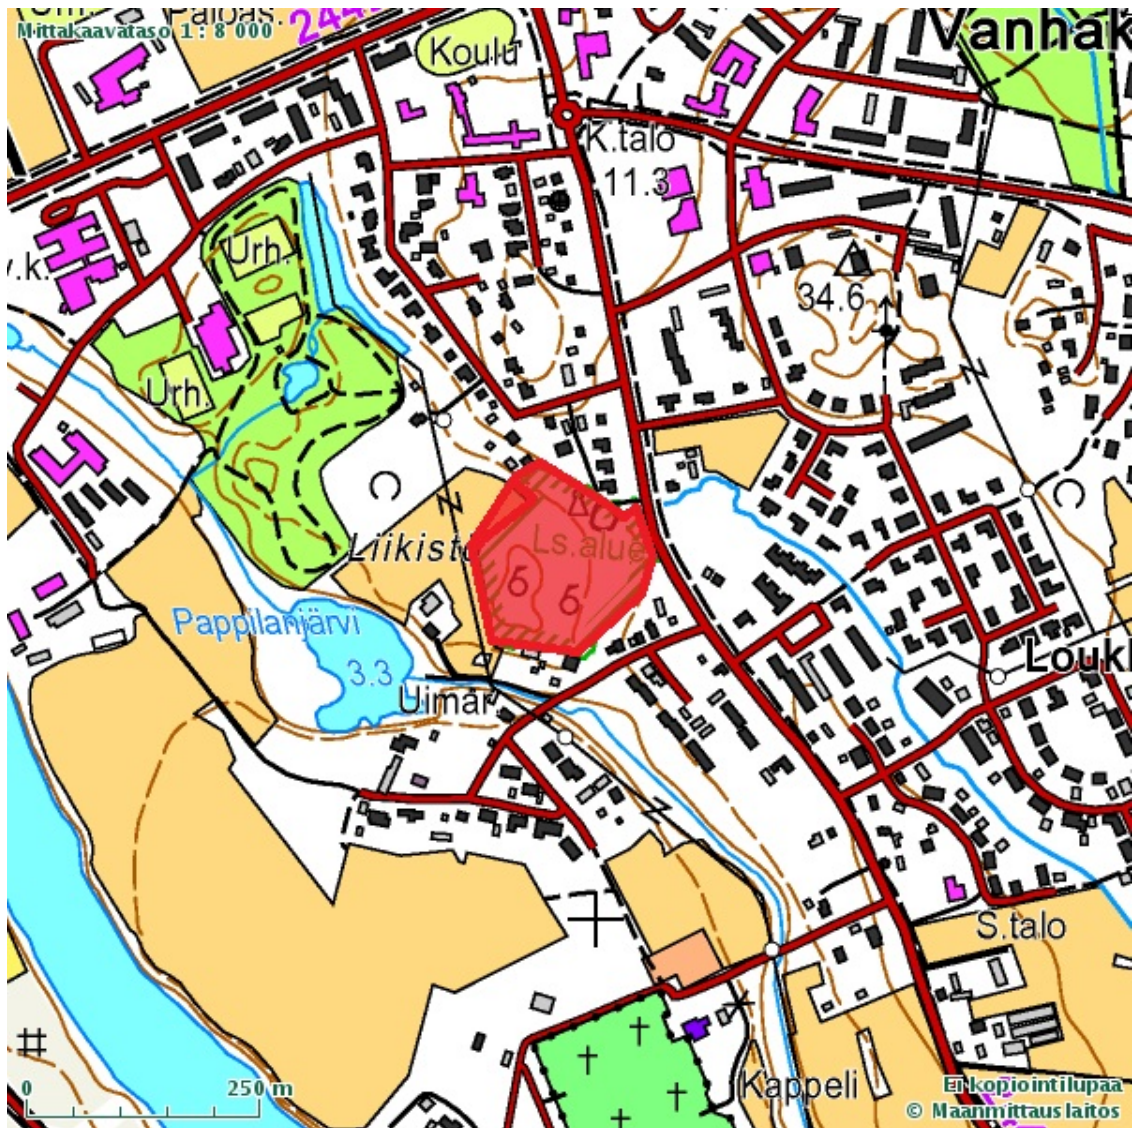

Ulvila Liikistö

Tarkastuskertomus

Leena Koivisto / Satakunnan Museo

5.9.2014

-keskiaikainen kirkonpaikka ja kalmisto

-koordinaatit: P: 6821358 I: 227957 (ETRS-TM35FIN)

### Tarkastuksen aihe ja taustaa

Uvilalainen Liikistöntiellä asuva Outi Jalkanen ilmoitti 31.8.2014 Satakunnan Museoon tavanneensa samana päivänä Liikistössä mieskaksikon metallinpaljastimen ja lapion kanssa. Jalkanen oli kertonut miehille paikan olevan rauhoitettu muinaisjäännös, jossa kaivaminen on kiellettyä ja miehet olivat poistuneet paikalta. Jalkasen mukaan miehet eivät puhuneet suomea.

luonnonsuojelualueena ja se on merkitty alumerkinnällä SM/SL. Myös peruskartassa on merkintä sekä muinaisjäännöksestä että luonnonsuojelualueesta.

Ote kaavakartasta

Kaivettu kohta nk. Kärjäympyrän ulkopuolella

Sama kohta lähempää

Kaivettu kohta Kärjäympyrän sisällä

Sama kohta lähempää