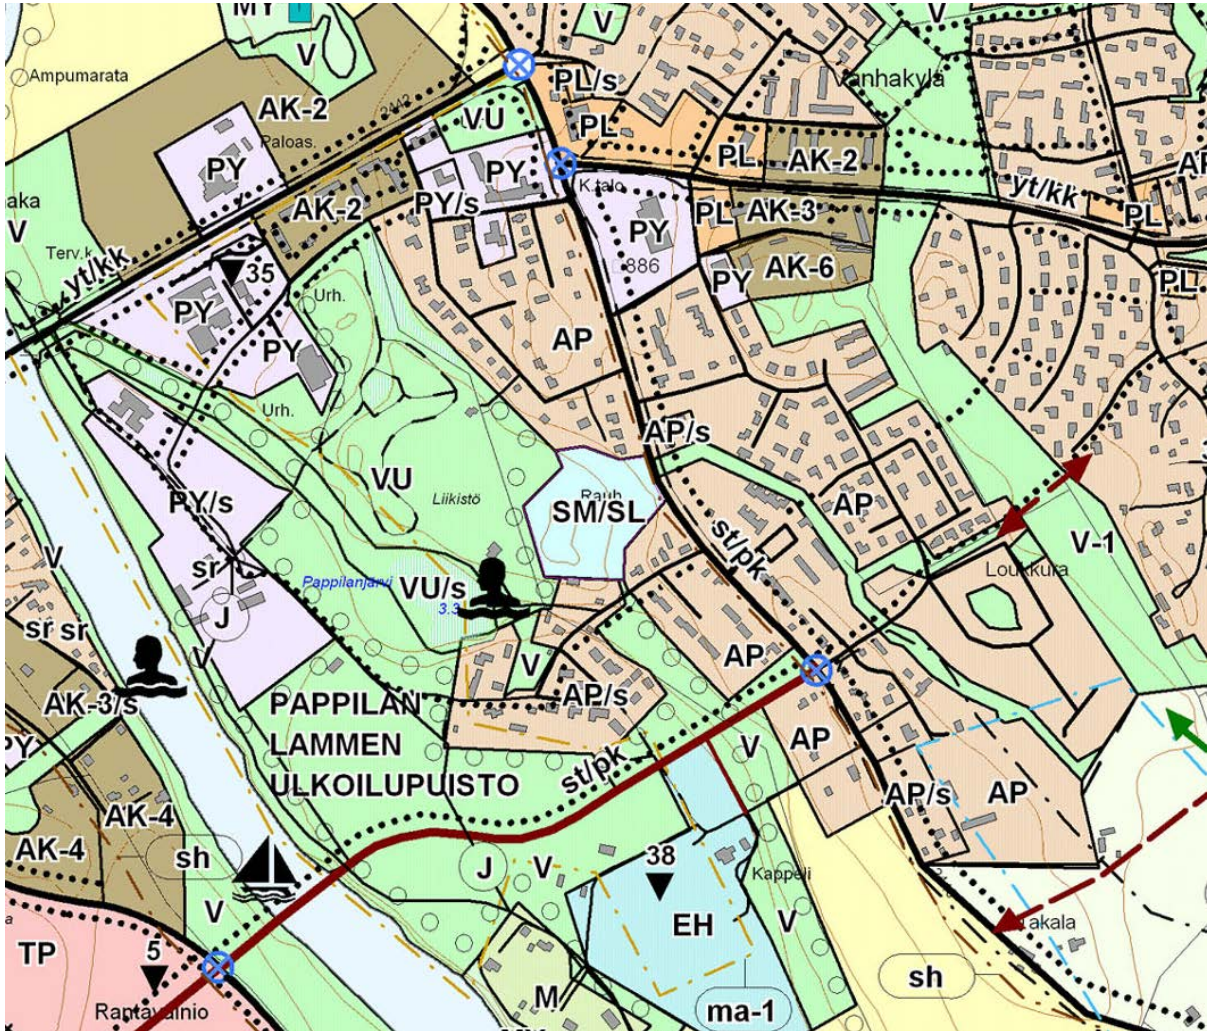

Ulvila Liikistö

Tarkastuskertomus

Leena Koivisto / Satakunnan Museo

5.9.2014

-keskiaikainen kirkonpaikka ja kalmisto

-koordinaatit: P: 6821358 I: 227957 (ETRS-TM35FIN)

### Tarkastuksen aihe ja taustaa

Uvilalainen Liikistöntiellä asuva Outi Jalkanen ilmoitti 31.8.2014 Satakunnan Museoon tavanneensa samana päivänä Liikistössä mieskaksikon metallinpaljastimen ja lapion kanssa. Jalkanen oli kertonut miehille paikan olevan rauhoitettu muinaisjäännös, jossa kaivaminen on kiellettyä ja miehet olivat poistuneet paikalta. Jalkasen mukaan miehet eivät puhuneet suomea.

luonnonsuojelualueena ja se on merkitty alumerkinnällä SM/SL. Myös peruskartassa on merkintä sekä muinaisjäännöksestä että luonnonsuojelualueesta.

Ote kaavakartasta

Kaivettu kohta nk. Kärjäympyrän ulkopuolella

Sama kohta lähempää

Kaivettu kohta Kärjäympyrän sisällä

Sama kohta lähempää